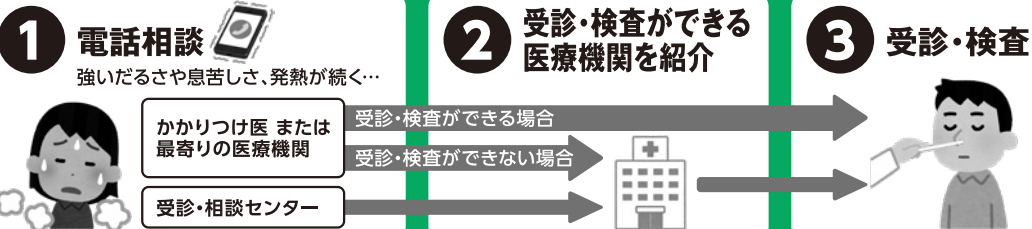

相談・受診の新たな流れ

店舗などでの感染拡大防止の取り組みを支援

対象/県内に事業所を有する企業、個人事業主等 経費/業種ごとの感染拡大予防ガイドラインに基づく対策に要した経費 支援額/上限額 1事業所あたり10万円 助成率 4/5(下限額5万円) 申請締切/12月15日(火) ※郵送の場合当日消印有効

EVのカーシェアリング

EV(電気自動車)を活用して行う実証実験の一環として嶺南市町に1台ずつ、EVを配置しました。どなたでもスマホアプリ「Patto」で利用できます。料金/1分10円~15円(税抜)(15分から利用可) 詳しくは [福井県 EVカーシェア](#) [検索](#)

テレビ	朝だよ!ハピネスふくい FBCテレビ/日曜7:00~7:30	11/8 北陸新幹線開業に向けて~開業効果を県内全域に~
ラジオ	輝け!ふくいチャレンジャー 福井テレビ/第1・3土曜17:00~17:15	11/7 災害に備えよう!
	ふくいチャレンジ通信	FBCラジオ 月・水・金/10:20ごろ 第3・5土曜/10:35ごろ
	FM県政スポット	FM福井 金曜/8:45ごろ
広報誌	NEWSふくい	11月22日(日)発行 公共施設、コンビニ、スーパーなどでも配布
フェイスブック	ほやほや福井	新型コロナウイルスに関する情報や県政のトピックスなどを掲載

詳細は画へお問い合わせください。新型コロナウイルス感染症の状況により、事業内容を一部変更する場合があります。④のマークがあるものは、事前申込みが必要です。