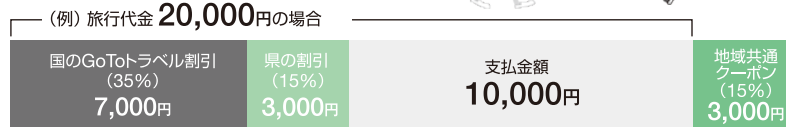

Go To キャンペーンと合わせておトクに福井を楽しもう!

「ふくい」に「泊」まろう

ふくいdeお得キャンペーン(上乘せ割引)

県内宿泊施設に宿泊する県民を対象に、「Go To トラベル」の35%引きに加え、県独自に15% (上限6,000円、1,000円単位) 上乘せし半額(50%) 割引します。嶺北嶺南交流(嶺北、嶺南をまたぐ宿泊)、または奥越冬割(嶺北在住者が勝山市、大野市に宿泊)でさらに1,000円割引します。(旅行代金6,000円/人以上の場合に適用) 対象期間/11月1日(日)~令和3年1月31日(日) 宿泊分 申込方法/県内の旅行会社の店頭で予約、または宿泊施設へ直接予約 詳しくは [ふくいドットコム](#) [検索](#)

「ふくい」を「食」べよう

Go To Eat キャンペーン

福井県プレミアム食事券を販売しています。販売金額/1セット12,500円分を10,000円で販売(1回あたり2セットまで。複数回購入可) 販売期間/令和3年1月31日(日)まで 利用期間/令和3年3月31日(水)まで 販売方法/インターネットまたは電話で購入予約 予約時に発行される予約番号を持ってファミリーマート店舗にて購入

「ふくい」を「買」おう

福井で「倍返し!!」キャンペーン

「Go To トラベル」で発行される地域共通クーポンを利用し、キャンペーン対象の眼鏡や伝統工芸品を登録店舗で購入するとクーポンと同額分を割り引きます。対象期間/11月1日(日)~令和3年1月31日(日) 詳しくは [福井で倍返し](#) [検索](#)

ご案内

ふくい農林水産 まるごとフェスタ

「ふくい 味の週間(11/8~15)」に合わせ、福井の食を味わい、体験できるイベントを開催します。日時/11月14日(土)、15日(日) 10:00~16:00 場所/県産業会館(福井市下六条町) 内容/・そば、かに、若狹牛などのグルメコーナー ・セイコガニ食べ方教室 ほか