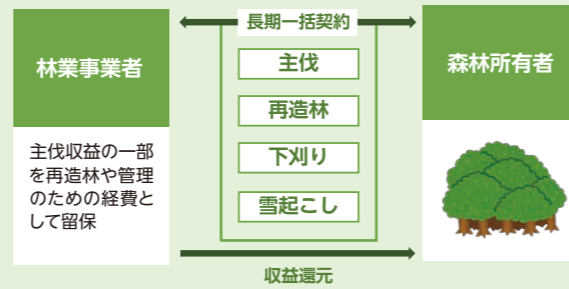

おい町立本郷小学校3年生のみなさん

特集 「Fukui Forest Design」を推進

元気な笑顔を募集中!

はぴりゅうと一緒にNEWSふくいの表紙を飾るグループを募集します。保育園や学校のクラスなどの団体でご応募ください。友人グループでの参加もOKです!

応募はこちらから

ふくい県産材製品カタログ『hirameki』

県では、オフィスや店舗、住居で福井県産材を使ってもらうため、活用事例や製品などを紹介する「ふくい県産材製品カタログ『hirameki』」を作成・公開しています。WEBでも公開していますので、ぜひご覧ください！

こちらから
ご覧ください

ふくい型林業経営モデル

令和5年10月 フクモクフェス

小型の機械を使った伐採の様子(小さな林業)

大型の重機による伐採の様子(大きな林業)

全国育樹祭は、森を継続して守り育てることの大切さを普及啓発することを目的として、毎年開催されている全国的な緑化行事です。来年の秋には44年ぶりに福井県で開催します。県内各地で関連イベントを開催しています。県民のみならずぜひ参加して、一緒に全国育樹祭を盛り上げていきましょう！