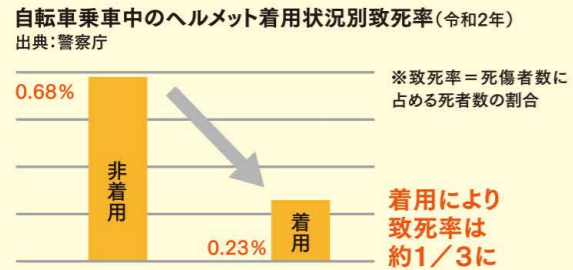

こども家族館(おおい町)

友達登録をお願いします！

福井県公式LINE

フォローをお願いします！

Twitter
「福井県広報広聴課」

はぴりゅうと写真撮影会開催！

県内観光地などで、はぴりゅうが広報誌用の
写真撮影をします。はぴりゅうと一緒に写真を
撮ってみませんか？

場所、時間、詳細は県広報広聴課ホームページや
県公式LINE、県広報広聴課ツイッター
でお知らせします。

NEWSふくいの
表紙になるかも？

デジタルブックで配信中！！

空いてる時間にスマートフォンやタブレットで
手軽に読める！

「福井県自転車条例」のポイント

令和4年
7月1日から
施行

義務 自転車損害賠償責任保険等[※]の加入

- 加入対象 ●自転車利用者(未成年者の場合は保護者)
●事業者 ●自転車貸付事業者

なぜ加入?

自転車事故の高額賠償事例が起きており、安心して自転車に乗っていただくためです。

〈自転車事故の高額賠償事例〉
自転車乗車中の小学生が歩行者と衝突し、歩行者が意識不明の重体となった事故
9,521万円
(平成25年7月4日神戸地裁)

※自転車損害賠償責任保険等
自転車を利用中の事故により、人の生命または身体を害した場合や他人の物を壊したりした場合に、法律上の損害賠償責任を補償できる保険や共済です。

重複加入を避けるため、ご自身の保険加入状況をチェック!

努力義務 ヘルメットの着用

- 自転車に乗るときは、大人も子どももヘルメットを着用しましょう
- 高齢者がいる家族は、安全利用のための必要な助言をしましょう

なぜ着用?

ヘルメット着用により事故被害が大幅に軽減されるからです。

努力義務 自転車の定期的な点検整備

- ブレーキ、タイヤ、ライトなどの点検整備をしましょう
- 反射材も装着しましょう

「福井県自転車条例」について詳しくは →

①若狭湾に臨む県道33号佐田竹波敦賀線 ②若狭湾サイクリングルート ③矢羽型路面標示が設置された道路を走行する様子