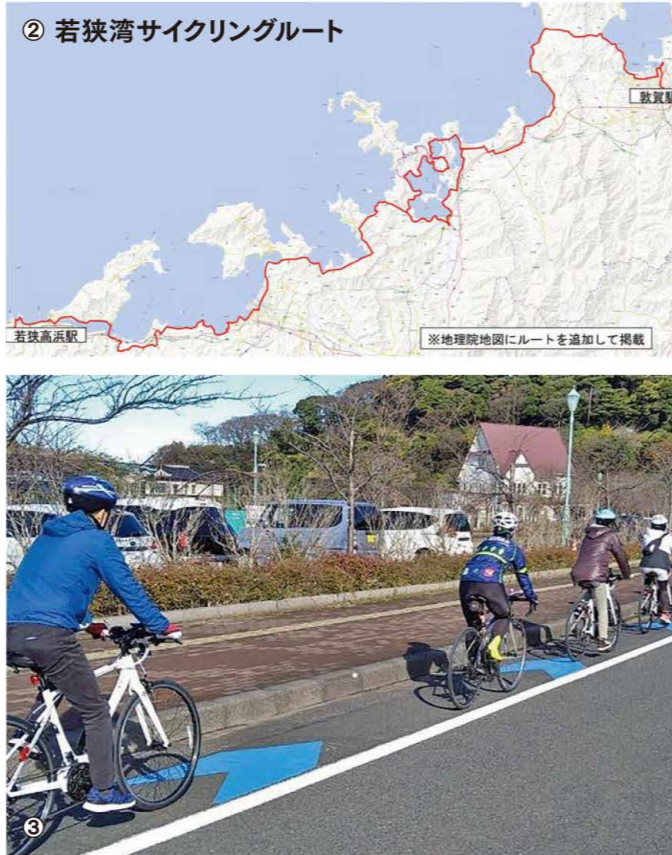

自転車事故の高額賠償事例が起きており、安心して自転車に乗っていただくためです。

〈自転車事故の高額賠償事例〉
自転車乗車中の小学生が歩行者と衝突し、歩行者が意識不明の重体となった事故
9,521万円
(平成25年7月4日神戸地裁)

※自転車損害賠償責任保険等
自転車を利用中の事故により、人の生命または身体を害した場合や他人の物を壊したりした場合に、法律上の損害賠償責任を補償できる保険や共済です。

重複加入を避けるため、ご自身の保険加入状況をチェック!

努力義務 ヘルメットの着用

- 自転車に乗るときは、大人も子どももヘルメットを着用しましょう
- 高齢者がいる家族は、安全利用のための必要な助言をしましょう

なぜ着用?

ヘルメット着用により事故被害が大幅に軽減されるからです。

努力義務 自転車の定期的な点検整備

- ブレーキ、タイヤ、ライトなどの点検整備をしましょう
- 反射材も装着しましょう

「福井県自転車条例」について詳しくは →

①若狭湾に臨む県道33号佐田竹波敦賀線 ②若狭湾サイクリングルート ③矢羽型路面標示が設置された道路を走行する様子

「若狭湾サイクリングルート」はJR敦賀駅から若狭高浜駅までの若狭湾沿岸を中心とした全長約130kmのルートで、気比の松原や三方五湖、明鏡洞など地域を代表する観光地と、海沿いの美しい景観を楽しむことができます。協議会では、多くの方に親しんでもらえるよう、愛称を「わかさいくる」と定め、今年4月にはロゴマークも発表。サイクリングルート

察や意見交換会を実施し、必要な安全対策などを確認しました。また、サイクリングへの理解促進や地域の機運醸成を図るため、嶺南6市町でワークショップを開催し、計166名が参加しました。このほか、サイクルステーションへの備品整備やサイクリングイベントへの支援も行いました。
今後も、官民が連携して、サイクリング環境の整備や情報発信を進めていきます。