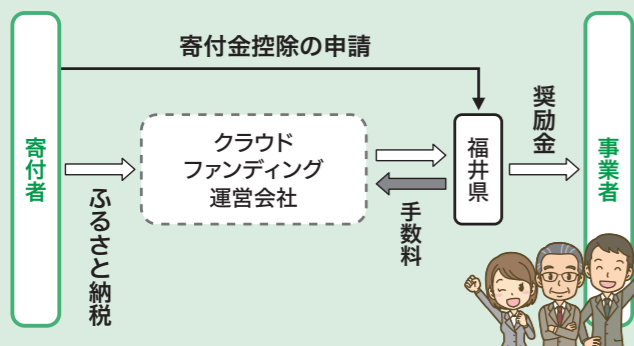

# 活力ある地域を目指す！

①

②

③

①空き家を改修したIT企業のサテライトオフィス(鯖江市)  
②③ウィーク会員を対象としたイベント(東京都)

## クラウドファンディングによる新事業創出支援

クラウドファンディングサイト

地域が持続して発展するためには、新しい産業の創出や将来を担う多様な人材の確保が重要です。県では、ふるさと納税を活用し、新分野へのチャレンジを支援するほか、首都圏からのサテライトオフィスの誘致、移住・定住の支援を進めています。