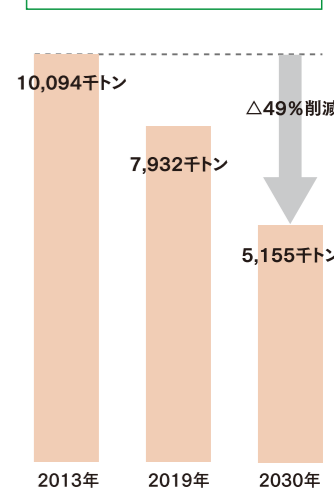

福井県の温室効果ガス排出状況