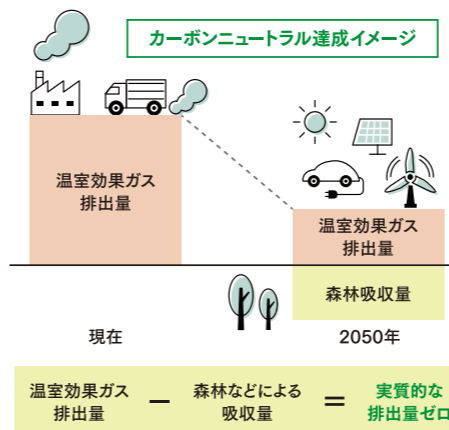

脱炭素社会実現に向けた具体的な取り組み

家庭部門

省エネ家電購入応援キャンペーン実施中!

省エネ家電(エアコン・冷蔵庫)の購入時に2万円の割引を受けられる「ふく割」クーポンを発行します。
対象者:県内に居住し、キャンペーン対象店舗で省エネ性能★3.0以上かつ税込10万円以上の製品を購入した方

詳しくはこちら

省エネ住宅の普及

事業者向けの省エネ住宅技術講習会を開催しています。また、令和6年2月10日(土)にハピテラスにおいて、県民向けの省エネ住宅体験イベントを開催する予定です。

家庭でできる身近な省エネ活動を応援します

暖房の節電につながるウォームシェアキャンペーンや照明の節電につながるライトダウンキャンペーンのほか、家庭のライフスタイルに合わせて省エネ対策を提案する「うちエコ診断」など、家庭の省エネを進める取り組みを実施します。

※各キャンペーンの具体的な内容は、随時HPで公開予定

デコ活ふくい

検索

普段の省エネ活動でポイントをゲット! たまったポイントで抽選に応募できます。詳しくはHPをチェック!

運輸部門

電気自動車等の購入を支援します

電気自動車(EV)、プラグインハイブリッド自動車(PHV)、燃料電池自動車(FCV)を購入する方に補助金を支給します。

補助金額 EV・PHV/10万円 FCV/50万円

詳しくはこちら

※急速充電設備の導入に対する補助金もあります。

公共交通や自転車を利用しよう

本県は一世帯当たりのマイカー保有台数が全国1位。県では、過度な車利用を控え、環境への負荷が小さい公共交通や自転車を利用する「カー・セーブ運動」を推進しています。「カー・セーブ運動」に参加すると、毎週金曜日に運賃が最大半額になる特典があります。参加企業・団体は随時募集中。

産業・業務部門

企業・団体の省エネ活動を応援します

○業種別省エネガイドラインをご活用ください
お金をかけない省エネの取り組みを中心に掲載。事例では、具体的な削減金額や投資回収年数を示しています(全14業種)。

○省エネの専門家を派遣します

省エネ対策や再生可能エネルギーの導入などについて、アドバイザー(専門家)を無料で派遣します。

(例)省エネ機器や再生可能エネルギーの導入へのアドバイス
従業員対象の省エネ研修の実施 など

詳しくはこちら

カーボンニュートラルに向けて取り組む企業を募集中!

カーボンニュートラル実現に向けて具体的な活動(宣言)する企業・団体を募集します。

【宣言のメリット】

- ●メーリングリストへの登録可能
- ●県ホームページによる企業・団体名の掲載 など

詳しくはこちら

「福井県カーボンニュートラルポータルサイト」
各種セミナー情報や補助金募集情報などを掲載中

知事メッセージ みなさんと一緒に

2050年までに温室効果ガス排出実質ゼロを目指します

県民の豊かな暮らしと脱炭素社会の両立を目指し、オールふくいであらゆる取り組みを進めていきます。子どもたちの未来のため、家庭でできる省エネ活動や公共交通の利用など、私たち一人ひとりができることから始めましょう!

ふるさと環境フェア2023

テーマ 未来へつなげるふくいの環(わ)
～取り組もうSDGs! 目指そうカーボンニュートラル!～

SDGsやカーボンニュートラルについて学べる展示、体験、記念講演などを実施します。

日時/11月23日(木・祝)9時30分～15時
場所/福井県産業会館(福井市下六条町)
問/環境ふくい推進協議会事務局(環境政策課)TEL:0776-20-0301

特集

福井の美しい環境を次世代に

脱炭素社会の実現を目指して

2050年の温室効果ガス排出実質ゼロに向けてみんなで取り組むハビ!