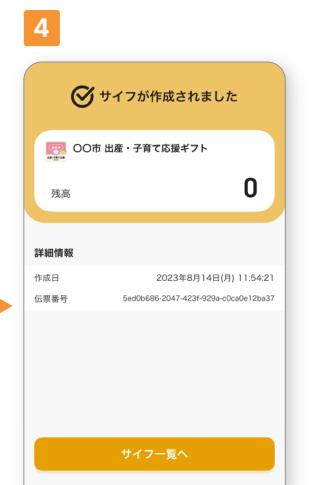

SMS認証 2

「確認コードを送信する」をタップすると、ショートメール(SMS)が送られてきますので、記載されている確認コードを入力し、ログインをタップしてください。

SMS認証 3

記載を読み「アクセスを許可する」をタップしてください。

プロフィール情報入力・登録

プロフィール情報の入力ページがでけますので、名前、生年月日、電話番号、メールアドレス、住所、性別、パスワードを入力の上、「この内容で登録する」をタップしてください。プロフィール情報確認画面が表示されたら内容を確認の上「この内容で登録する」をタップしてください。

登録完了

登録完了画面がでてきたら、完了です！「さっそくはじめる」ボタンをタップすると、ホーム画面へ移動します。

サイフの追加

ホーム画面の「サイフ一覧」をタップ

「新しいサイフを追加」をタップ

出産・子育て応援ギフトのサイフを選択

サイフ作成完了

サイフ作成完了後に市町で応援ギフトの申請をお願いします。申請後、概ね1か月以内に、52,500円分のふくいはぴコインが付与されます。

ふくいはぴコインを受け取るためには事前のサイフ作成が必須となります。ふくアプリ内にサイフを追加してご準備ください。