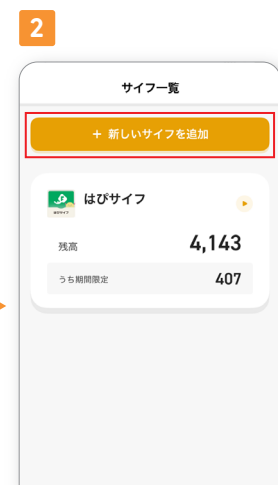

新規会員登録 2

利用規約およびプライバシーポリシーの同意にチェックをいれ、「認証サイトへ」をタップしてください。

SMS認証 1

認証サイトへ移動したら、先ほど入力した電話番号が表示されます。表示されている番号に間違いがないか確認し、「確認コードを送信する」をタップしてください。

ショートメール(SMS)が届かない場合は、「再送信」または「電話による認証」をタップしてください。電話による認証をタップすると、「050-3174-7555」から着信があり、電話口で確認コードが読み上げられます。

SMS認証 2

「確認コードを送信する」をタップすると、ショートメール(SMS)が送られてきますので、記載されている確認コードを入力し、ログインをタップしてください。

SMS認証 3

記載を読み「アクセスを許可する」をタップしてください。

プロフィール情報入力・登録

プロフィール情報の入力ページがでけますので、名前、生年月日、電話番号、メールアドレス、住所、性別、パスワードを入力の上、「この内容で登録する」をタップしてください。プロフィール情報確認画面が表示されたら内容を確認の上「この内容で登録する」をタップしてください。

登録完了

登録完了画面がでてきたら、完了です！「さっそくはじめる」ボタンをタップすると、ホーム画面へ移動します。

サイフの追加

ホーム画面の「サイフ一覧」をタップ

「新しいサイフを追加」をタップ

出産・子育て応援ギフトのサイフを選択

サイフ作成完了

サイフ作成完了後に市町で応援ギフトの申請をお願いします。申請後、概ね1か月以内に、52,500円分のふくいはぴコインが付与されます。