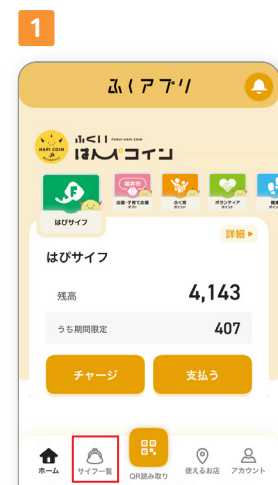

「ふくアプリ」ダウンロードからログイン、「出産・子育て応援ギフト」サイフ作成までの流れ

ふくアプリの新規会員登録方法
まずは、アプリをダウンロードしてください！

2023年10月以前にふくアプリを既に登録されている方もふくアプリのリニューアルに伴い初回認証が必要になります。「新規登録」から認証サイトへ進んでください。

新規会員登録 1

ダウンロードしたアプリを開き、初めてご利用の方は「新規登録」をタップしてください。

新規会員登録 2

利用規約およびプライバシーポリシーの同意にチェックをいれ、「認証サイトへ」をタップしてください。

SMS認証 1

認証サイトへ移動したら、先ほど入力した電話番号が表示されます。表示されている番号に間違いがないか確認し、「確認コードを送信する」をタップしてください。

ショートメール(SMS)が届かない場合は、「再送信」または「電話による認証」をタップしてください。電話による認証をタップすると、「050-3174-7555」から着信があり、電話口で確認コードが読み上げられます。

SMS認証 2

「確認コードを送信する」をタップすると、ショートメール(SMS)が送られてきますので、記載されている確認コードを入力し、ログインをタップしてください。

SMS認証 3

記載を読み「アクセスを許可する」をタップしてください。

プロフィール情報入力・登録

プロフィール情報の入力ページがでけますので、名前、生年月日、電話番号、メールアドレス、住所、性別、パスワードを入力の上、「この内容で登録する」をタップしてください。プロフィール情報確認画面が表示されたら内容を確認の上「この内容で登録する」をタップしてください。

登録完了

登録完了画面がでてきたら、完了です！「さっそくはじめる」ボタンをタップすると、ホーム画面へ移動します。

サイフの追加

ホーム画面の「サイフ一覧」をタップ

「新しいサイフを追加」をタップ

出産・子育て応援ギフトのサイフを選択

サイフ作成完了

サイフ作成完了後に市町で応援ギフトの申請をお願いします。申請後、概ね1か月以内に、52,500円分のふくいはぴコインが付与されます。