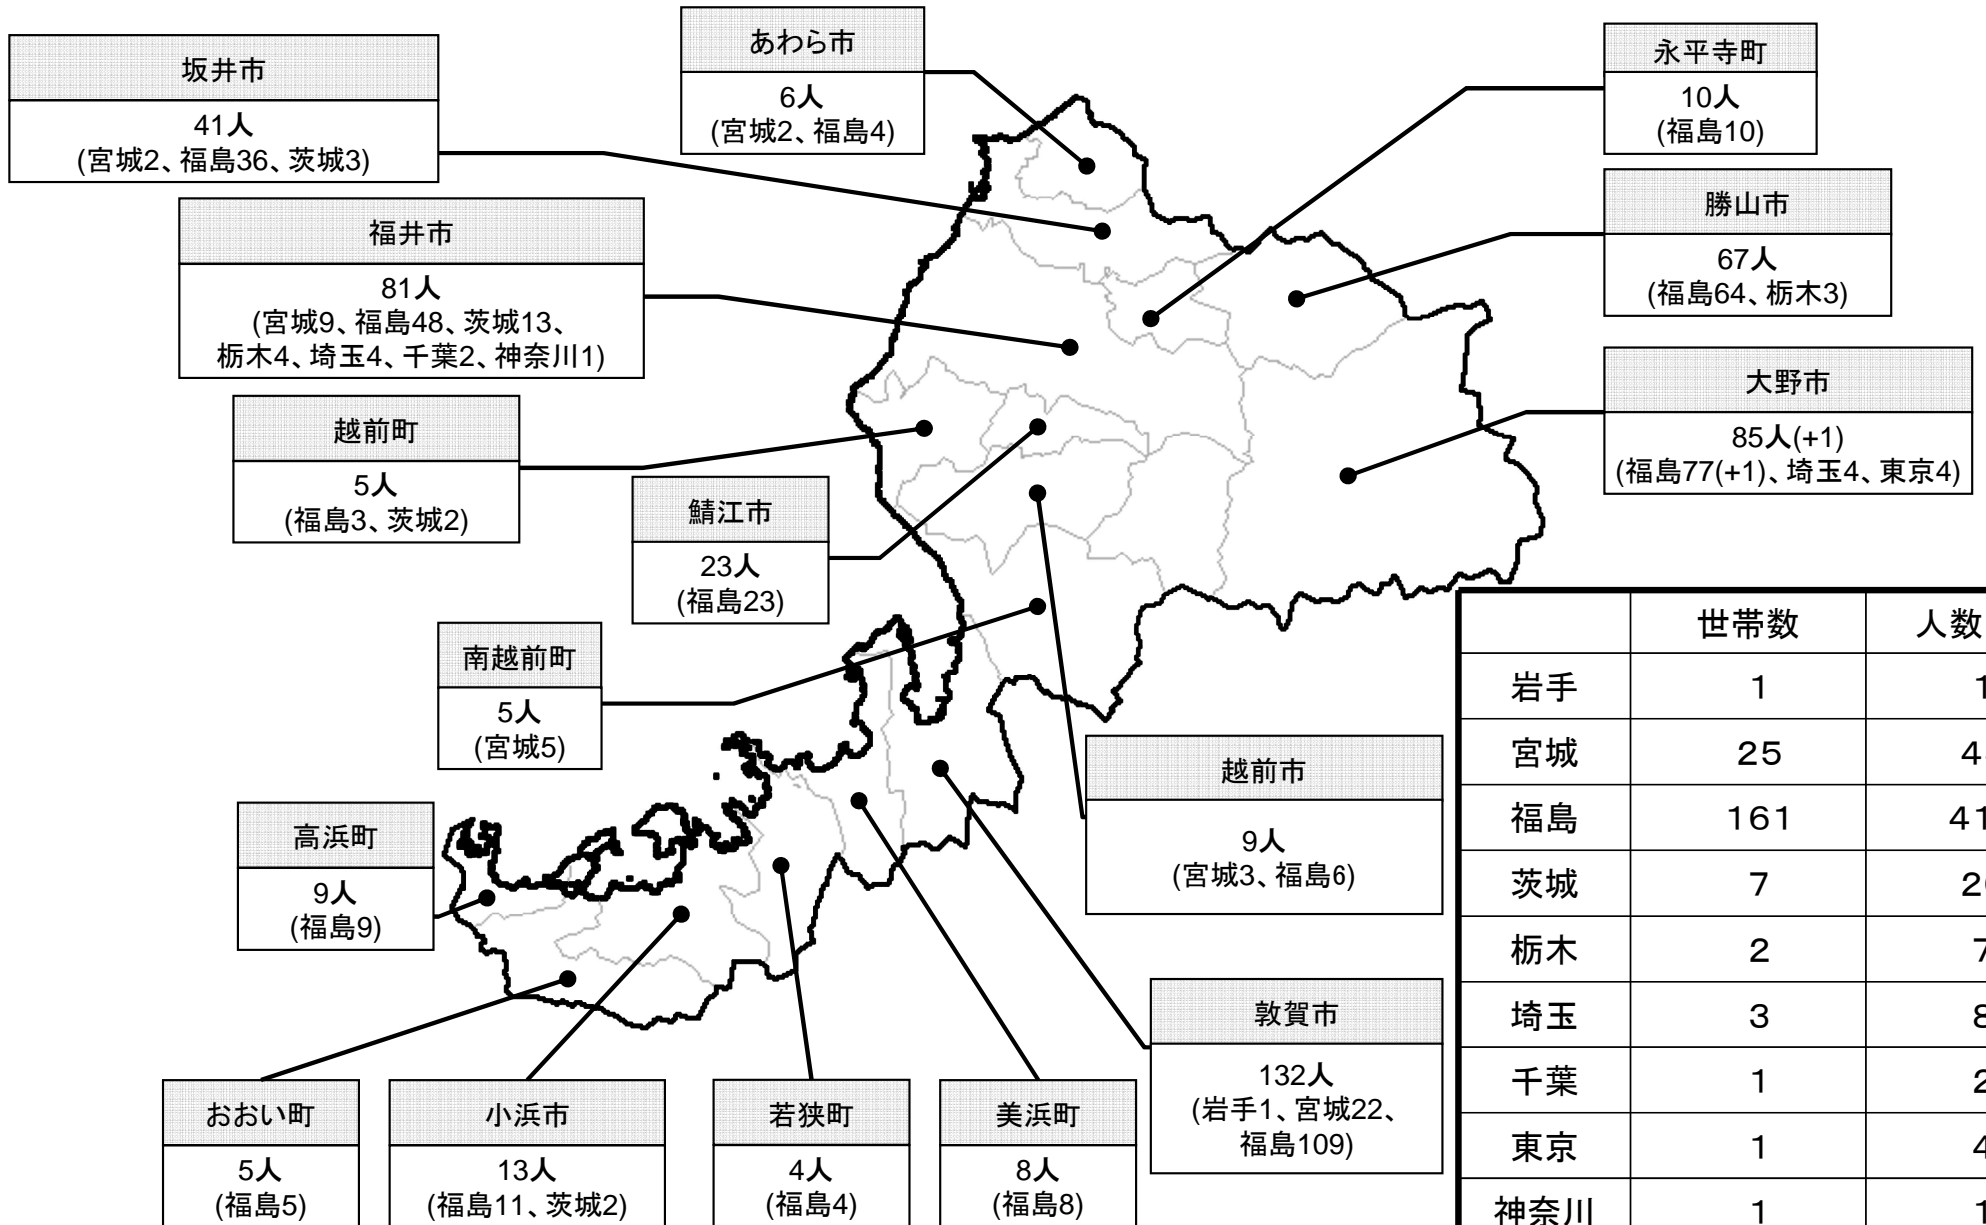

# 避難者受入れ人数

平成23年7月31日9:00現在

|     | 世帯数 | 人数(人) |
|-----|-----|-------|
| 岩手  | 1   | 1     |
| 宮城  | 25  | 43    |
| 福島  | 161 | 417   |
| 茨城  | 7   | 20    |
| 栃木  | 2   | 7     |
| 埼玉  | 3   | 8     |
| 千葉  | 1   | 2     |
| 東京  | 1   | 4     |
| 神奈川 | 1   | 1     |
| 計   | 202 | 503   |

前日と変更なし