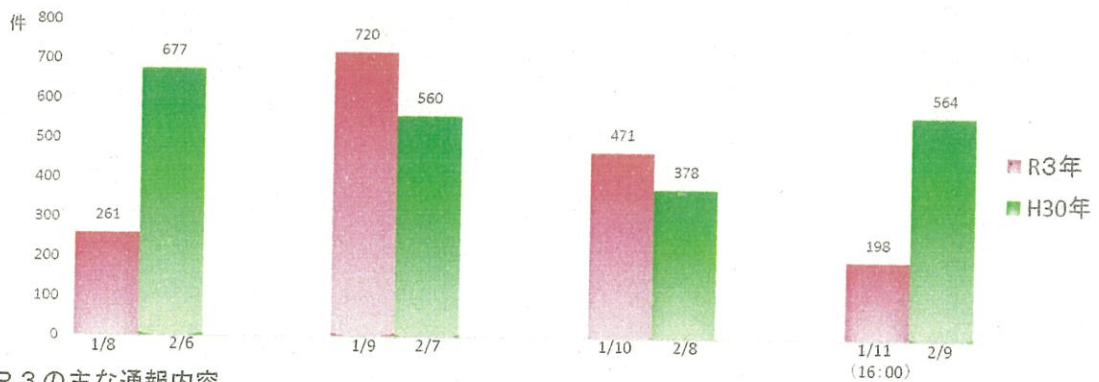

県警察の活動状況

	状況等
救出救助活動等	○機動隊及び高速隊 滞留車両に対する安否確認、物資配布、脱出補助等 → 北陸自動車道、中部縦貫道、主要道路 ○各警察署及び執行隊 立ち往生車両に対する脱出補助等 → 立ち往生792件(うち大型車両131件) ○各警察署及び捜査一課 死亡事案に伴う検視 → 3件
交通事故処理	○各警察署及び執行隊 交通事故処理262件 → 人身事故27件、物損事故235件
交通規制	○各警察署及び執行隊 国道8号主要交差点等
情報収集	○警察ヘリ「くずりゅう」 官邸及び県対策本部へのヘリテレ映像送信 ○中部管区機動警察通信隊 警察庁及び県警察対策室へのモバイル映像送信
関係機関との連携	○本部及び警察署 陸上自衛隊災害派遣部隊の連絡誘導 → 第14普通科連隊、第10戦車大隊、第35普通科連隊 ○本部及び警察署 国道8号集中除雪に伴う除雪車の先導等(パック走行)
情報発信	○県警Twitterによる渋滞状況に関する画像の配信(注意喚起)

大雪による影響について

110番通報

○ R3、H30の110番通報受理件数の比較