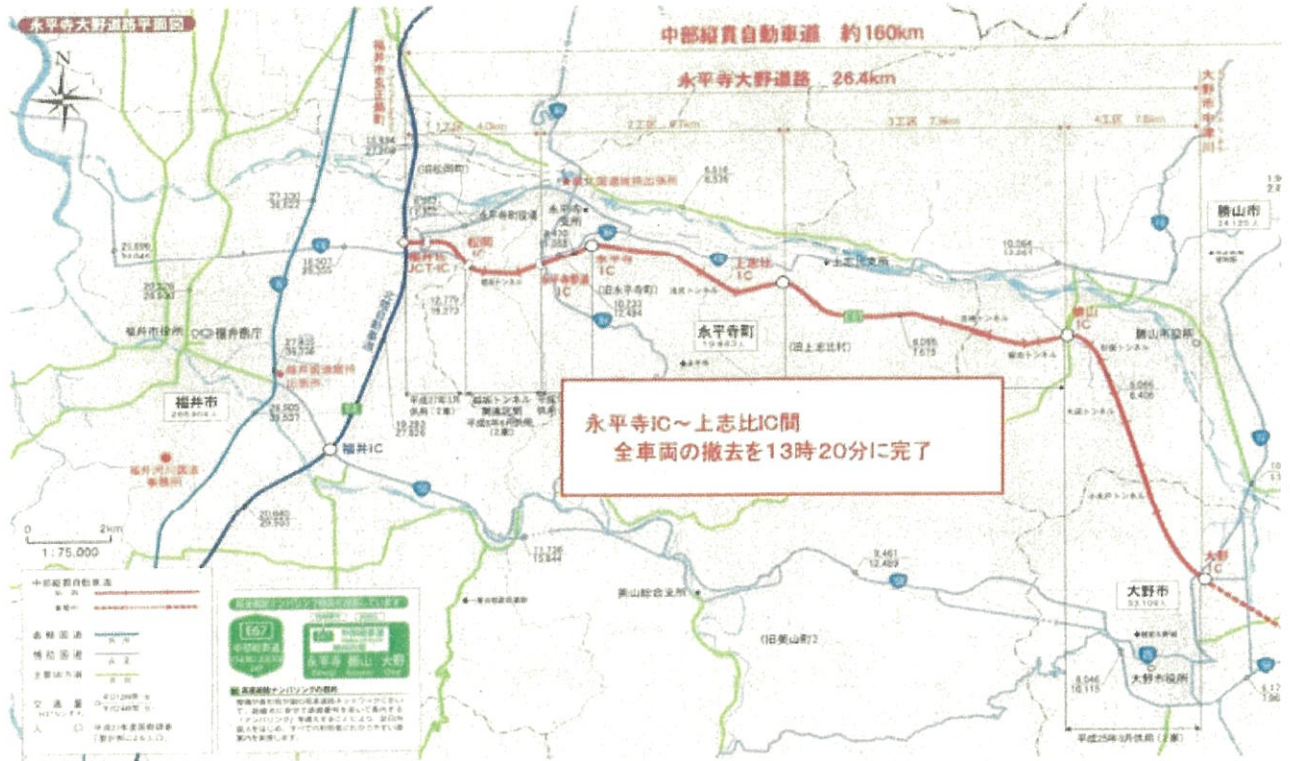

(3) その他

3 閉 会

令和3年1月7日からの 大雪による影響について

令和3年1月11日(月)16時00分現在
福井県災害対策本部

E8北陸道(丸岡IC～福井IC)上下 通行止め状況

1/11 16:30 時点

■通行止め状況

区間	上下線	開始時間
福井IC～丸岡IC	上り線	1/9 11:40～
福井IC～福井北IC	下り線	1/9 23:25～
武生IC～福井IC	下り線	1/10 1:05～
丸岡IC～加賀IC	上り線	1/10 10:00～
福井北IC～加賀IC	下り線	1/10 10:10～

■降雪状況

観測所名	位置	累計降雪量※
武生北	81.5KP	27cm
竹田川	114.0KP	64cm
熊坂橋	119.8KP	54cm

※1/9 0:00～1/10 12:00の累計時間降雪量

A ◆滞留区間95.7KP～103.4KP(7.7km)
 <滞留車両台数>
 当初台数 640台
 16:00現在台数 0台(他0台 ホテル移動者の車両)
 <お客さま支援・救出作業>
 対応車両 1台(トラクターショベル)(福井IC側)
 1台(トラクターショベル)(福井北IC側)
 ホテル移動希望者 6名(確認完了)

C ◆滞留区間107.0KP～110.1KP(3.1km)
 <滞留車両台数>
 当初台数 300台
 現在台数 0台(17.45現地確認済)

B ◆滞留区間105.7KP～108.0KP(2.3km)
 <滞留車両台数>
 当初台数 125台
 現在台数 0台(17.41現地確認済)

D ◆滞留区間110.8KP～121KP(10.2km)
 <滞留車両台数>
 当初台数 430台
 16:00現在台数 49台(他17台 ホテル移動者の車両)
 <お客さま支援・救出作業>
 対応人員(車両救助) 5名(NEXCO)
 50名(金津IC側)自衛隊
 対応人員(ホテル希望確認) 0名
 対応車両 4台(トラクターショベル)
 2台(ロータリー)
 ホテル移動希望者 20名(確認完了)

国道8号 滞留状況(R3.1.11 15:30現在)

現在、上り線(石川向き)は、一本田交差点付近から福井市下新井高架橋間の約15km滞留中。路面状況の悪い、玄女南交差点～高柳交差点間の約3kmを集中除雪中。

通行規制状況の一覧

事務所名	路線名	規制区間	延長	日時	理由	状況
(1) 中日本高速金沢	北陸自動車道路 上り(米原方面)	加賀ICから 福井ICまで	30.95km	01月09日 11:40か ら 順次拡大	(全面通行止)北陸自動車道 路上り(米原方面)	継続中
(2) 中日本高速金沢	北陸自動車道路 下り(新潟方面)	武生ICから 加賀ICまで	47.58km	01月09日 23:25か ら 順次拡大	(全面通行止)北陸自動車道 路下り(新潟方面)	継続中
(3) 福井河川国道	永平寺大野道路	全線		01月09日 13:00か ら	(全面通行止)永平寺大野道 路 全面通行止	継続中
(4) 奥越	(一)上小池勝原 線(173)	大野市下打波から 大野市東勝原まで	2.7km	01月08日 16:00か ら	(全面通行止)大雪による通 行規制	継続中
(5) 三国	(一)龍ヶ鼻ダム 公園線(259)	坂井市丸岡町山口	1.2km	01月09日 04:50か ら	(全面通行止)雪崩による通 行規制	継続中
(6) 福井	(国)364号	福井市宇坂大谷町から 吉田郡永平寺町志比ま で	2.9km	01月09日 06:30か ら	(全面通行止)雪崩の恐れの ため通行止め	継続中
(7) 奥越	(国)157号	勝山市長山町1丁目7 から 勝山市北谷町谷まで	15.6km	01月09日 08:30か ら	(その他)大型車故障による 通行規制	継続中