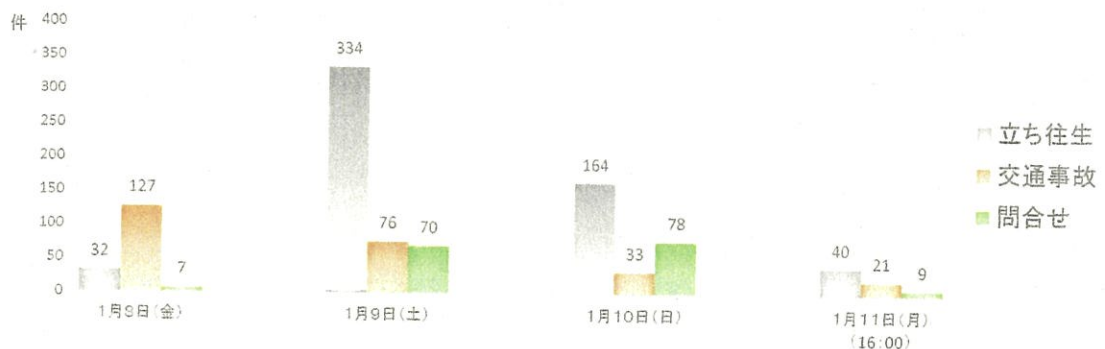

○ R3の主な通報内容