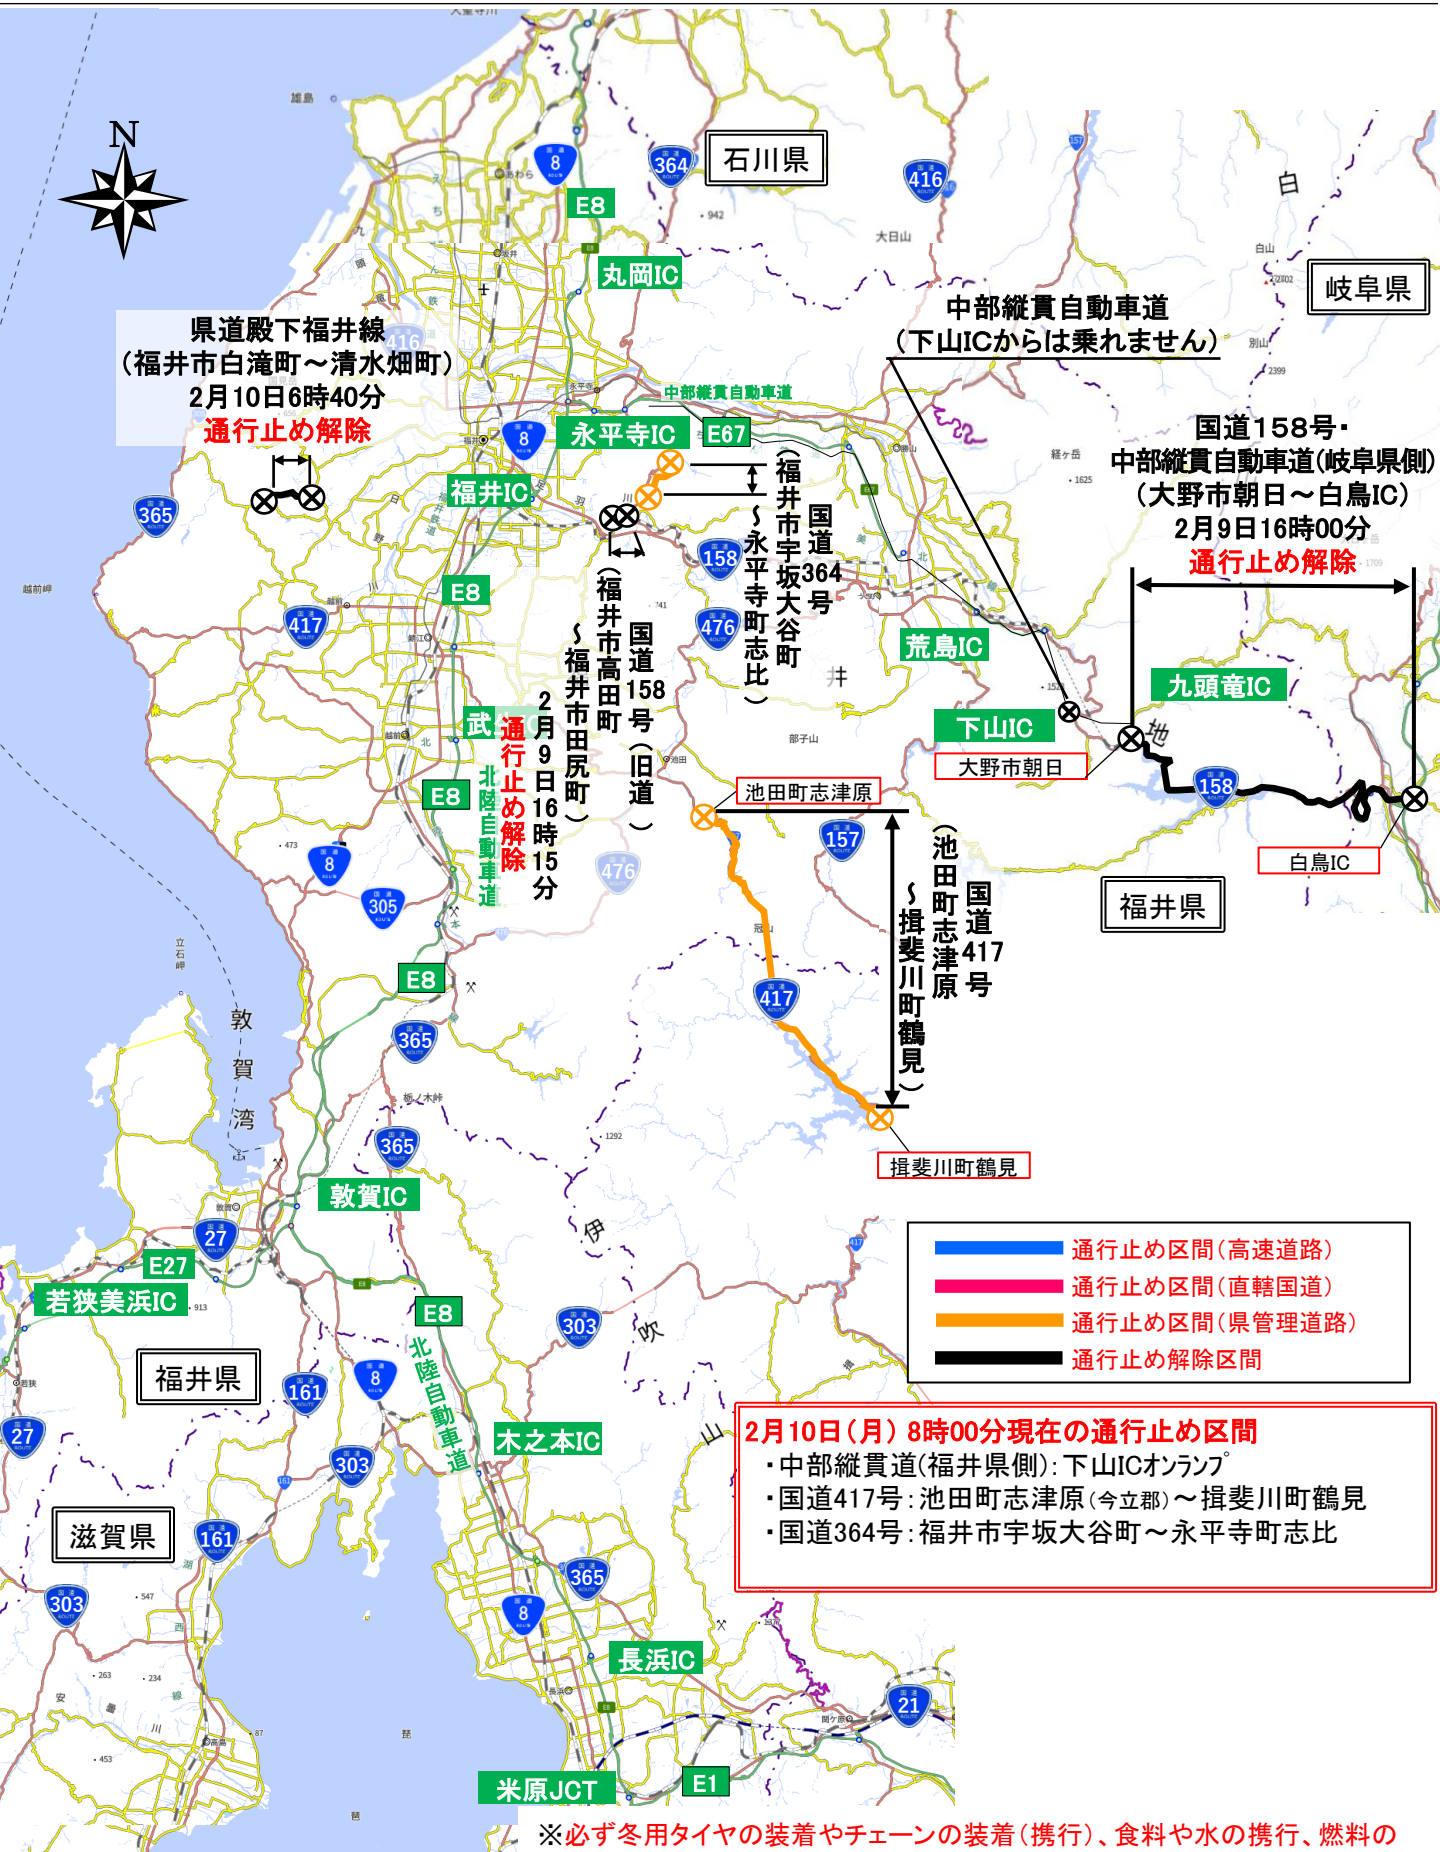

令和7年2月4日からの大雪による影響について

1 気象情報等

(1) 大雪警報の発表状況

市町名	発表	解除
大野市、勝山市、鯖江市、越前市、池田町、南越前町	2/4 16:50	2/5 08:15
敦賀市、美浜町、若狭町	2/4 19:11	2/5 04:08
大野市、勝山市	2/5 16:41	2/6 05:25
鯖江市、越前市、池田町、南越前町	2/5 16:41	2/6 10:12
敦賀市、美浜町、若狭町	2/6 05:25	2/6 10:12
福井市、あわら市、坂井市、永平寺町、越前町	2/8 03:39	2/8 09:08

(2) 積雪の状況 (2/10 09:00 現在)

観測地点	現在積雪深	24時間降雪量	観測地点	現在積雪深	24時間降雪量
福井	51cm	10cm	今庄	101cm	4cm
武生	53cm	6cm	敦賀	21cm	5cm
大野	149cm	18cm	小浜	6cm	0cm
九頭竜	234cm	7cm			

2 大雪による影響

(1) 人的被害

発生日	市町名	年齢	性別	傷病程度	状況	
1	2/4	越前市	50代	男性	軽傷	除雪機に巻き込まれ右指を2本負傷
2	2/5	坂井市	70代	男性	軽傷	除雪中の転倒による右腕骨折
3	2/5	福井市	70代	男性	軽傷	除雪中に脚立から転落し仙骨骨折
4	2/5	福井市	80代	女性	重傷	除雪中の転倒による右大腿部の骨折
5	2/6	鯖江市	70代	女性	軽傷	除雪中の転倒による左足の負傷
6	2/6	永平寺町	80代	男性	軽傷	除雪中の転倒による腰部・右肩の打撲
7	2/7	鯖江市	80代	男性	軽傷	除雪中の転倒による後頭部の打撲
8	2/7	大野市	80代	女性	重傷	除雪中の転倒による右足の骨折
9	2/7	越前市	60代	女性	軽傷	除雪中に脚立から転落し腰部を負傷
10	2/7	越前市	70代	男性	軽傷	除雪中に屋根から転落し頭部を負傷
11	2/7	福井市	90代	女性	軽傷	除雪中に用水へ転落し右足を骨折
12	2/7	池田町	70代	男性	軽傷	除雪機に巻き込まれ右指を2本負傷
13	2/8	勝山市	60代	男性	重傷	除雪中に屋根から転落し右大腿骨骨折
14	2/8	南越前町	60代	男性	軽傷	除雪中に脚立から転落し左胸部を負傷
15	2/8	大野市	70代	男性	重傷	除雪中に屋根から転落し腰と左腕を負傷
16	2/8	永平寺町	60代	男性	軽傷	除雪中に屋根から転落し右胸部を負傷
17	2/8	鯖江市	60代	男性	軽傷	除雪中に屋根から転落し頭部を負傷
18	2/9	鯖江市	70代	男性	軽傷	除雪中に屋根から転落し右肩・胸部を負傷
19	2/9	大野市	80代	男性	死亡	除雪中に川へ転落し死亡
20	2/9	越前市	90代	女性	重傷	落雪により転倒し右大腿部骨折

- (2) 物的被害 なし
(3) 道路の通行止め 別紙のとおり
(4) 公共交通機関 別紙のとおり
(5) 学校 別紙のとおり
(6) 停電 なし (2/10 10:00 時点)

3 県の対応

- 2/3 14:50 大雪に関する連絡調整会議 開催
2/4 16:50 災害対策連絡室 (大雪警報に伴う設置)

県道殿下福井線
(福井市白滝町～清水畑町)
2月10日6時40分
通行止め解除

中部縦貫自動車道
(下山ICからは乗れません)

国道158号・
中部縦貫自動車道(岐阜県側)
(大野市朝日～白鳥IC)
2月9日16時00分
通行止め解除

2月9日16時15分
通行止め解除
北陸自動車道
武

2月10日(月) 8時00分現在の通行止め区間

- ・中部縦貫道(福井県側): 下山ICオンランプ
- ・国道417号: 池田町志津原(今立郡)～揖斐川町鶴見
- ・国道364号: 福井市宇坂大谷町～永平寺町志比

※必ず冬用タイヤの装着やチェーンの装着(携行)、食料や水の携行、燃料の補充にもご協力お願いします。
 ※荷主企業および運送事業者の皆さまも、今後の気象予測をご確認頂き、迂回の実施や通行ルートの見直し、運送日の調整などのご協力をお願いします。
 ※その他路線においても集中除雪のため通行止めになる可能性があります。