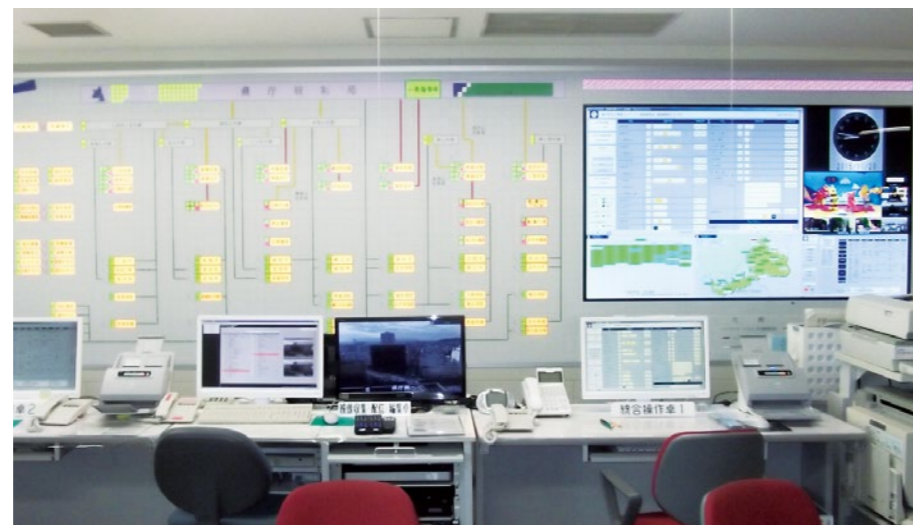

福井県防災情報ネットワーク回線系統図

県庁統制局設備

福井県防災情報ネットワークの中核であり、ネットワーク全体の統制、監視、制御を行います。

[主な機能]

- ・ 県内各局への一斉指令の発令
- ・ 県内防災無線通信の統制、通信状況監視
- ・ 県内各局の設備の稼働状況監視
- ・ 全国の自治体衛星通信ネットワーク局への映像送受信
- ・ 県防災テレビ会議の開催制御
- ・ ヘリサット映像の受信、関係機関への再配信
- ・ 総務省消防庁一斉指令の受信

福井県庁

多重マイクロ無線アンテナ
(県庁統制局)

衛星無線4.5mφアンテナ
(県庁地球局)

衛星無線装置
(県庁地球局)

多重マイクロ無線装置
(県庁統制局)

大型表示盤 (県庁統制局)

総合防災センター

県庁内に常設されており、県内で大規模災害が発生した時には県災害対策本部として運用されます。

[主な機能]

- ・ 110インチ大型表示画面
- ・ 災害情報の表示
- ・ ヘリサット、衛星可搬局などの現地映像の表示
- ・ 国（内閣府、原子力規制庁）、県内市町、原子力オフサイトセンター、原子力発電所とテレビ会議で接続

映像制御装置 (総合防災センター)

災害対策本部 (総合防災センター)

ヘリサットシステム

福井県防災ヘリ（通称：ブルーアロー）で上空から災害状況を撮影し、衛星回線を使って県庁へ映像送信します。

[主な機能]

- ・ 衛星回線を使用し日本全国どこからでも映像送信が可能
- ・ ハイビジョン画質の精細な映像

ヘリサット機器▶

福井県防災ヘリ

衛星可搬局

災害現場へ出動し、地上から撮影した災害状況を衛星回線を使って県庁へ映像送信します。また電話が1回線使用可能で、被災庁舎において緊急に通信回線を確保するために使用します。

[主な機能]

- ・ 衛星回線を使用し日本全国どこからでも映像送信が可能
- ・ 電話での通信が可能
- ・ ライトバンで運搬できる小型サイズ