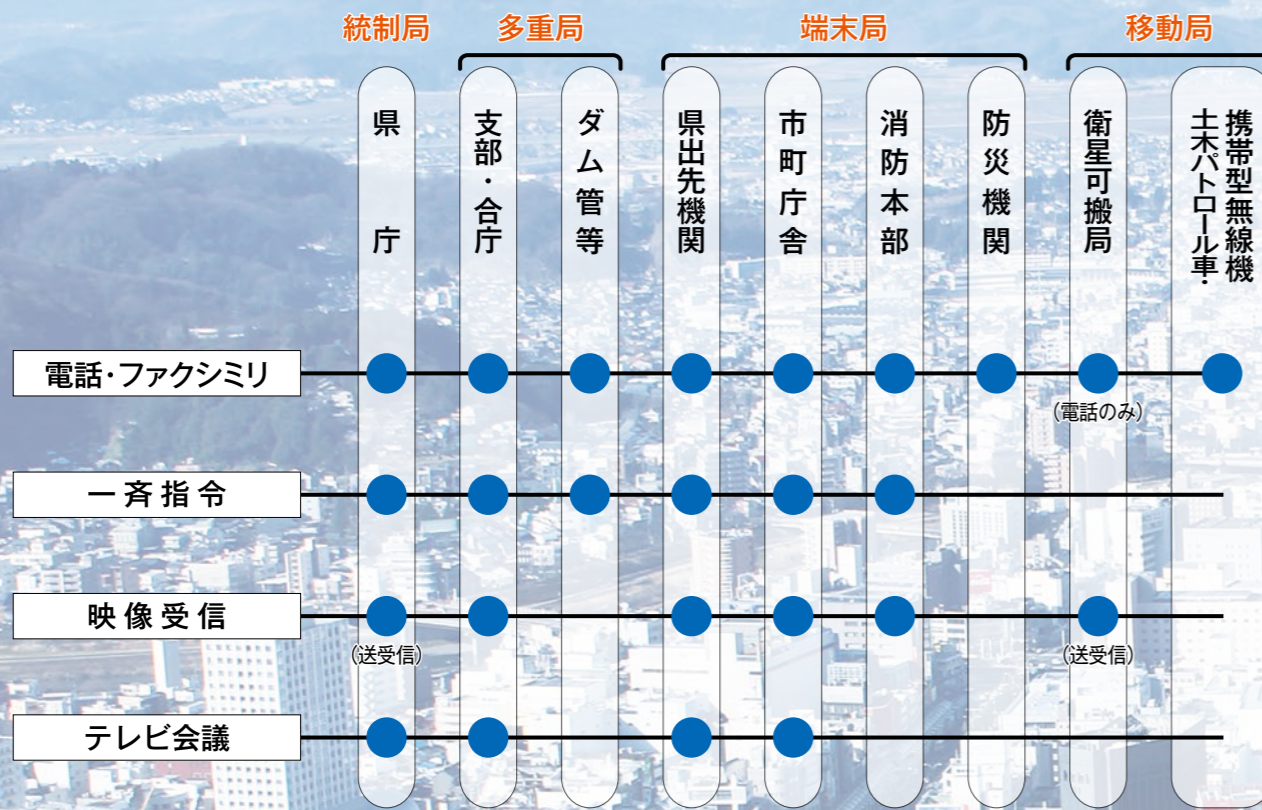

福井県防災情報 ネットワーク

福井県防災情報ネットワークの機能

防災専用電話・ファクシミリ

地震等の災害時には、地上公衆回線は通信線の断線や通話呼量の増大により電話・ファクシミリが掛かりにくくなります。そのため関係機関を結ぶ電話・ファクシミリ網を防災無線による専用回線で構築し、災害時の情報伝達手段を確保しています。

一斉指令

気象警報の発令、地震発生情報、避難指示等の災害情報を、県内一斉指令受信局に一斉に同時通報します。

映像受信

災害現場の被災状況を、①上空からは福井県防災ヘリで撮影し、②地上からは衛星可搬局で撮影し、衛星回線を使って県庁へ伝送します。県災害対策本部での災害状況の把握、対処方針決定に使用します。

テレビ会議

現地対策拠点や市町災害対策本部と県災害対策本部を防災無線によるテレビ会議でつなぎ、指示、要請、通報など情報共有を図ります。

地上無線(多重系)

多くの情報量を送信できる多重マイクロ無線を通信手段とした基幹幹線で、電話・ファクシミリを複数回線で使用する支部(=土木事務所)、合同庁舎に整備しています。

地上無線(移動系)

260MHz帯デジタル移動無線を使い、県出先事務所、市町・消防本部との通信手段として構築しています。電話またはファクシミリ1回線の通信が可能です。土木事務所パトロールカーにも配備しています。

衛星無線

全国の都道府県で共同利用している“自治体衛星通信ネットワーク”を使い、電話またはファクシミリ1回線(県庁は15回線)の通信が可能です。地上の中継局等を経由しないため広域災害に強い通信方式です。

防災有線回線

大容量・高速データ通信が可能な防災有線回線を構築し、情報伝達の迅速化および荒天による無線障害時の通信確保の役割を果たします。

福井県防災情報ネットワーク回線構成図

(令和5年8月時点)

防災情報ネットワークの機能

福井県防災情報ネットワークは、県庁・支部（土木事務所）・合同庁舎・市町・消防本部・県立病院・県出先機関および国の防災関連機関等を相互に結ぶ防災・行政用の情報通信ネットワークです。

【凡例】