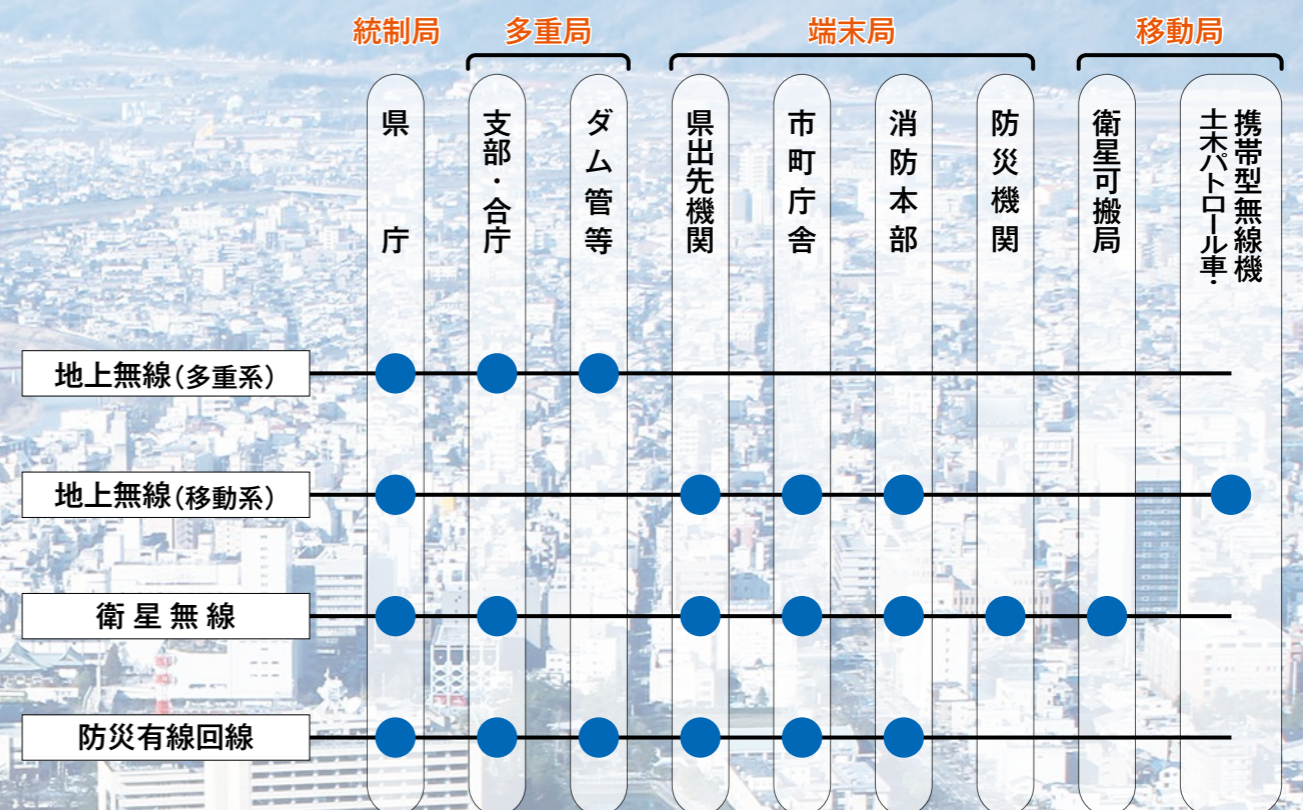

福井県防災情報 ネットワーク

福井県防災情報ネットワークの機能

防災専用電話・ファクシミリ

地震等の災害時には、地上公衆回線は通信線の断線や通話呼量の増大により電話・ファクシミリが掛かりにくくなります。そのため関係機関を結ぶ電話・ファクシミリ網を防災無線による専用回線で構築し、災害時の情報伝達手段を確保しています。

一斉指令

気象警報の発令、地震発生情報、避難指示等の災害情報を、県内一斉指令受信局に一斉に同時通報します。

映像受信

災害現場の被災状況を、①上空からは福井県防災ヘリで撮影し、②地上からは衛星可搬局で撮影し、衛星回線を使って県庁へ伝送します。県災害対策本部での災害状況の把握、対処方針決定に使用します。

テレビ会議

現地対策拠点や市町災害対策本部と県災害対策本部を防災無線によるテレビ会議でつなぎ、指示、要請、通報など情報共有を図ります。

地上無線(多重系)

多くの情報量を送信できる多重マイクロ無線を通信手段とした基幹幹線で、電話・ファクシミリを複数回線で使用する支部(=土木事務所)、合同庁舎に整備しています。

防災有線回線

大容量・高速データ通信が可能な防災有線回線を構築し、情報伝達の迅速化および荒天による無線障害時の通信確保の役割を果たします。

福井県防災情報ネットワーク回線構成図

(令和5年8月時点)

防災情報ネットワークの機能

福井県防災情報ネットワークは、県庁・支部（土木事務所）・合同庁舎・市町・消防本部・県立病院・県出先機関および国の防災関連機関等を相互に結ぶ防災・行政用の情報通信ネットワークです。

【凡例】