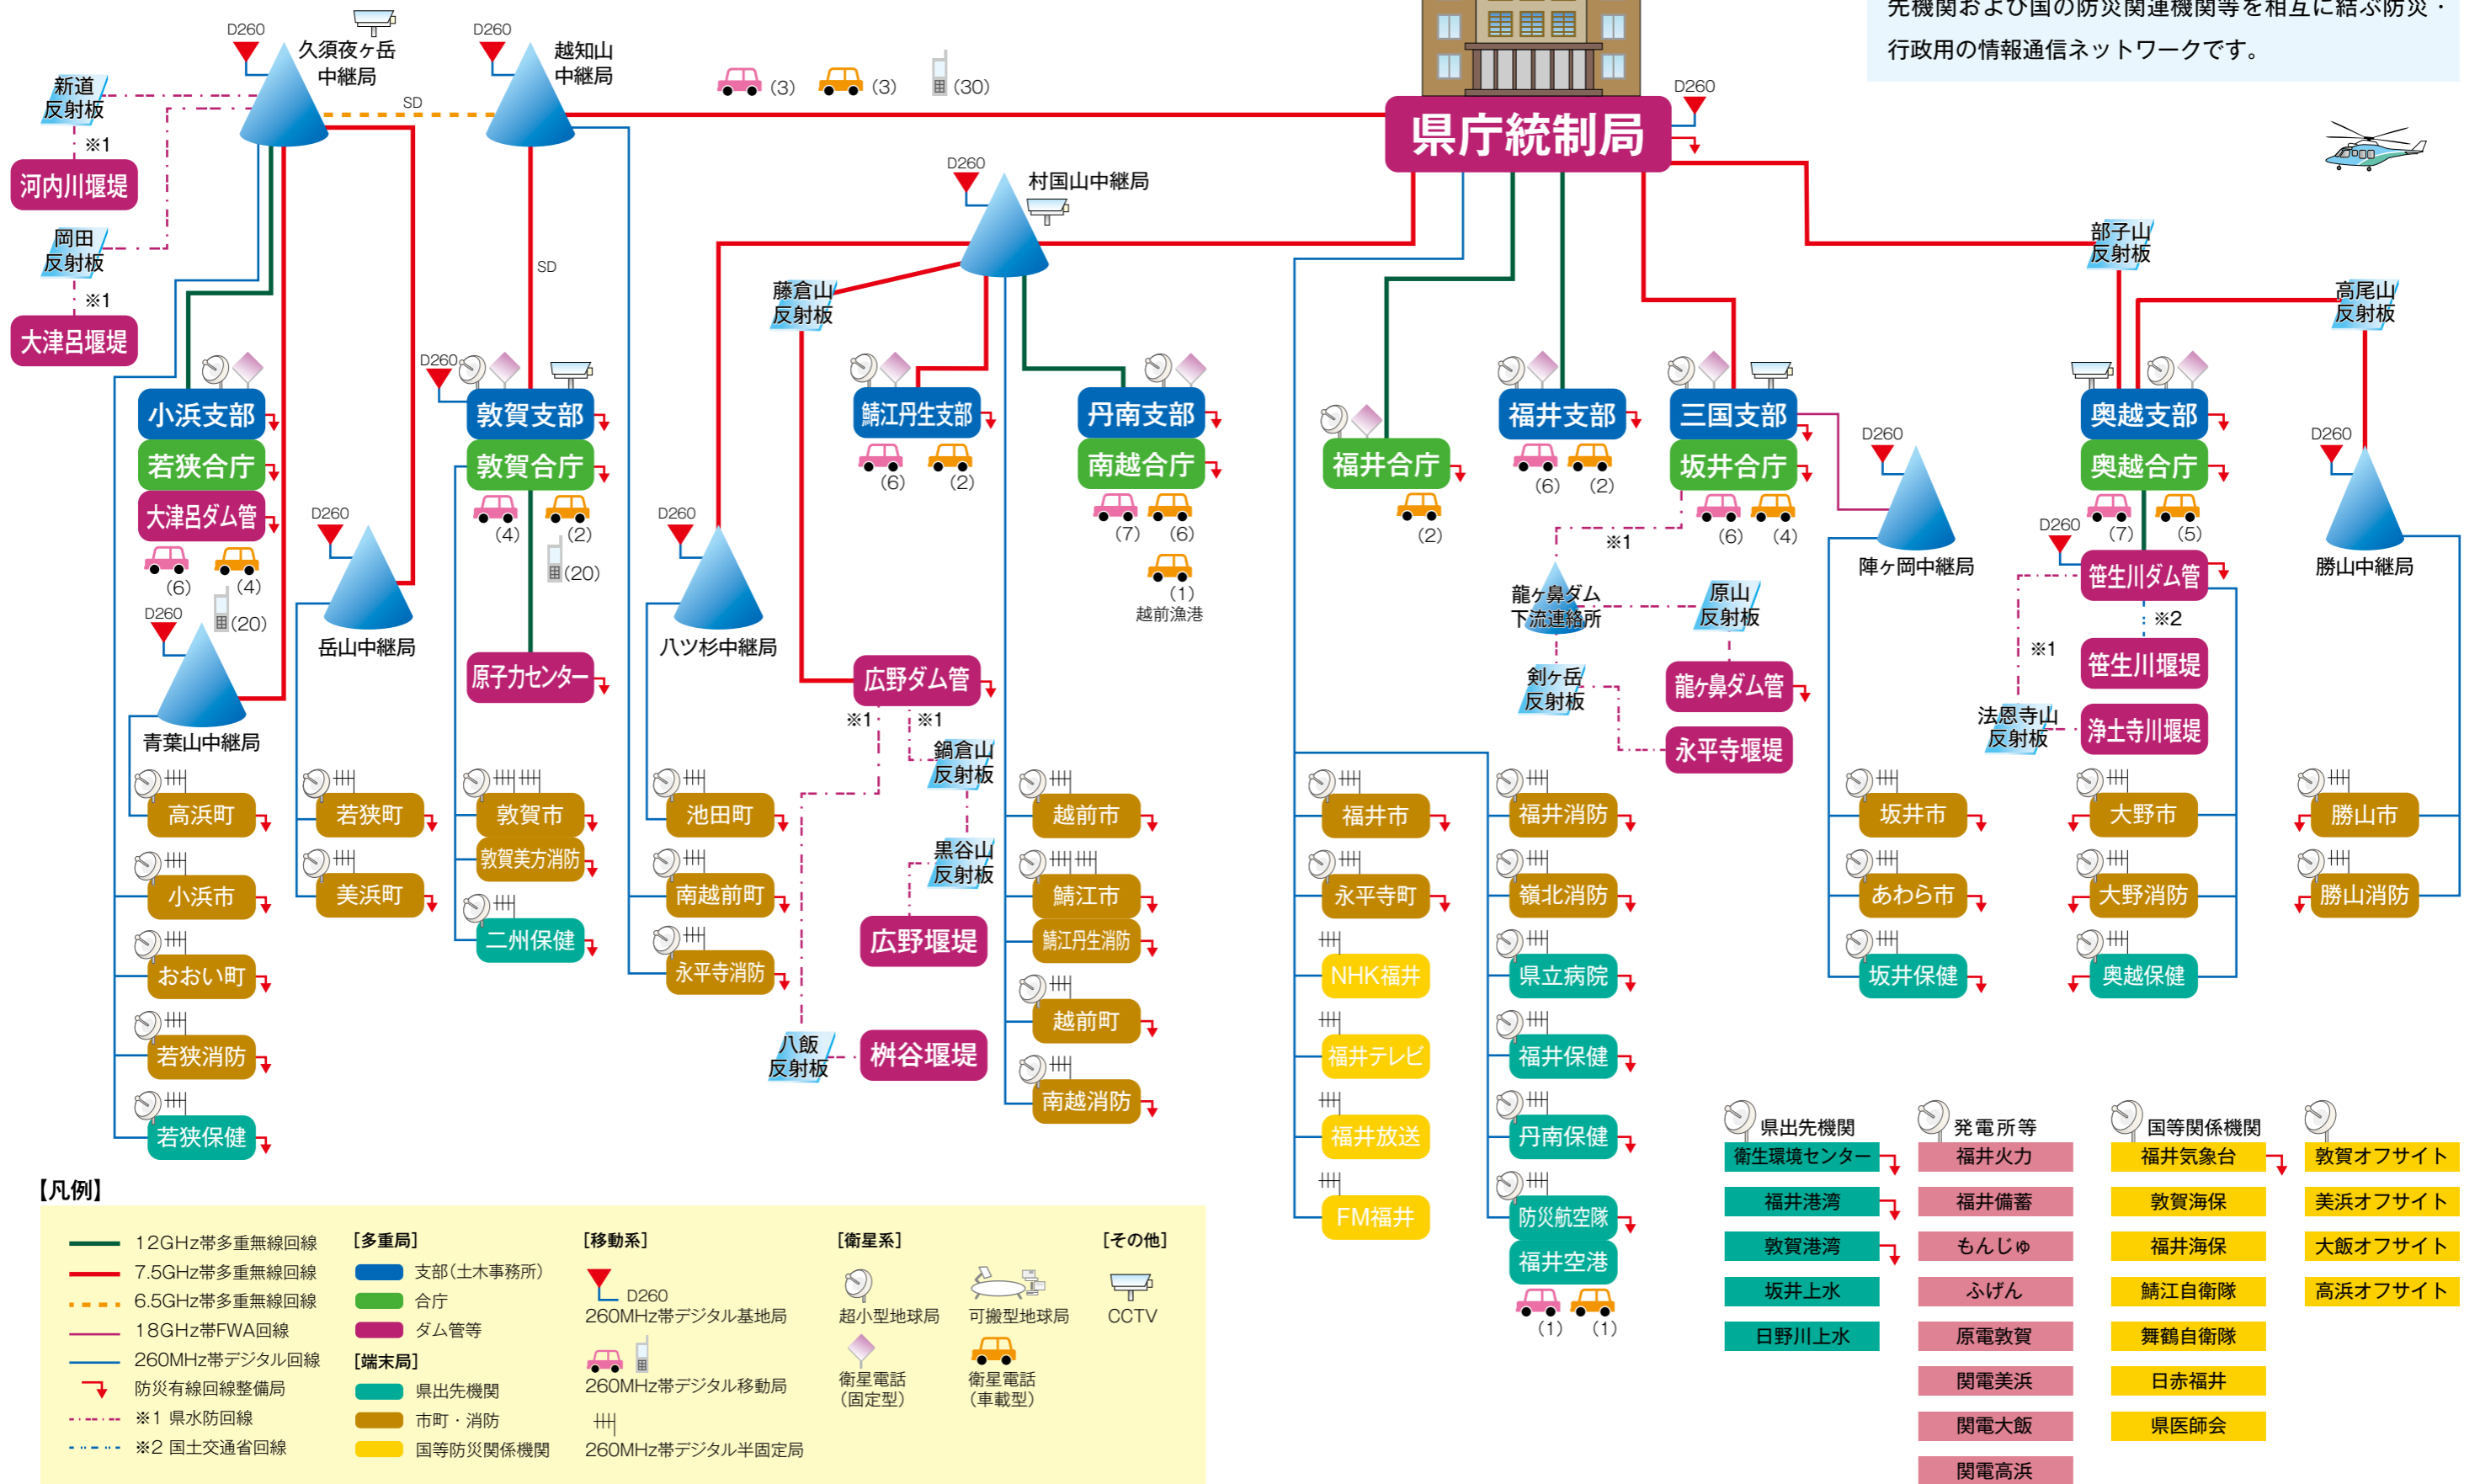

福井県防災情報 ネットワーク

福井県防災情報ネットワークの機能

防災専用電話・ファクシミリ

地震等の災害時には、地上公衆回線は通信線の断線や通話呼量の増大により電話・ファクシミリが掛かりにくくなります。そのため関係機関を結ぶ電話・ファクシミリ網を防災無線による専用回線で構築し、災害時の情報伝達手段を確保しています。

一斉指令

気象警報の発令、地震発生情報、避難指示等の災害情報を、県内一斉指令受信局に一斉に同時通報します。

映像受信

災害現場の被災状況を、①上空からは福井県防災ヘリで撮影し、②地上からは衛星可搬局で撮影し、衛星回線を使って県庁へ伝送します。県災害対策本部での災害状況の把握、対処方針決定に使用します。

テレビ会議

現地対策拠点や市町災害対策本部と県災害対策本部を防災無線によるテレビ会議でつなぎ、指示、要請、通報など情報共有を図ります。

地上無線(多重系)

多くの情報量を送信できる多重マイクロ無線を通信手段とした基幹幹線で、電話・ファクシミリを複数回線で使用する支部(=土木事務所)、合同庁舎に整備しています。

地上無線(移動系)

260MHz帯デジタル移動無線を使い、県出先事務所、市町・消防本部との通信手段として構築しています。電話またはファクシミリ1回線の通信が可能です。土木事務所パトロールカーにも配備しています。

衛星無線

全国の都道府県で共同利用している“自治体衛星通信ネットワーク”を使い、電話またはファクシミリ1回線(県庁は15回線)の通信が可能です。地上の中継局等を経由しないため広域災害に強い通信方式です。

防災有線回線

大容量・高速データ通信が可能な防災有線回線を構築し、情報伝達の迅速化および荒天による無線障害時の通信確保の役割を果たします。

福井県防災情報ネットワーク回線構成図

(令和5年8月時点)

防災情報ネットワークの機能

福井県防災情報ネットワークは、県庁・支部（土木事務所）・合同庁舎・市町・消防本部・県立病院・県出先機関および国の防災関連機関等を相互に結ぶ防災・行政用の情報通信ネットワークです。

【凡例】