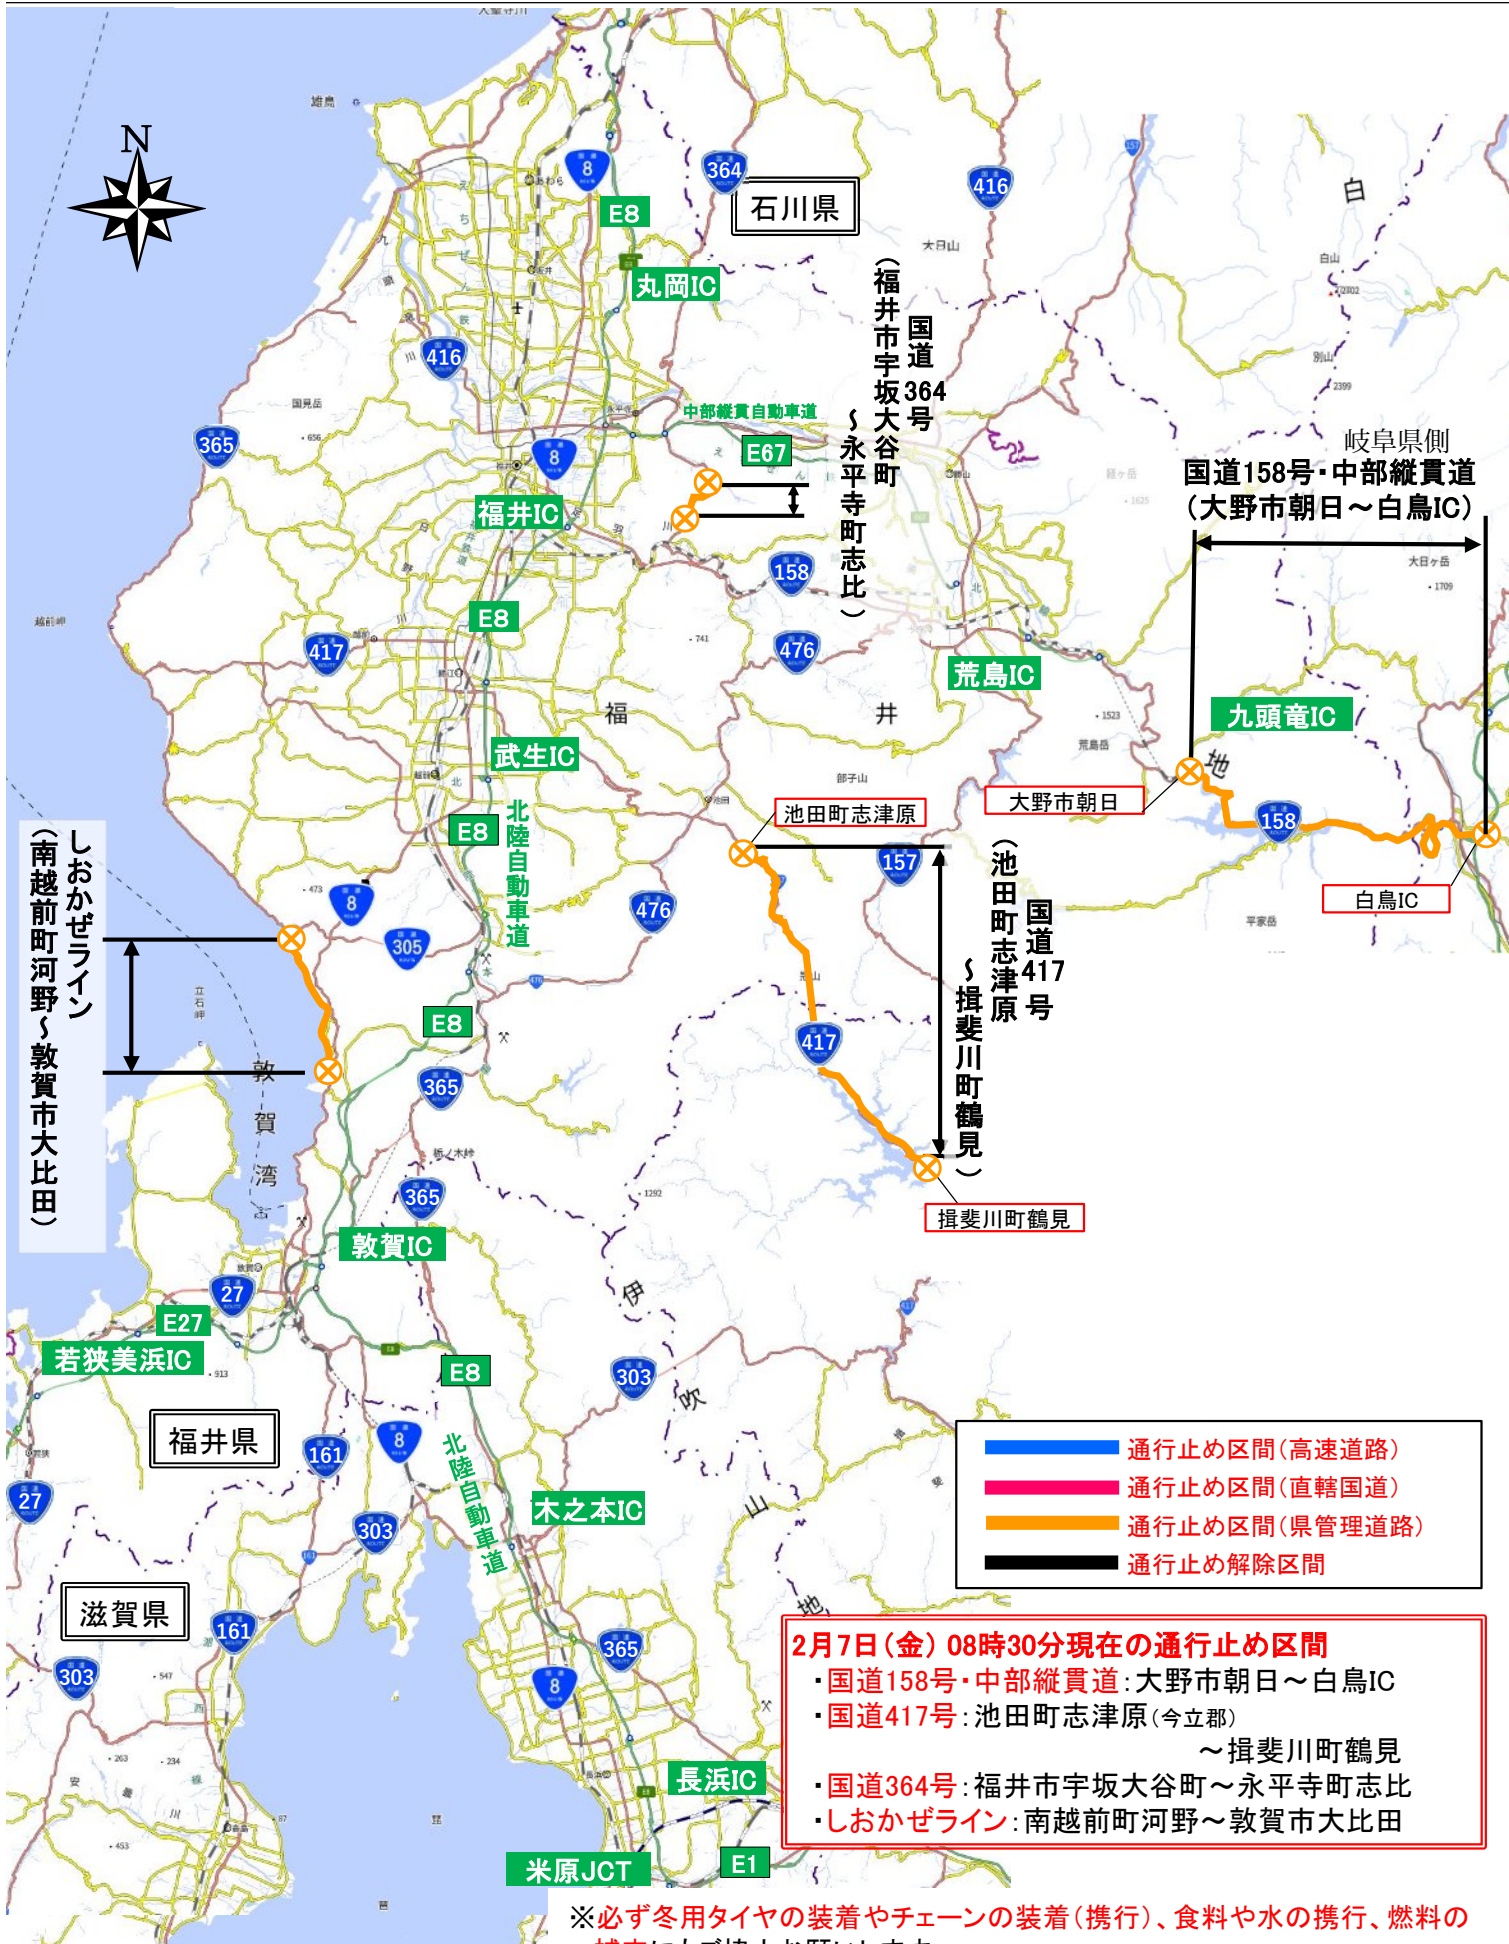

■ 通行止め区間(高速道路)
■ 通行止め区間(直轄国道)
■ 通行止め区間(県管理道路)
■ 通行止め解除区間

2月7日(金) 08時30分現在の通行止め区間

- ・国道158号・中部縦貫道: 大野市朝日～白鳥IC
- ・国道417号: 池田町志津原(今立郡)～揖斐川町鶴見
- ・国道364号: 福井市宇坂大谷町～永平寺町志比
- ・しおかぜライン: 南越前町河野～敦賀市大比田

※必ず冬用タイヤの装着やチェーンの装着(携行)、食料や水の携行、燃料の補充にもご協力お願いします。
※荷主企業および運送事業者の皆さまも、今後の気象予測をご確認頂き、迂回の実施や通行ルートの見直し、運送日の調整などのご協力をお願いします。
※その他路線においても集中除雪のため通行止めになる可能性があります。