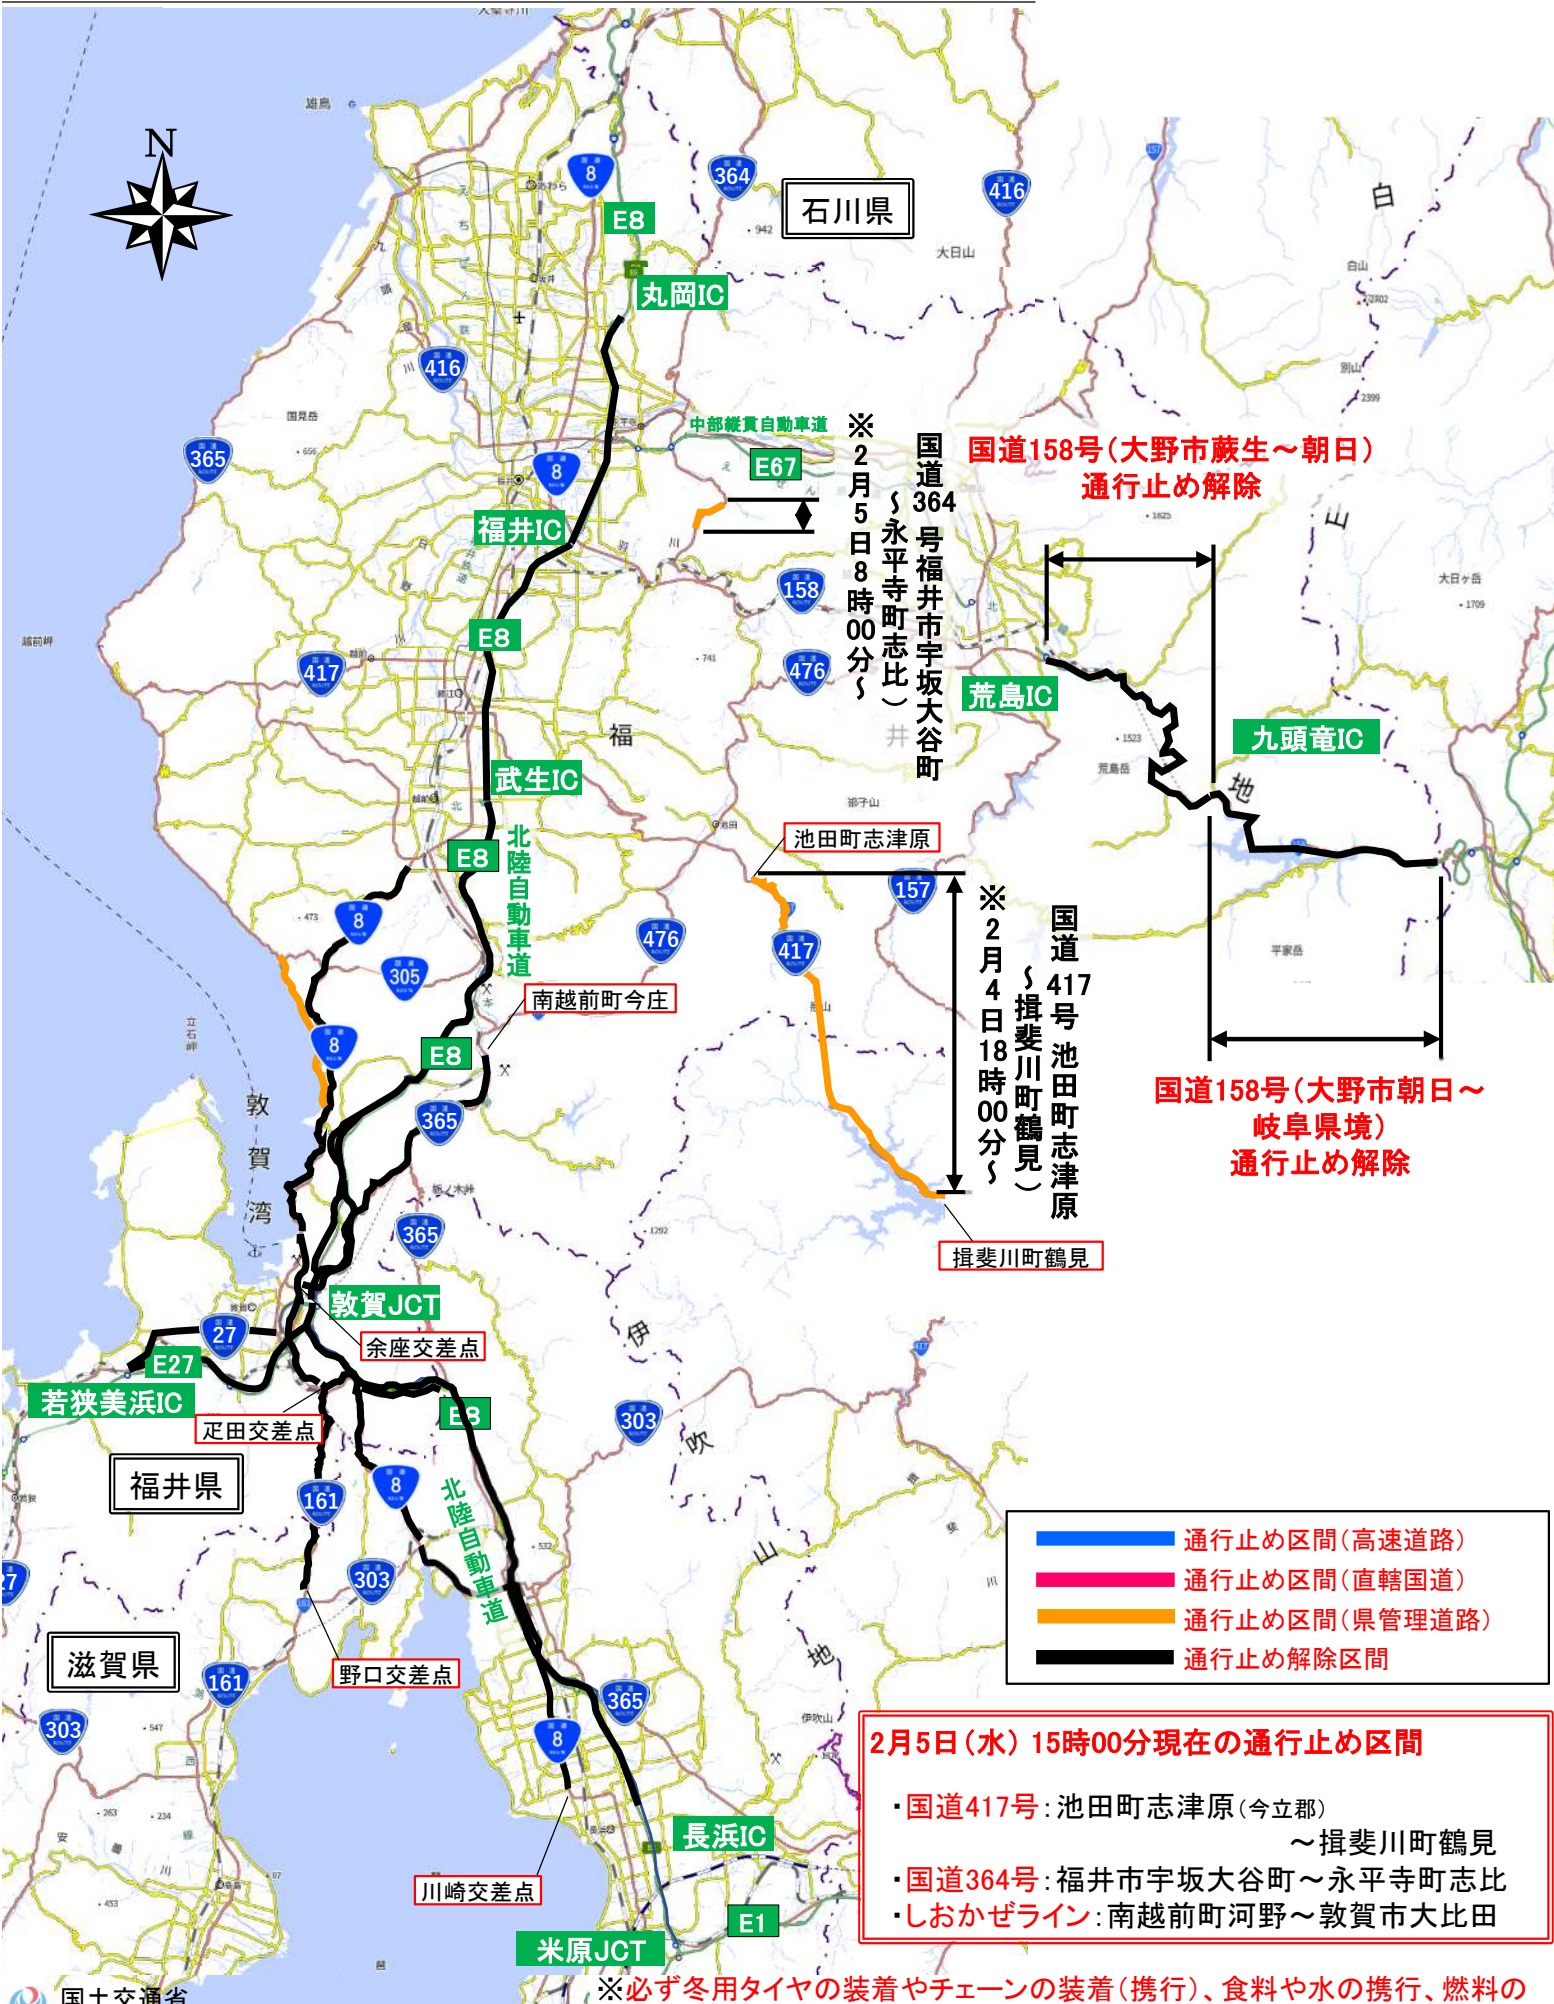

令和7年2月4日からの大雪による影響について

1 気象情報等

(1) 警報の発表状況

大雪警報	大野市、勝山市、鯖江市、越前市、池田町、南越前町	2/4 16:50 発表 2/5 08:15 解除
	敦賀市、美浜町、若狭町	2/4 19:11 発表 2/5 04:08 解除

(2) 積雪の状況（2/5 14:00 現在）

観測地点	現在積雪深	24時間降雪量	観測地点	現在積雪深	24時間降雪量
福井	27cm	21cm	今庄	56cm	21cm
武生	31cm	26cm	敦賀	23cm	24cm
大野	108cm	33cm	小浜	0cm	0cm
九頭竜	184cm	38cm			

2 大雪による影響

(1) 人的被害

市町名	発生日	傷病程度	年齢	性別	状況
越前市	2月4日	軽傷	50代	男性	除雪機に巻込まれ 右指を2本負傷
坂井市	2月5日	軽傷	70代	男性	除雪中の転倒による 右腕骨折
福井市	2月5日	軽傷	70代	男性	除雪中に脚立から 転落し仙骨骨折
福井市	2月5日	重傷	80代	女性	除雪中の転倒による 右大腿部の負傷

- (2) 物的被害 なし
- (3) 道路の通行止め 別紙のとおり
- (4) 公共交通機関 別紙のとおり
- (5) 学校関係 別紙のとおり
- (6) 停電 なし（2/5 14:30時点）

3 県の対応

- 2/3 14:50 大雪に関する連絡調整会議 開催
- 2/4 16:50 災害対策連絡室（大雪警報に伴う設置）

	通行止め区間(高速道路)
	通行止め区間(直轄国道)
	通行止め区間(県管理道路)
	通行止め解除区間

2月5日(水) 15時00分現在の通行止め区間

- ・国道417号: 池田町志津原(今立郡) ~ 揖斐川町鶴見
- ・国道364号: 福井市宇坂大谷町 ~ 永平寺町志比
- ・しおかぜライン: 南越前町河野 ~ 敦賀市大比田

※必ず冬用タイヤの装着やチェーンの装着(携行)、食料や水の携行、燃料の補充にもご協力をお願いします。
 ※荷主企業および運送事業者の皆さまも、今後の気象予測をご確認頂き、迂回の実施や通行ルートの見直し、運送日の調整などのご協力をお願いします。
 ※その他路線においても集中除雪のため通行止めになる可能性があります。

大雪による影響について

大雪による影響（鉄道）〔R7.2.5（水）〕14:00 現在

	2月5日（水）の状況	2月6日（木）の見込み等
J R	<ul style="list-style-type: none"> ○北陸新幹線 ○サンダーバード ○しらさぎ ○小浜線 ○越美北線 <p> 平常どおり運行中 ※北陸新幹線で臨時列車2本を運転 はくたか715号 東京17:04発⇒敦賀20:22着 はくたか712号 敦賀15:17発⇒上野19:02着 </p> <p> (上り)14:18敦賀発から運転再開 (下り)13:38東舞鶴発から運転再開 ※始発から13:30頃まで運転取り止め（上下計12本） </p> <p>全線終日運転取り止め</p>	<ul style="list-style-type: none"> ○北陸新幹線 ○サンダーバード ○しらさぎ ○小浜線 ○越美北線 <p> 運転休止等の予定なし </p> <p> 気象状況により、列車に遅れや運転取り止めが発生する可能性あり </p>
ハピライン	<ul style="list-style-type: none"> ・敦賀 ～大聖寺駅間 <p> 平常どおり運行中 ※気象状況により、列車に遅れや運転見合わせが発生する可能性あり </p>	<ul style="list-style-type: none"> ・気象状況により、列車に遅れや運転見合わせが発生する可能性あり
福井鉄道	<ul style="list-style-type: none"> ・福武線 <p> 平常どおり運行中 ※えちぜん鉄道三国芦原線との直通運転を取り止め。 田原町でえちぜん鉄道に乗換え（ダイヤに変更なし） </p>	<ul style="list-style-type: none"> ・気象状況により、列車に遅れや運転見合わせが発生する可能性あり
えちぜん鉄道	<ul style="list-style-type: none"> ・勝山永平寺線 ・三国芦原線 <p> 平常どおり運行中 ※福井鉄道福武線との直通運転を取り止め。 田原町で福井鉄道に乗換え（ダイヤに変更なし） </p>	<ul style="list-style-type: none"> ・気象状況により、列車に遅れや運転見合わせが発生する可能性あり