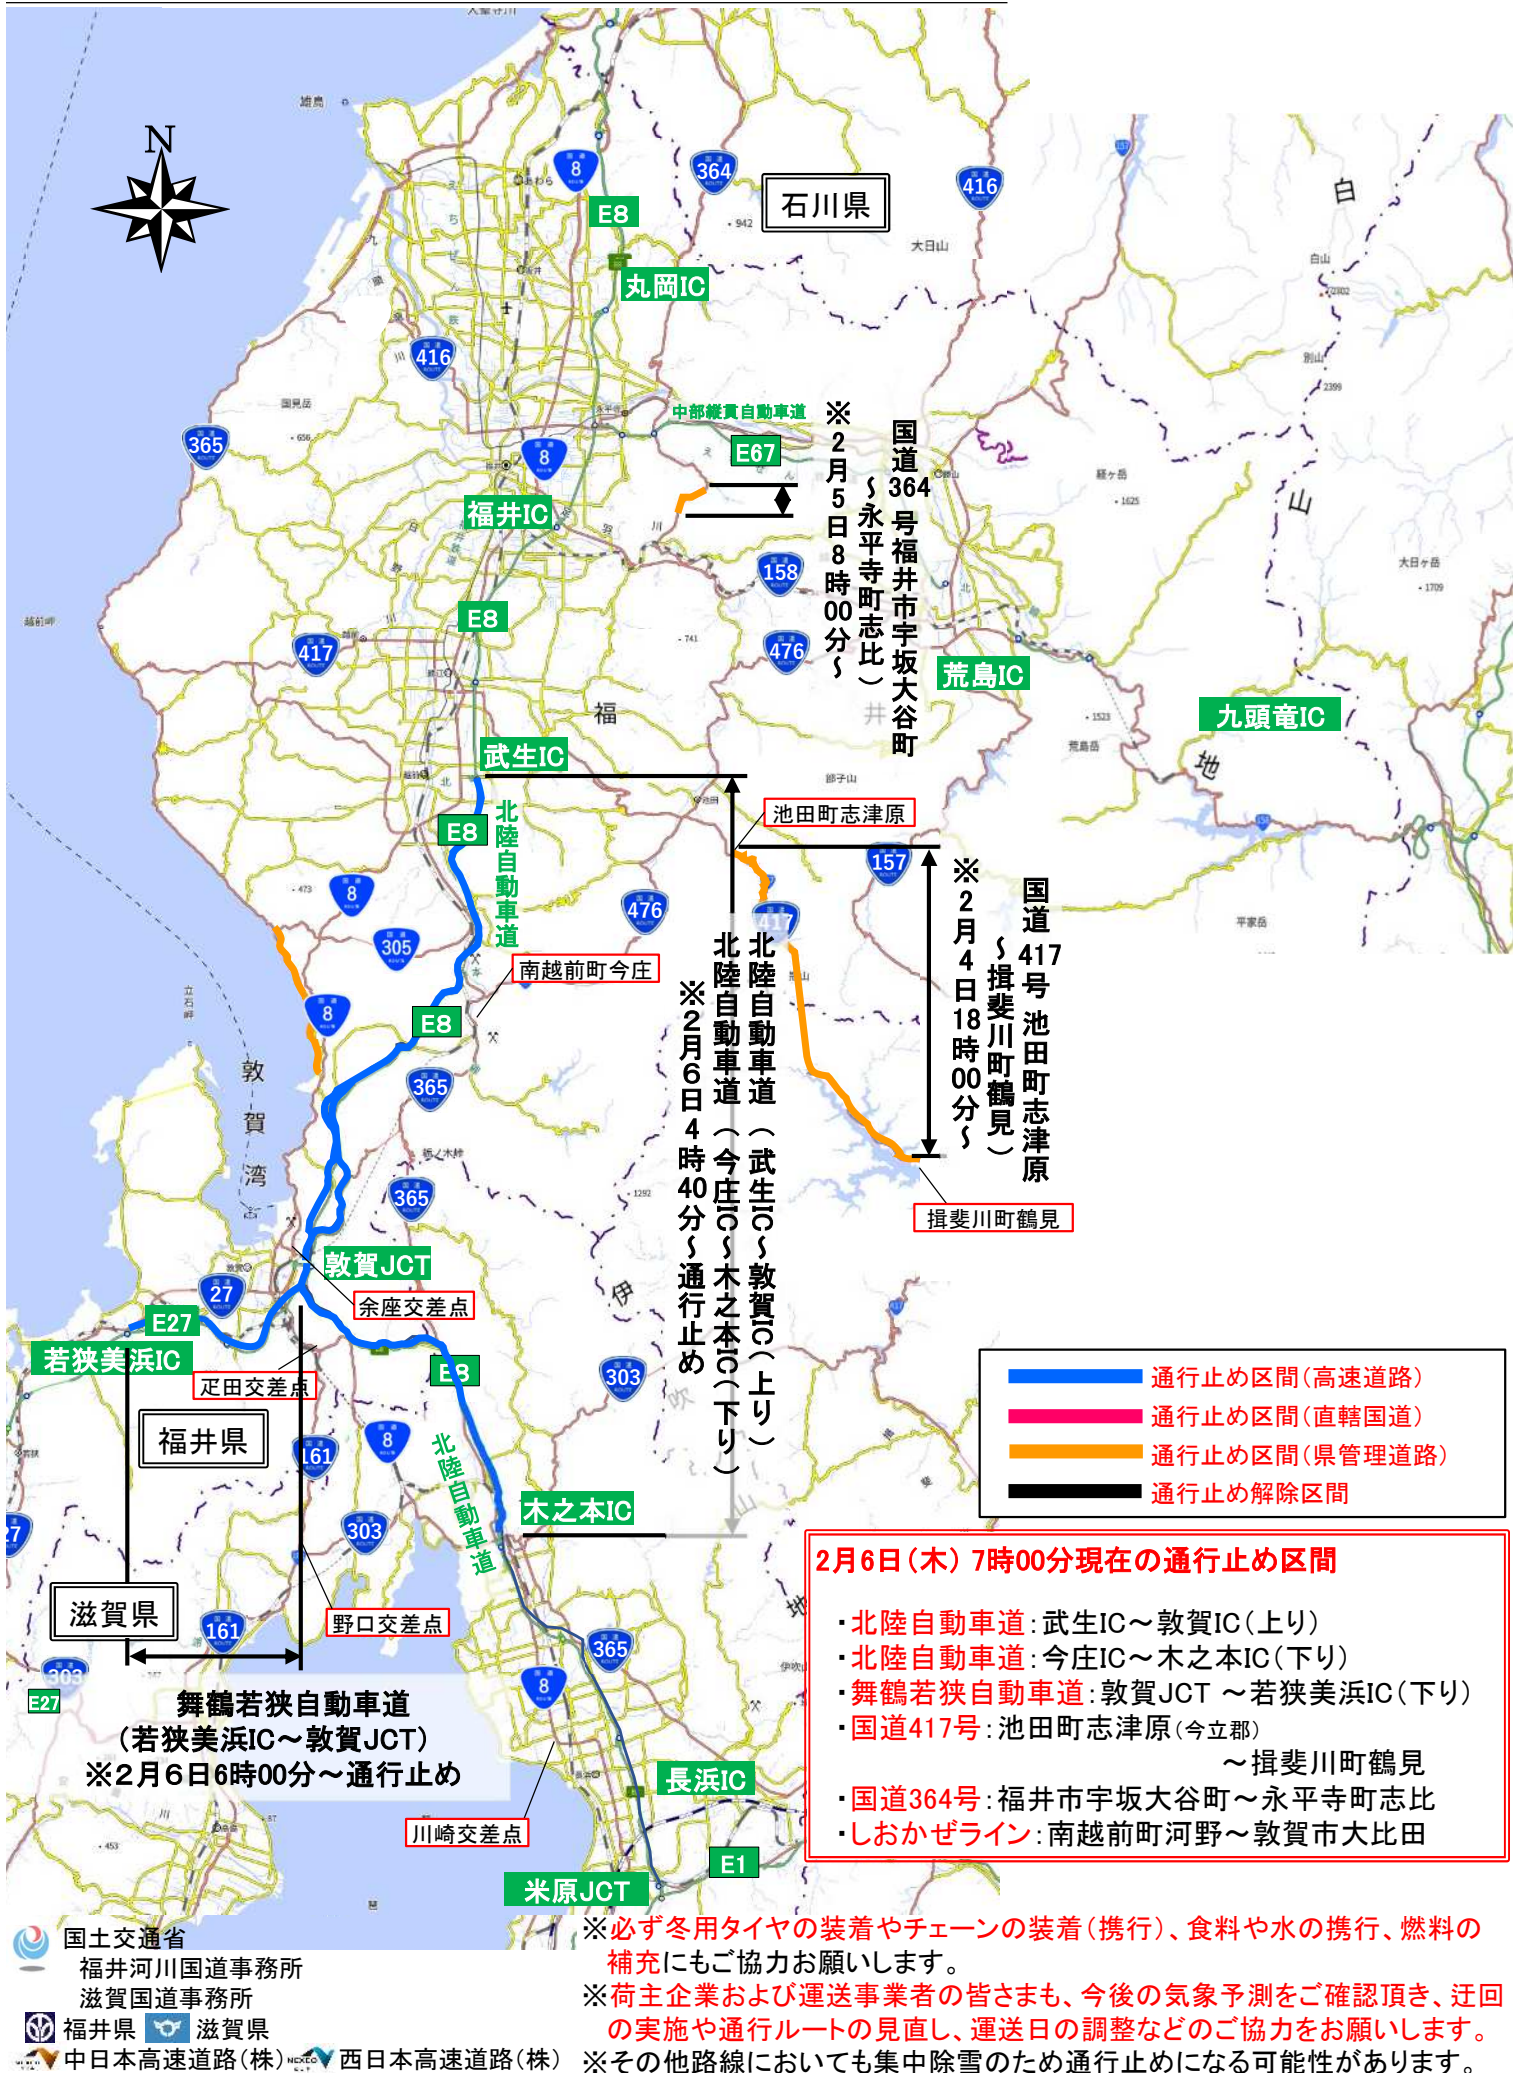

福井県内における通行止め区間

R7.2.6 7時00分現在

国道364号福井市宇坂大谷町
 (永平寺町志比) 井
 ※2月5日8時00分～

国道417号池田町志津原
 (揖斐川町鶴見)
 ※2月4日18時00分～

北陸自動車道(武生IC)～敦賀IC(上り)
 北陸自動車道(今庄IC)～木之本IC(下り)
 ※2月6日4時40分～通行止め

- 2月6日(木) 7時00分現在の通行止め区間**
- ・北陸自動車道: 武生IC～敦賀IC(上り)
 - ・北陸自動車道: 今庄IC～木之本IC(下り)
 - ・舞鶴若狭自動車道: 敦賀JCT～若狭美浜IC(下り)
 - ・国道417号: 池田町志津原(今立郡)～揖斐川町鶴見
 - ・国道364号: 福井市宇坂大谷町～永平寺町志比
 - ・しおかぜライン: 南越前町河野～敦賀市大比田

舞鶴若狭自動車道
 (若狭美浜IC～敦賀JCT)
 ※2月6日6時00分～通行止め

※必ず冬用タイヤの装着やチェーンの装着(携行)、食料や水の携行、燃料の補充にもご協力をお願いします。
 ※荷主企業および運送事業者の皆さまも、今後の気象予測をご確認頂き、迂回の実施や通行ルートの見直し、運送日の調整などのご協力をお願いします。
 ※その他路線においても集中除雪のため通行止めになる可能性があります。