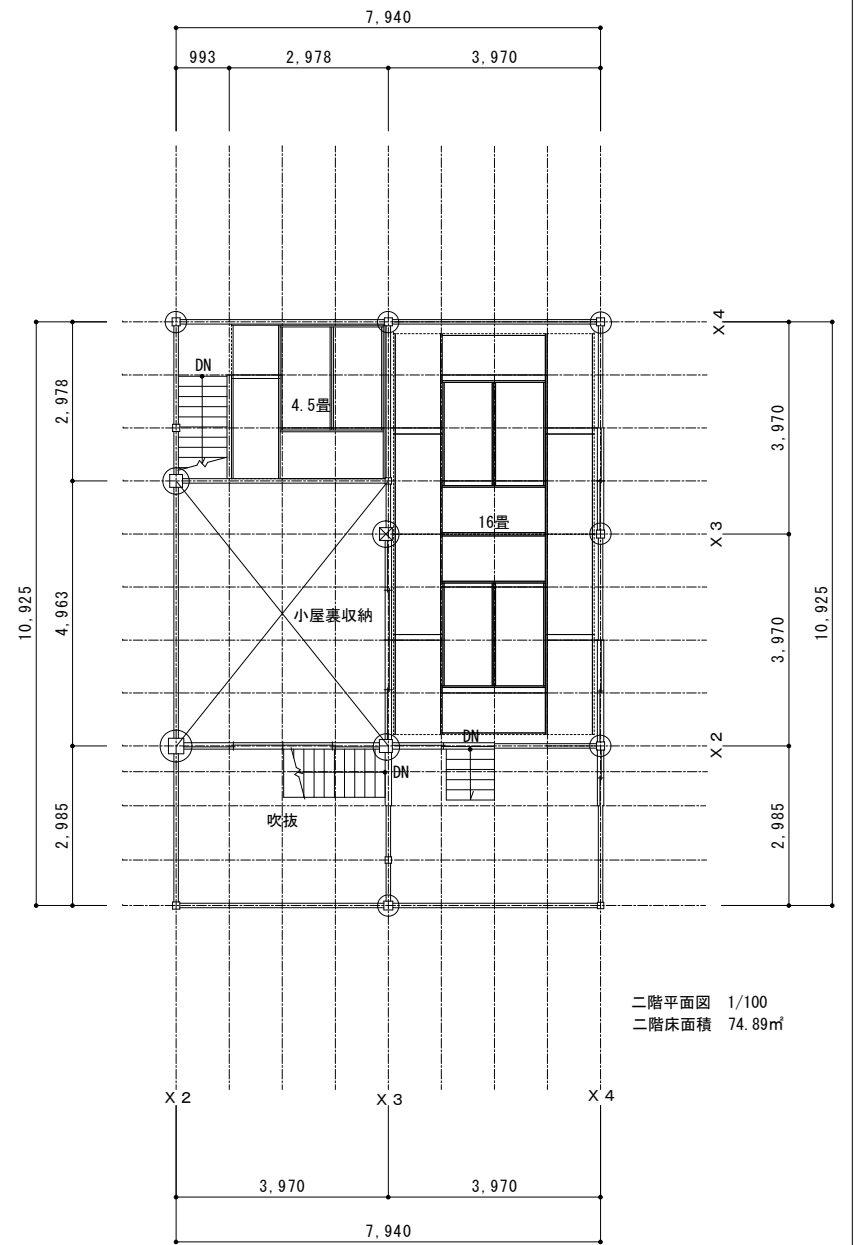

一階平面図 1/100
一階床面積 143.51㎡

二階平面図 1/100
二階床面積 74.89㎡