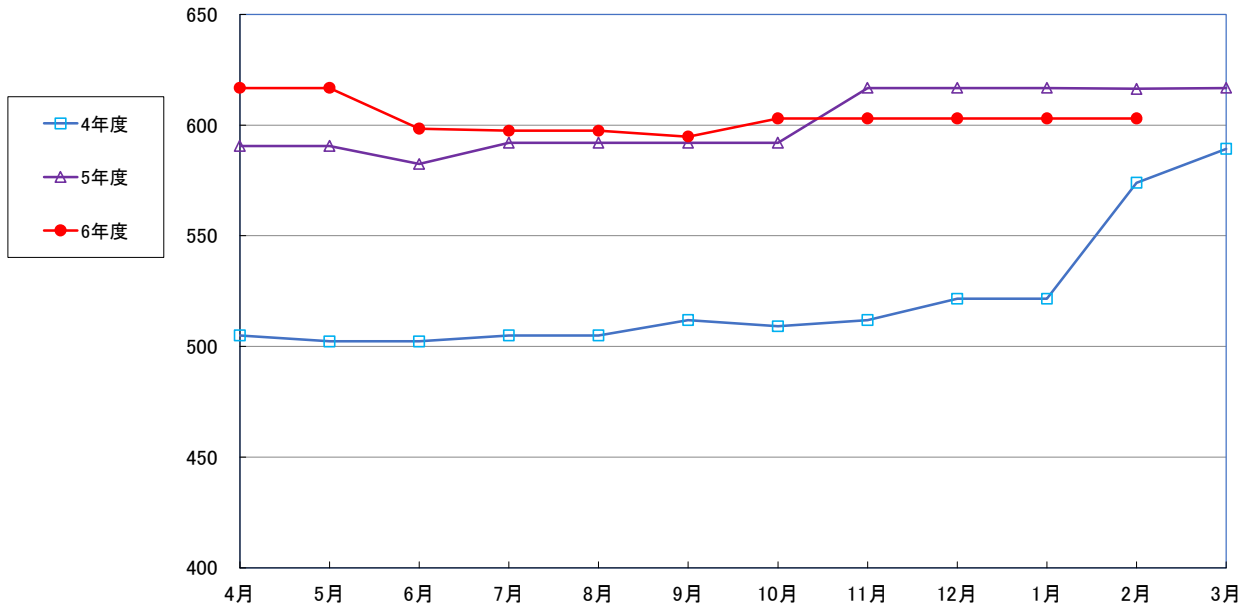

トイレトーパーパー(パルプ100%) 12ロール