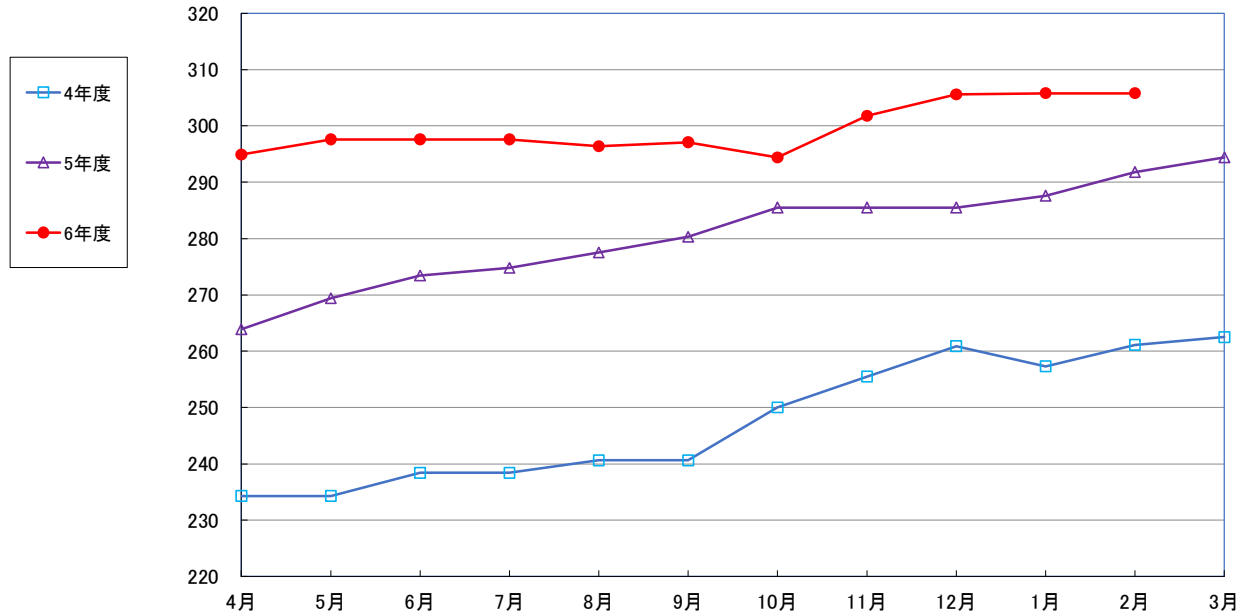

うるち米 (5kg)

食パン（1斤）

スパゲッティ 300g

即席めん(カップヌードル)

食用油 (1000mℓ)

みそ (1kg)

砂糖 (1kg)

しょう油 (1L)