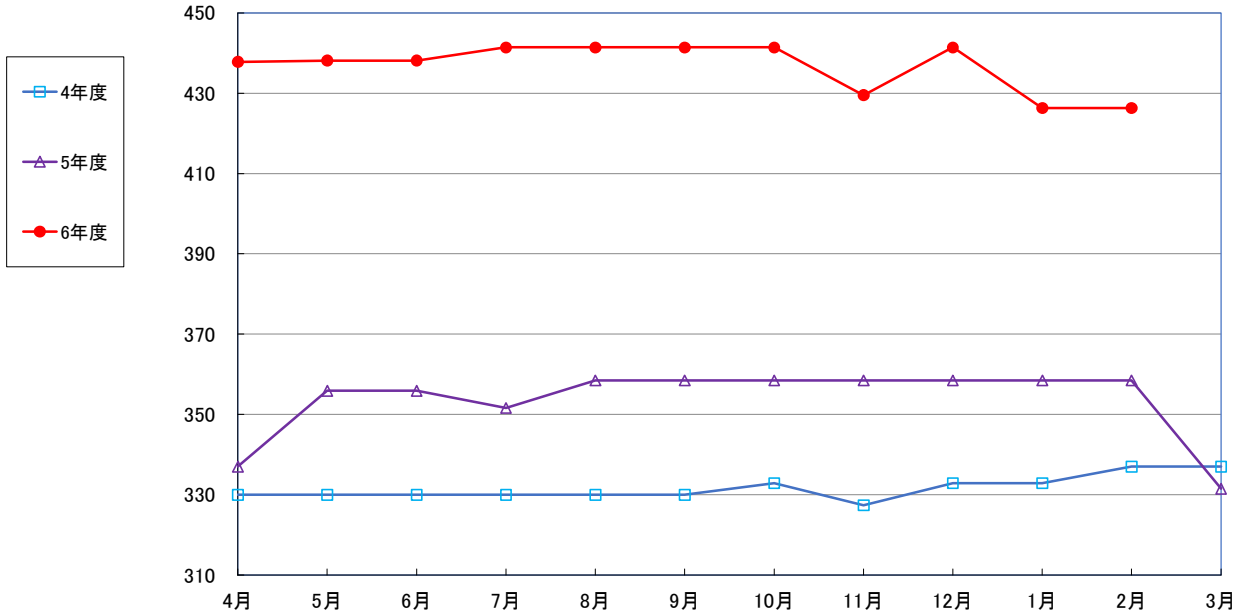

うるち米 (5kg)

食パン（1斤）

スパゲッティ 300g

即席めん(カップヌードル)

食用油 (1000mℓ)

みそ (1kg)

砂糖 (1kg)

しょう油 (1L)