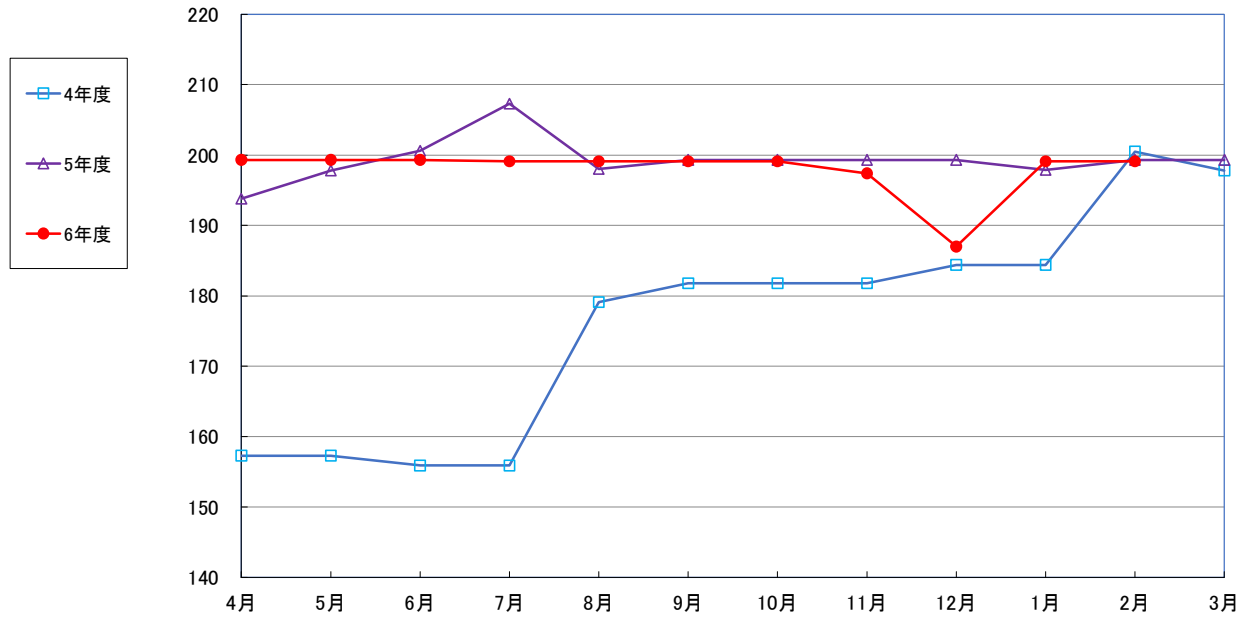

うるち米 (5kg)

食パン（1斤）

スパゲッティ 300g

即席めん(カップヌードル)

食用油 (1000mℓ)

みそ (1kg)

砂糖 (1kg)

しょう油 (1L)