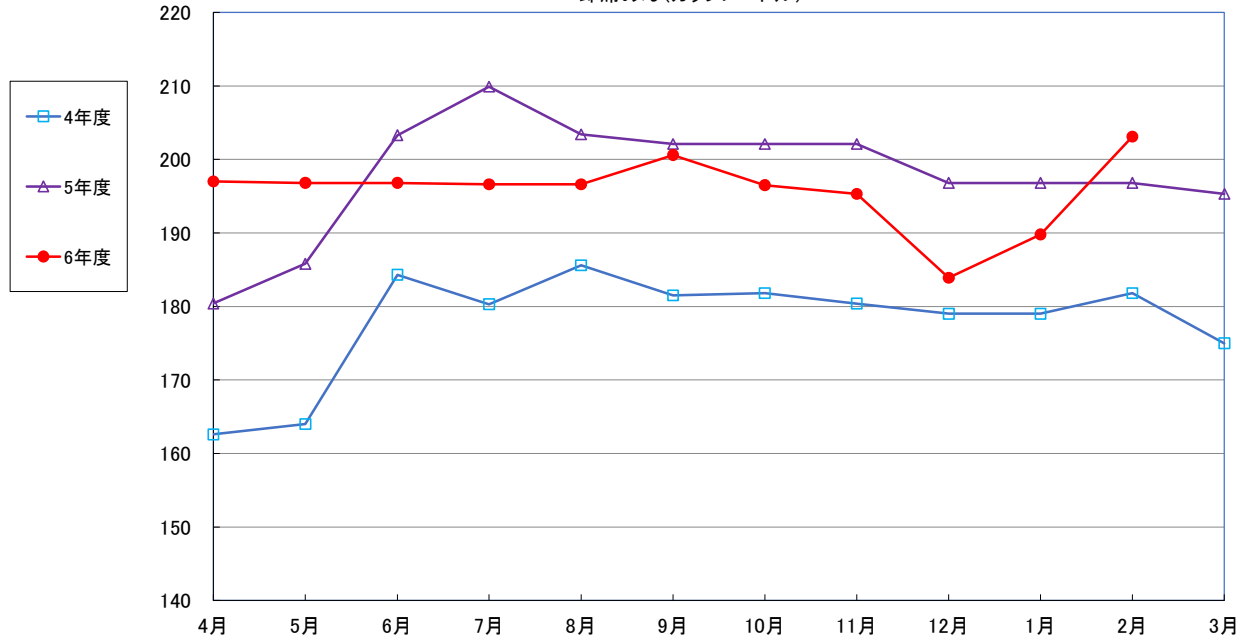

うるち米 (5kg)

食パン（1斤）

スパゲッティ 300g

即席めん(カップヌードル)

食用油 (1000mℓ)

みそ (1kg)

砂糖 (1kg)

しょう油 (1L)