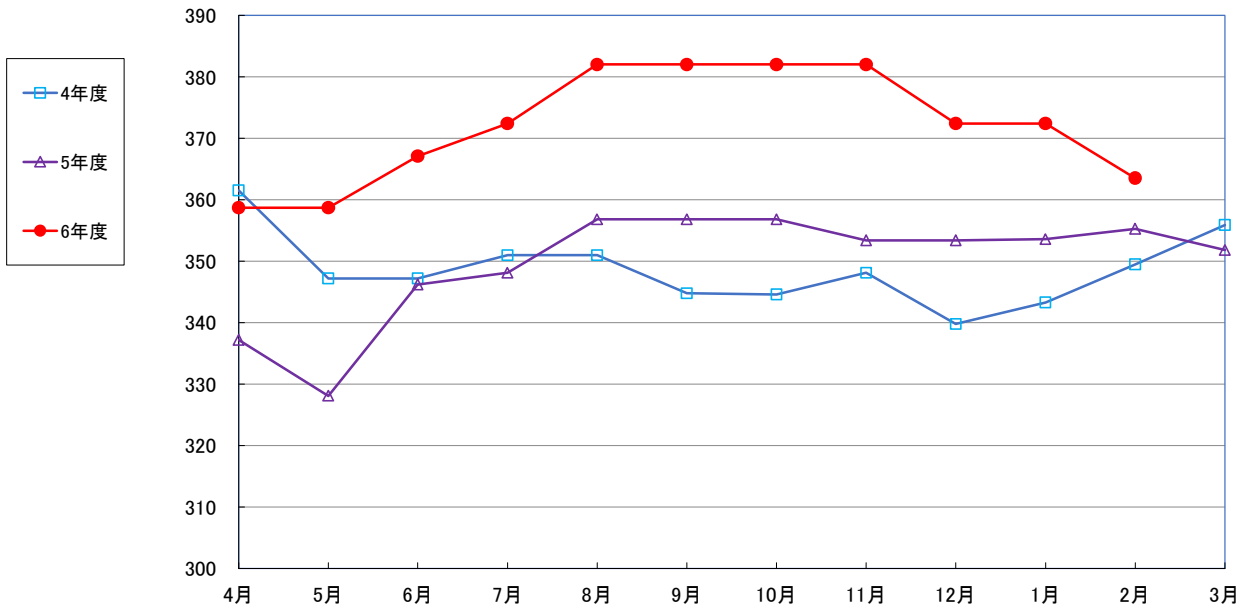

洗濯用洗剤(液体詰替え 1Kg)

マスク