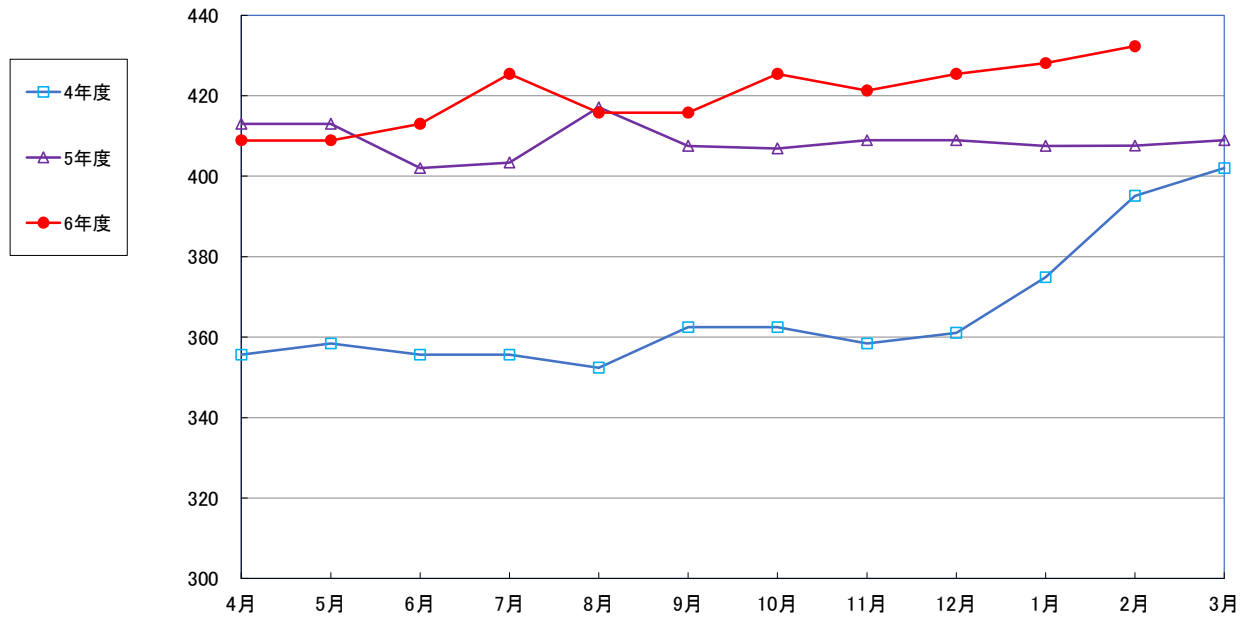

ティッシュペーパー 160組または180組 5箱