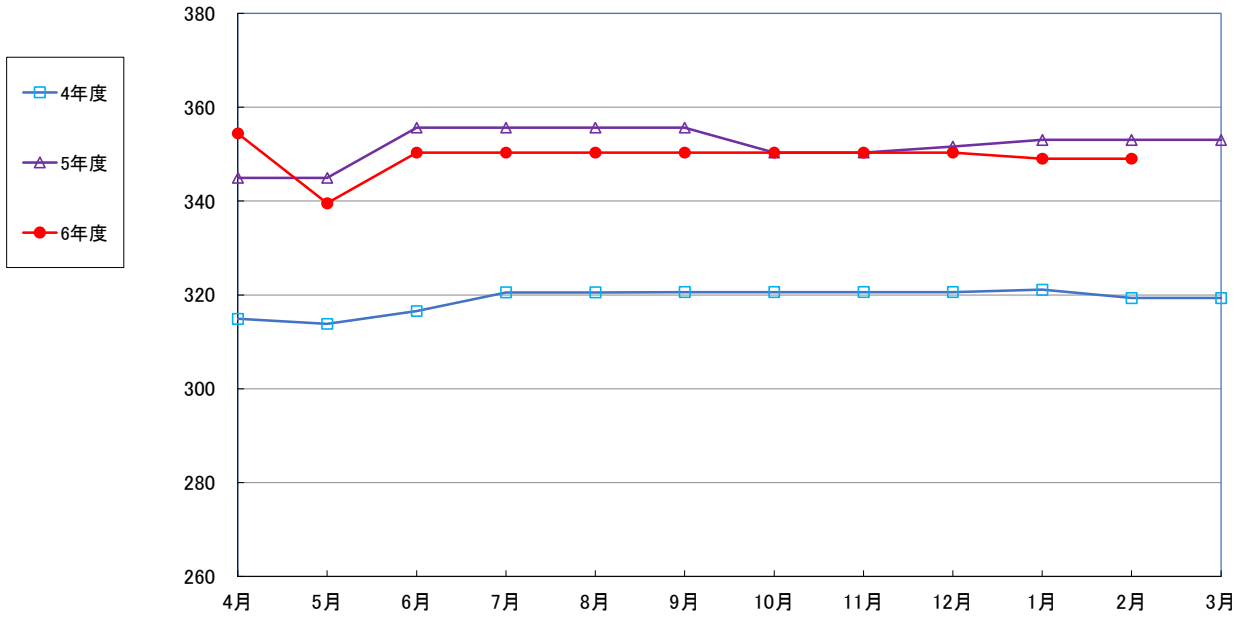

うるち米 (5kg)

食パン（1斤）

スパゲッティ 300g

即席めん(カップヌードル)

食用油 (1000mℓ)

みそ (1kg)

砂糖 (1kg)

しょう油 (1L)