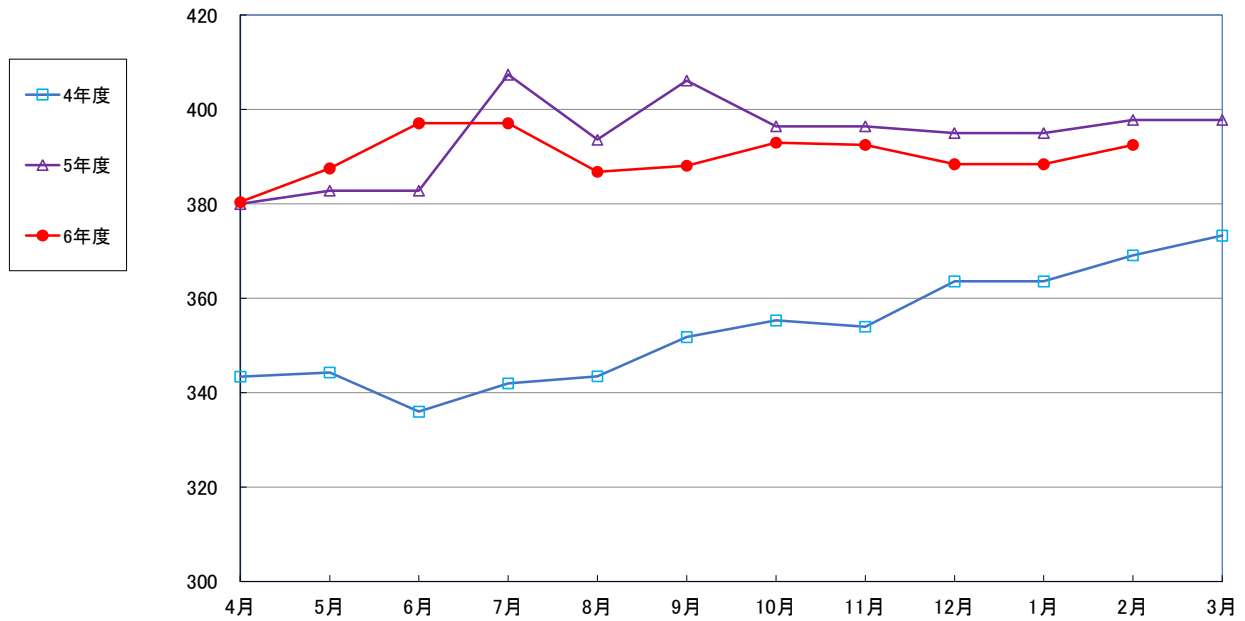

トイレトーパー(古紙) 12ロール