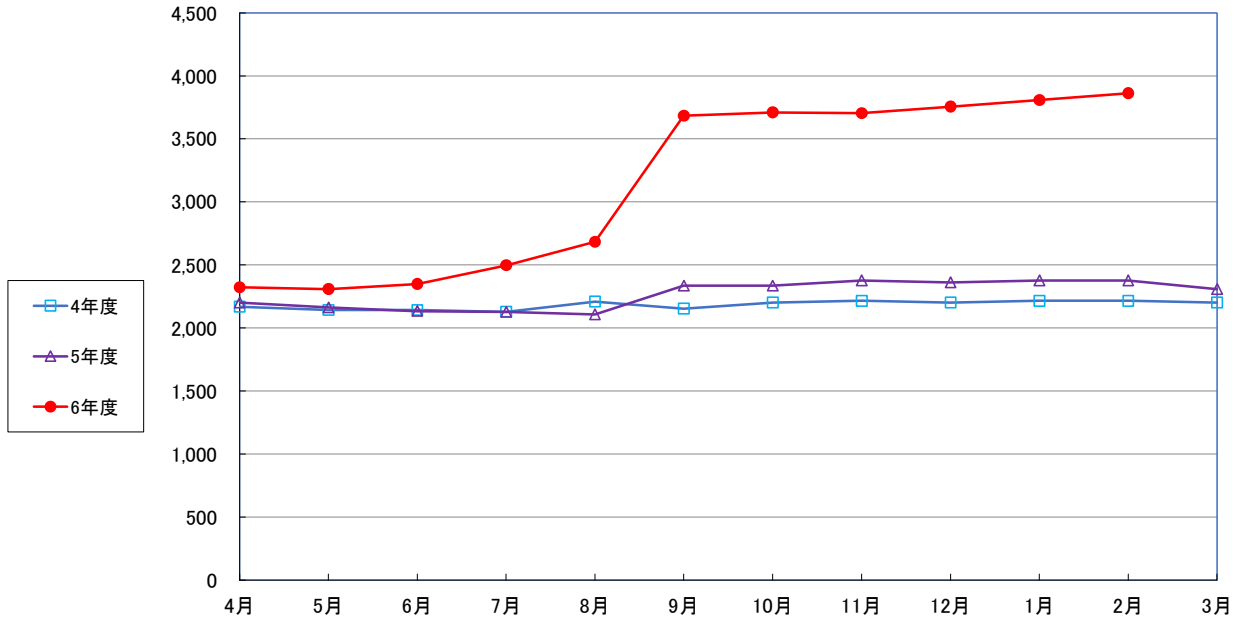

うるち米 (5kg)

食パン（1斤）

スパゲッティ 300g

即席めん(カップヌードル)

食用油 (1000mℓ)

みそ (1kg)

砂糖 (1kg)

しょう油 (1L)