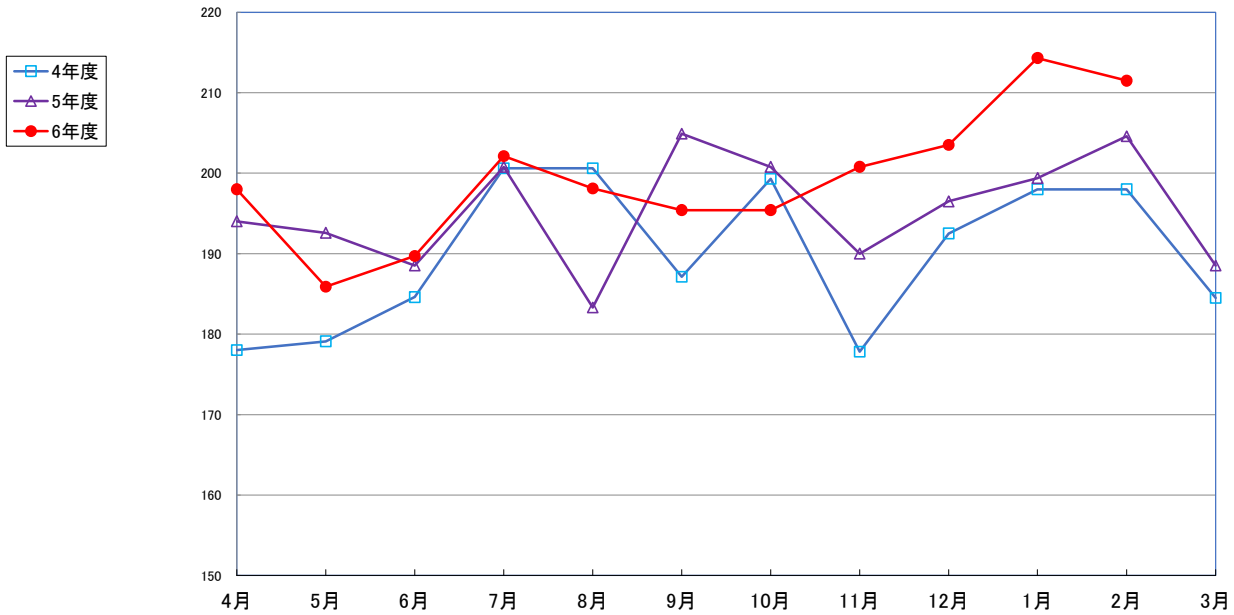

うるち米 (5kg)

食パン（1斤）

スパゲッティ 300g

即席めん(カップヌードル)

食用油 (1000mℓ)

みそ (1kg)

砂糖 (1kg)

しょう油 (1L)