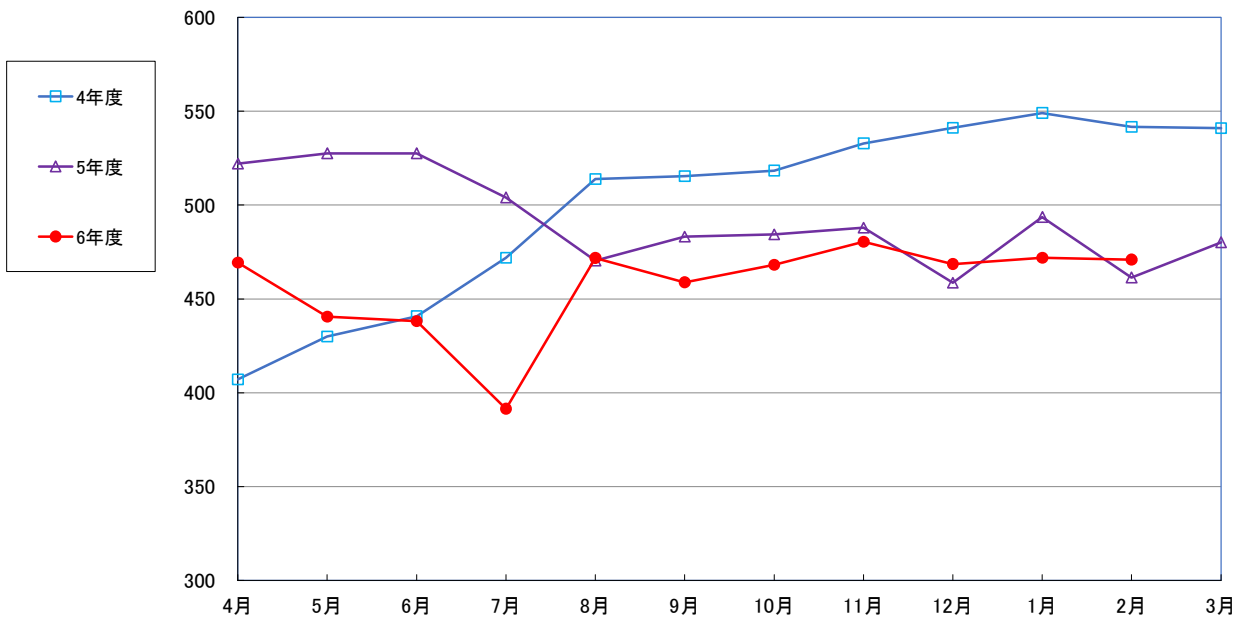

うるち米 (5kg)

食パン（1斤）

スパゲッティ 300g

即席めん(カップヌードル)

食用油 (1000mℓ)

みそ (1kg)

砂糖 (1kg)

しょう油 (1L)