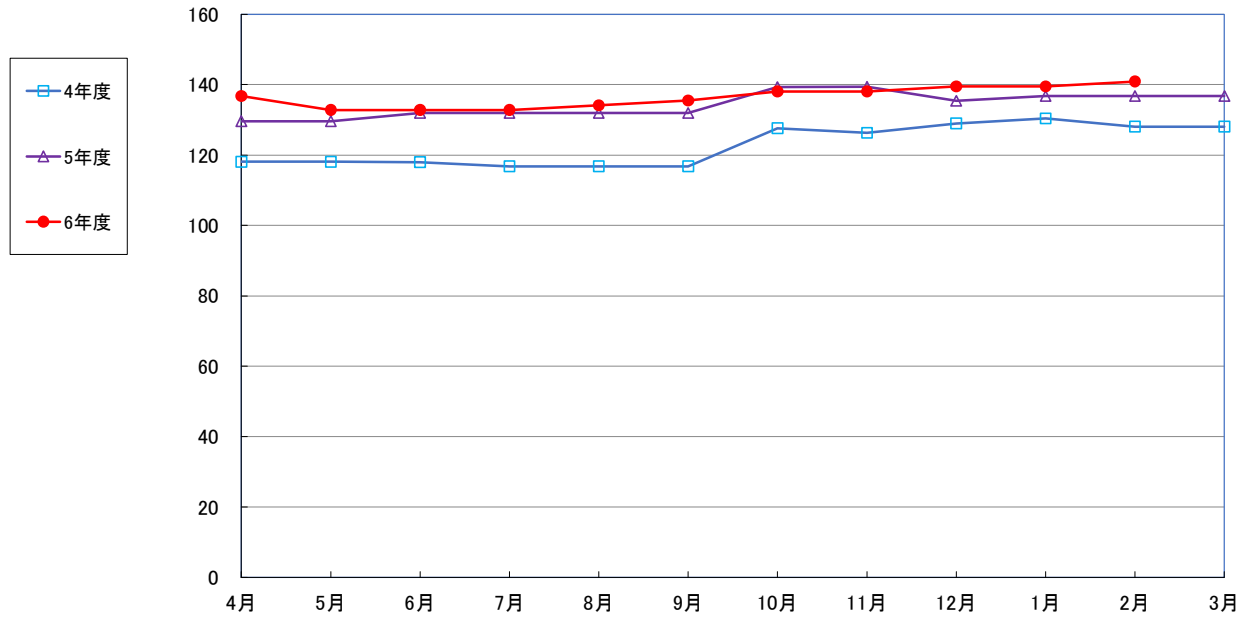

ミネラルウォーター(飲料水) 1L