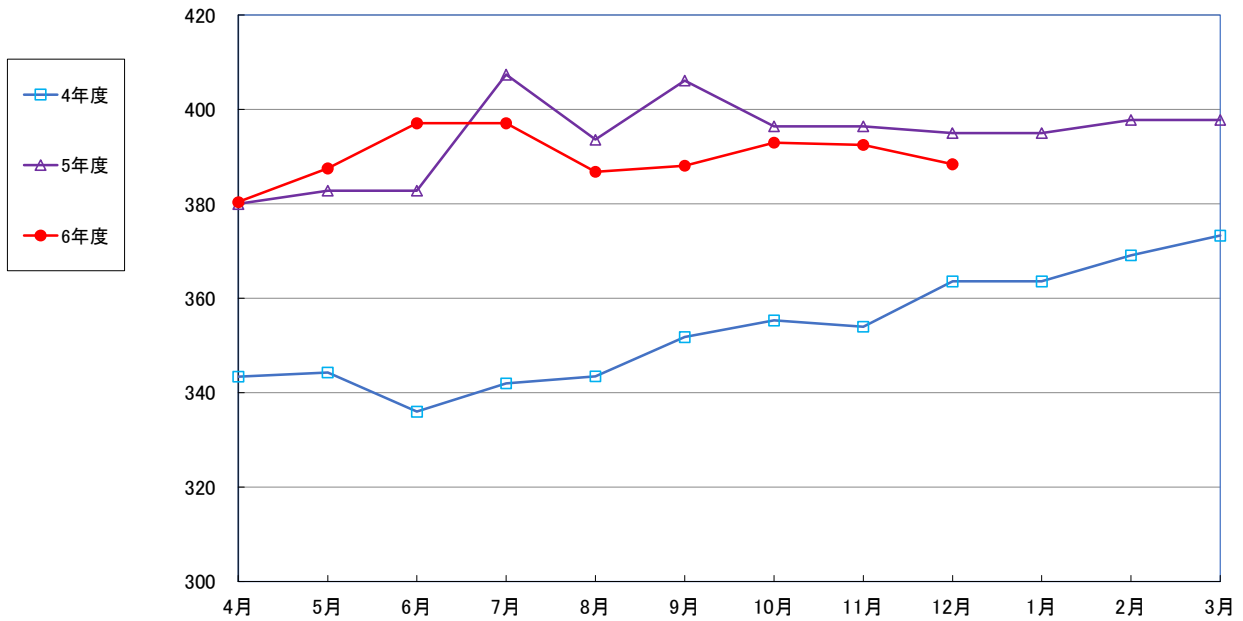

トイレトペーパー(古紙) 12ロール