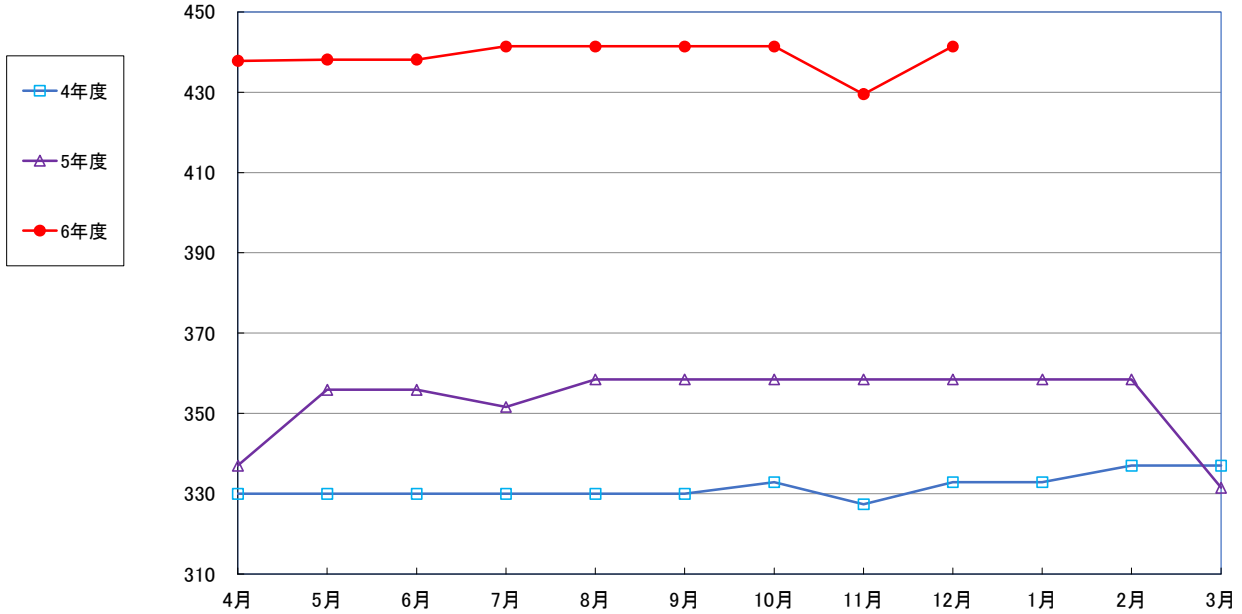

うるち米 (5kg)

食パン（1斤）

スパゲッティ 300g

即席めん(カップヌードル)

食用油 (1000mℓ)

みそ (1kg)

砂糖 (1kg)

しょう油 (1L)