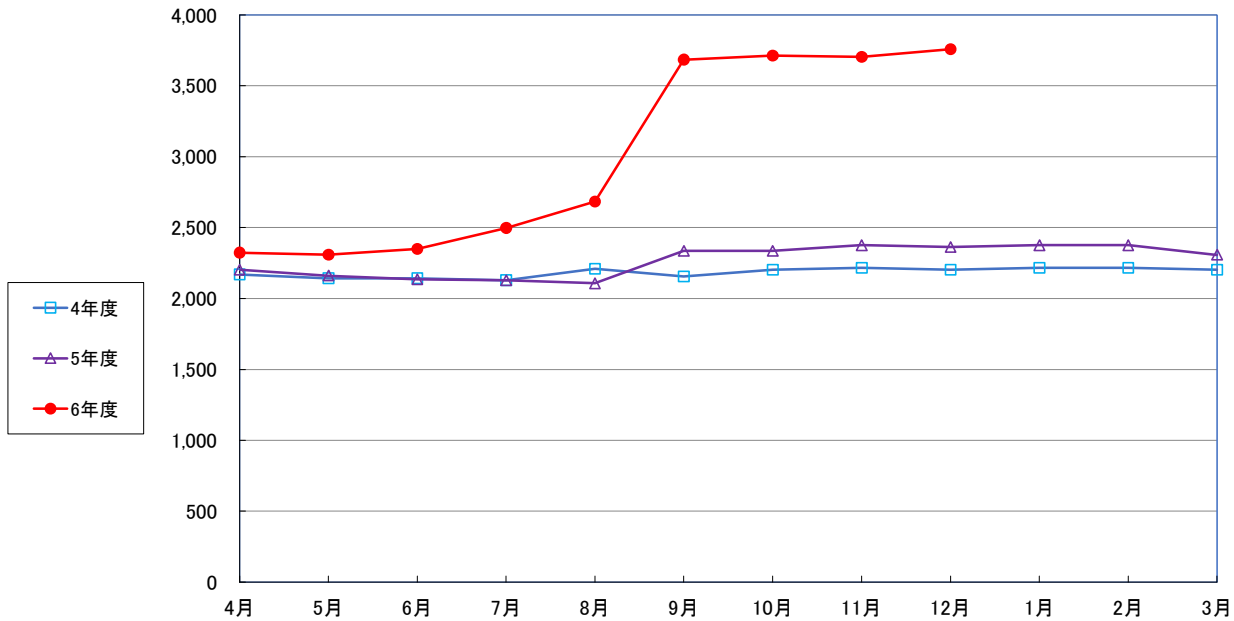

うるち米 (5kg)

食パン（1斤）

スパゲッティ 300g

即席めん(カップヌードル)

食用油 (1000mℓ)

みそ (1kg)

砂糖 (1kg)

しょう油 (1L)