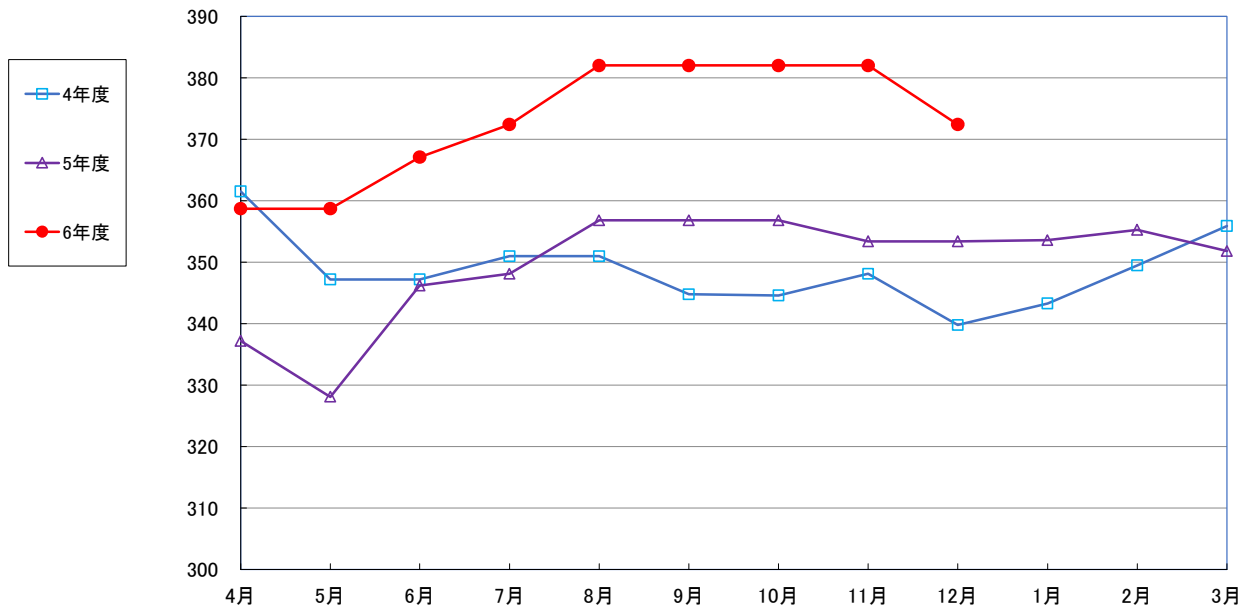

洗濯用洗剤(液体詰替え 1Kg)

マスク