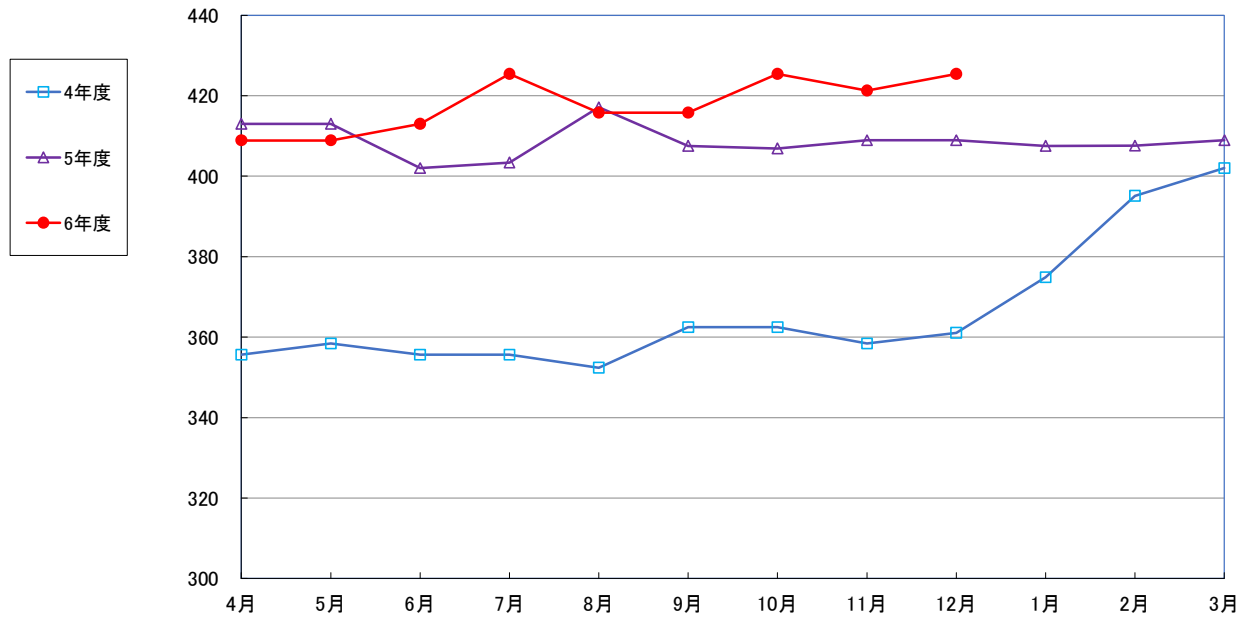

ティッシュペーパー 160組または180組 5箱