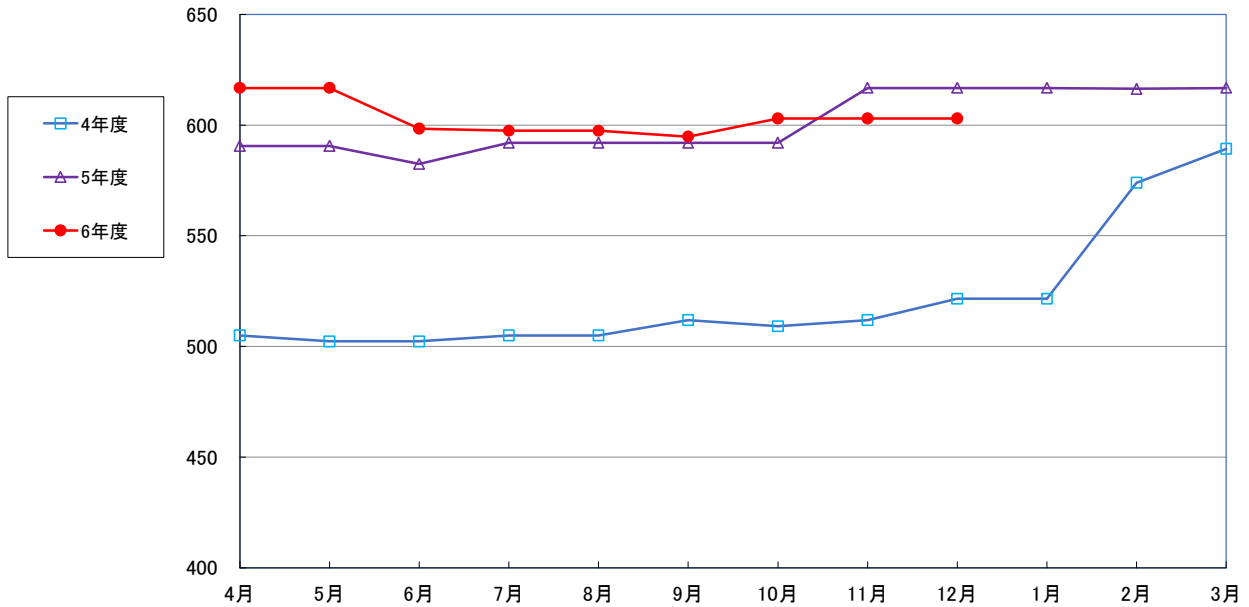

トイレトーパーパー(パルプ100%) 12ロール