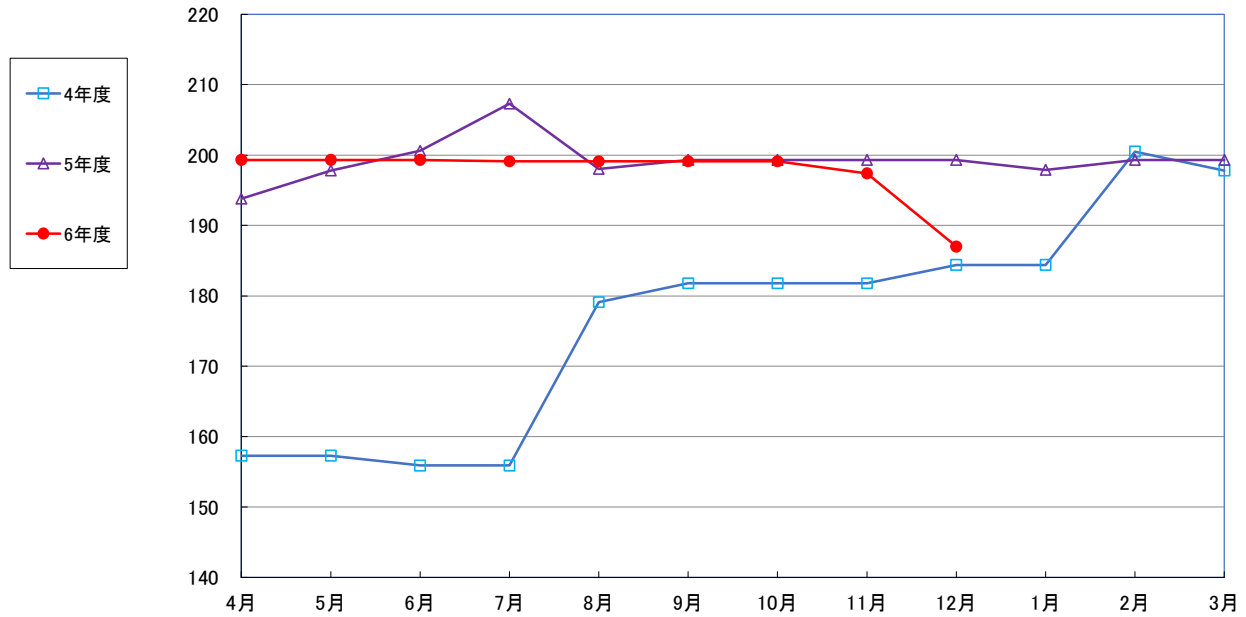

うるち米 (5kg)

食パン（1斤）

スパゲッティ 300g

即席めん(カップヌードル)

食用油 (1000mℓ)

みそ (1kg)

砂糖 (1kg)

しょう油 (1L)