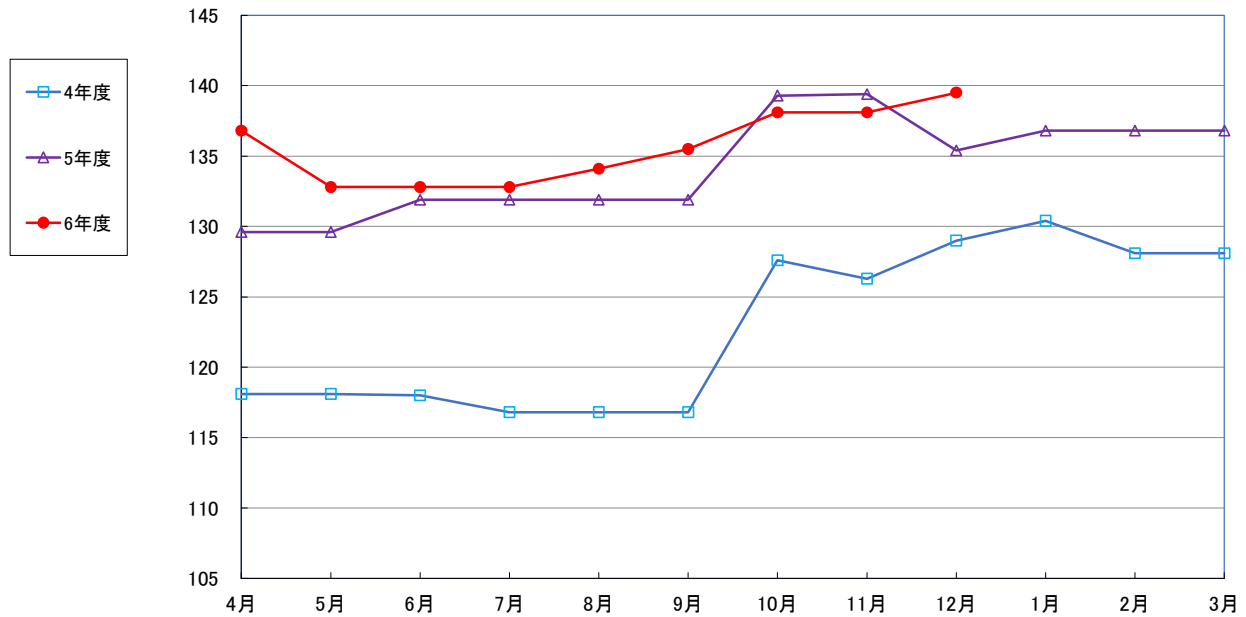

ミネラルウォーター(飲料水) 1L