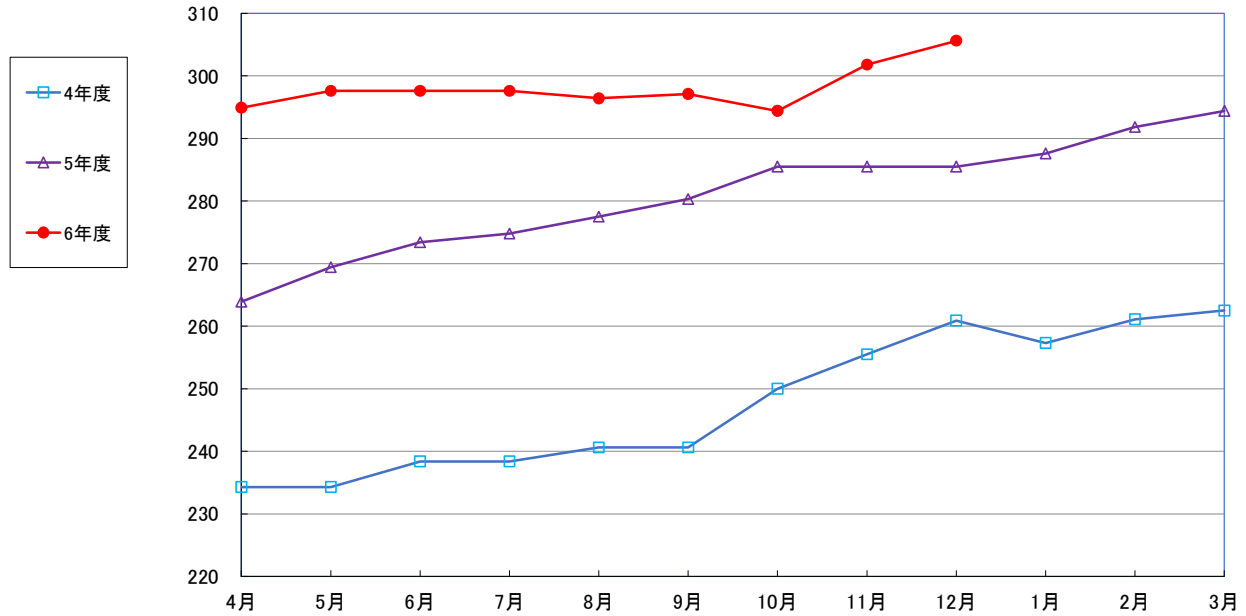

うるち米 (5kg)

食パン（1斤）

スパゲッティ 300g

即席めん(カップヌードル)

食用油 (1000mℓ)

みそ (1kg)

砂糖 (1kg)

しょう油 (1L)