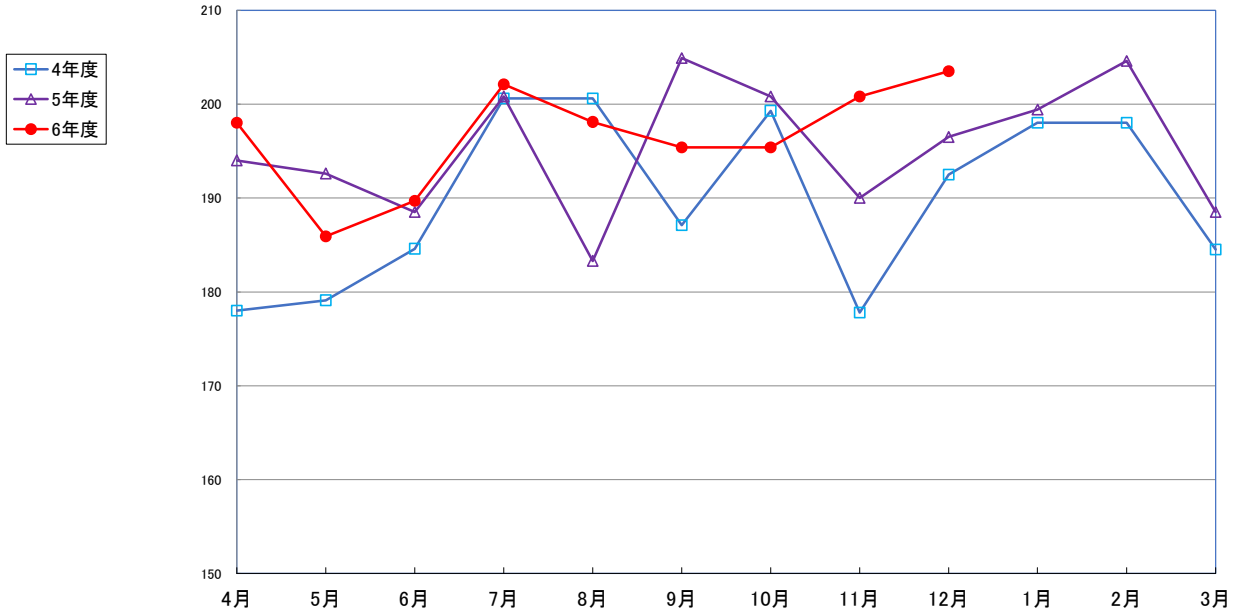

うるち米 (5kg)

食パン（1斤）

スパゲッティ 300g

即席めん(カップヌードル)

食用油 (1000mℓ)

みそ (1kg)

砂糖 (1kg)

しょう油 (1L)