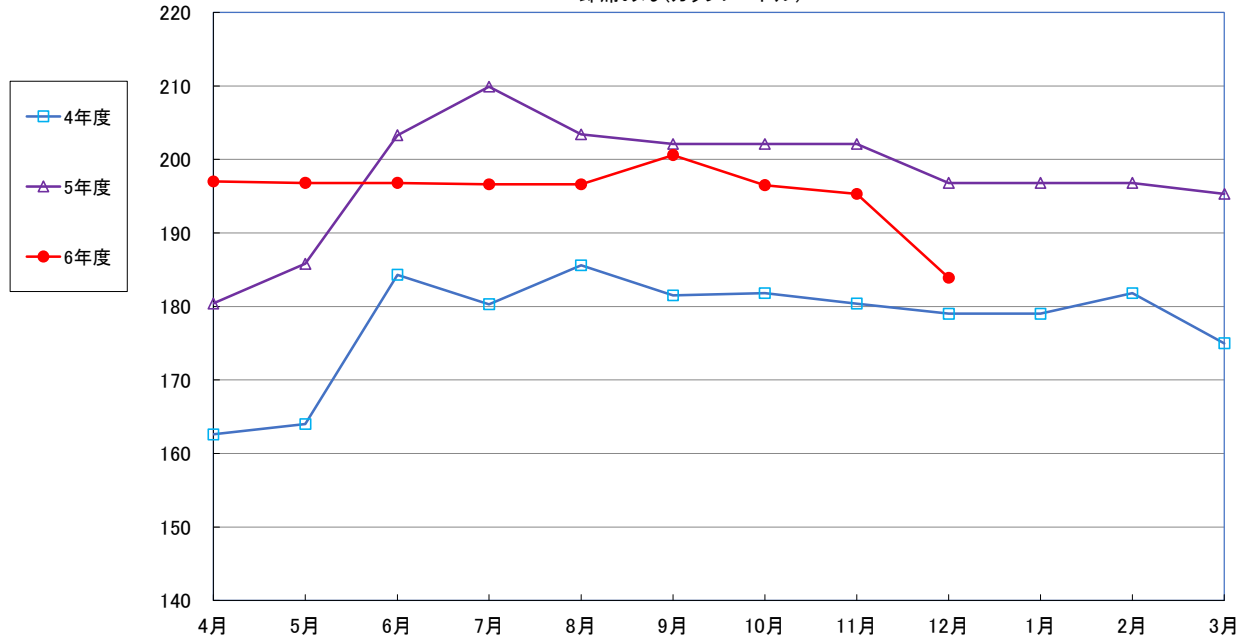

うるち米 (5kg)

食パン（1斤）

スパゲッティ 300g

即席めん(カップヌードル)

食用油 (1000mℓ)

みそ (1kg)

砂糖 (1kg)

しょう油 (1L)