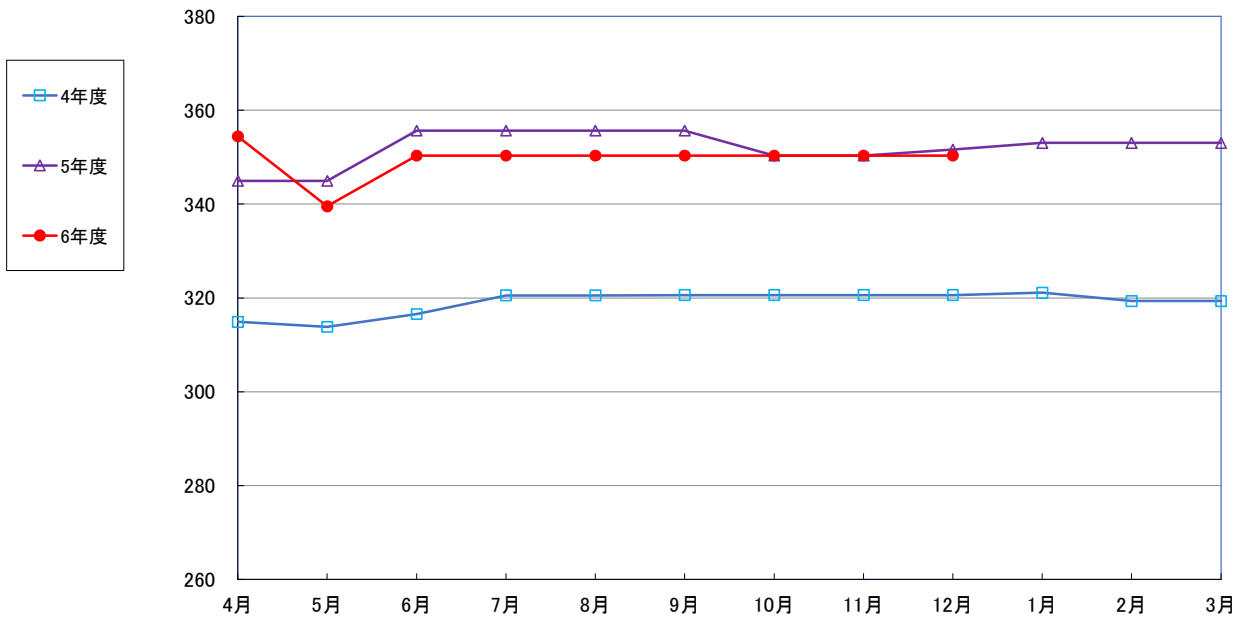

うるち米 (5kg)

食パン（1斤）

スパゲッティ 300g

即席めん(カップヌードル)

食用油 (1000mℓ)

みそ (1kg)

砂糖 (1kg)

しょう油 (1L)