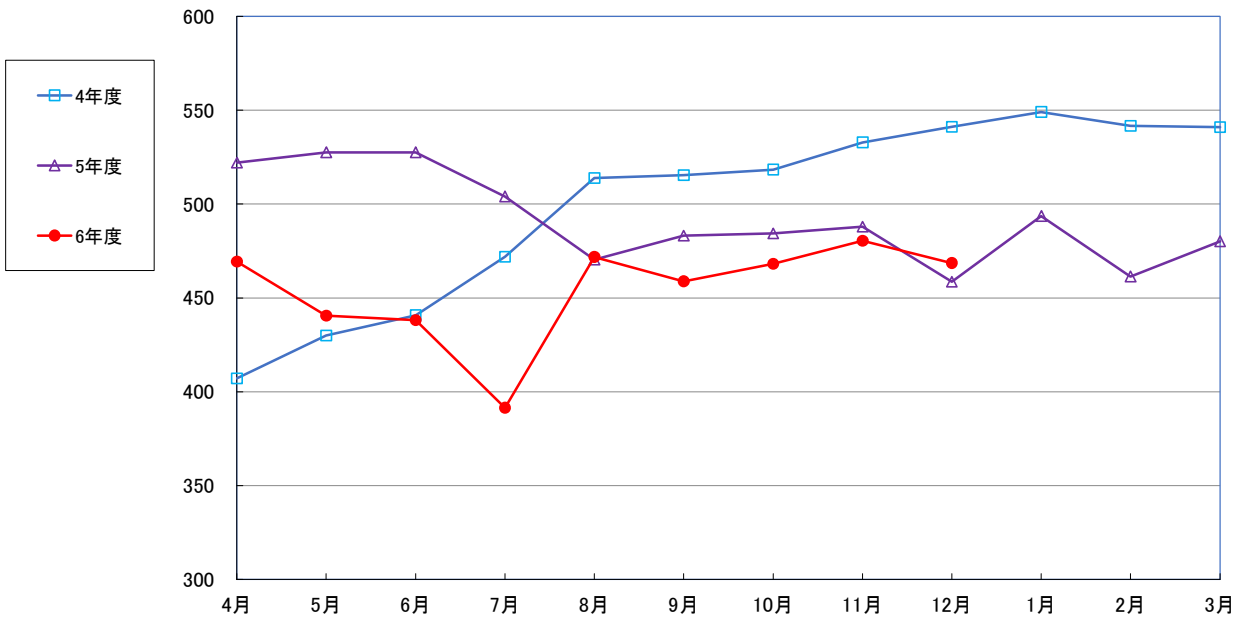

うるち米 (5kg)

食パン（1斤）

スパゲッティ 300g

即席めん(カップヌードル)

食用油 (1000mℓ)

みそ (1kg)

砂糖 (1kg)

しょう油 (1L)