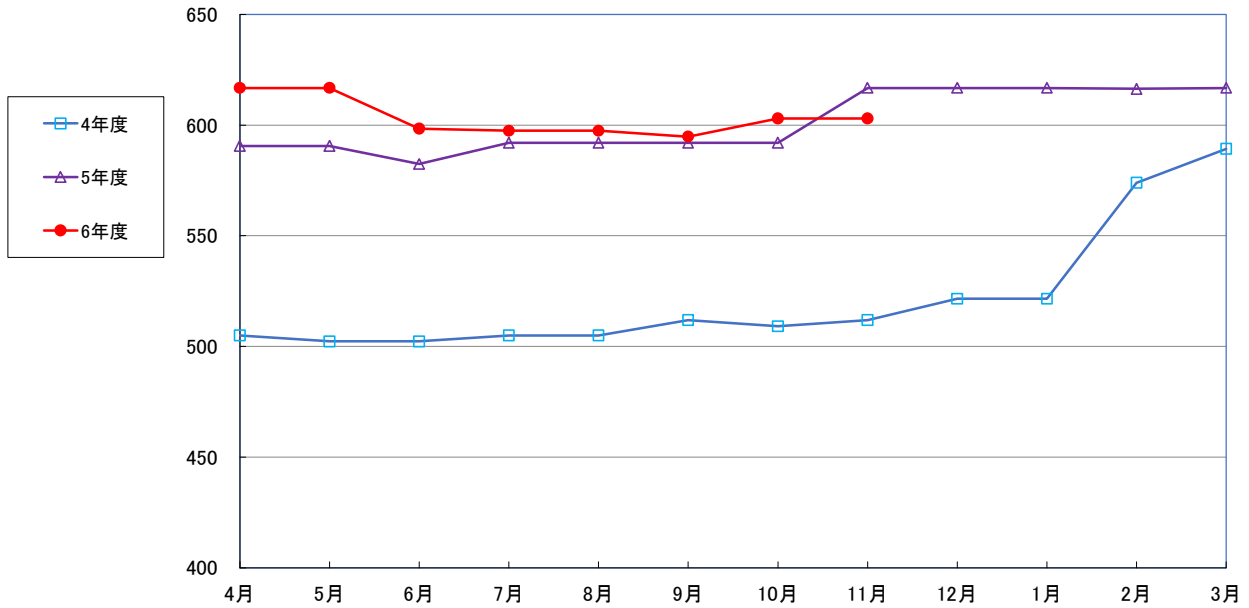

トイレトーパーパー(パルプ100%) 12ロール