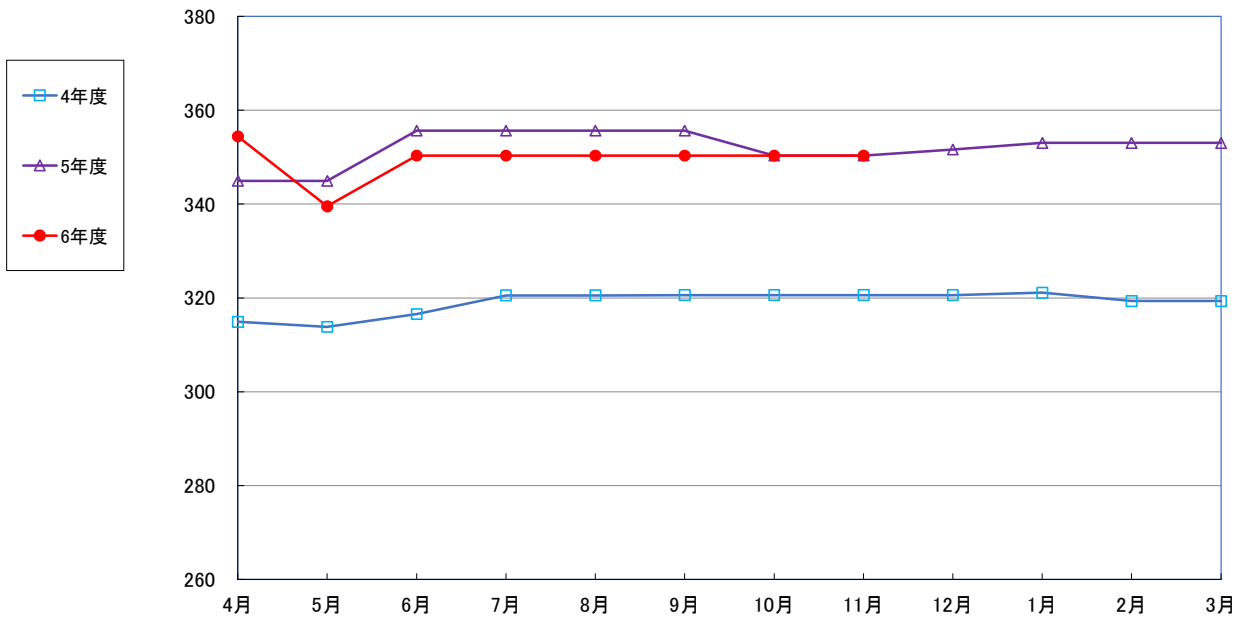

うるち米 (5kg)

食パン（1斤）

スパゲッティ 300g

即席めん(カップヌードル)

食用油 (1000mℓ)

みそ (1kg)

砂糖 (1kg)

しょう油 (1L)