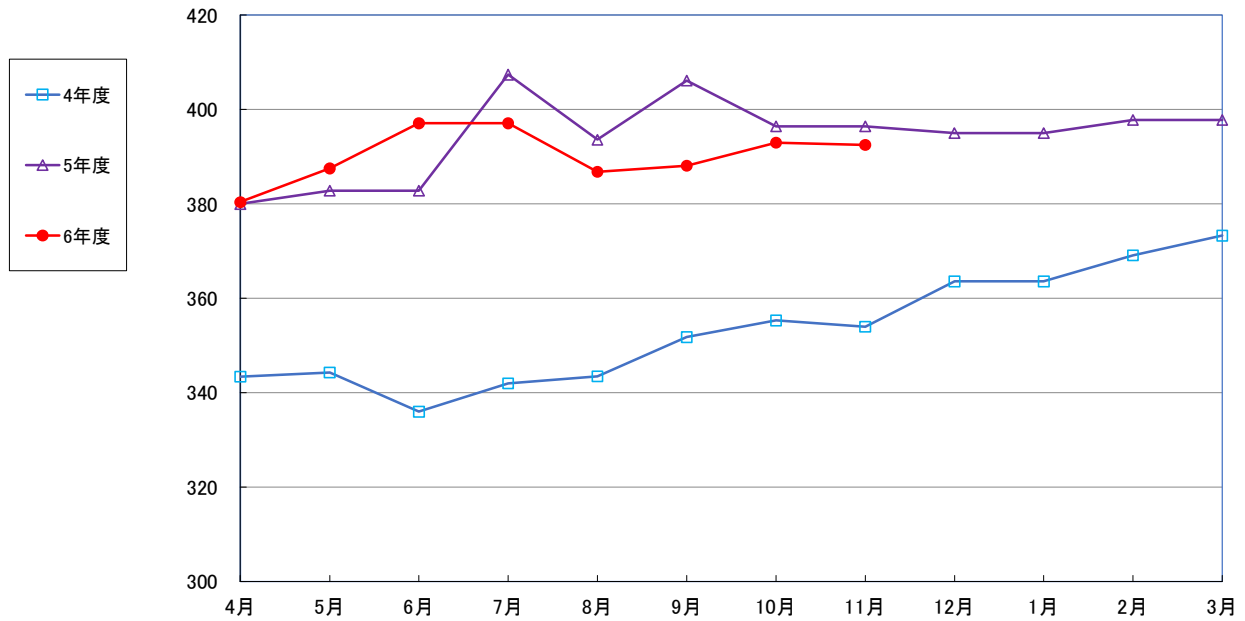

トイレトペーパー(古紙) 12ロール