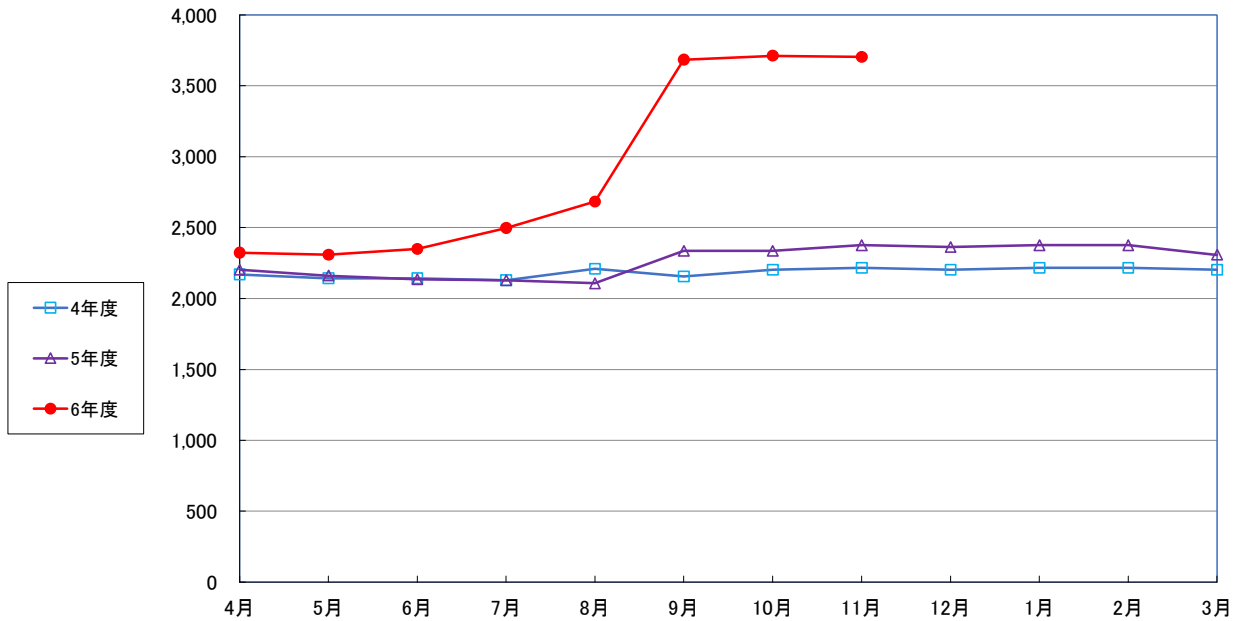

うるち米 (5kg)

食パン（1斤）

スパゲッティ 300g

即席めん(カップヌードル)

食用油 (1000mℓ)

みそ (1kg)

砂糖 (1kg)

しょう油 (1L)