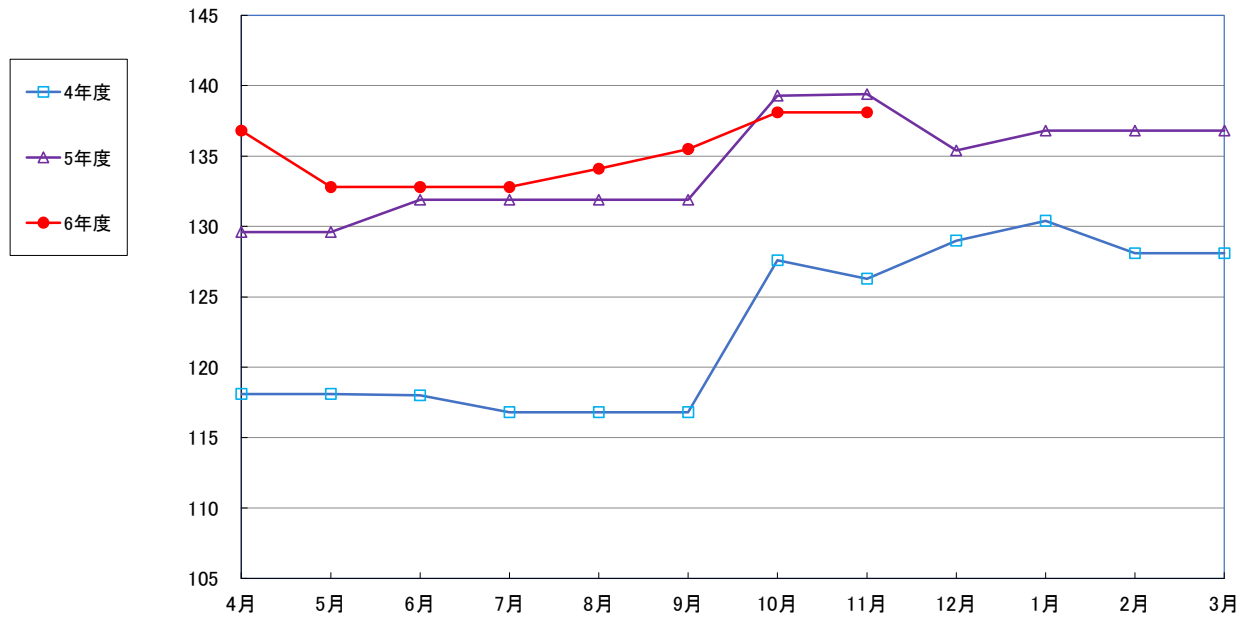

ミネラルウォーター(飲料水) 1L