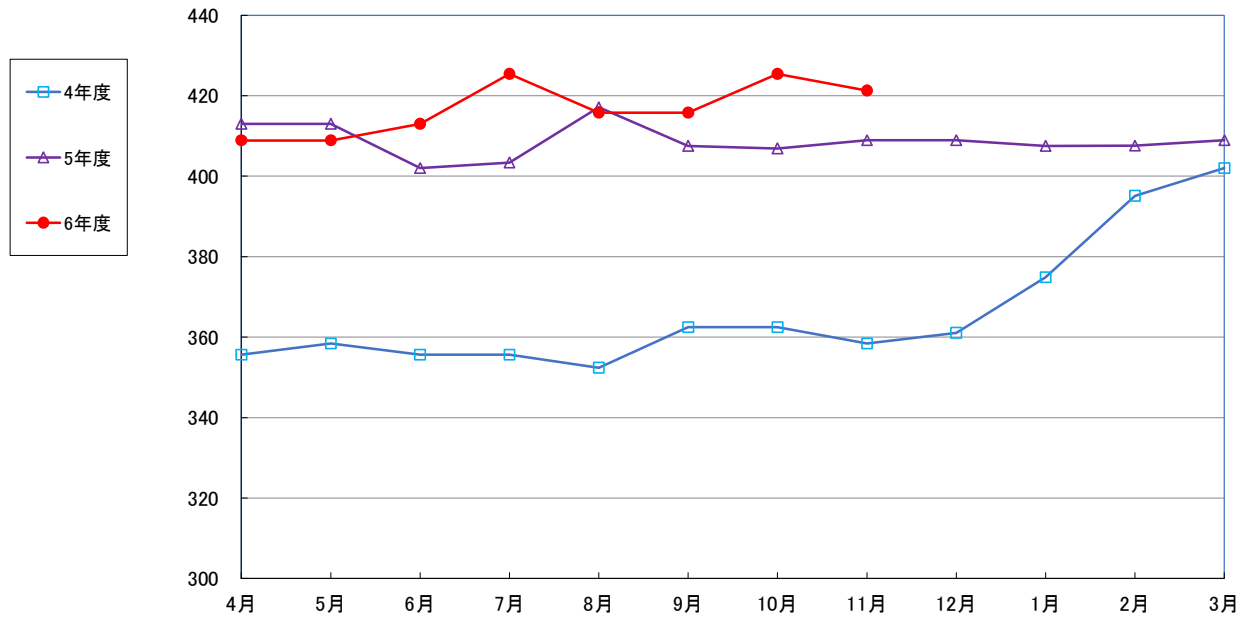

ティッシュペーパー 160組または180組 5箱