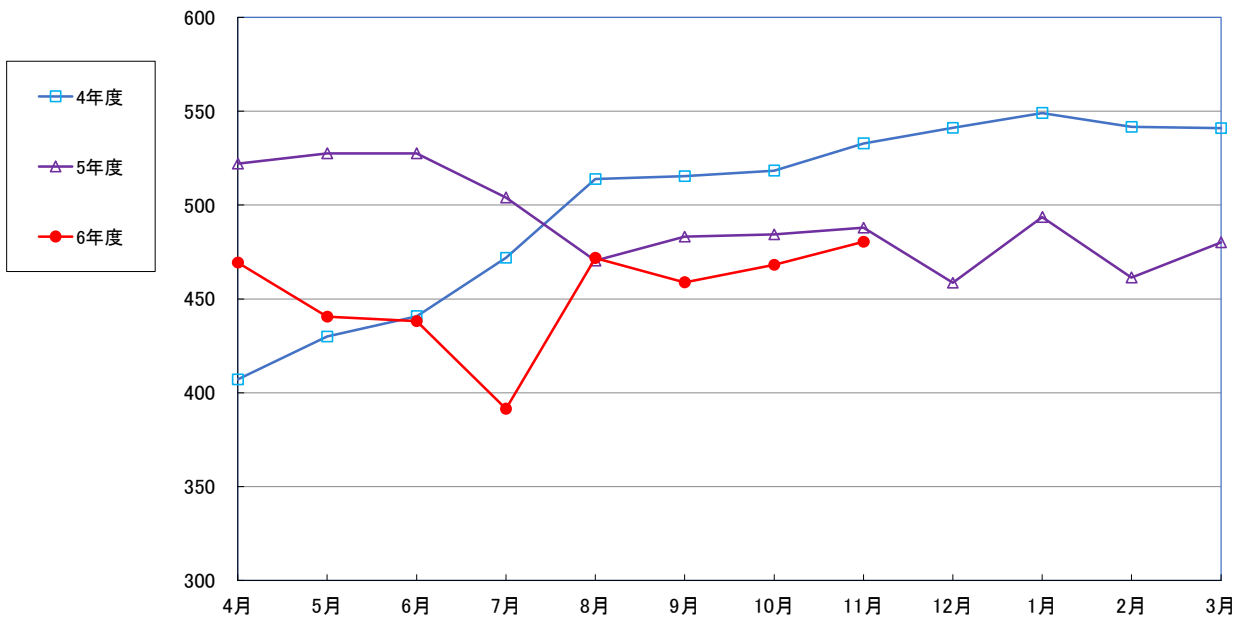

うるち米 (5kg)

食パン（1斤）

スパゲッティ 300g

即席めん(カップヌードル)

食用油 (1000mℓ)

みそ (1kg)

砂糖 (1kg)

しょう油 (1L)