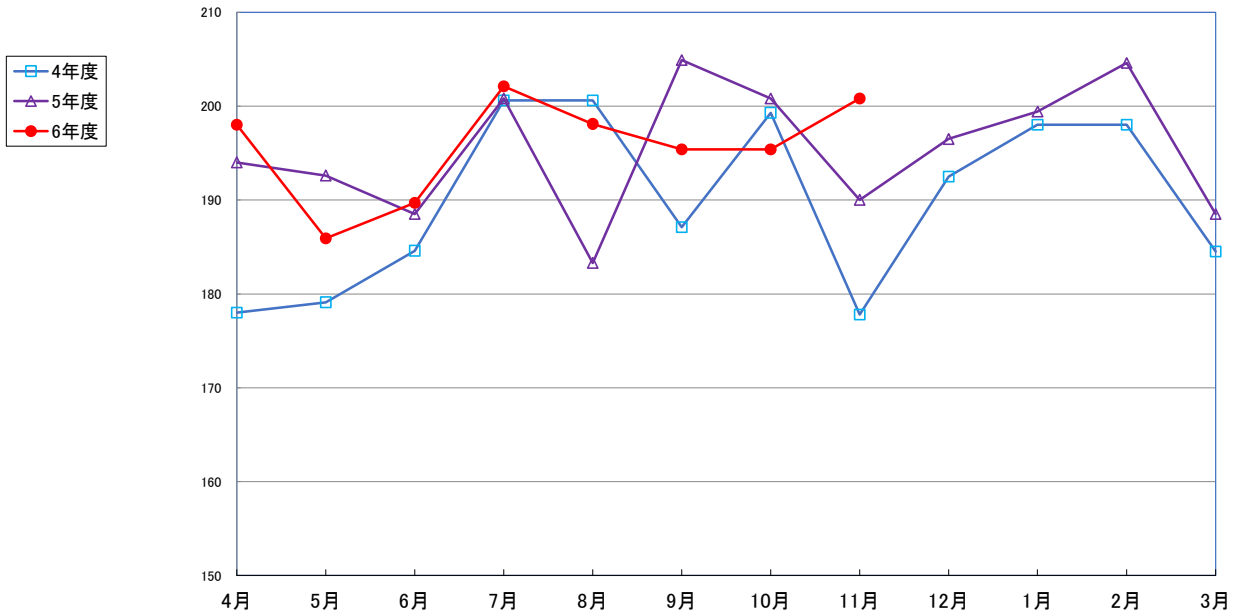

うるち米 (5kg)

食パン（1斤）

スパゲッティ 300g

即席めん(カップヌードル)

食用油 (1000mℓ)

みそ (1kg)

砂糖 (1kg)

しょう油 (1L)