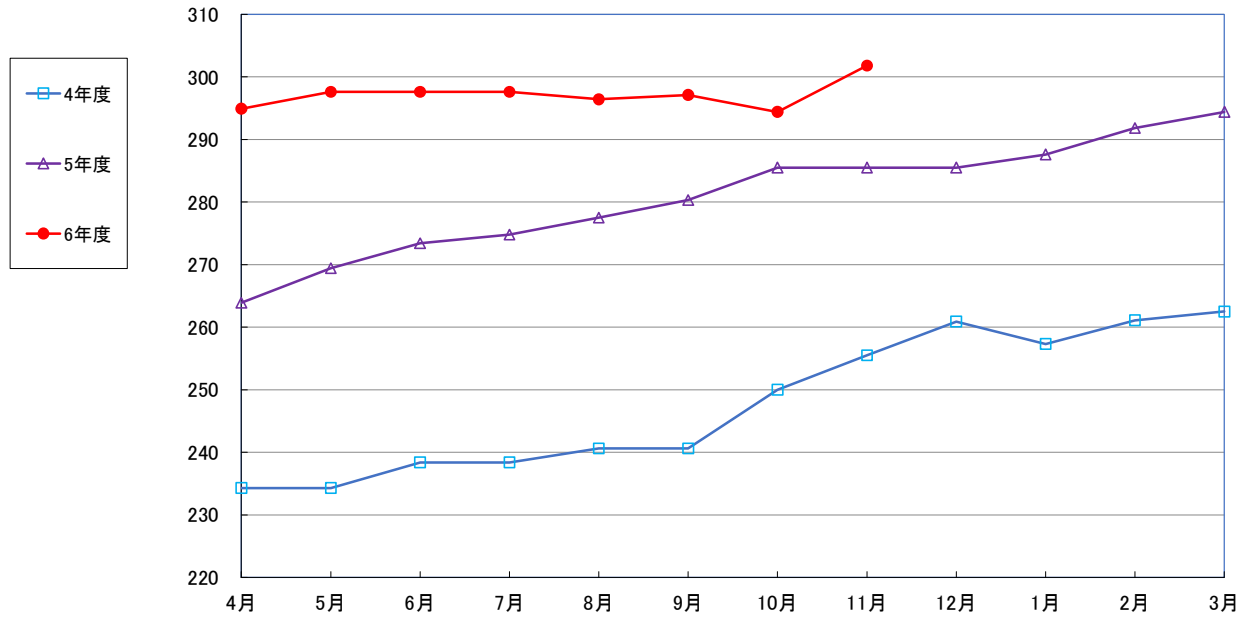

うるち米 (5kg)

食パン（1斤）

スパゲッティ 300g

即席めん(カップヌードル)

食用油 (1000mℓ)

みそ (1kg)

砂糖 (1kg)

しょう油 (1L)