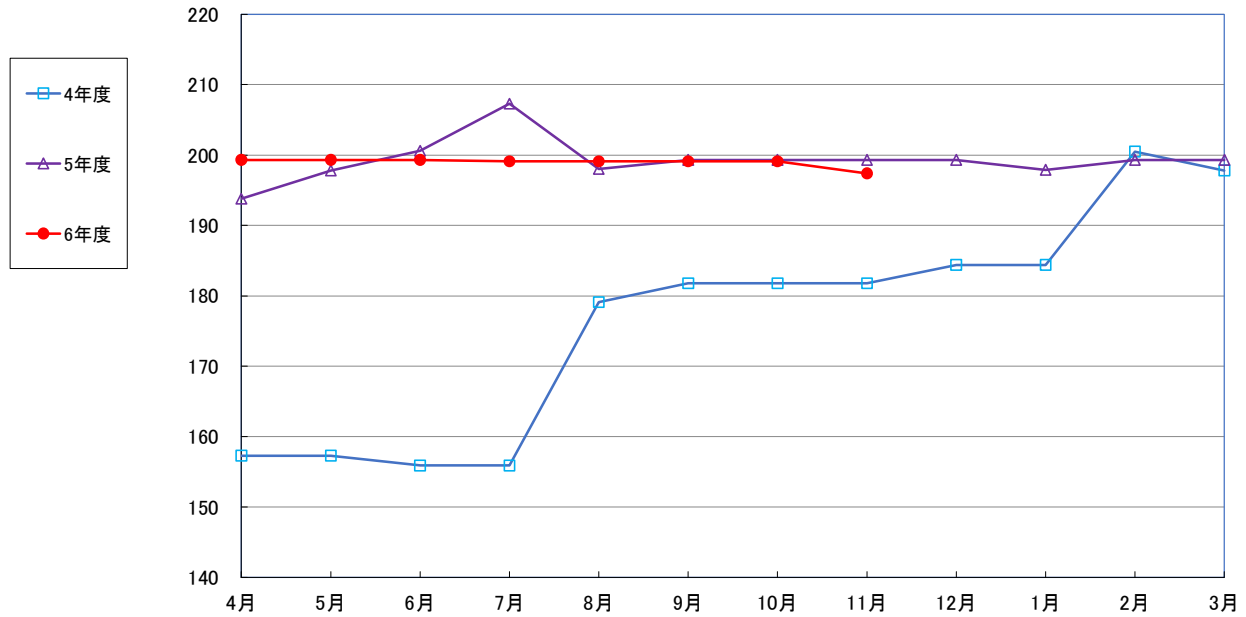

うるち米 (5kg)

食パン（1斤）

スパゲッティ 300g

即席めん(カップヌードル)

食用油 (1000mℓ)

みそ (1kg)

砂糖 (1kg)

しょう油 (1L)