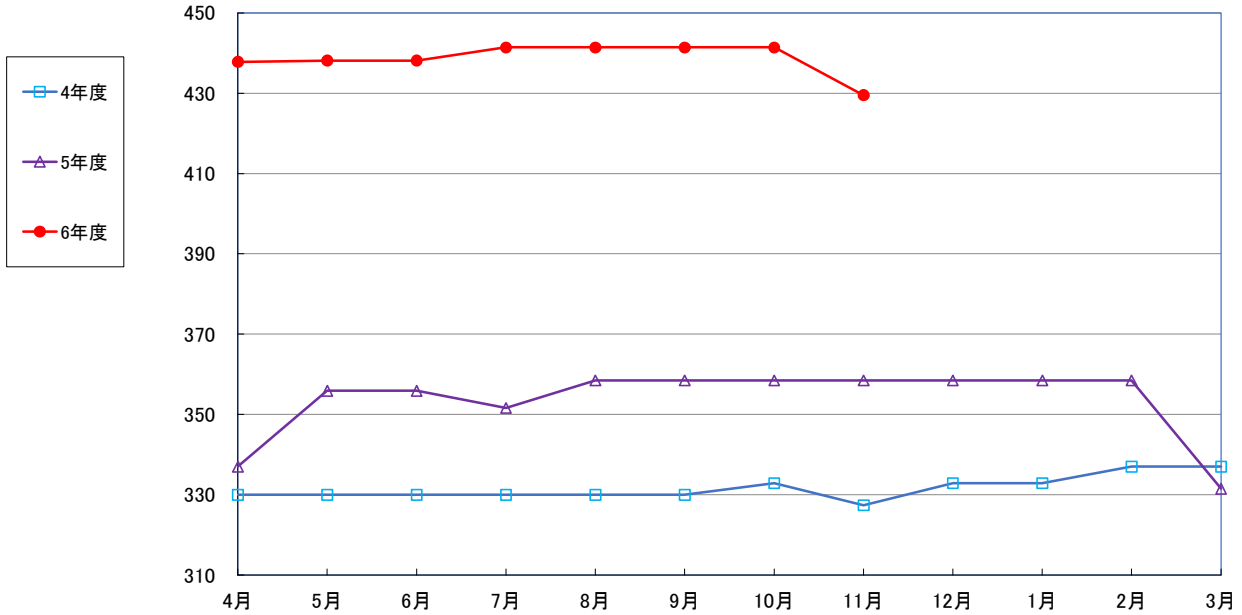

うるち米 (5kg)

食パン（1斤）

スパゲッティ 300g

即席めん(カップヌードル)

食用油 (1000mℓ)

みそ (1kg)

砂糖 (1kg)

しょう油 (1L)