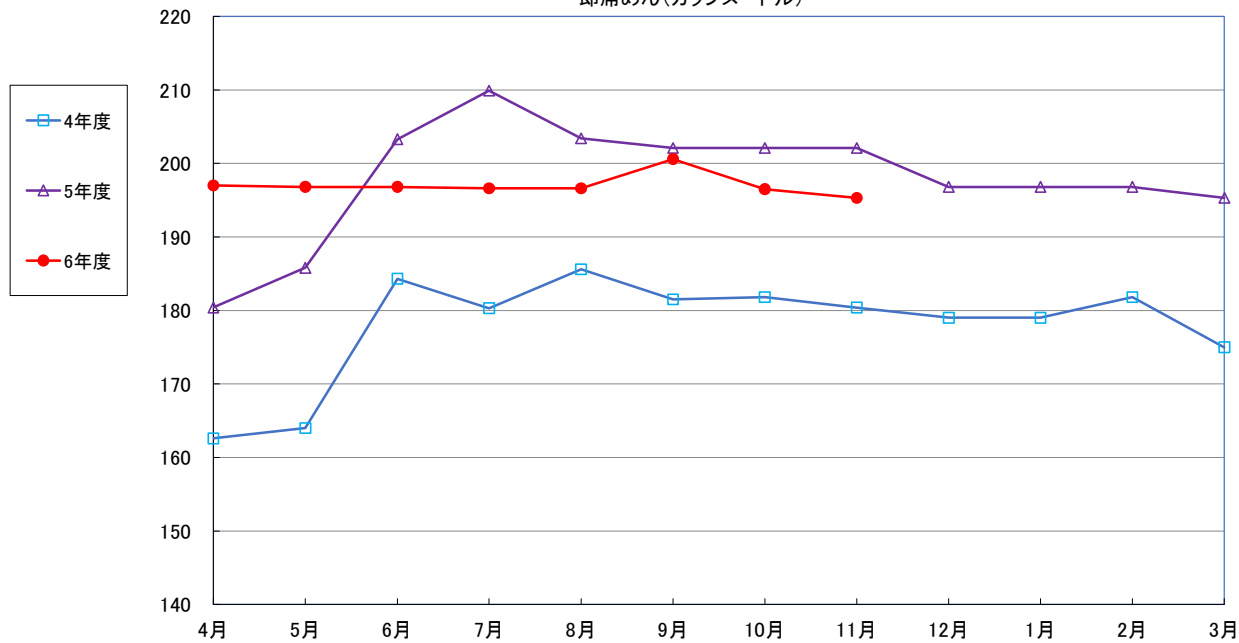

うるち米 (5kg)

食パン（1斤）

スパゲッティ 300g

即席めん(カップヌードル)

食用油 (1000mℓ)

みそ (1kg)

砂糖 (1kg)

しょう油 (1L)