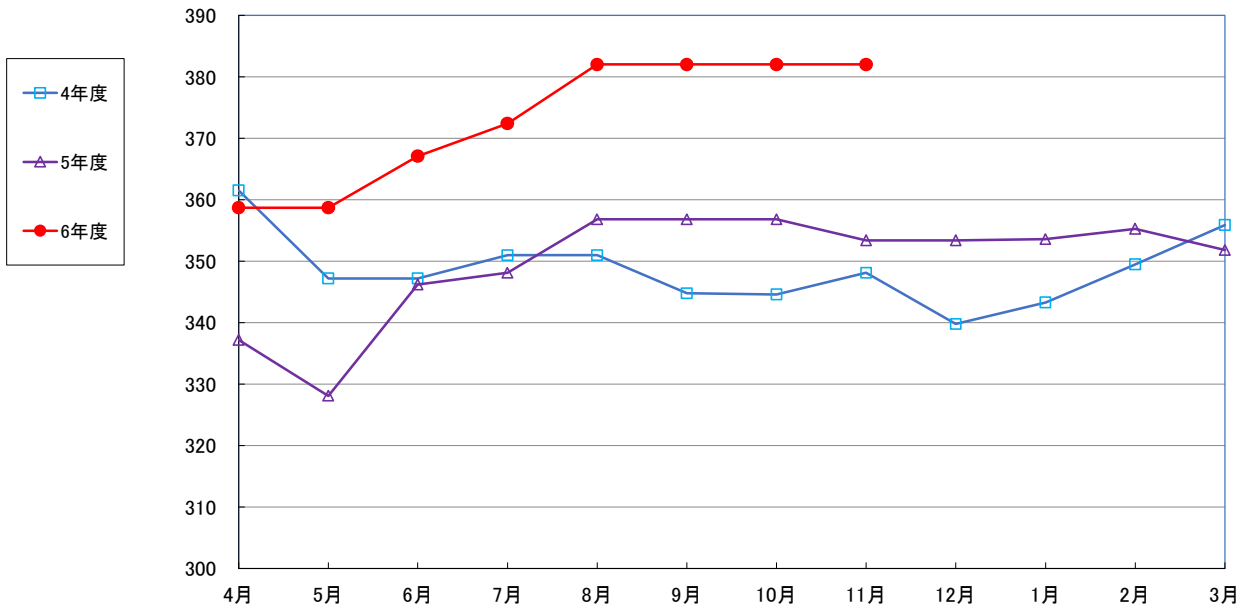

洗濯用洗剤(液体詰替え 1Kg)