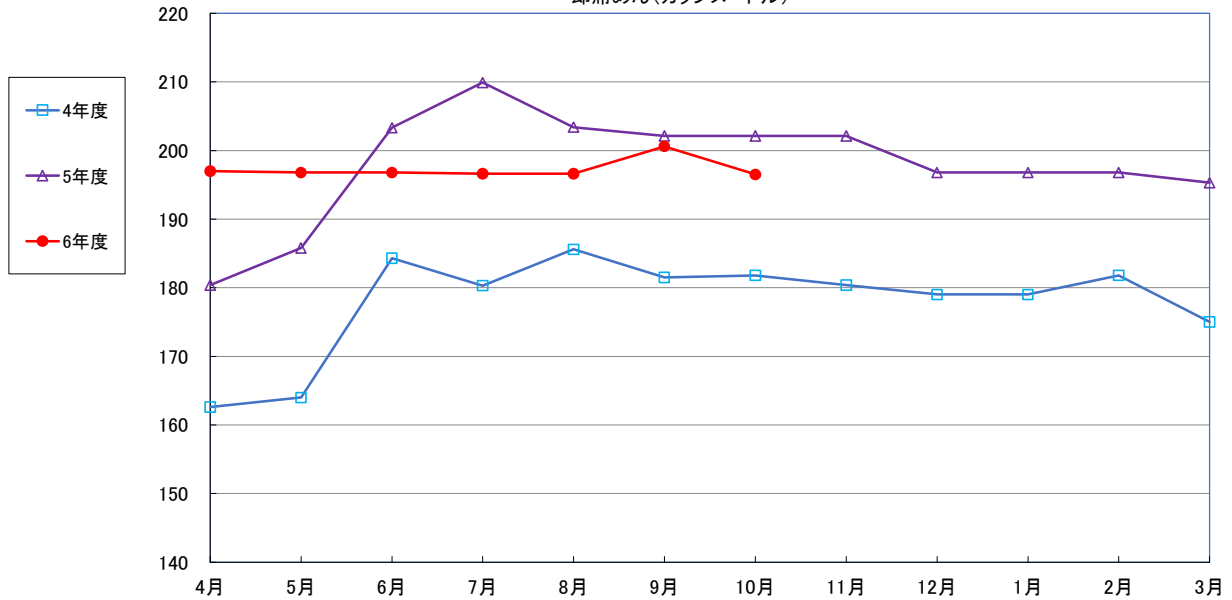

うるち米 (5kg)

食パン（1斤）

即席めん(カップヌードル)

食用油 (1000mℓ)

砂糖 (1kg)

しょう油 (1L)