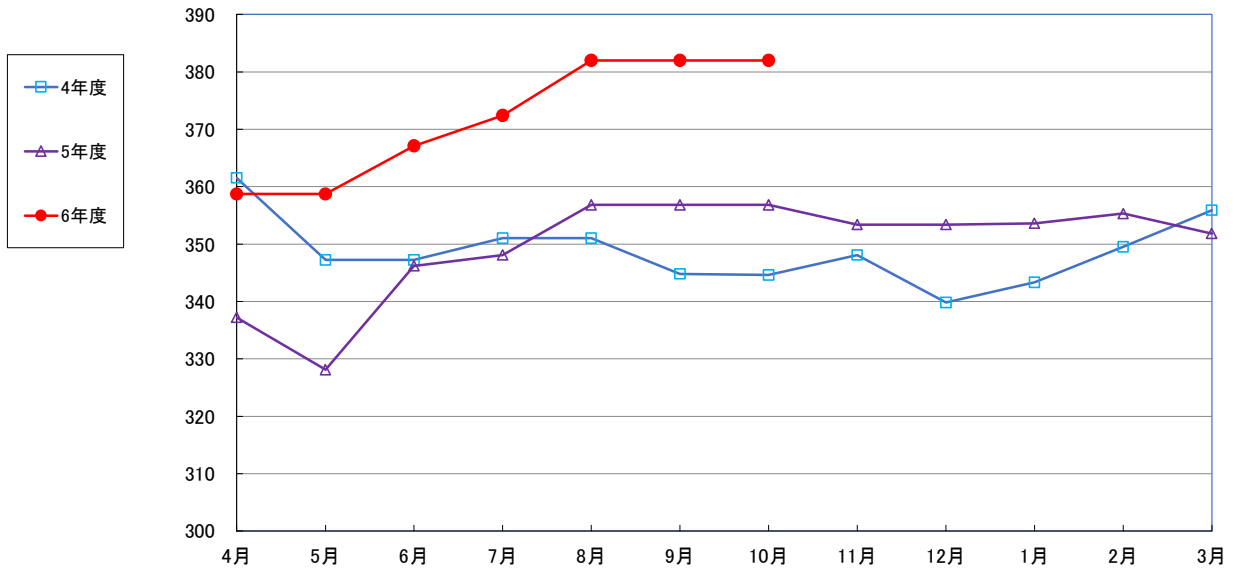

洗濯用洗剤(液体詰替え 1Kg)

マスク