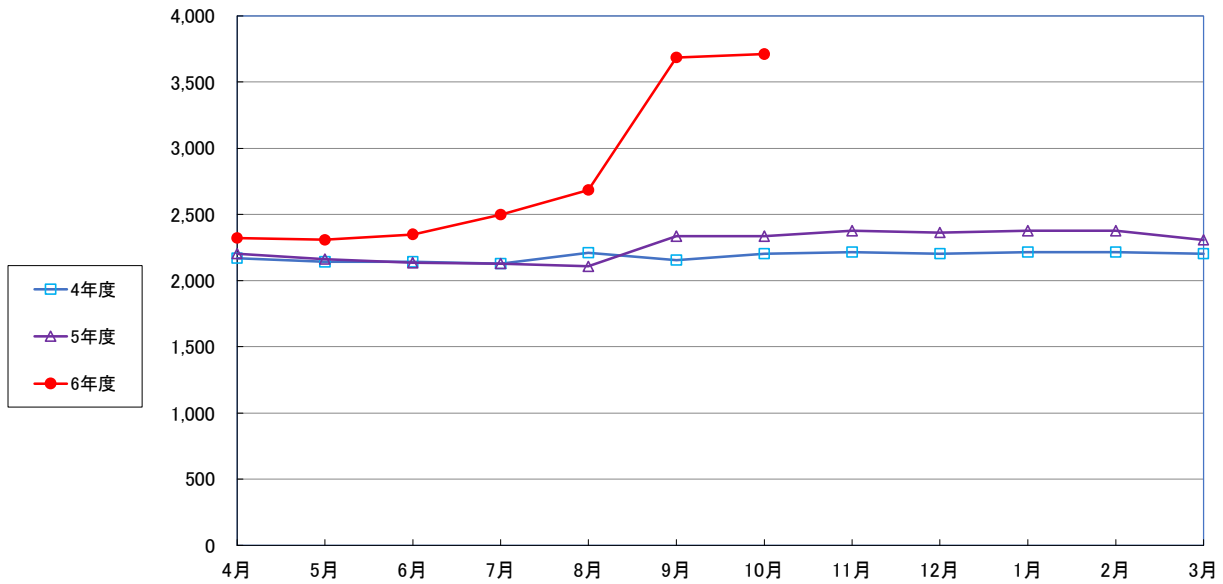

うるち米 (5kg)

食パン（1斤）

即席めん(カップヌードル)

食用油 (1000mℓ)

砂糖 (1kg)

しょう油 (1L)