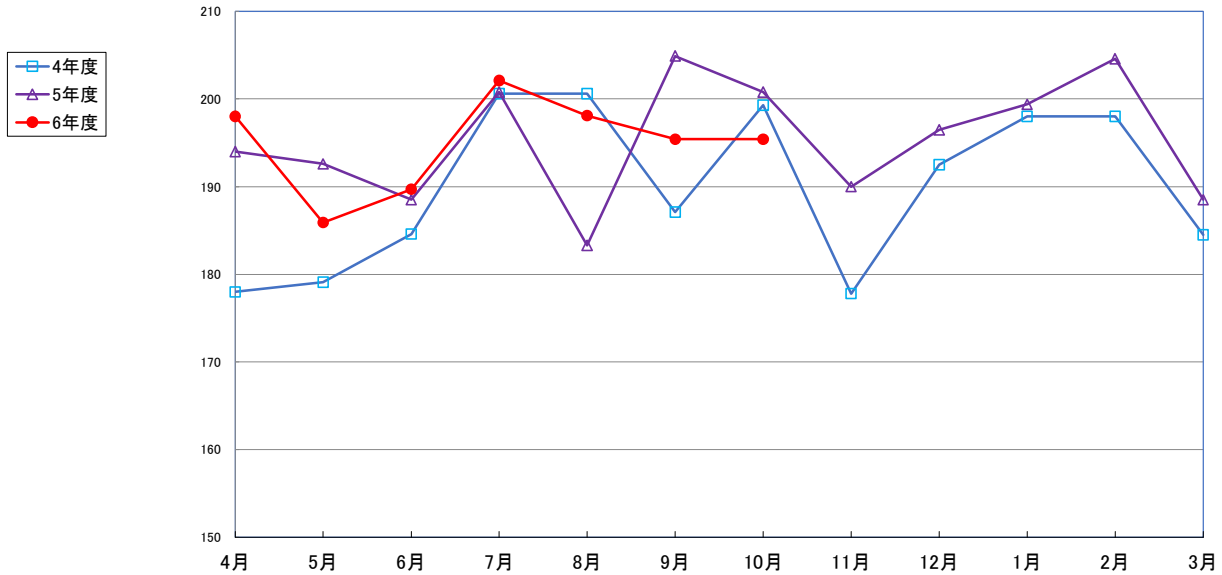

うるち米 (5kg)

食パン（1斤）

即席めん(カップヌードル)

食用油 (1000mℓ)

砂糖 (1kg)

しょう油 (1L)