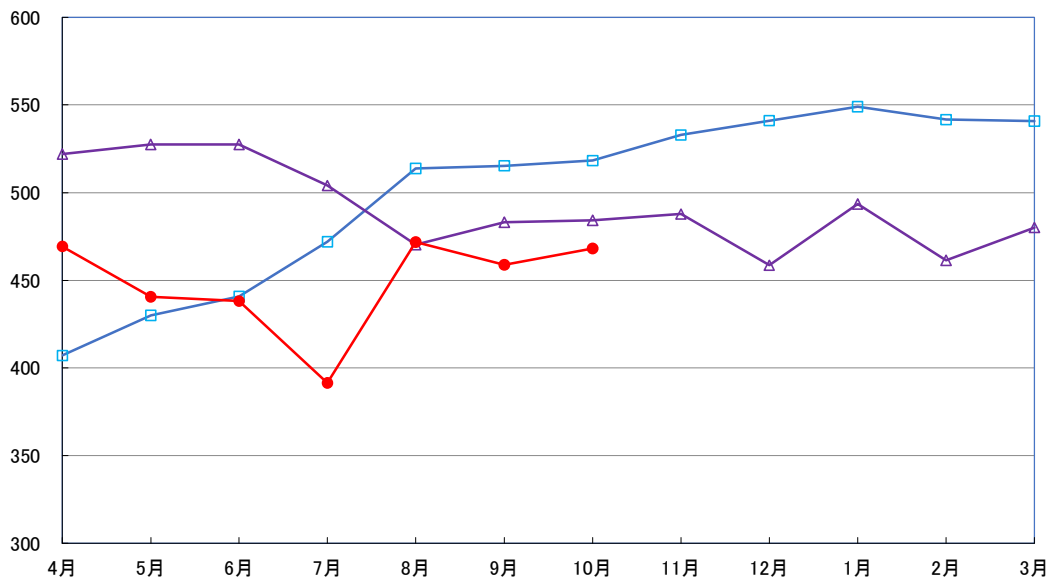

うるち米 (5kg)

食パン（1斤）

即席めん(カップヌードル)

食用油 (1000mℓ)

砂糖 (1kg)

しょう油 (1L)