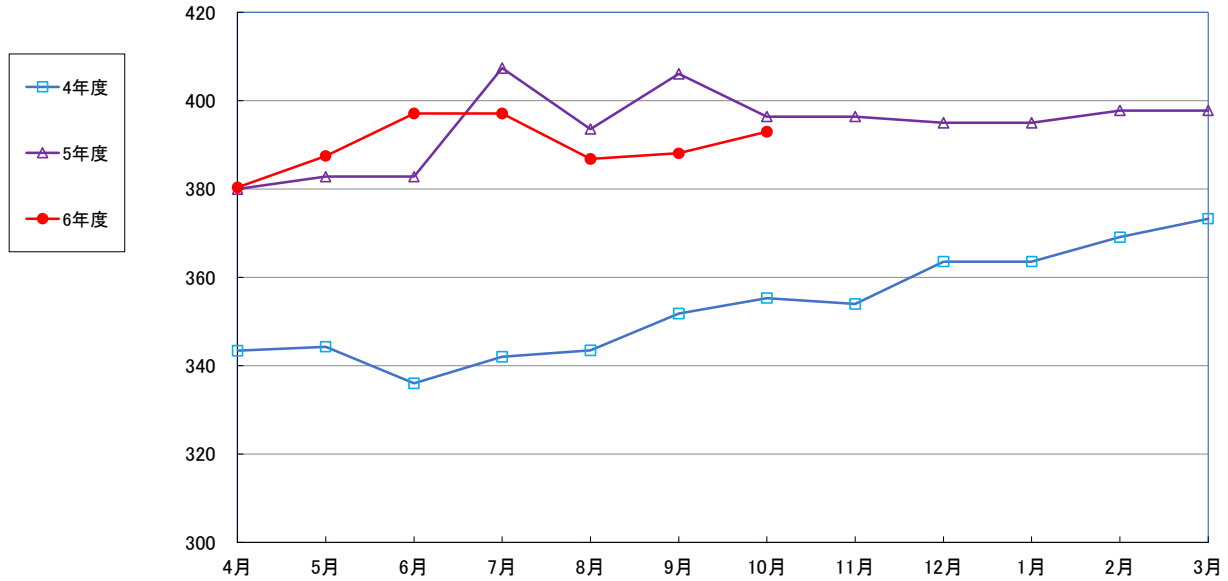

トイレトペーパー(古紙) 12ロール