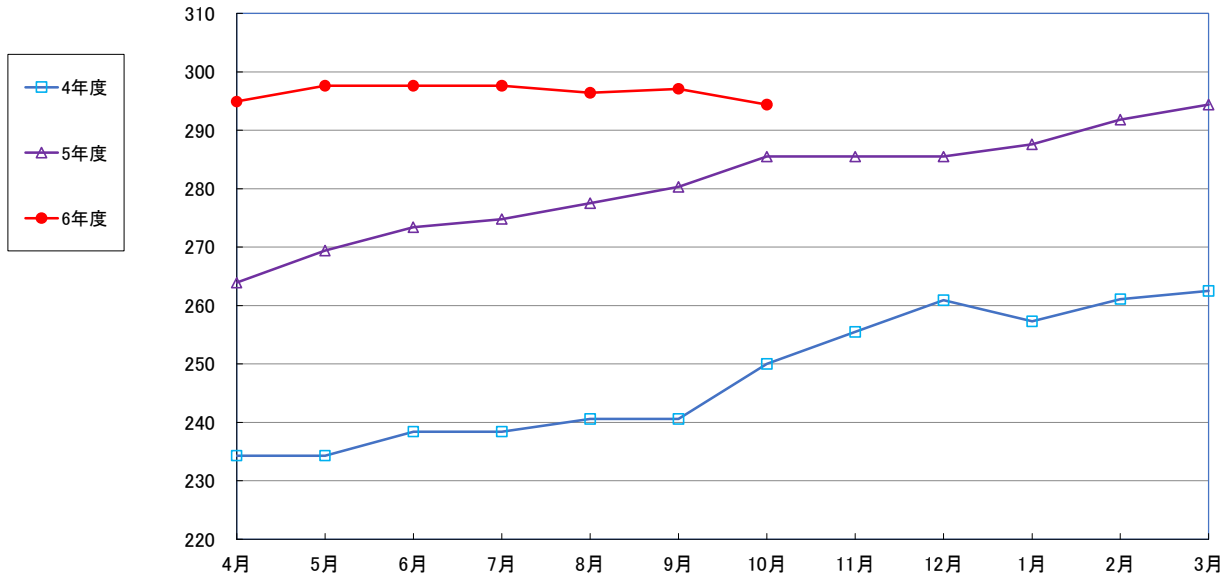

うるち米 (5kg)

食パン（1斤）

即席めん(カップヌードル)

食用油 (1000mℓ)

砂糖 (1kg)

しょう油 (1L)