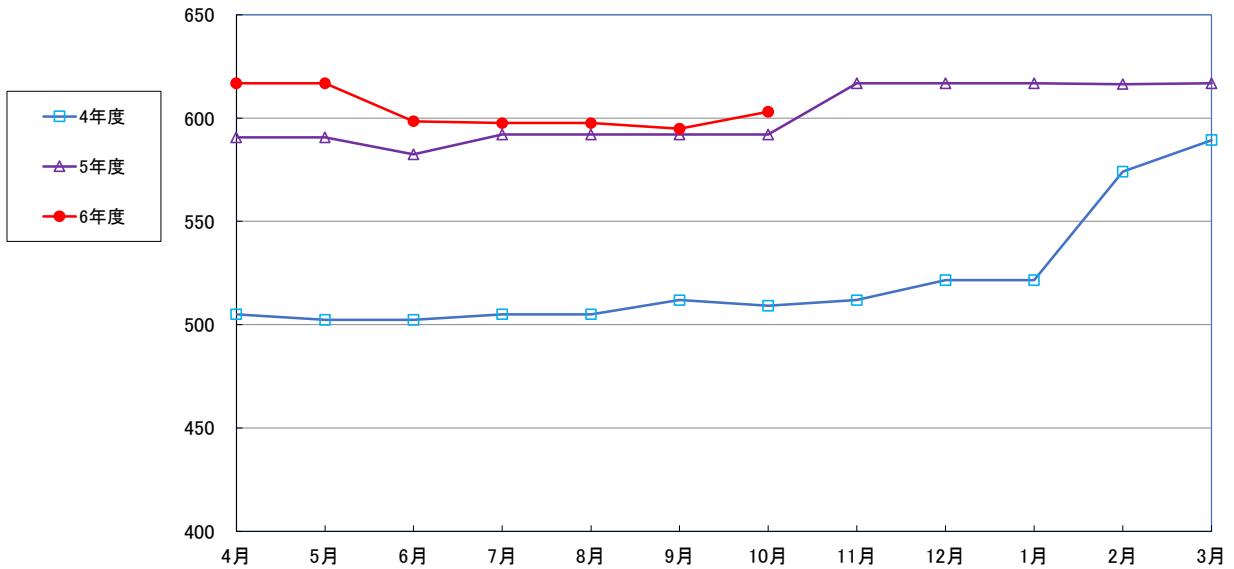

トイレトーパー(ノパルプ100%) 12ロール