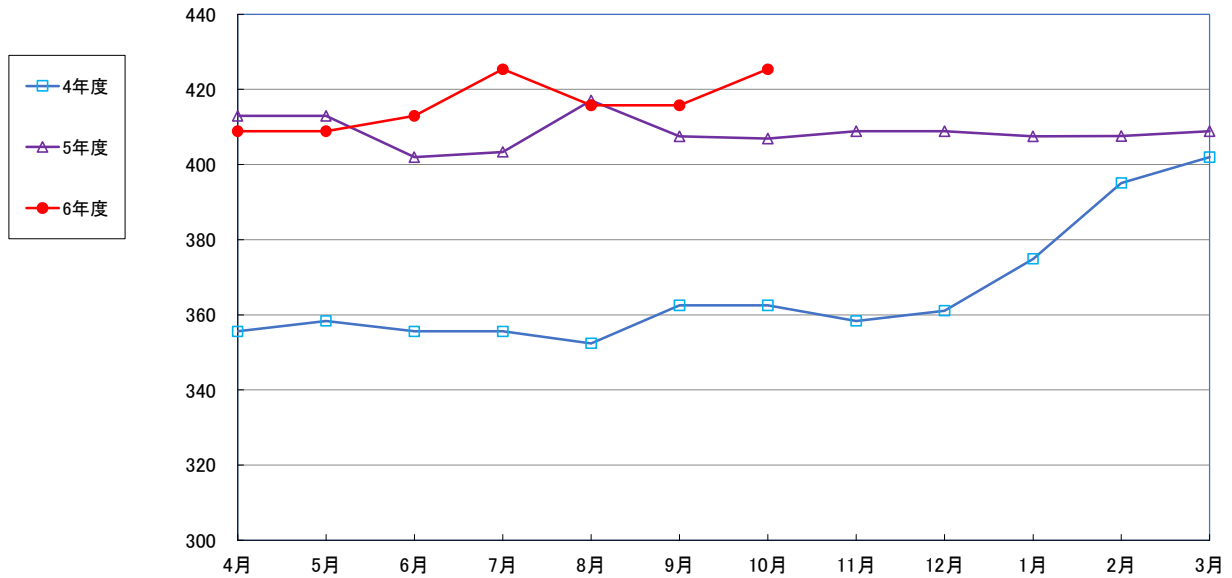

# LPガス

トイレトペーパー(古紙) 12ロール

トイレトーパー(ノパルプ100%) 12ロール

ティッシュペーパー 160組または180組 5箱

ミネラルウォーター(飲料水)1L