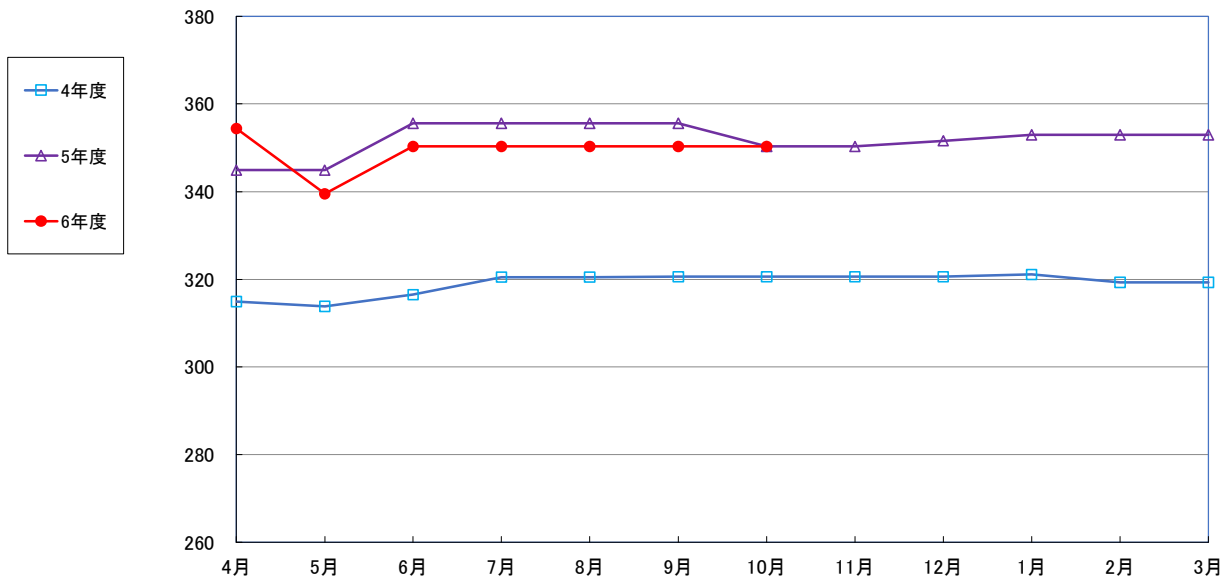

うるち米 (5kg)

食パン（1斤）

即席めん(カップヌードル)

食用油 (1000mℓ)

砂糖 (1kg)

しょう油 (1L)