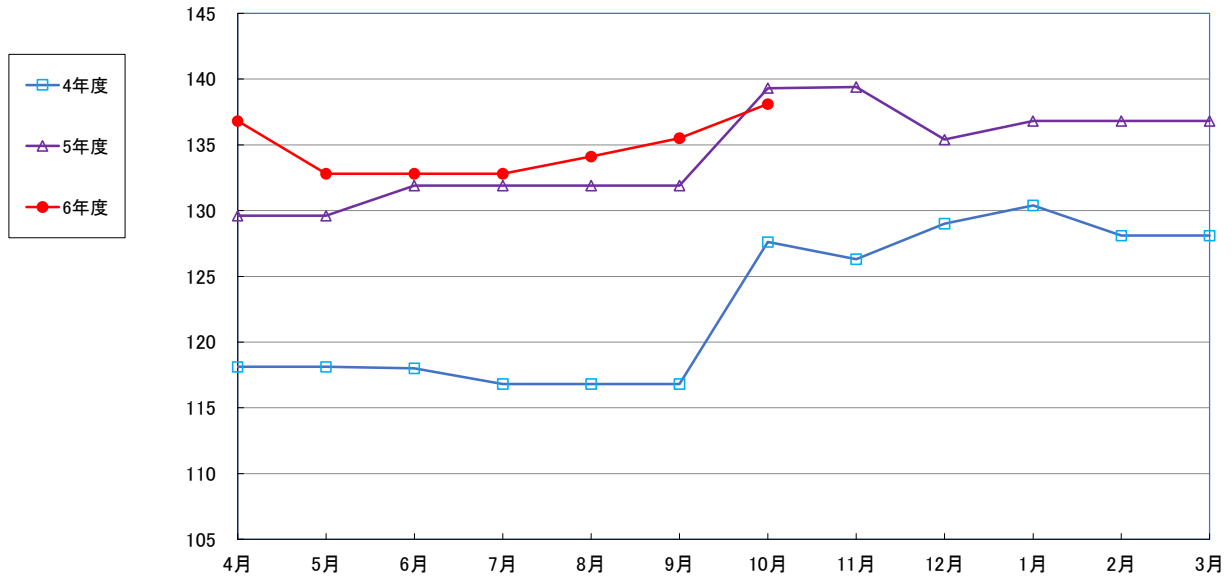

# LPガス

トイレトペーパー(古紙) 12ロール

トイレトーパー(ノパルプ100%) 12ロール

ティッシュペーパー 160組または180組 5箱

ミネラルウォーター(飲料水)1L