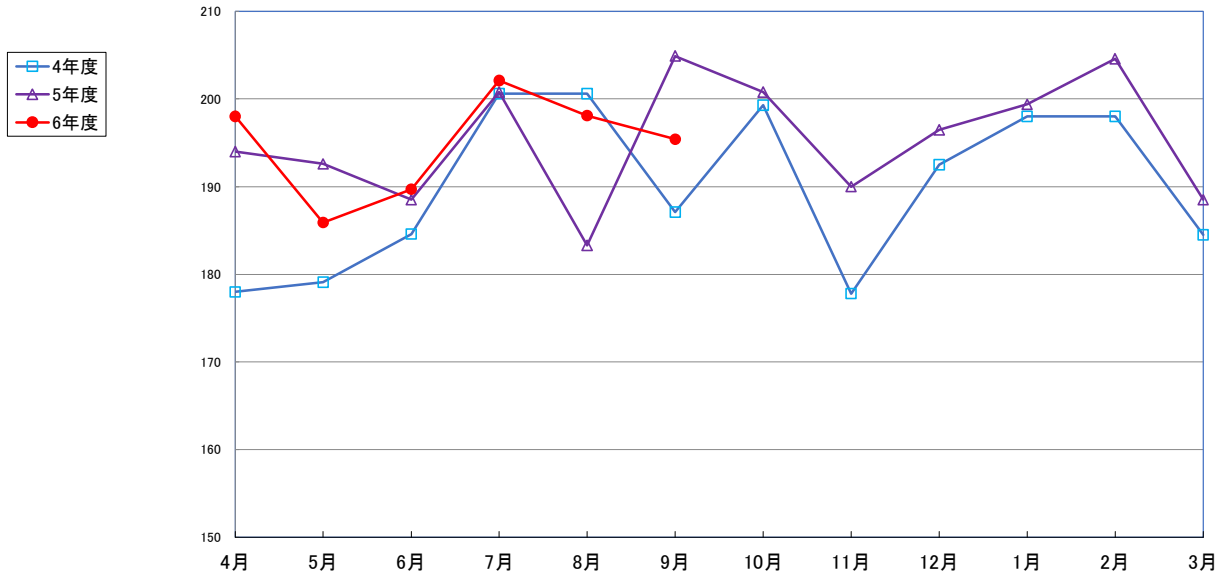

うるち米 (5kg)

食パン（1斤）

即席めん(カップヌードル)

食用油 (1000mℓ)

砂糖 (1kg)

しょう油（1L）

即席カレー

まぐろ缶詰 1缶