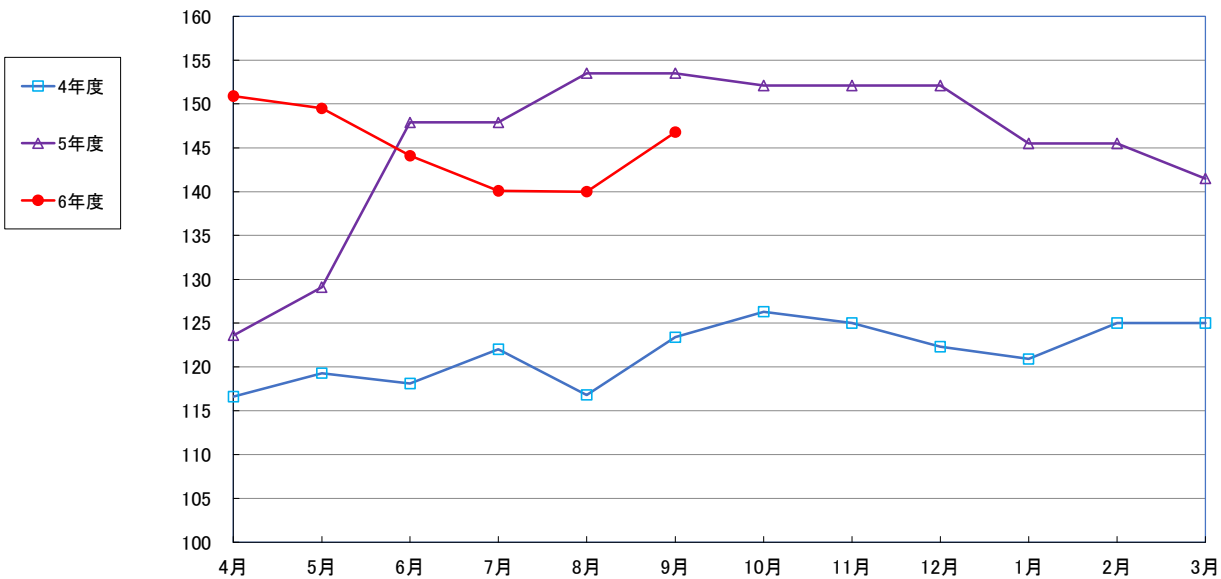

うるち米 (5kg)

食パン（1斤）

即席めん(カップヌードル)

食用油 (1000mℓ)

砂糖 (1kg)

しょう油（1L）

即席カレー

まぐろ缶詰 1缶