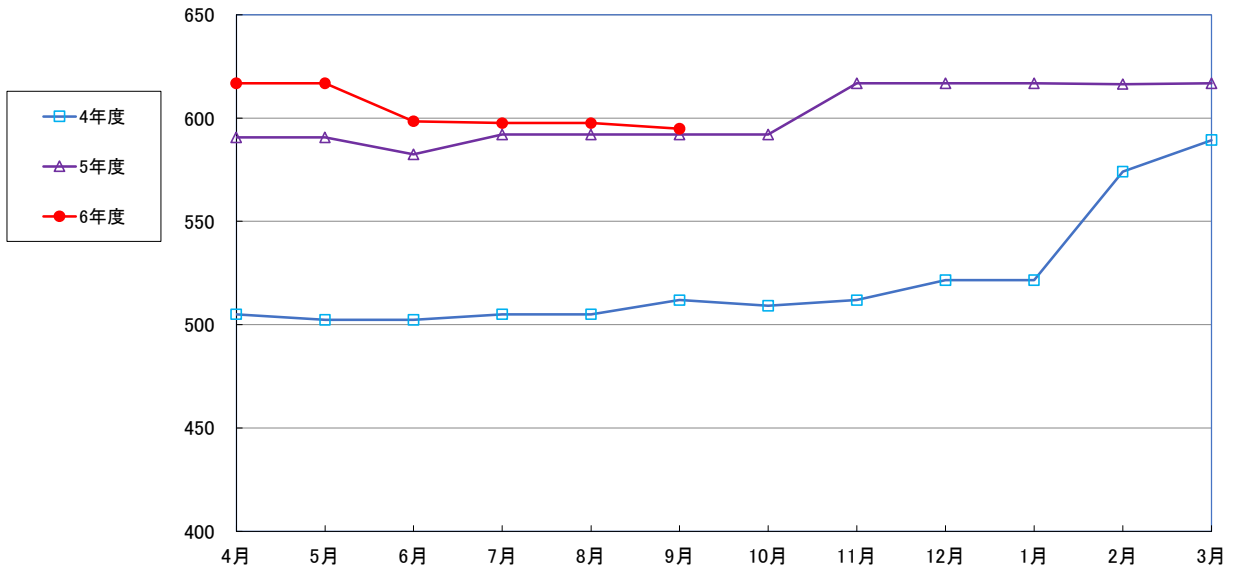

ティッシュペーパー 160組または180組 5箱