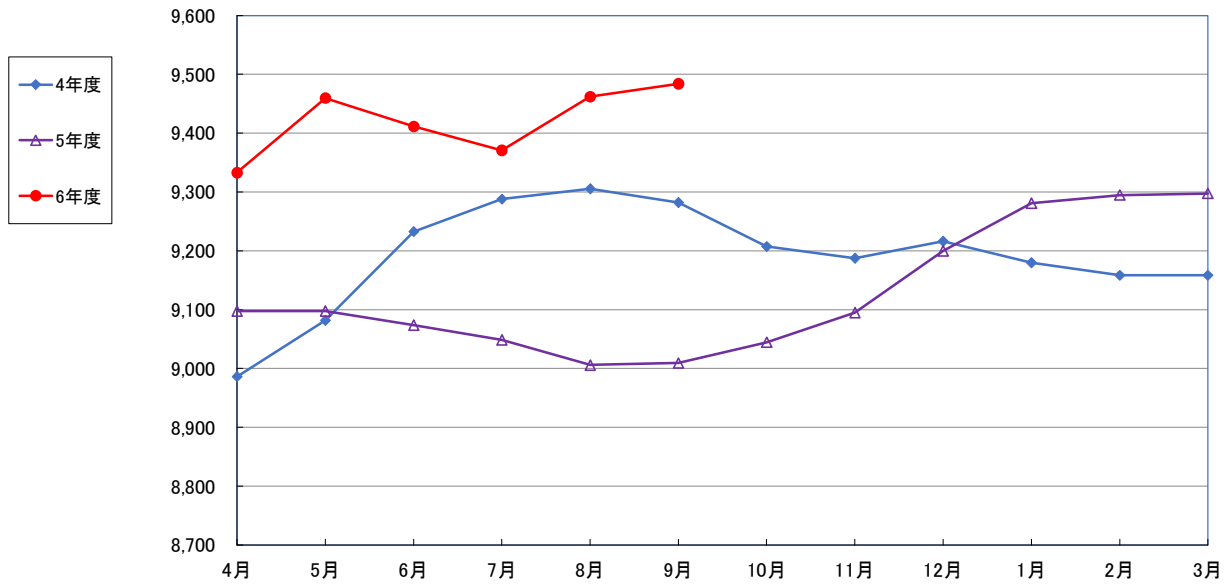

トイレトペーパー(古紙) 12ロール

LPガス