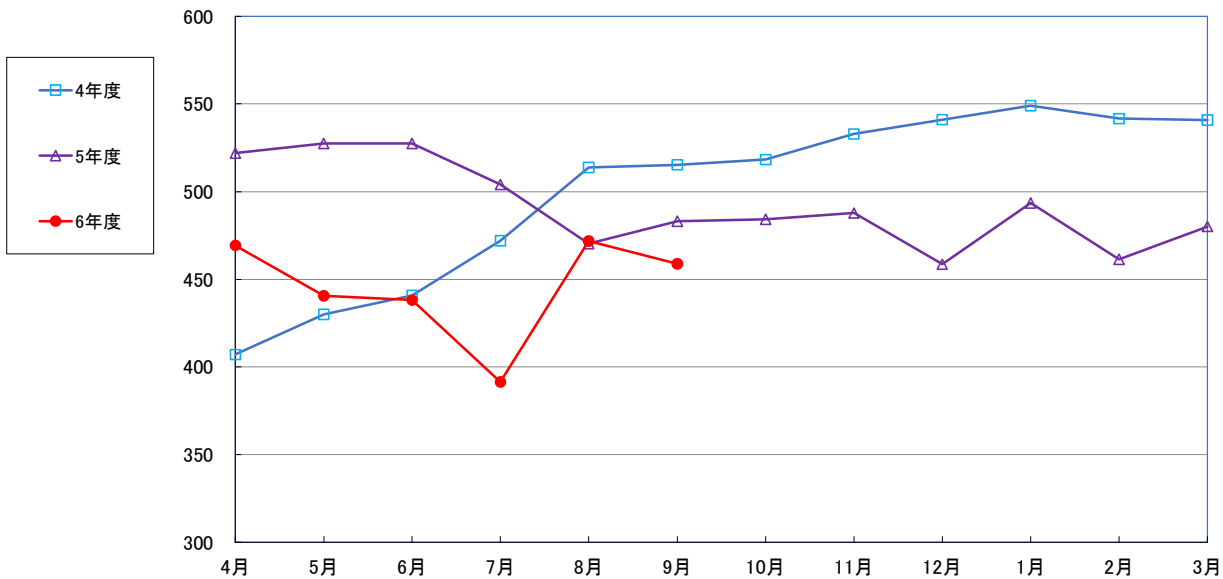

うるち米 (5kg)

食パン（1斤）

即席めん(カップヌードル)

食用油 (1000mℓ)

砂糖 (1kg)

しょう油（1L）

即席カレー

まぐろ缶詰 1缶