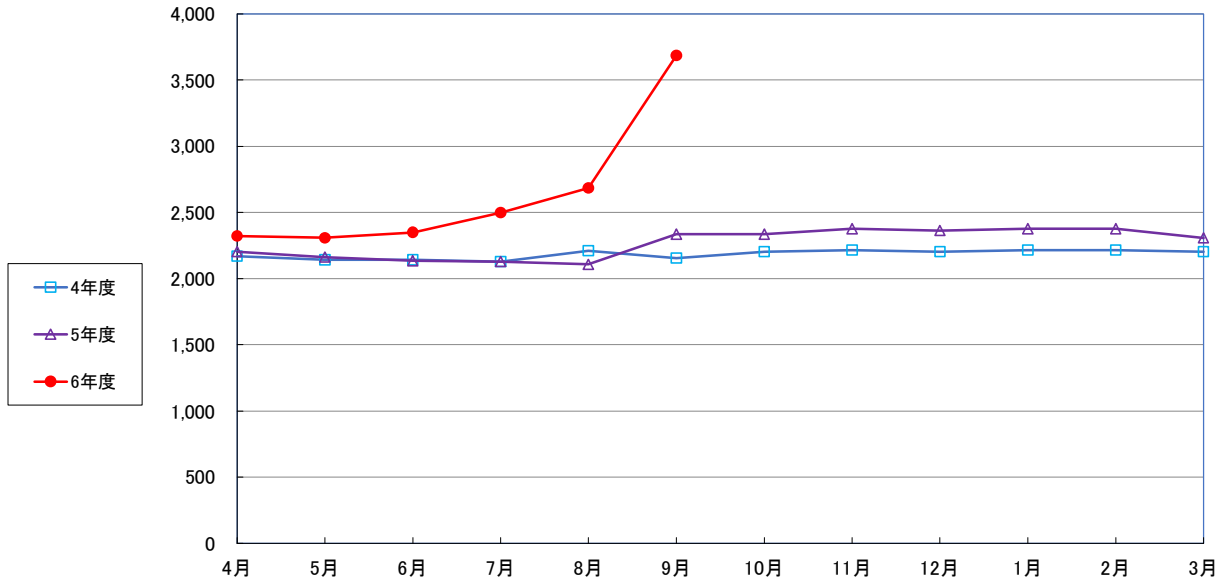

うるち米 (5kg)

食パン（1斤）

即席めん(カップヌードル)

食用油 (1000mℓ)

砂糖 (1kg)

しょう油（1L）

即席カレー

まぐろ缶詰 1缶