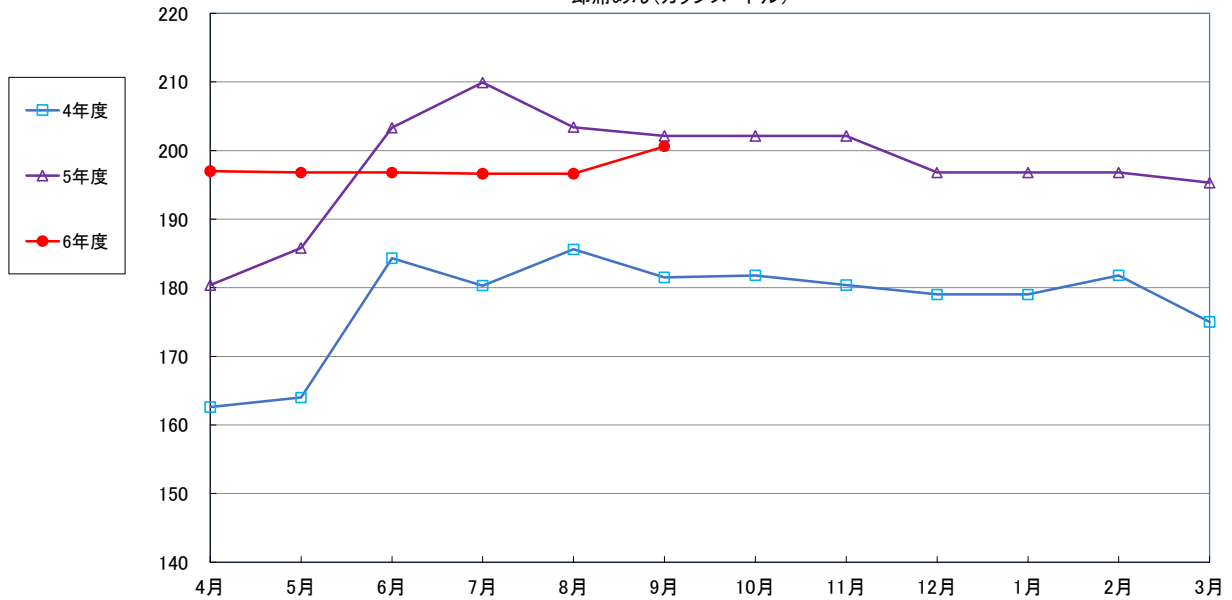

うるち米 (5kg)

食パン（1斤）

即席めん(カップヌードル)

食用油 (1000mℓ)

砂糖 (1kg)

しょう油（1L）

即席カレー

まぐろ缶詰 1缶