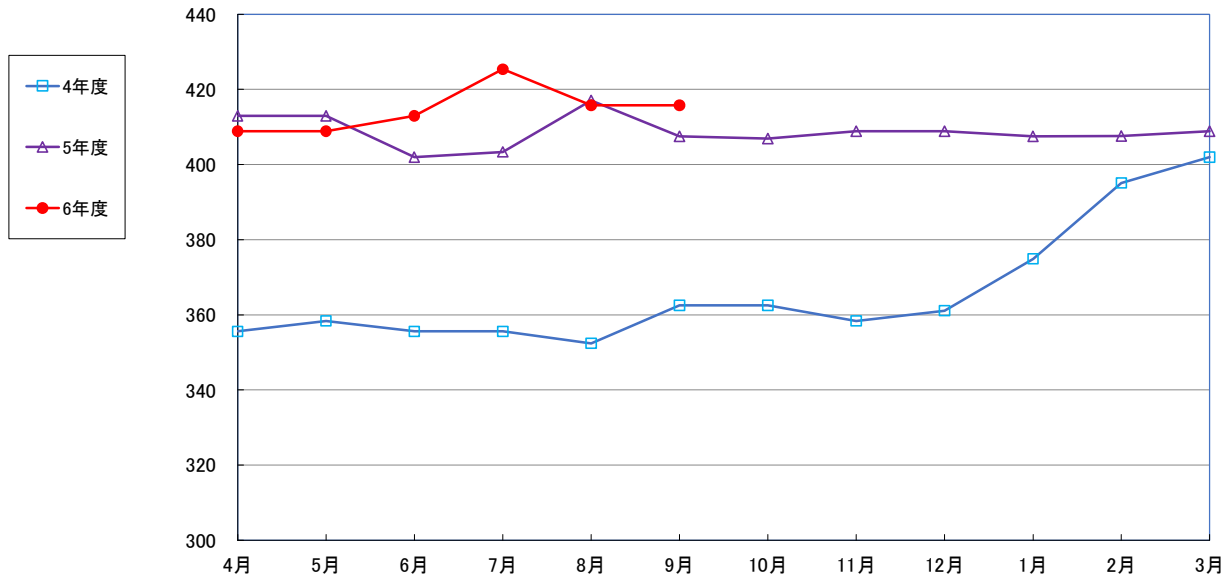

ミネラルウォーター(飲料水) 1L