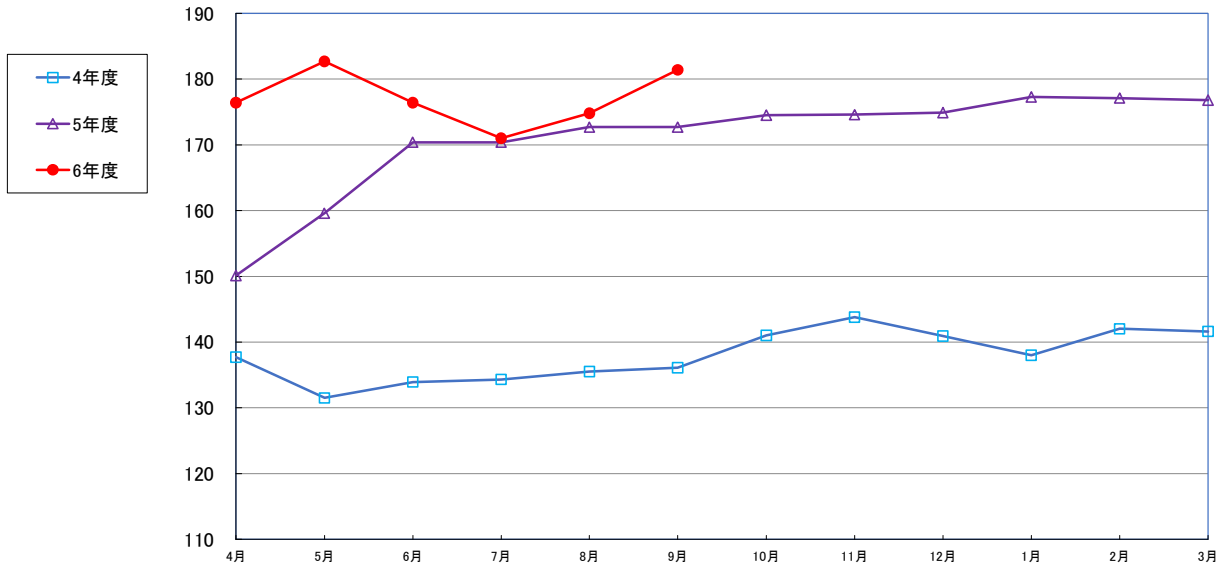

うるち米 (5kg)

食パン（1斤）

即席めん(カップヌードル)

食用油 (1000mℓ)

砂糖 (1kg)

しょう油（1L）

即席カレー

まぐろ缶詰 1缶