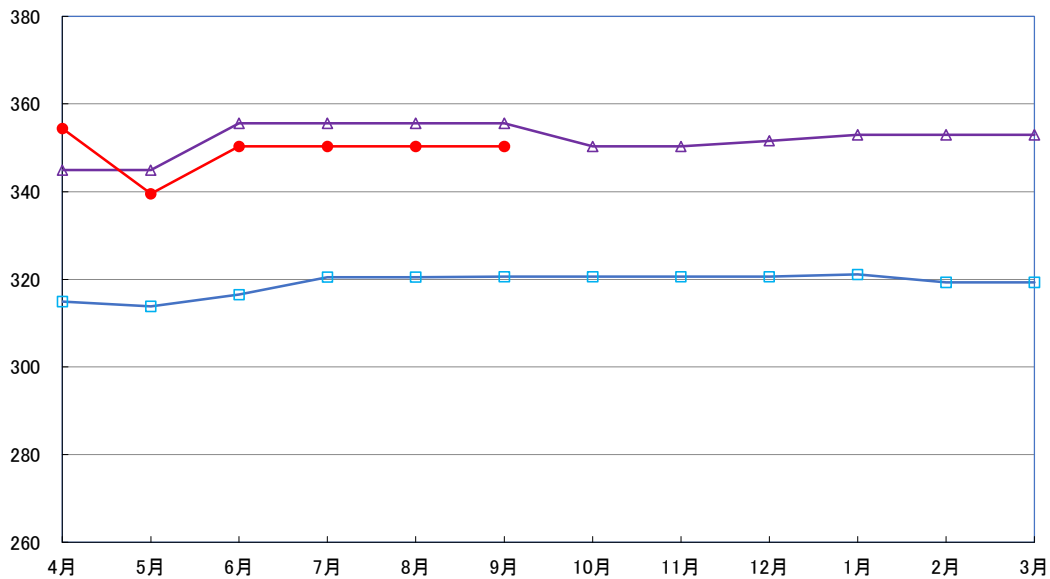

うるち米 (5kg)

食パン（1斤）

即席めん(カップヌードル)

食用油 (1000mℓ)

砂糖 (1kg)

しょう油（1L）

即席カレー

まぐろ缶詰 1缶