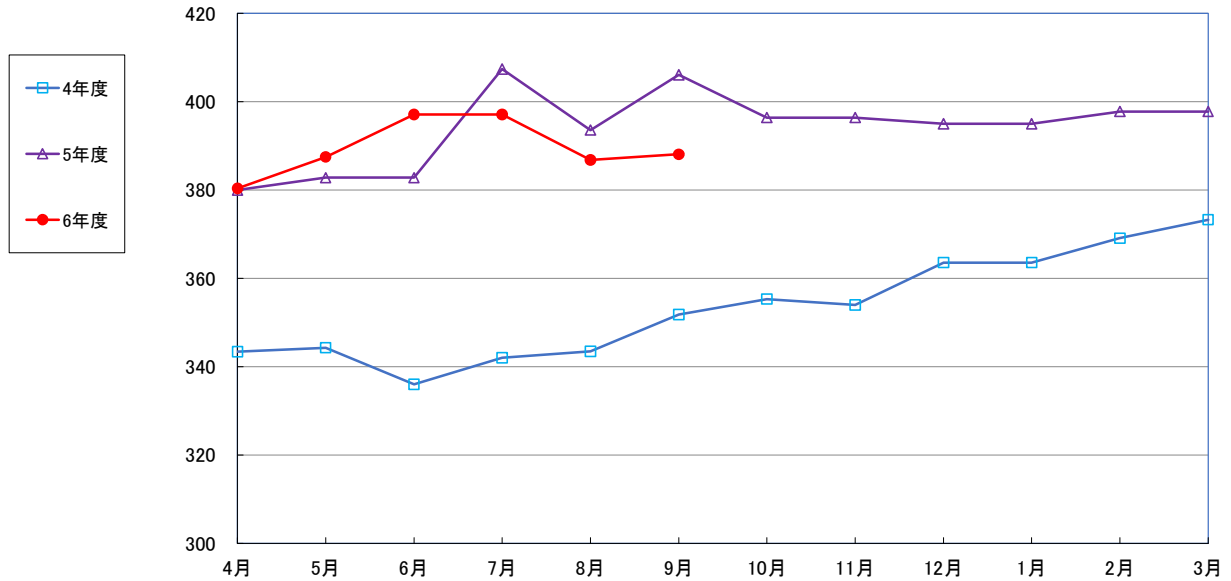

トイレトペーパー(ノパルプ100%) 12ロール