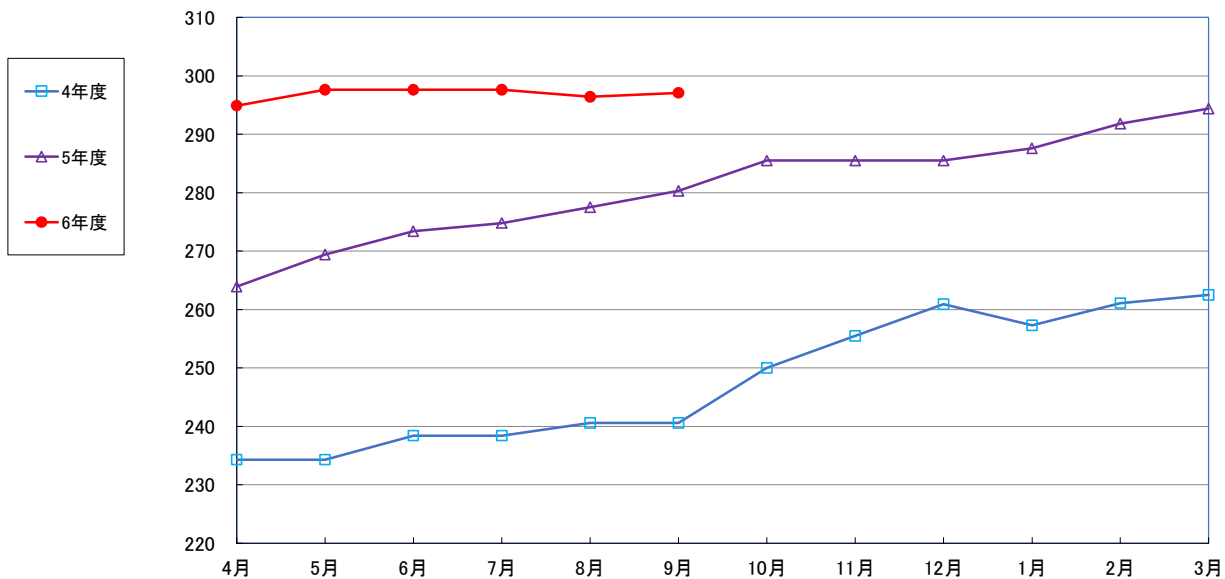

うるち米 (5kg)

食パン（1斤）

即席めん(カップヌードル)

食用油 (1000mℓ)

砂糖 (1kg)

しょう油（1L）

即席カレー

まぐろ缶詰 1缶