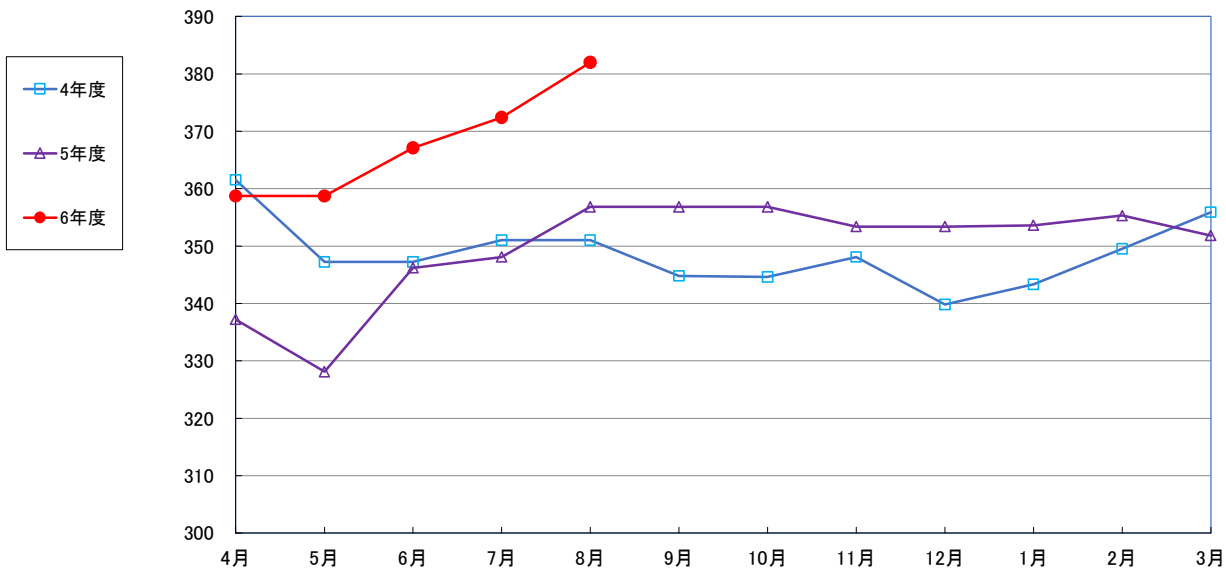

洗濯用洗剤(液体詰替え 1Kg)