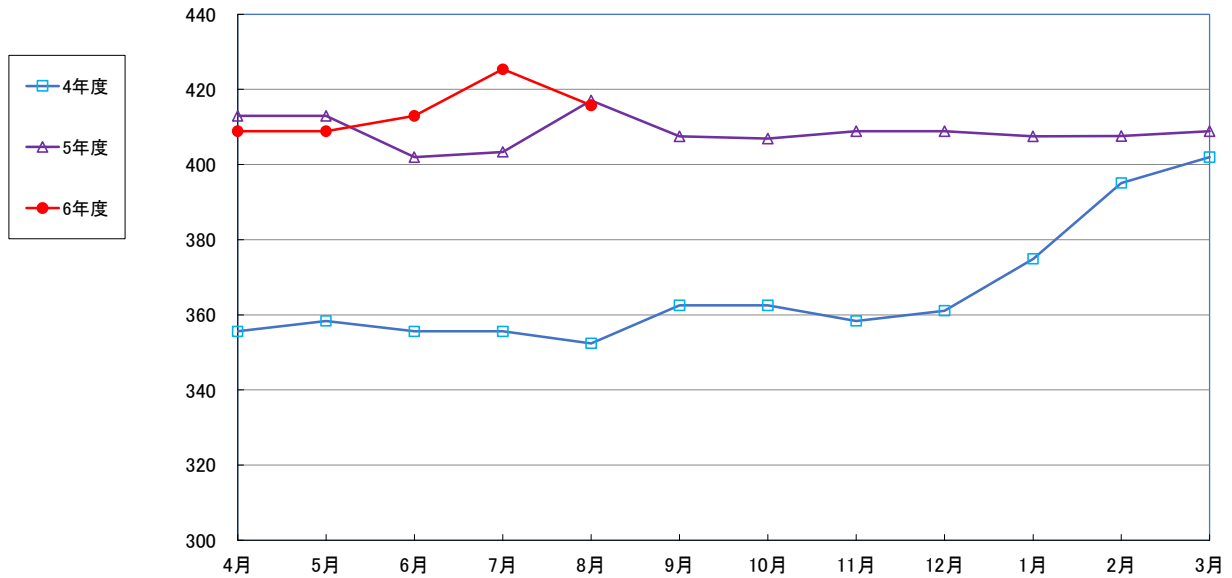

ティッシュペーパー 160組または180組 5箱