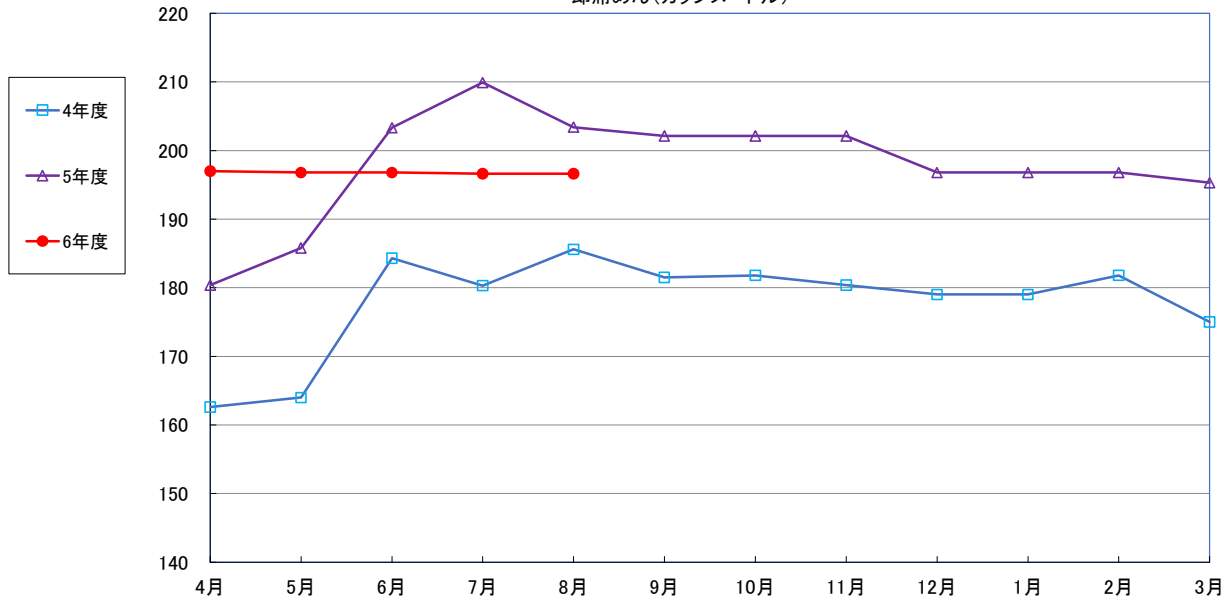

うるち米 (5kg)

食パン（1斤）

スパゲッティ 300g

即席めん(カップヌードル)

食用油 (1000mℓ)

みそ (1kg)

砂糖 (1kg)

しょう油 (1L)