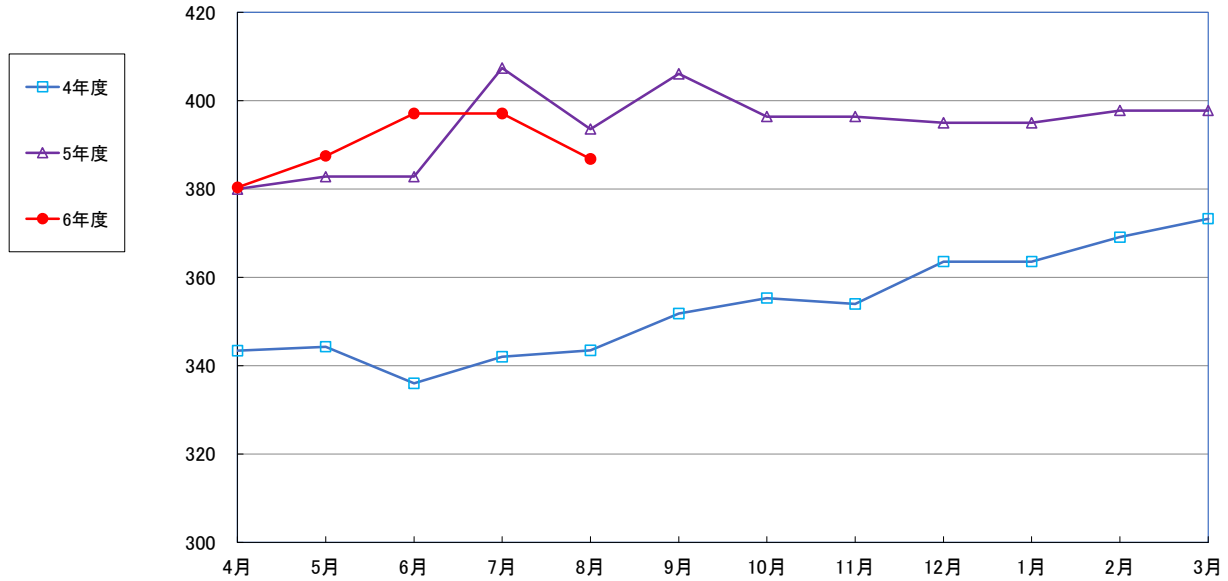

トイレトーパー(古紙) 12ロール