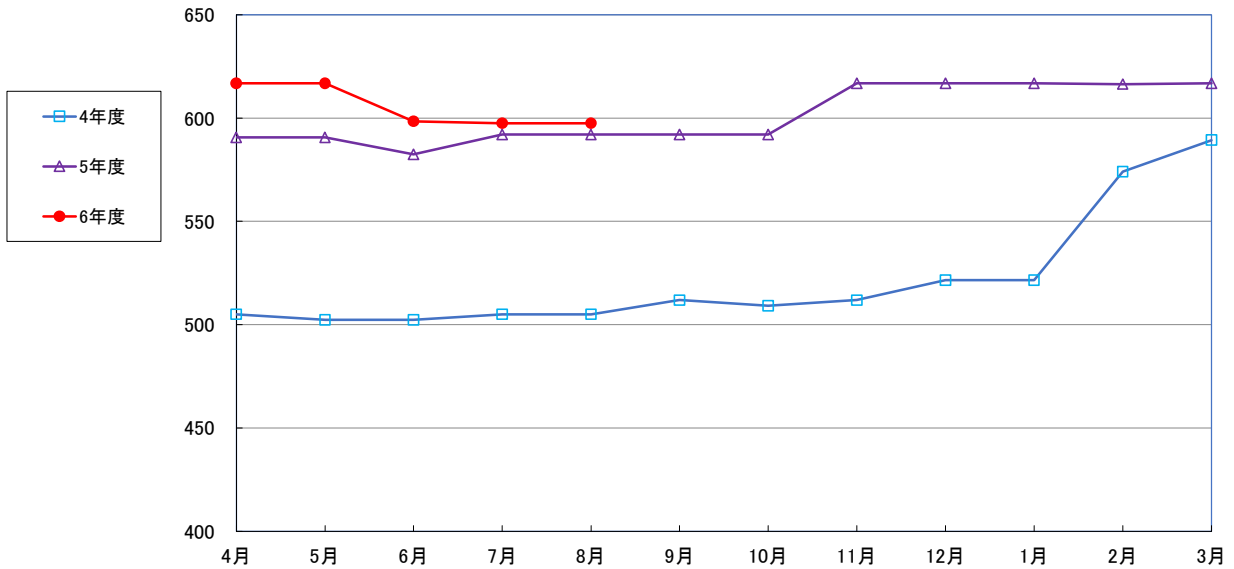

トイレトペーパー(ノパルプ100%) 12ロール