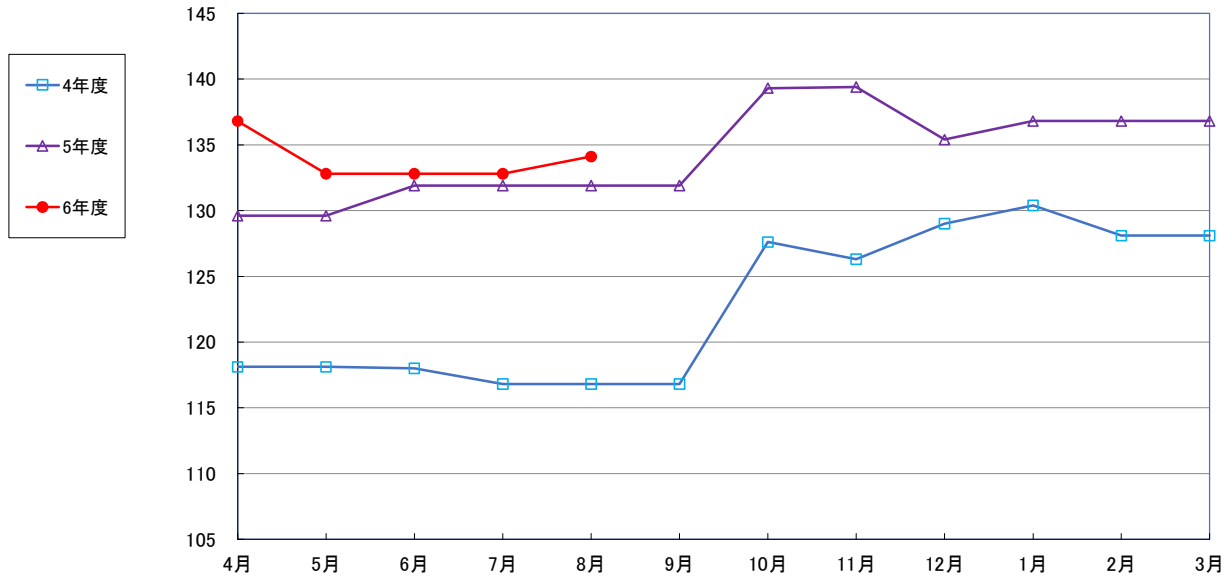

ミネラルウォーター(飲料水) 1L