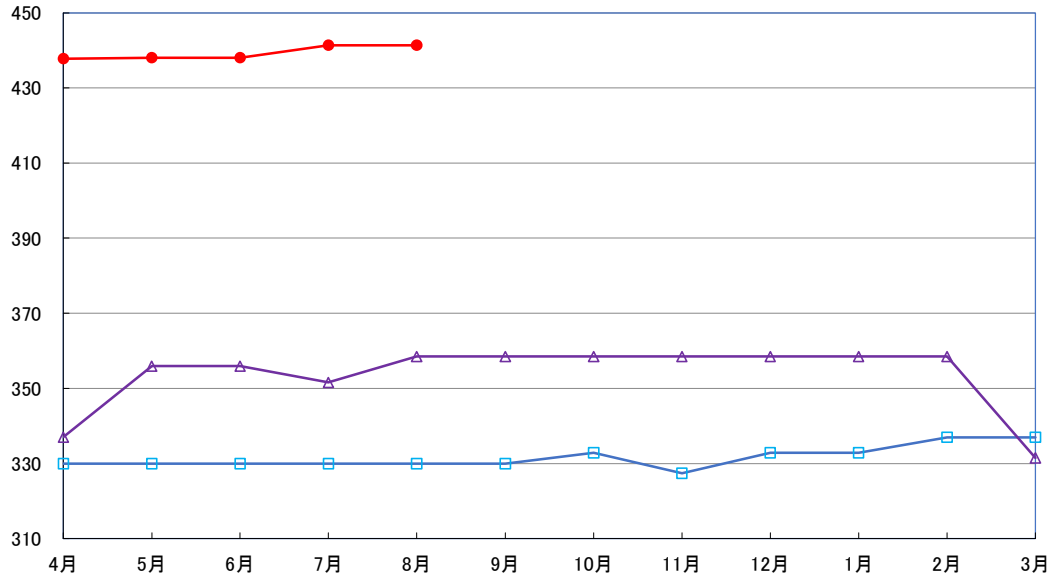

うるち米 (5kg)

食パン（1斤）

スパゲッティ 300g

即席めん(カップヌードル)

食用油 (1000mℓ)

みそ (1kg)

砂糖 (1kg)

しょう油 (1L)