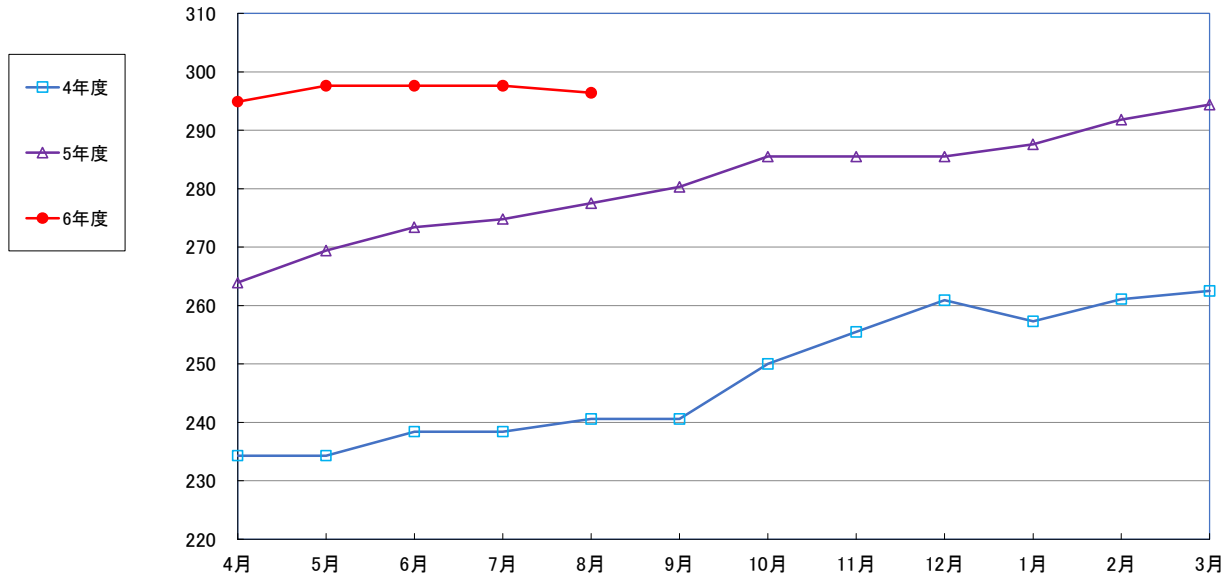

うるち米 (5kg)

食パン（1斤）

スパゲッティ 300g

即席めん(カップヌードル)

食用油 (1000mℓ)

みそ (1kg)

砂糖 (1kg)

しょう油 (1L)