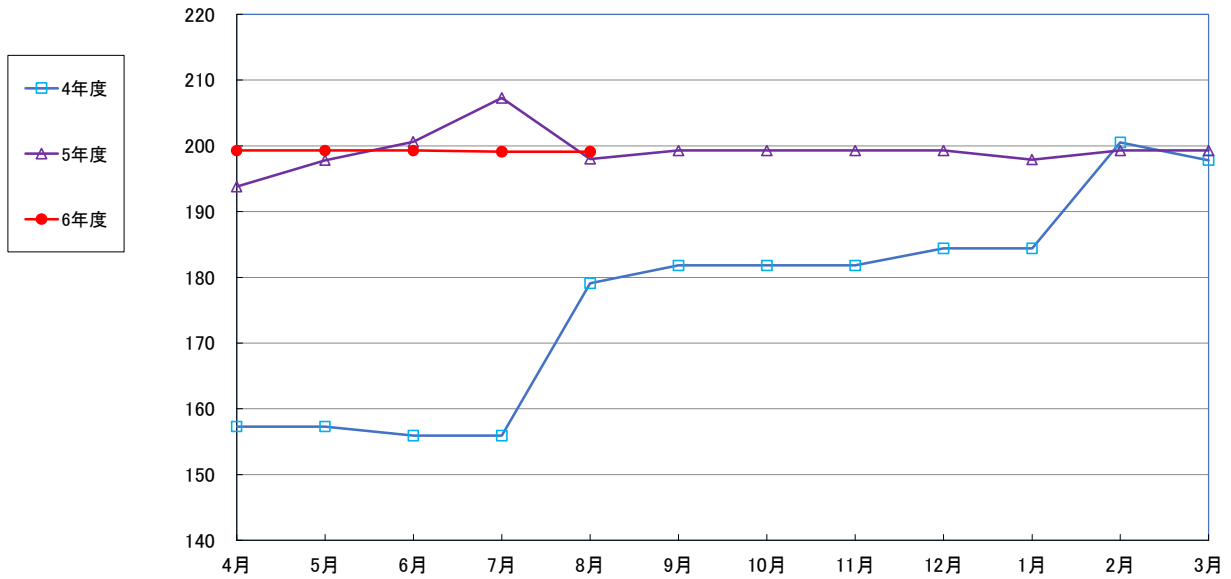

うるち米 (5kg)

食パン（1斤）

スパゲッティ 300g

即席めん(カップヌードル)

食用油 (1000mℓ)

みそ (1kg)

砂糖 (1kg)

しょう油 (1L)