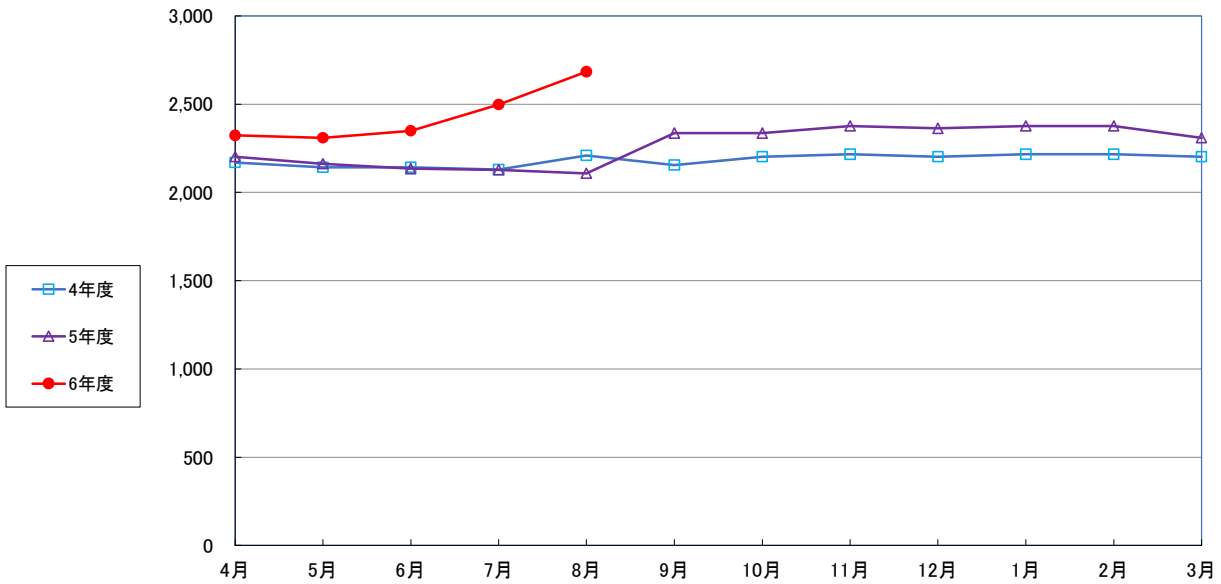

うるち米 (5kg)

食パン（1斤）

スパゲッティ 300g

即席めん(カップヌードル)

食用油 (1000mℓ)

みそ (1kg)

砂糖 (1kg)

しょう油 (1L)