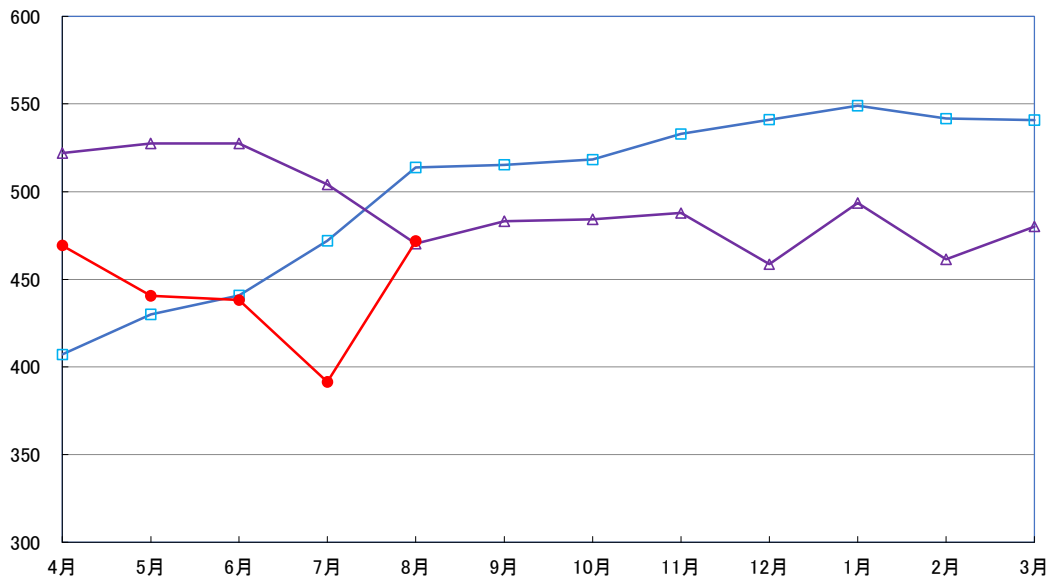

うるち米 (5kg)

食パン（1斤）

スパゲッティ 300g

即席めん(カップヌードル)

食用油 (1000mℓ)

みそ (1kg)

砂糖 (1kg)

しょう油 (1L)