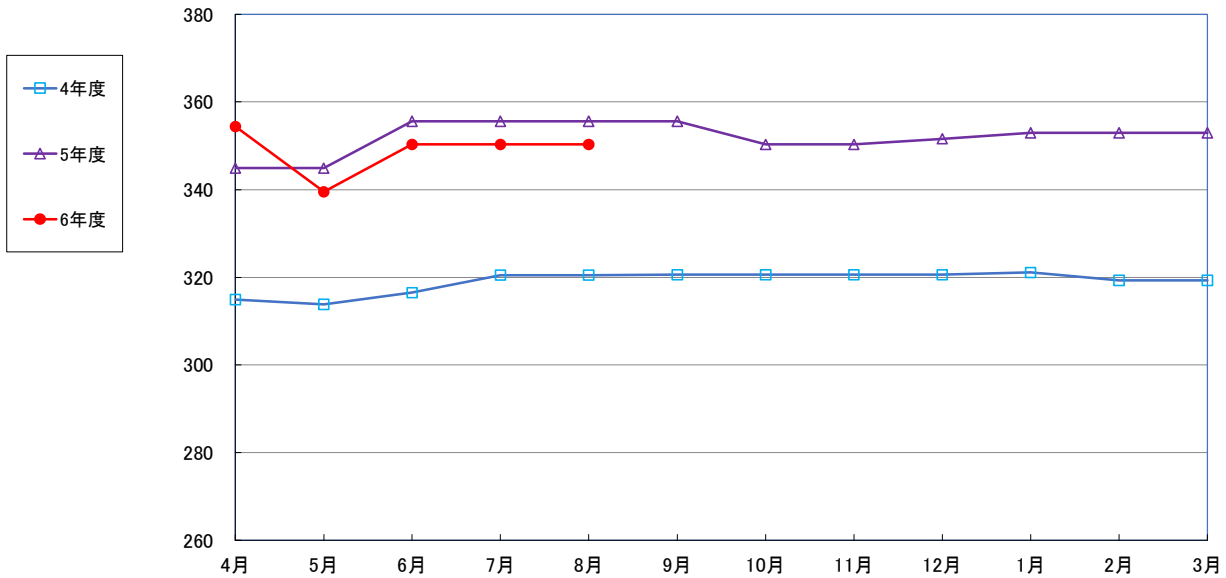

うるち米 (5kg)

食パン（1斤）

スパゲッティ 300g

即席めん(カップヌードル)

食用油 (1000mℓ)

みそ (1kg)

砂糖 (1kg)

しょう油 (1L)