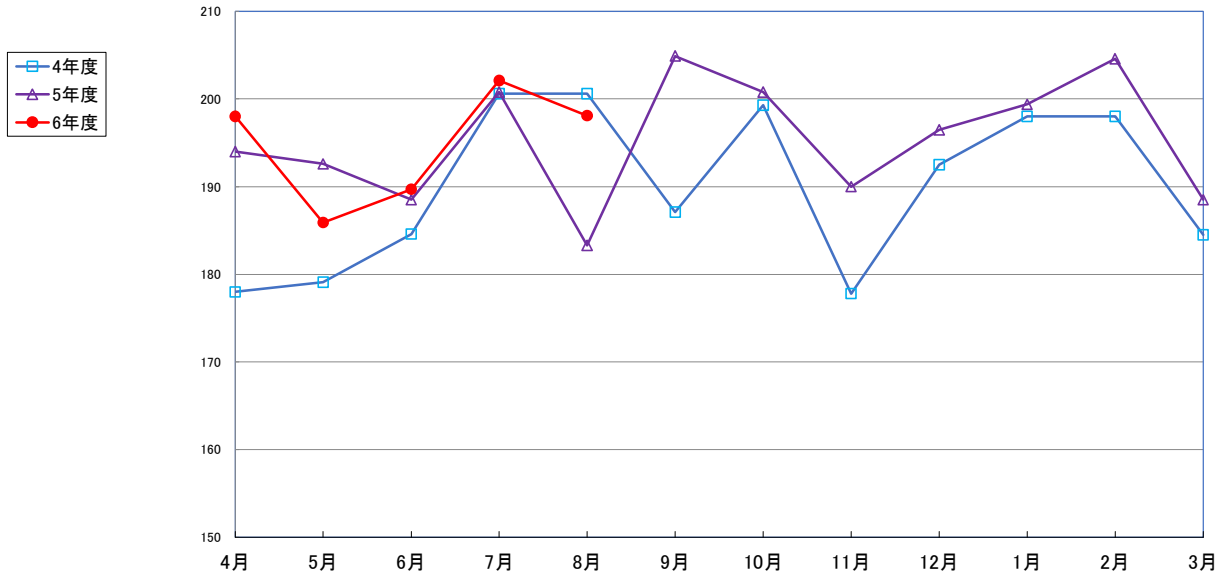

うるち米 (5kg)

食パン（1斤）

スパゲッティ 300g

即席めん(カップヌードル)

食用油 (1000mℓ)

みそ (1kg)

砂糖 (1kg)

しょう油 (1L)