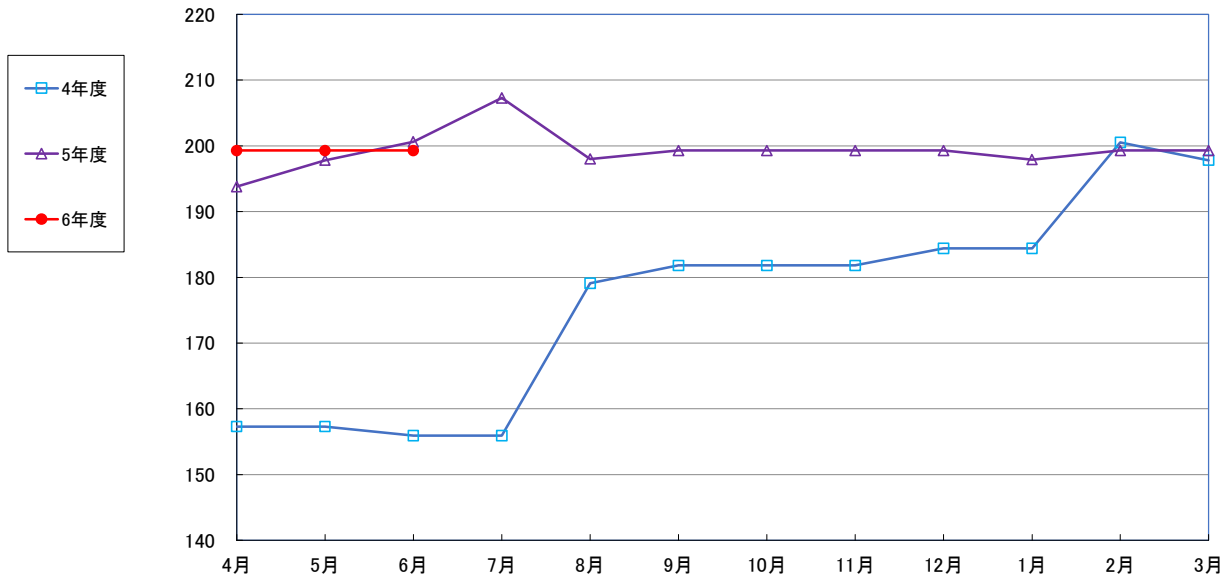

スパゲッティ 300g

即席めん(カップヌードル)

マスク

洗濯用洗剤(液体詰替え 1Kg)