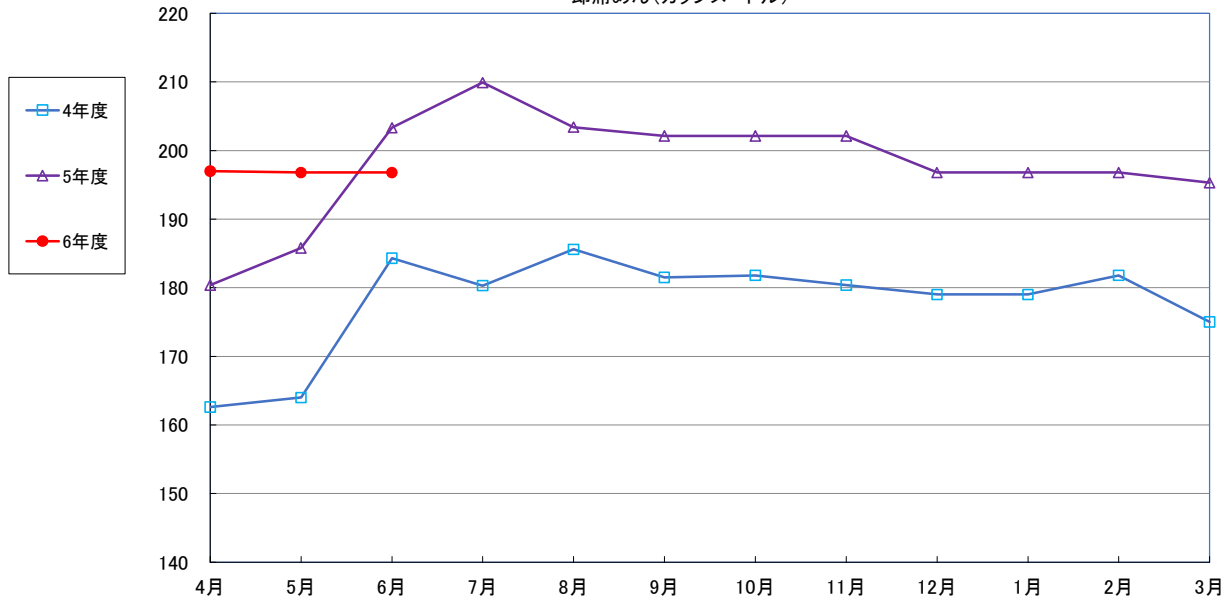

スパゲッティ 300g

即席めん(カップヌードル)

マスク

洗濯用洗剤(液体詰替え 1Kg)