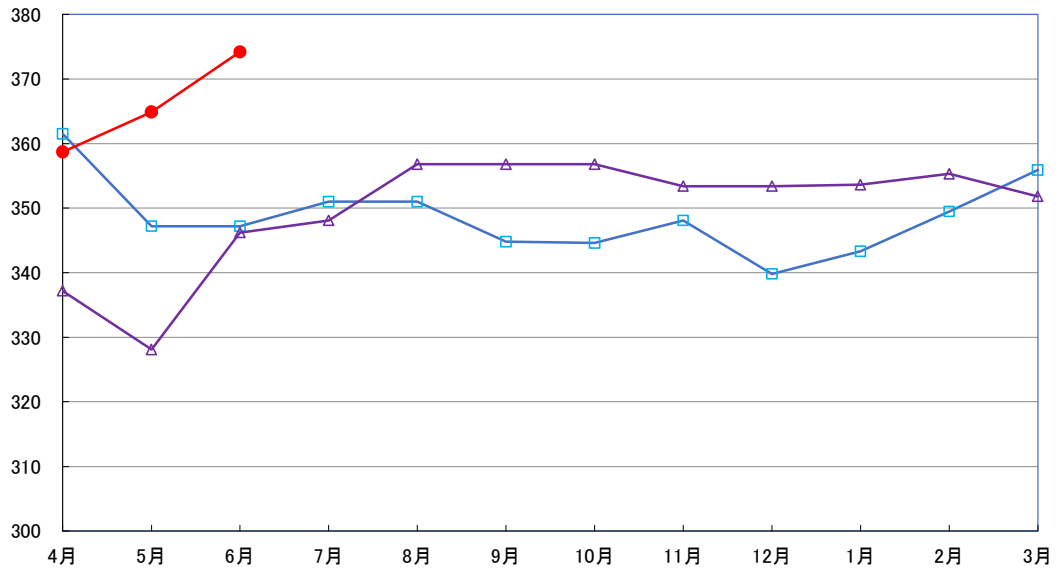

スパゲッティ 300g

即席めん(カップヌードル)

マスク

洗濯用洗剤(液体詰替え 1Kg)