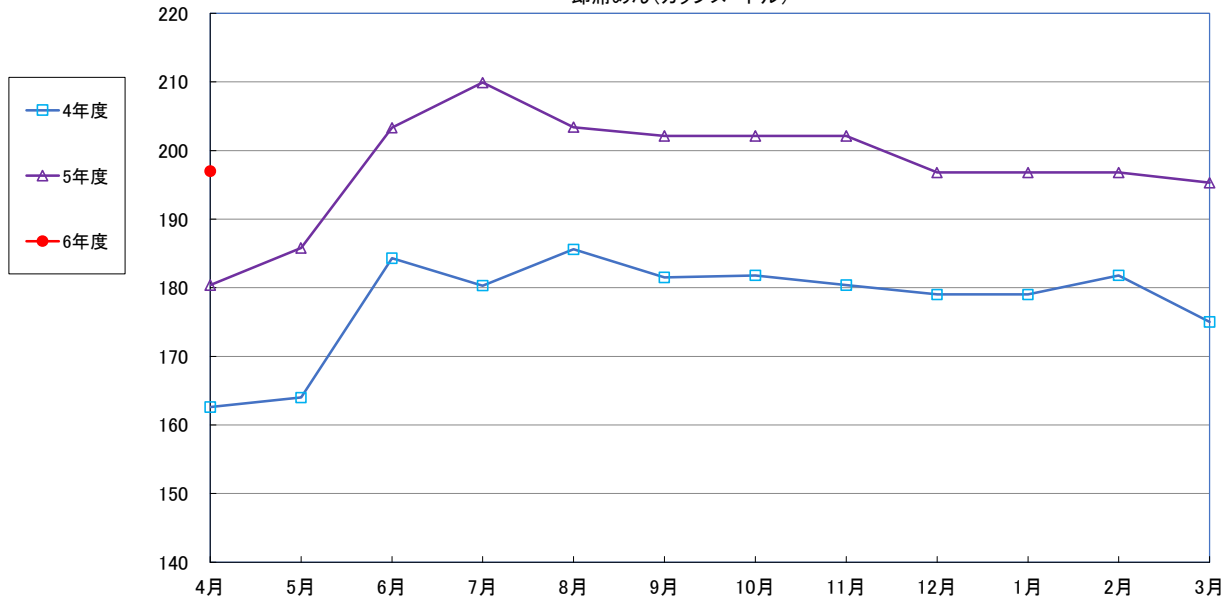

即席めん(カップヌードル)

マスク