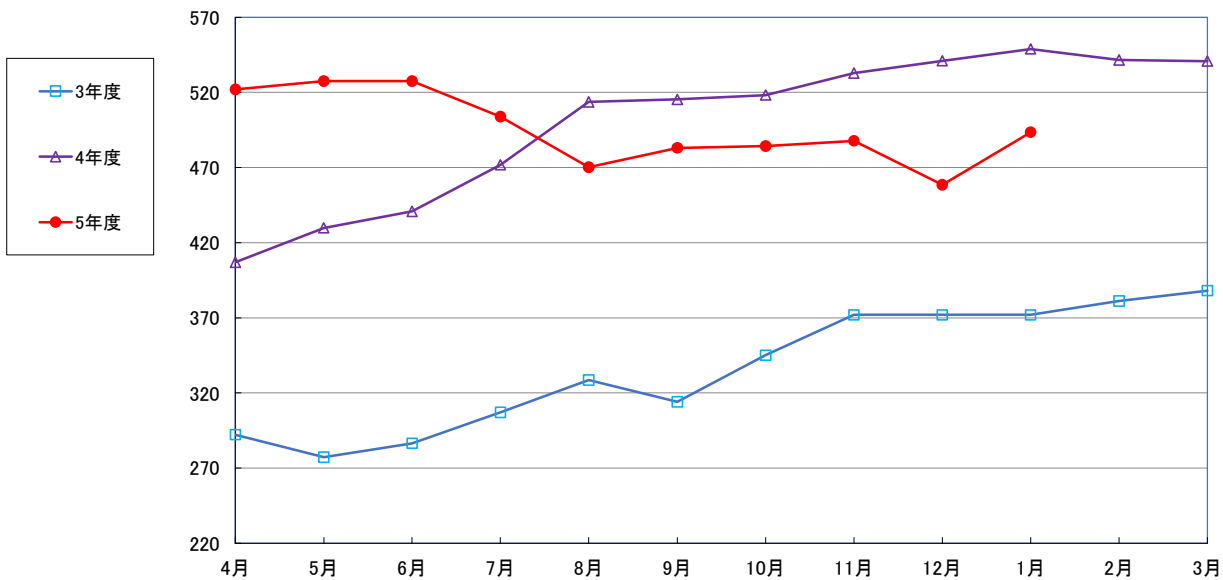

うるち米 (5kg)

食パン（1斤）

スパゲッティ 300g

即席めん(カップヌードル)

食用油 (1000mℓ)

みそ (1kg)

砂糖 (1kg)

しょう油 (1L)