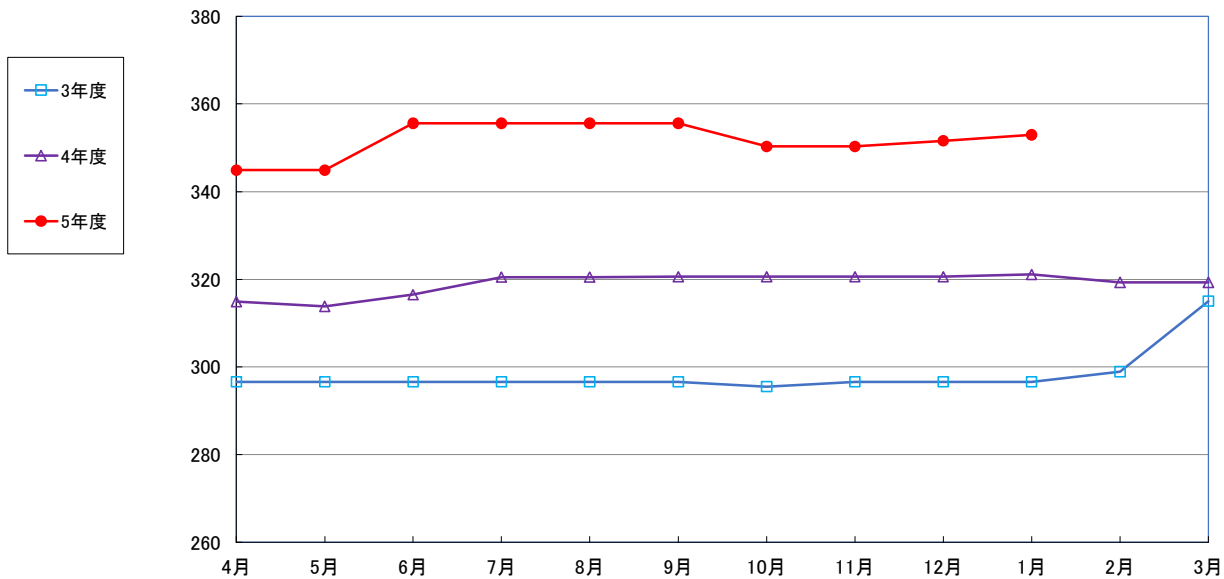

うるち米 (5kg)

食パン（1斤）

スパゲッティ 300g

即席めん(カップヌードル)

食用油 (1000mℓ)

みそ (1kg)

砂糖 (1kg)

しょう油 (1L)