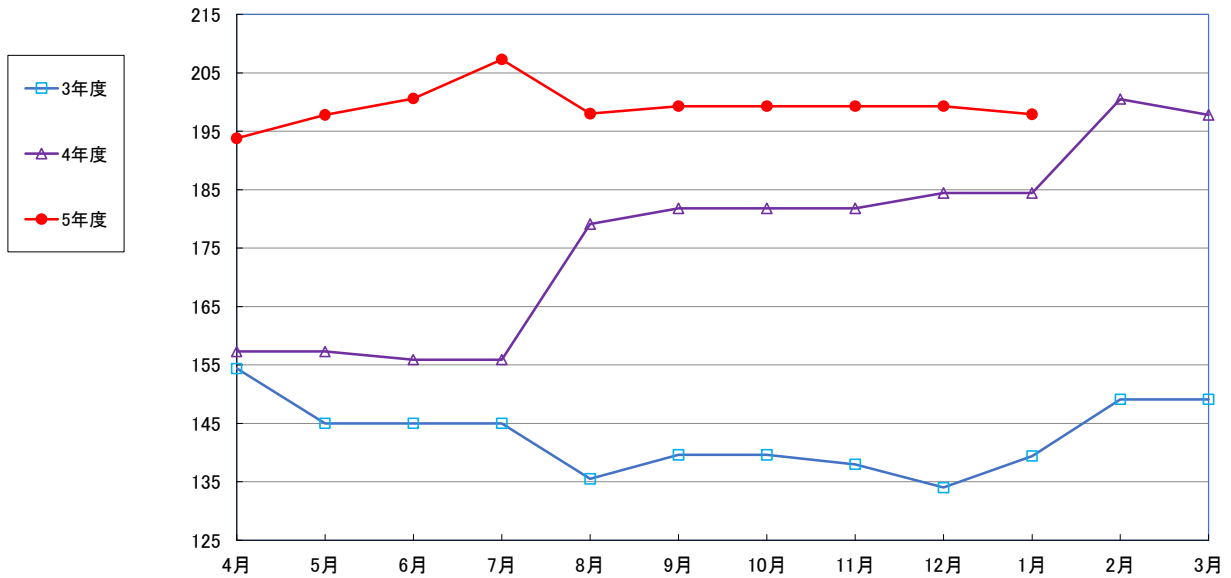

うるち米 (5kg)

食パン（1斤）

スパゲッティ 300g

即席めん(カップヌードル)

食用油 (1000mℓ)

みそ (1kg)

砂糖 (1kg)

しょう油 (1L)