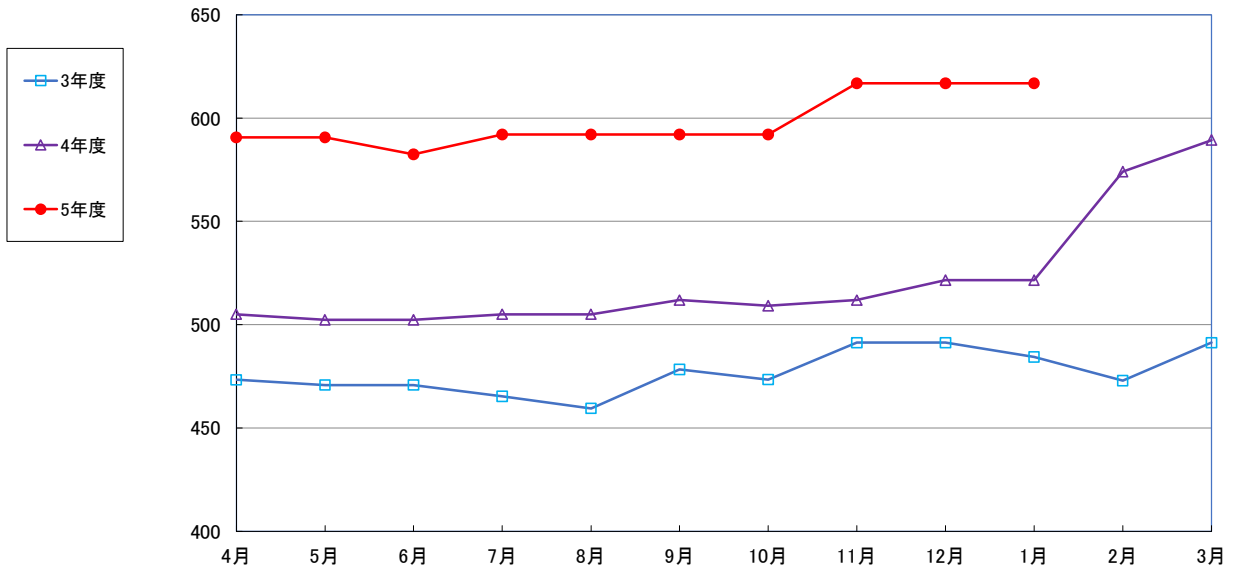

トイレトペーパー(ノパルプ100%) 12ロール