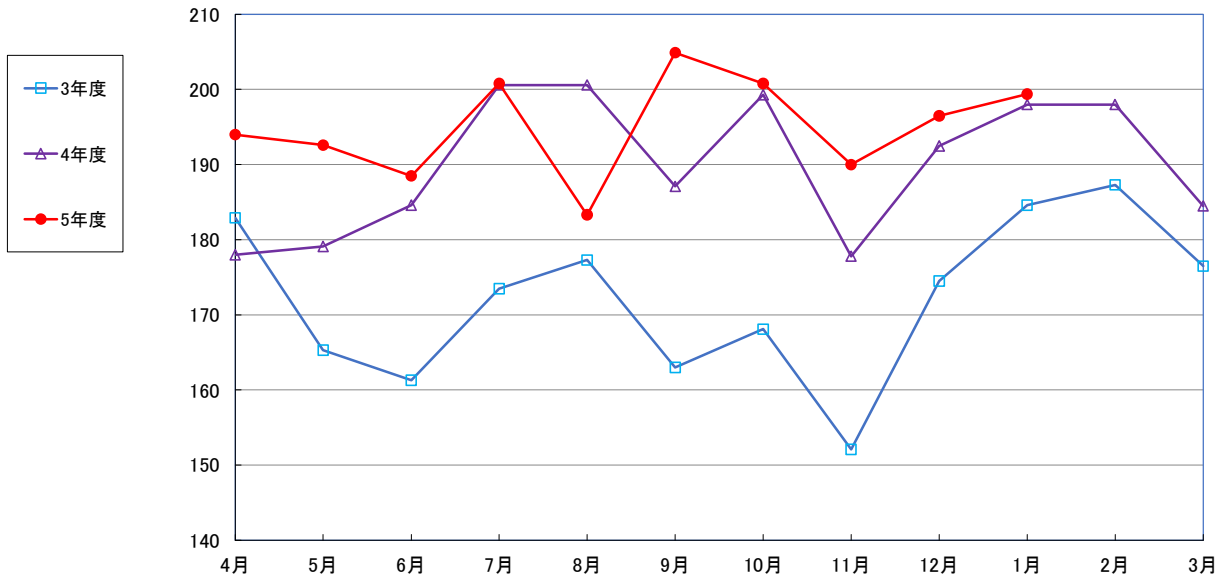

うるち米 (5kg)

食パン（1斤）

スパゲッティ 300g

即席めん(カップヌードル)

食用油 (1000mℓ)

みそ (1kg)

砂糖 (1kg)

しょう油 (1L)