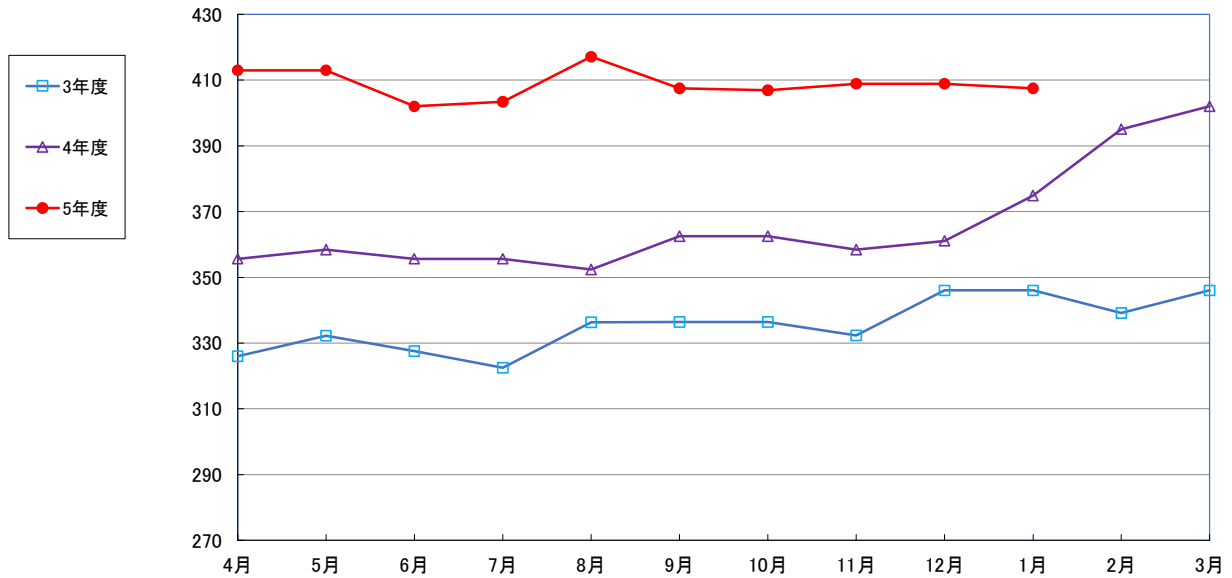

ティッシュペーパー 160組または180組 5箱