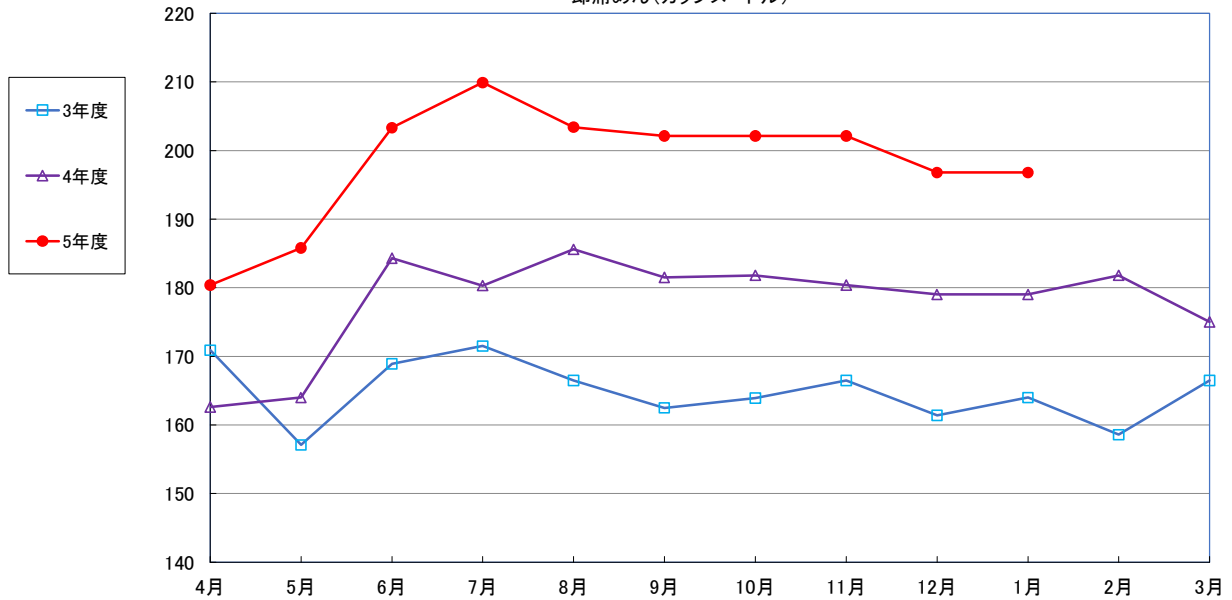

うるち米 (5kg)

食パン（1斤）

スパゲッティ 300g

即席めん(カップヌードル)

食用油 (1000mℓ)

みそ (1kg)

砂糖 (1kg)

しょう油 (1L)