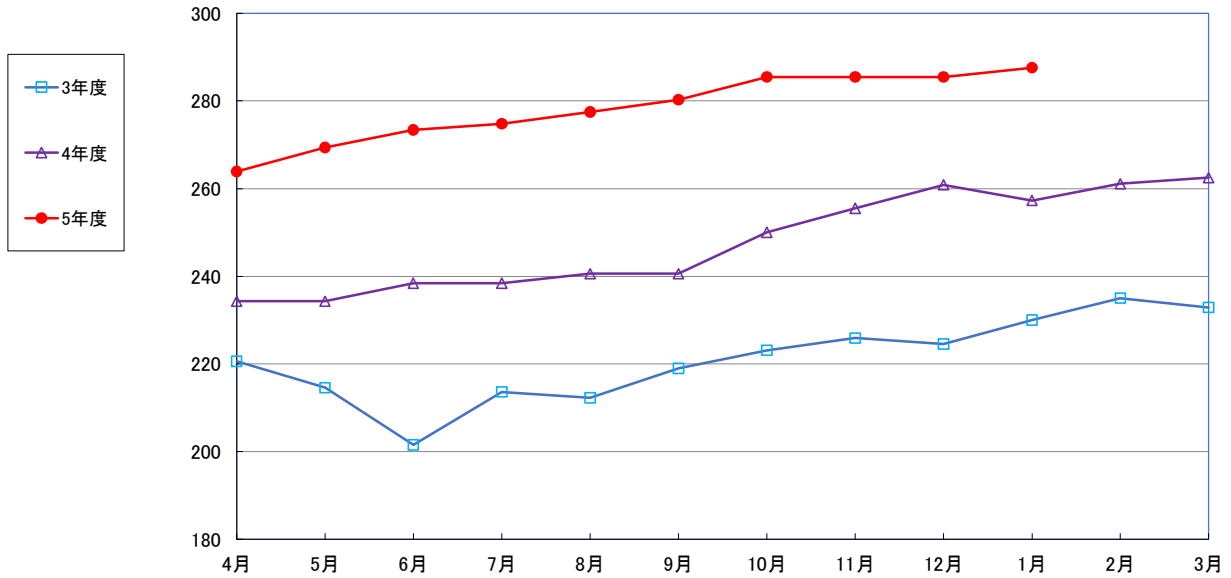

うるち米 (5kg)

食パン（1斤）

スパゲッティ 300g

即席めん(カップヌードル)

食用油 (1000mℓ)

みそ (1kg)

砂糖 (1kg)

しょう油 (1L)