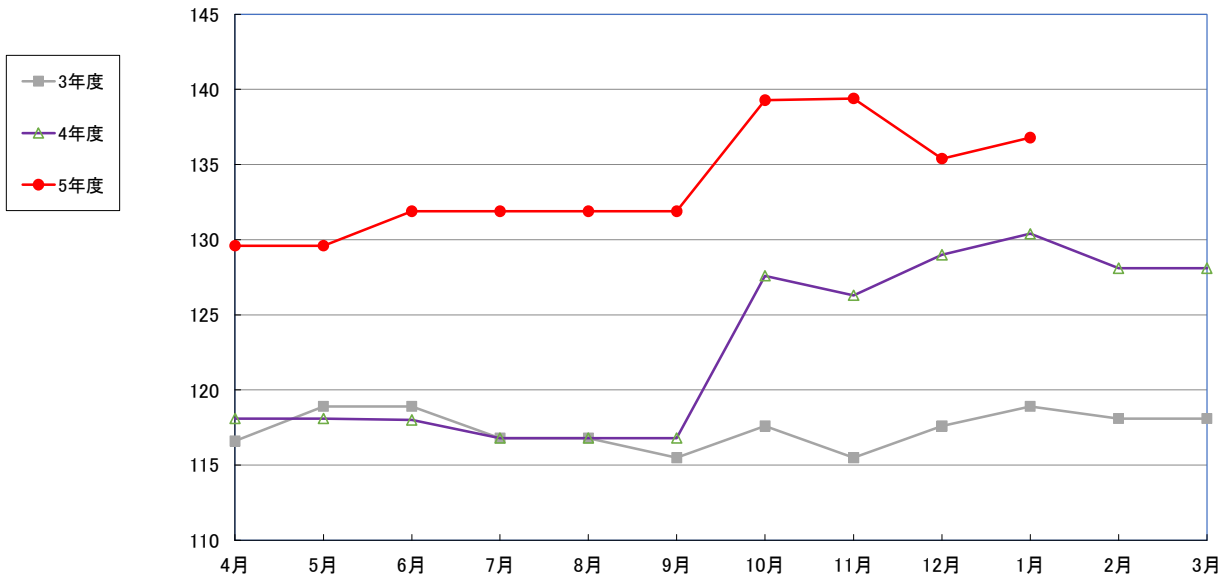

ミネラルウォーター(飲料水) 1L