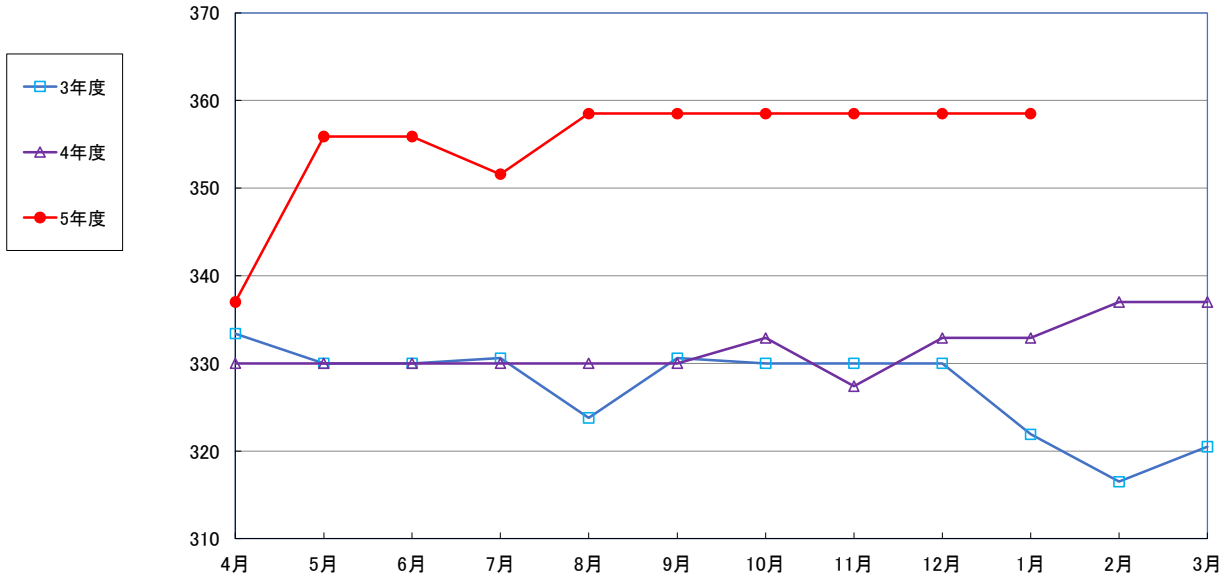

うるち米 (5kg)

食パン（1斤）

スパゲッティ 300g

即席めん(カップヌードル)

食用油 (1000mℓ)

みそ (1kg)

砂糖 (1kg)

しょう油 (1L)