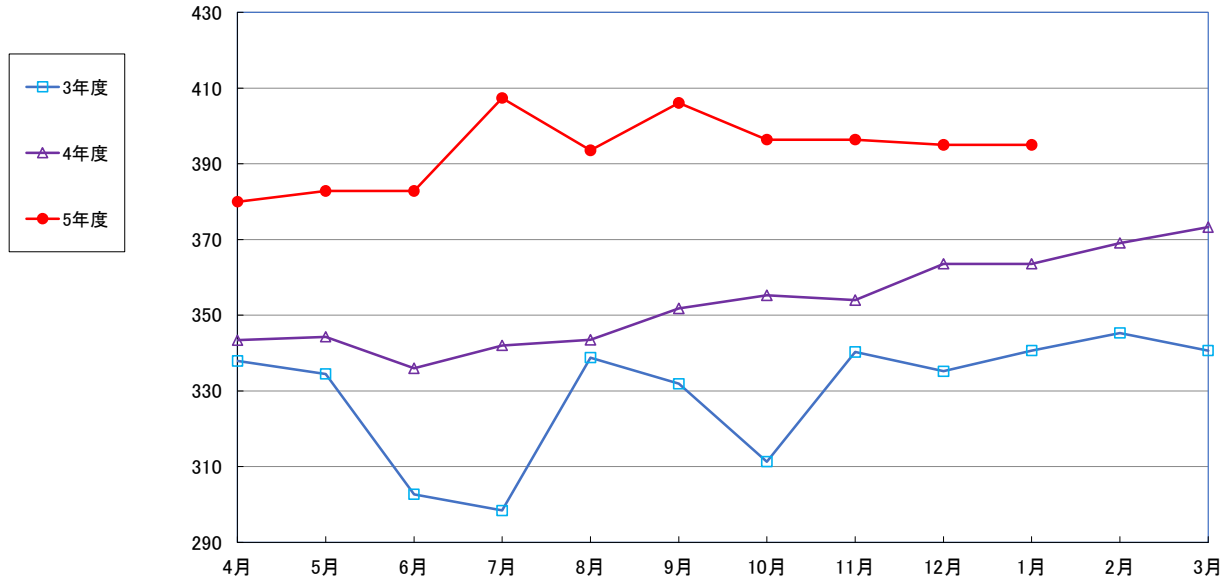

トイレトペーパー(古紙) 12ロール