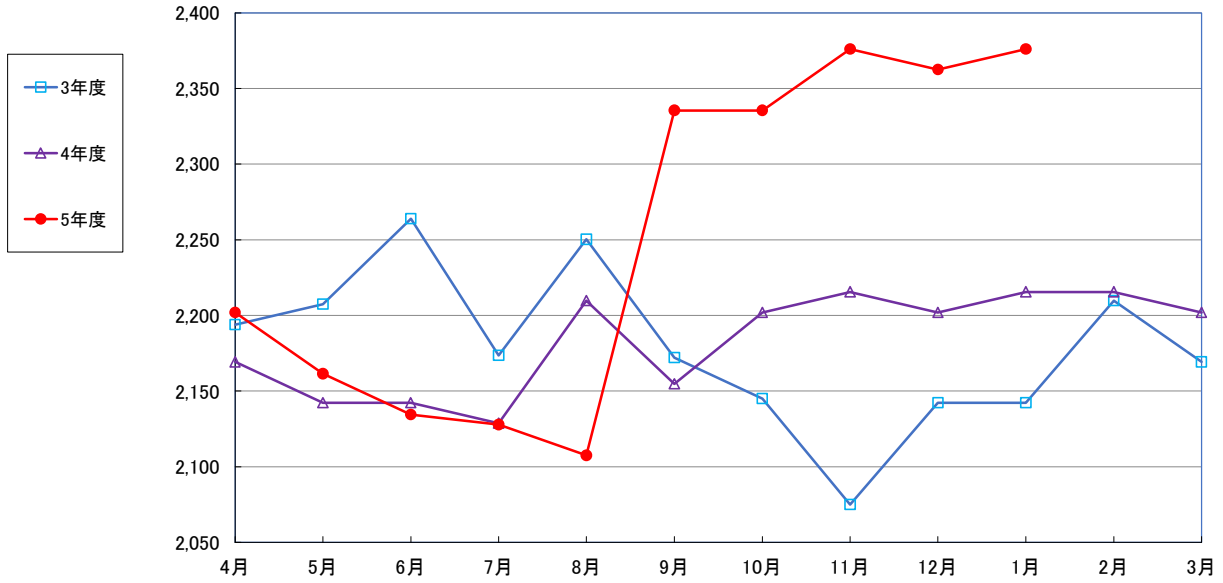

うるち米 (5kg)

食パン（1斤）

スパゲッティ 300g

即席めん(カップヌードル)

食用油 (1000mℓ)

みそ (1kg)

砂糖 (1kg)

しょう油 (1L)