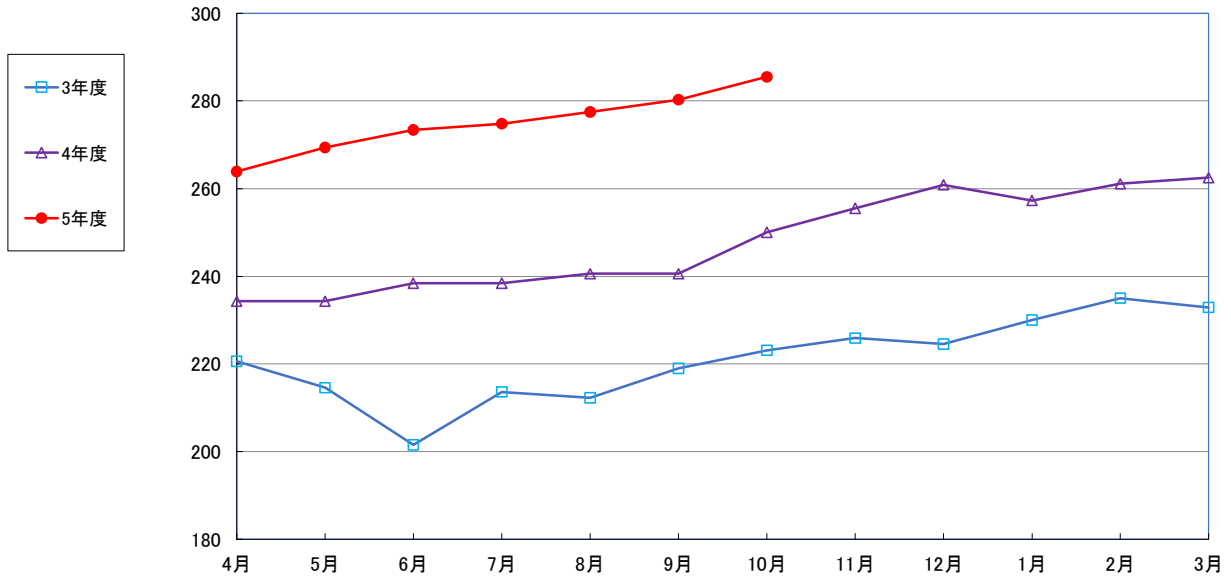

うるち米 (5kg)

食パン（1斤）

スパゲッティ 300g

即席めん(カップヌードル)

食用油 (1000mℓ)

みそ (1kg)

砂糖 (1kg)

しょう油 (1L)