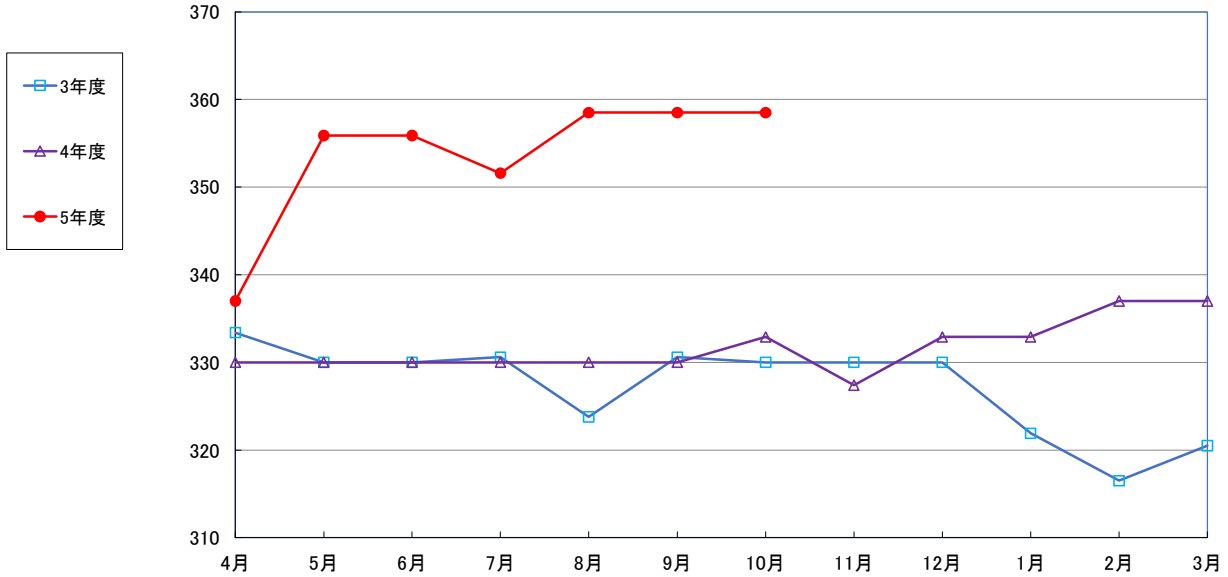

うるち米 (5kg)

食パン（1斤）

スパゲッティ 300g

即席めん(カップヌードル)

食用油 (1000mℓ)

みそ (1kg)

砂糖 (1kg)

しょう油 (1L)