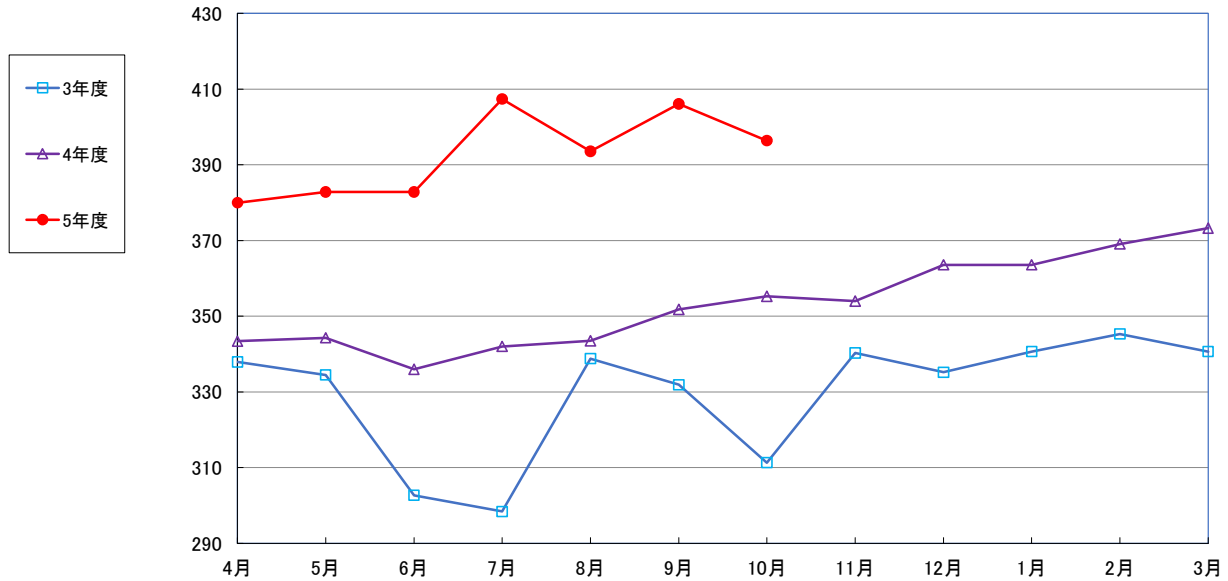

トイレトペーパー(古紙) 12ロール