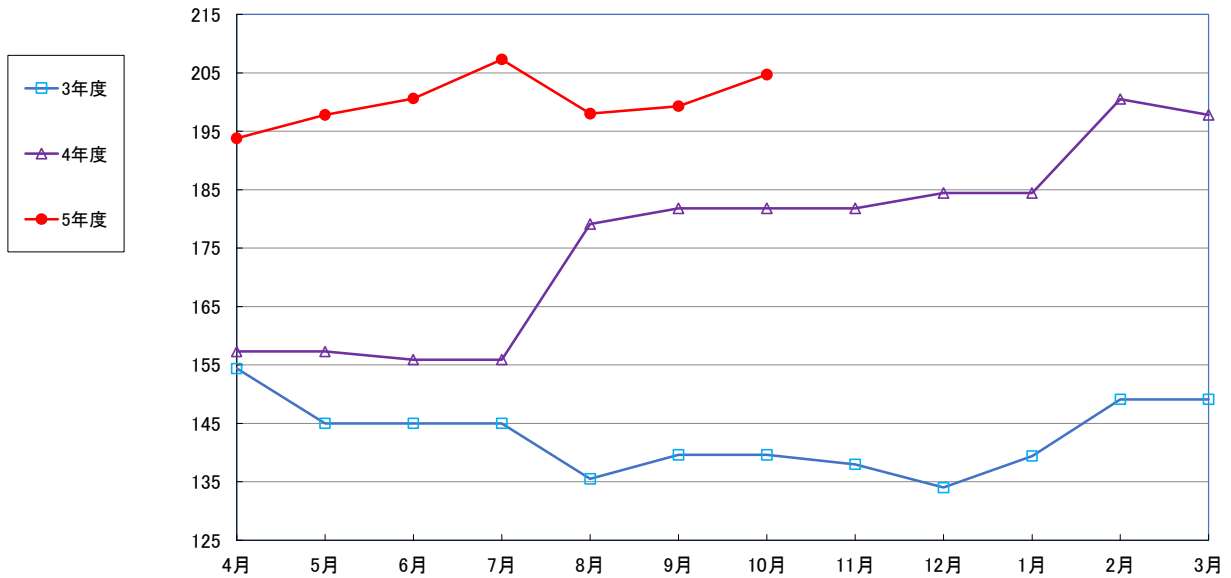

うるち米 (5kg)

食パン（1斤）

スパゲッティ 300g

即席めん(カップヌードル)

食用油 (1000mℓ)

みそ (1kg)

砂糖 (1kg)

しょう油 (1L)