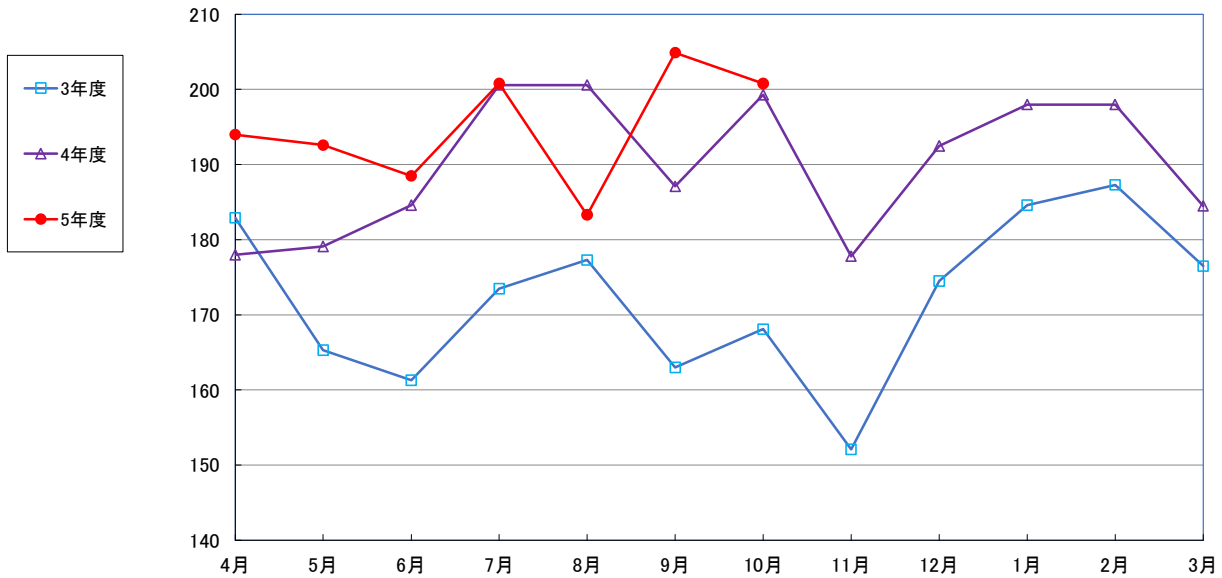

うるち米 (5kg)

食パン（1斤）

スパゲッティ 300g

即席めん(カップヌードル)

食用油 (1000mℓ)

みそ (1kg)

砂糖 (1kg)

しょう油 (1L)