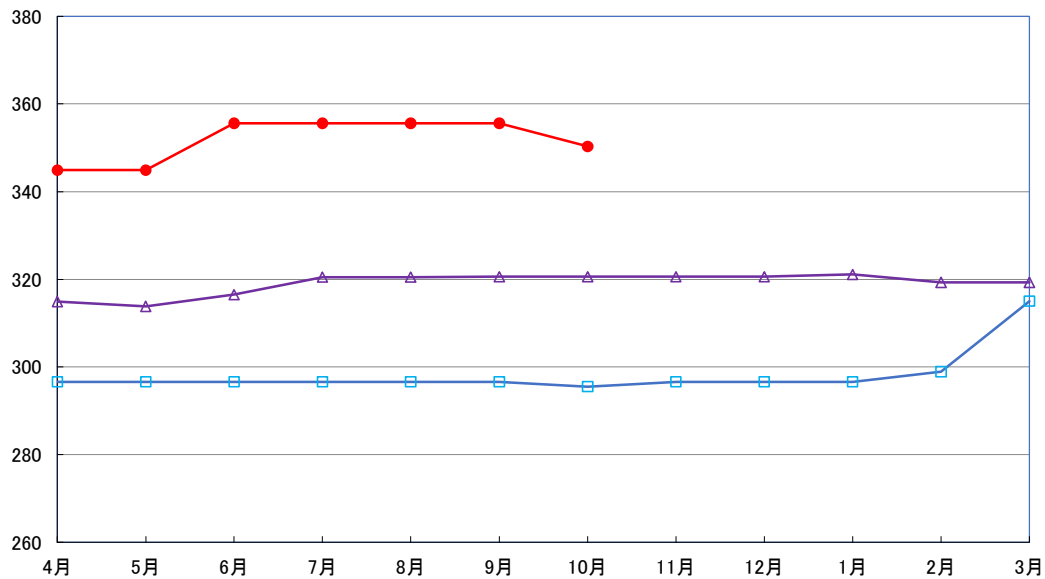

うるち米 (5kg)

食パン（1斤）

スパゲッティ 300g

即席めん(カップヌードル)

食用油 (1000mℓ)

みそ (1kg)

砂糖 (1kg)

しょう油 (1L)