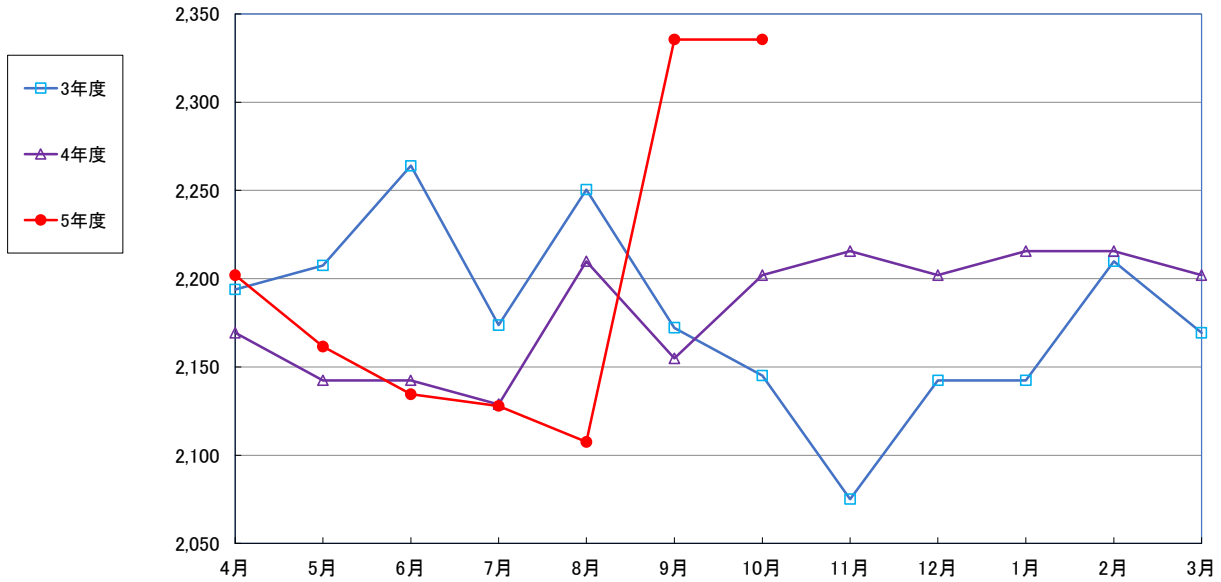

うるち米 (5kg)

食パン（1斤）

スパゲッティ 300g

即席めん(カップヌードル)

食用油 (1000mℓ)

みそ (1kg)

砂糖 (1kg)

しょう油 (1L)