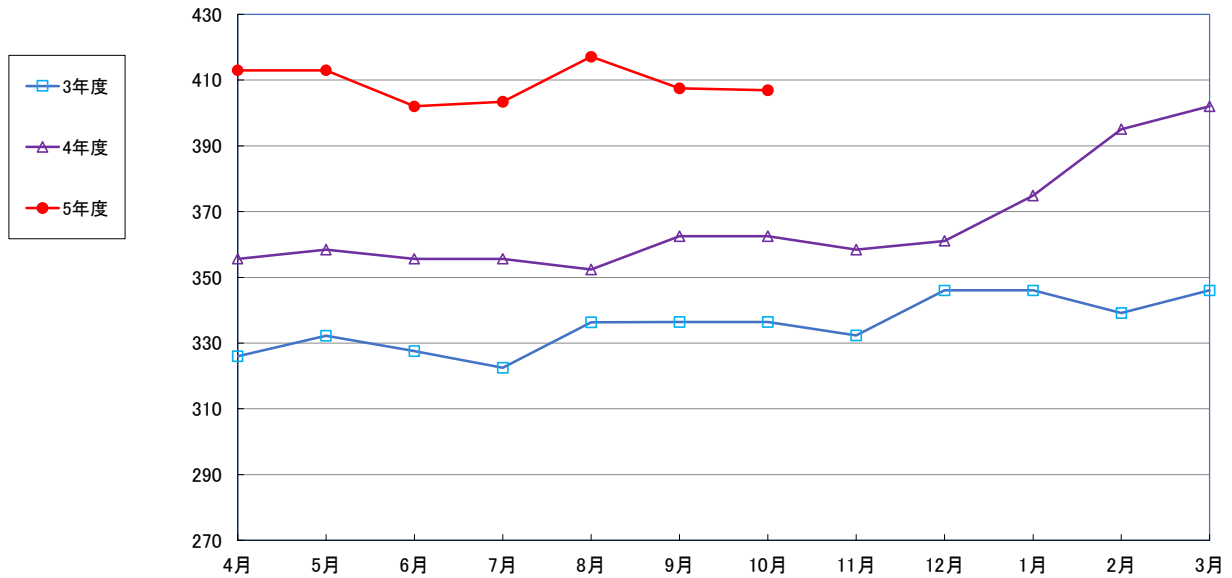

ティッシュペーパー 160組または180組 5箱