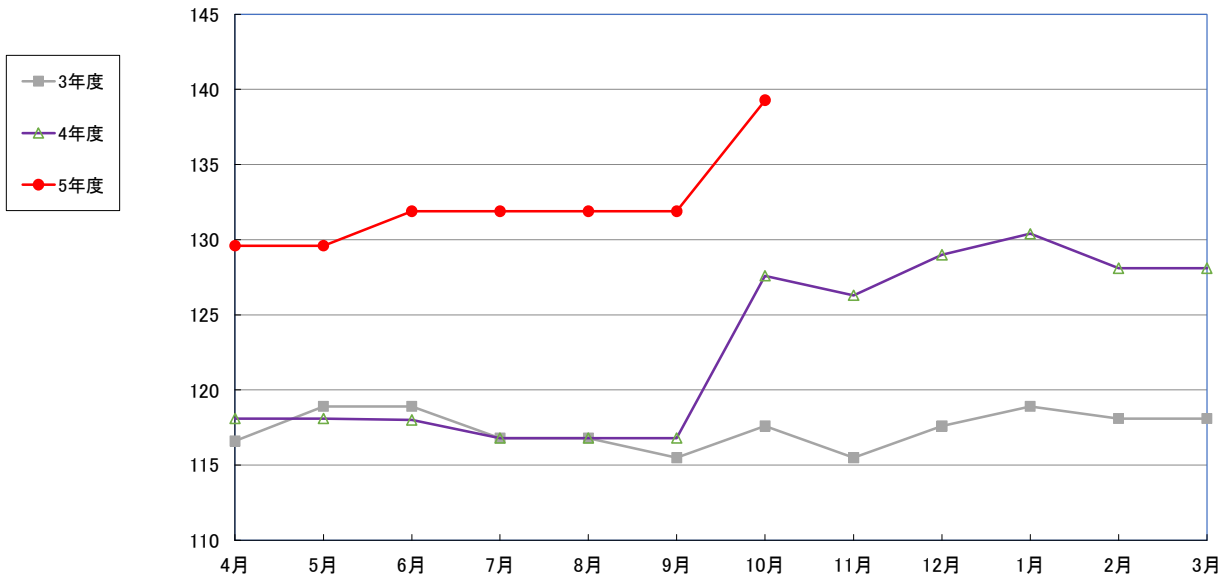

ミネラルウォーター(飲料水) 1L