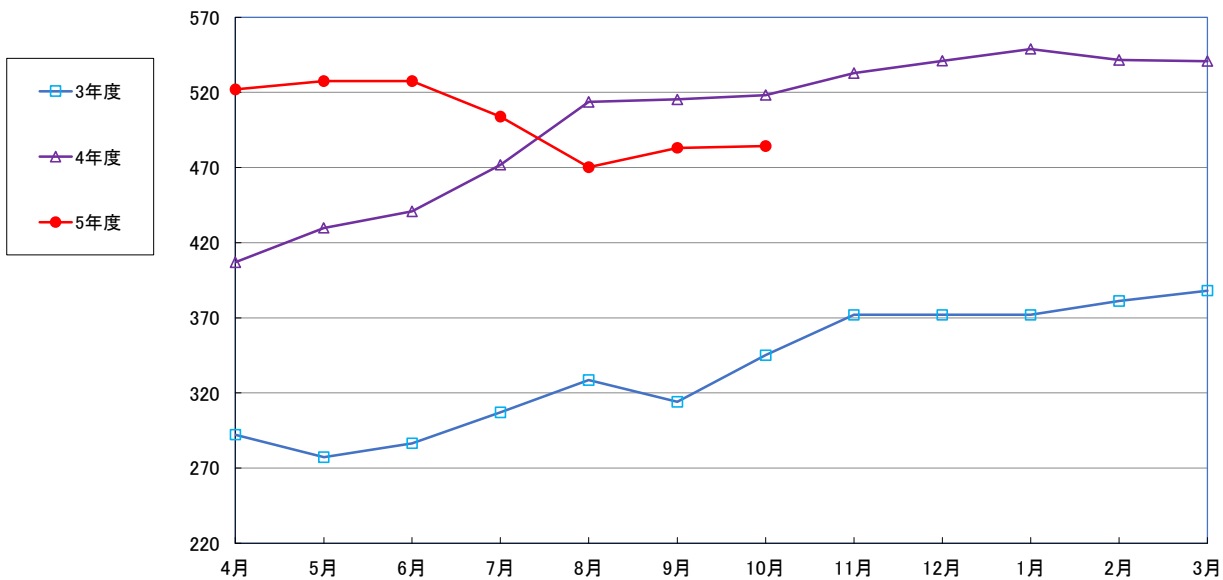

うるち米 (5kg)

食パン（1斤）

スパゲッティ 300g

即席めん(カップヌードル)

食用油 (1000mℓ)

みそ (1kg)

砂糖 (1kg)

しょう油 (1L)