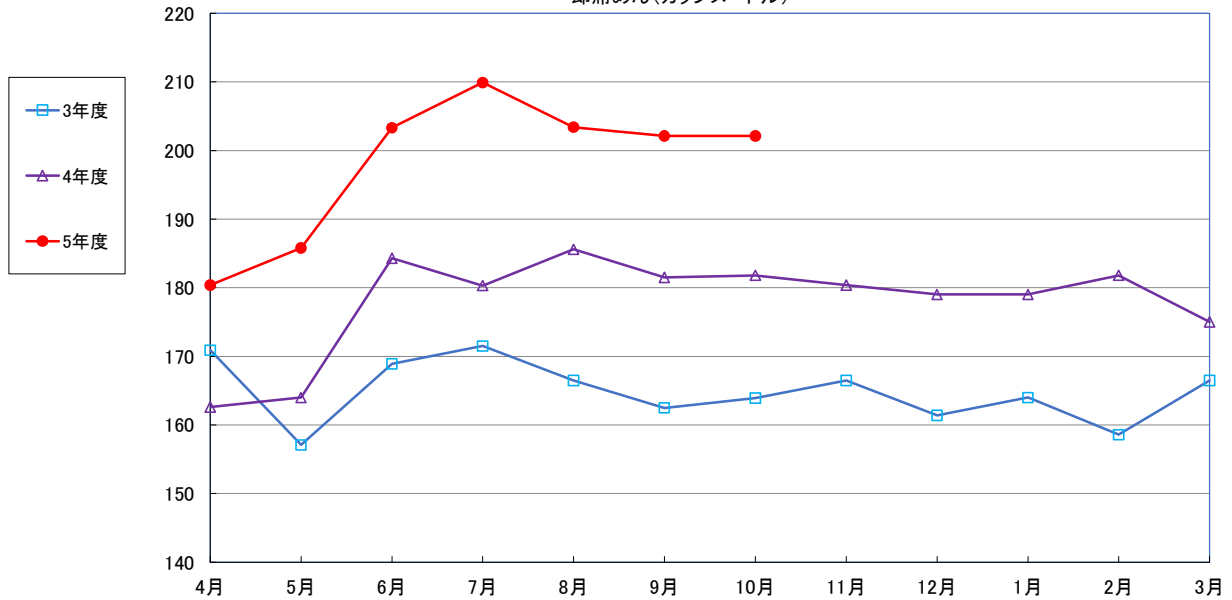

うるち米 (5kg)

食パン（1斤）

スパゲッティ 300g

即席めん(カップヌードル)

食用油 (1000mℓ)

みそ (1kg)

砂糖 (1kg)

しょう油 (1L)