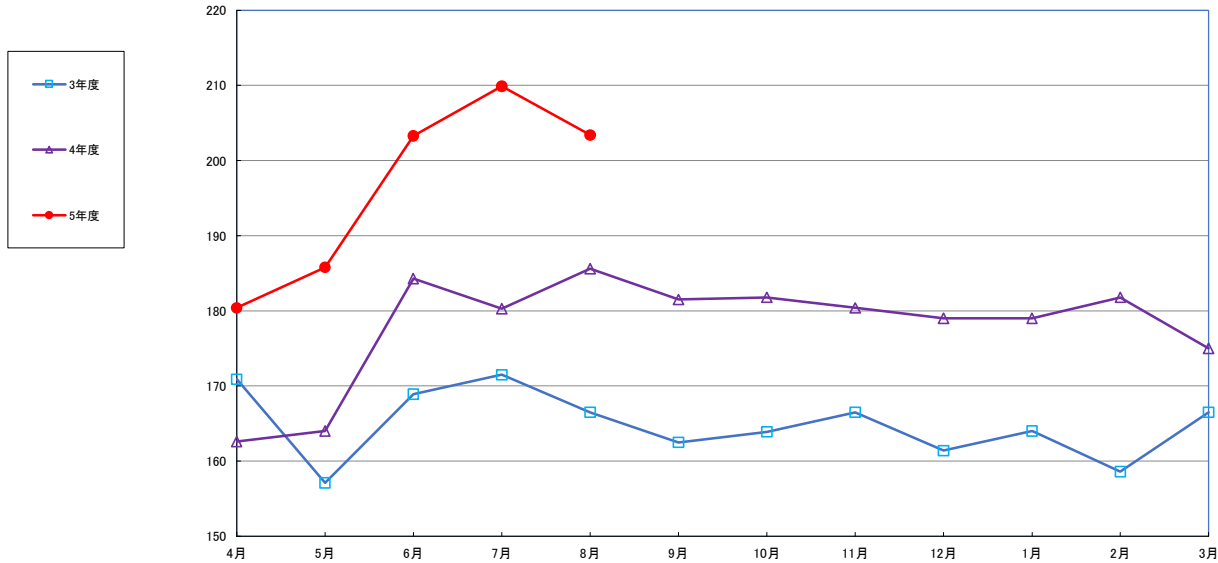

うるち米 (5kg)

食パン（1斤）

スパゲッティ 300g

即席めん(カップヌードル)

食用油 (1000mℓ)

みそ (1kg)

砂糖 (1kg)

しょう油 (1L)