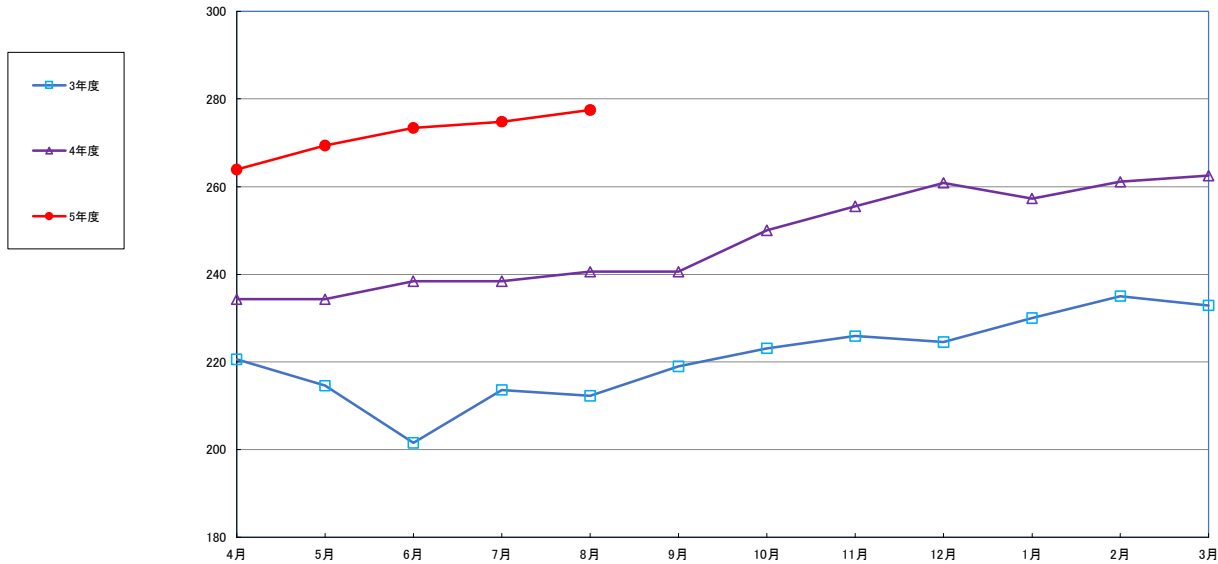

うるち米 (5kg)

食パン（1斤）

スパゲッティ 300g

即席めん(カップヌードル)

食用油 (1000mℓ)

みそ (1kg)

砂糖 (1kg)

しょう油 (1L)