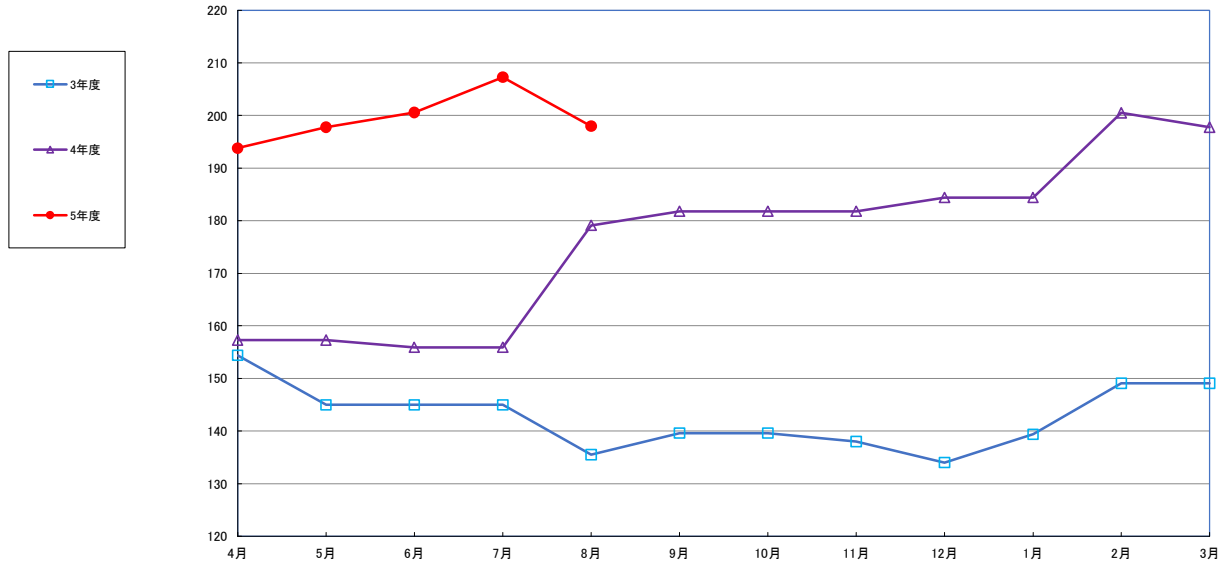

うるち米 (5kg)

食パン（1斤）

スパゲッティ 300g

即席めん(カップヌードル)

食用油 (1000mℓ)

みそ (1kg)

砂糖 (1kg)

しょう油 (1L)