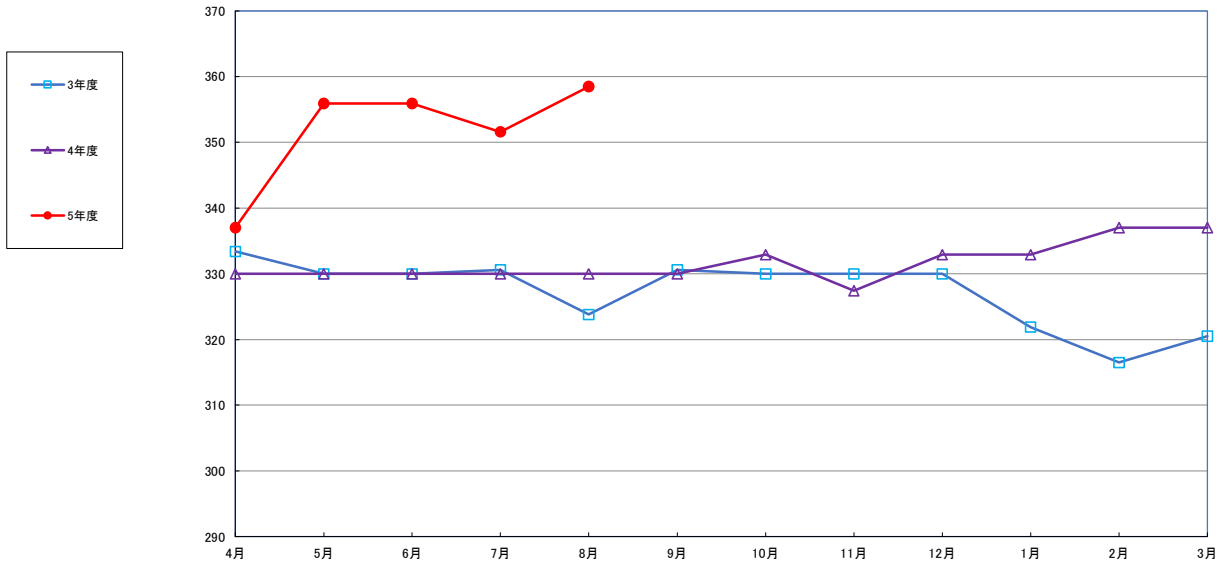

うるち米 (5kg)

食パン（1斤）

スパゲッティ 300g

即席めん(カップヌードル)

食用油 (1000mℓ)

みそ (1kg)

砂糖 (1kg)

しょう油 (1L)