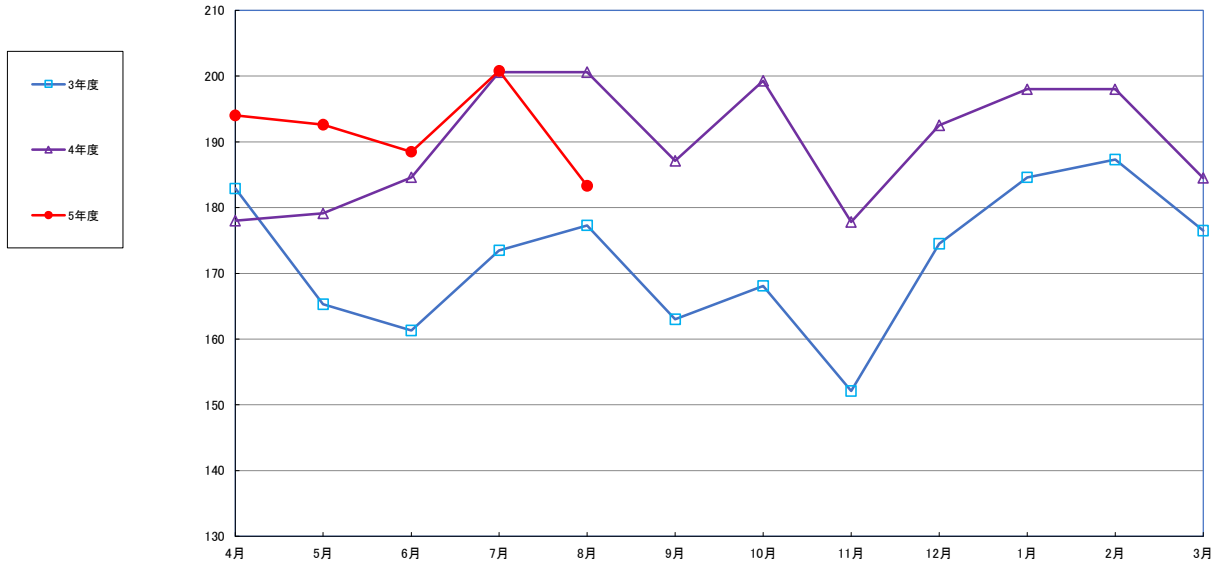

うるち米 (5kg)

食パン（1斤）

スパゲッティ 300g

即席めん(カップヌードル)

食用油 (1000mℓ)

みそ (1kg)

砂糖 (1kg)

しょう油 (1L)