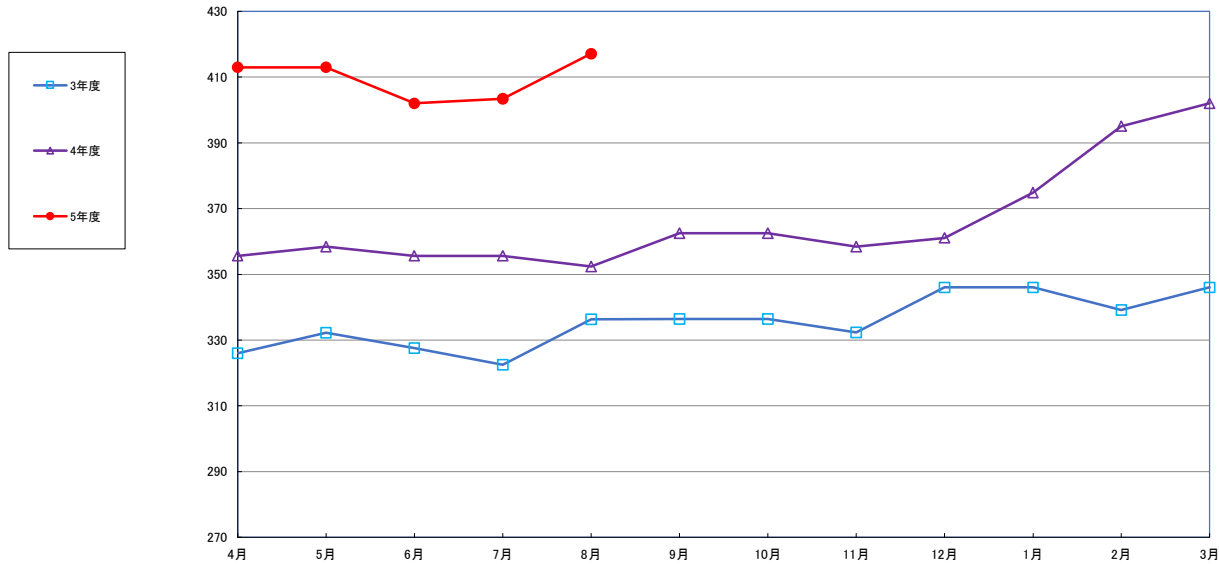

ティッシュペーパー 160組または180組 5箱