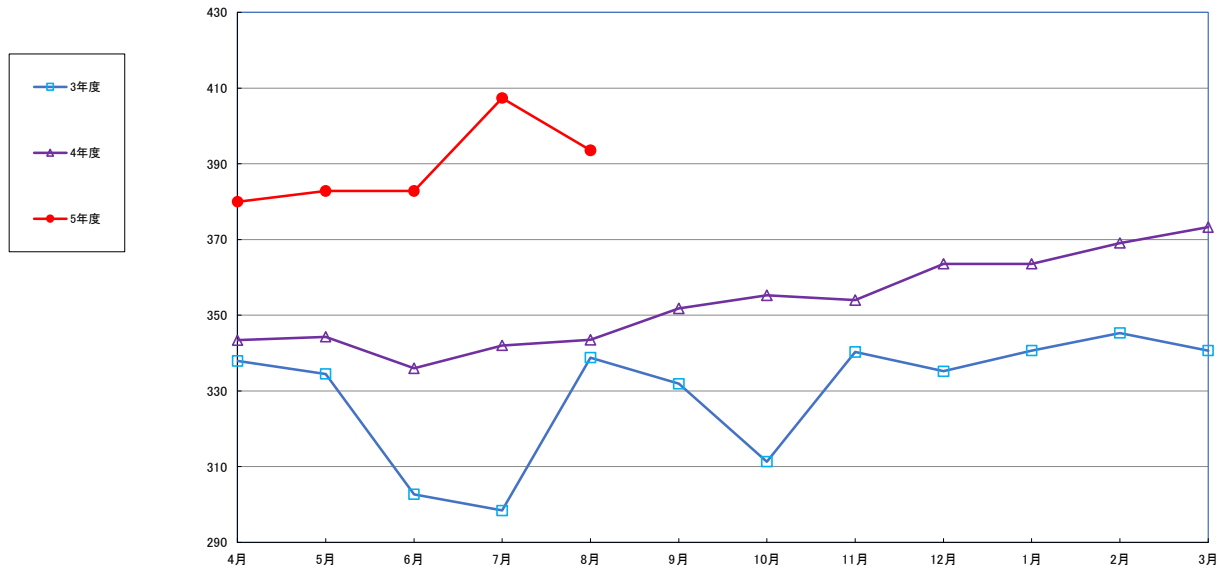

トイレトペーパー(古紙) 12ロール