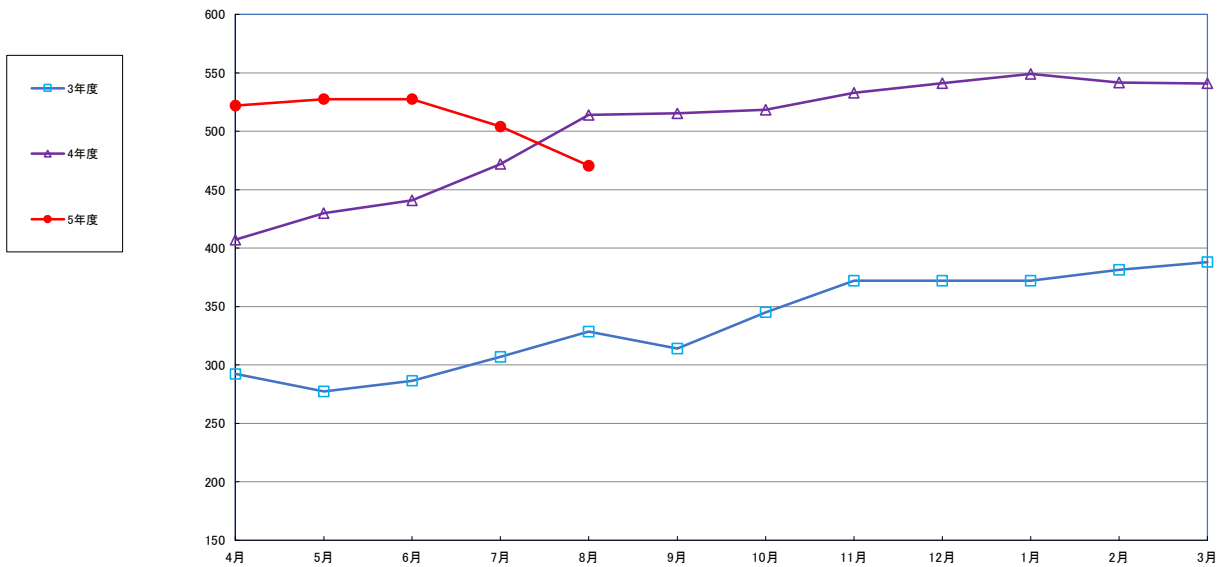

うるち米 (5kg)

食パン（1斤）

スパゲッティ 300g

即席めん(カップヌードル)

食用油 (1000mℓ)

みそ (1kg)

砂糖 (1kg)

しょう油 (1L)