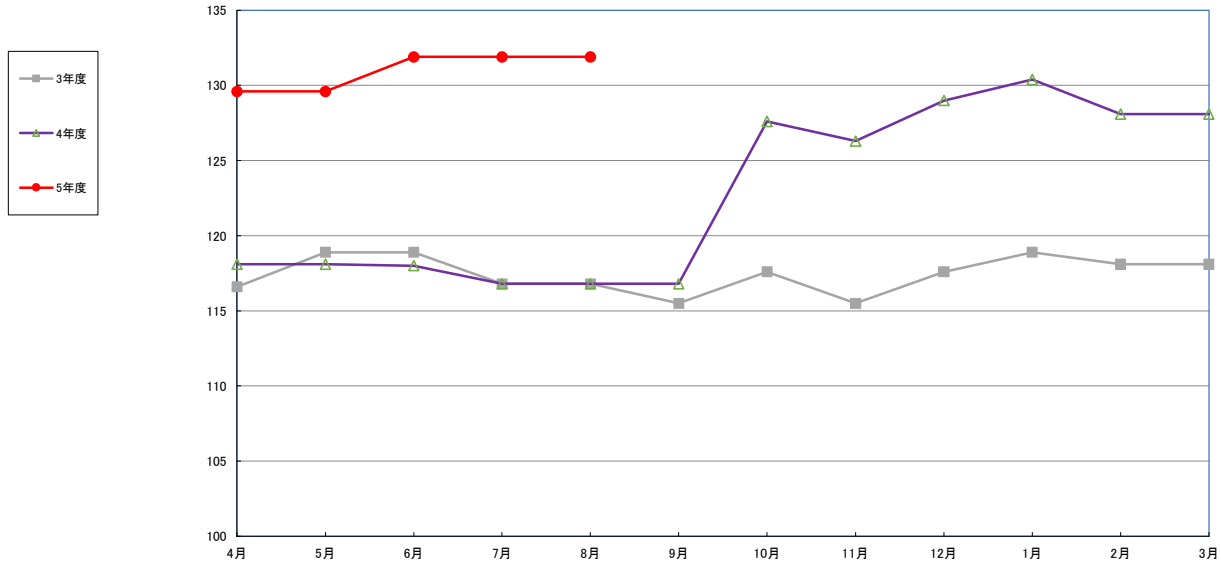

ミネラルウォーター(飲料水)1L