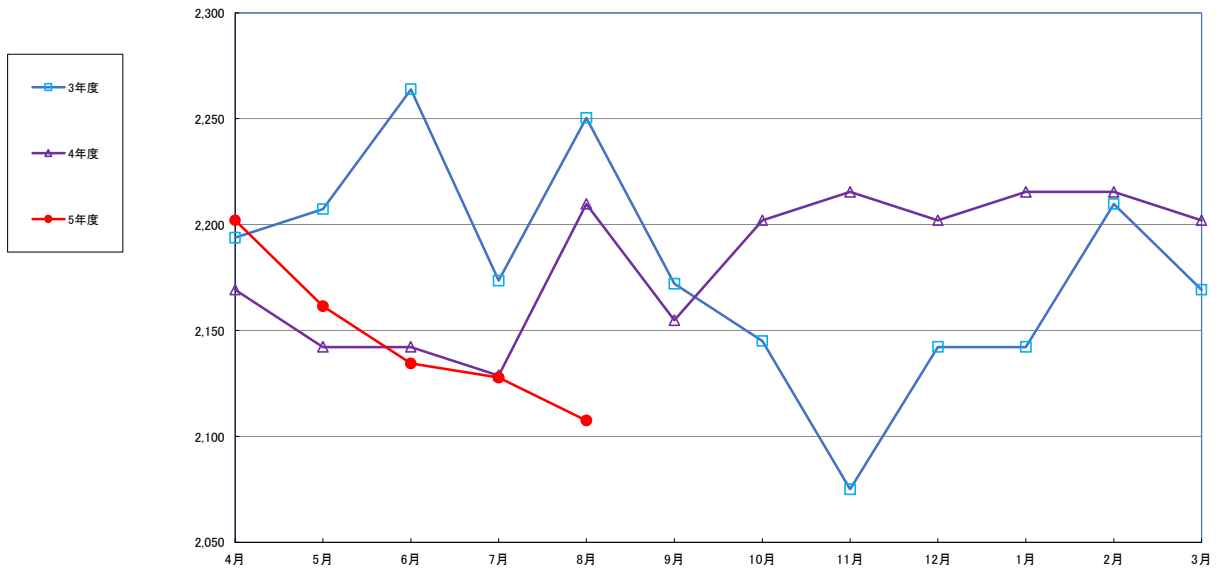

うるち米 (5kg)

食パン（1斤）

スパゲッティ 300g

即席めん(カップヌードル)

食用油 (1000mℓ)

みそ (1kg)

砂糖 (1kg)

しょう油 (1L)