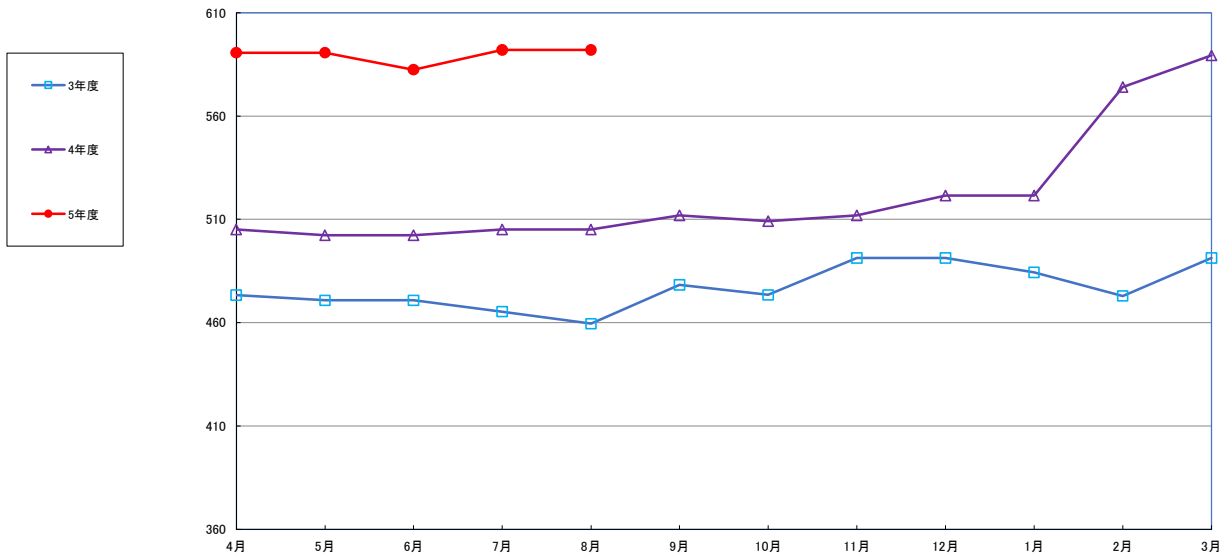

トイレトペーパー(ノパルプ100%) 12ロール