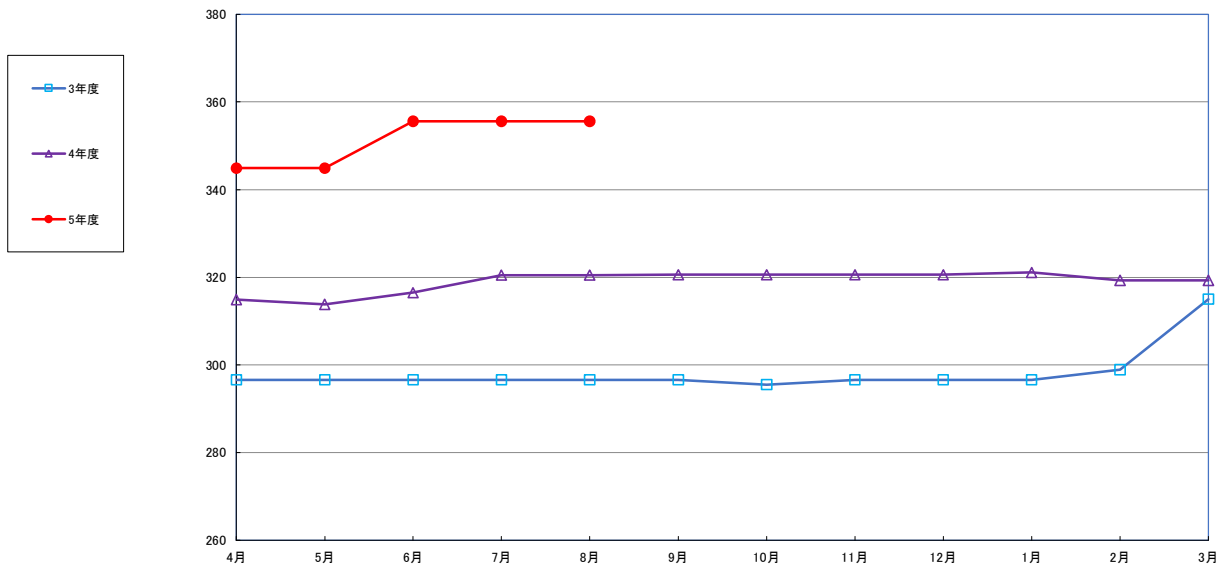

うるち米 (5kg)

食パン（1斤）

スパゲッティ 300g

即席めん(カップヌードル)

食用油 (1000mℓ)

みそ (1kg)

砂糖 (1kg)

しょう油 (1L)