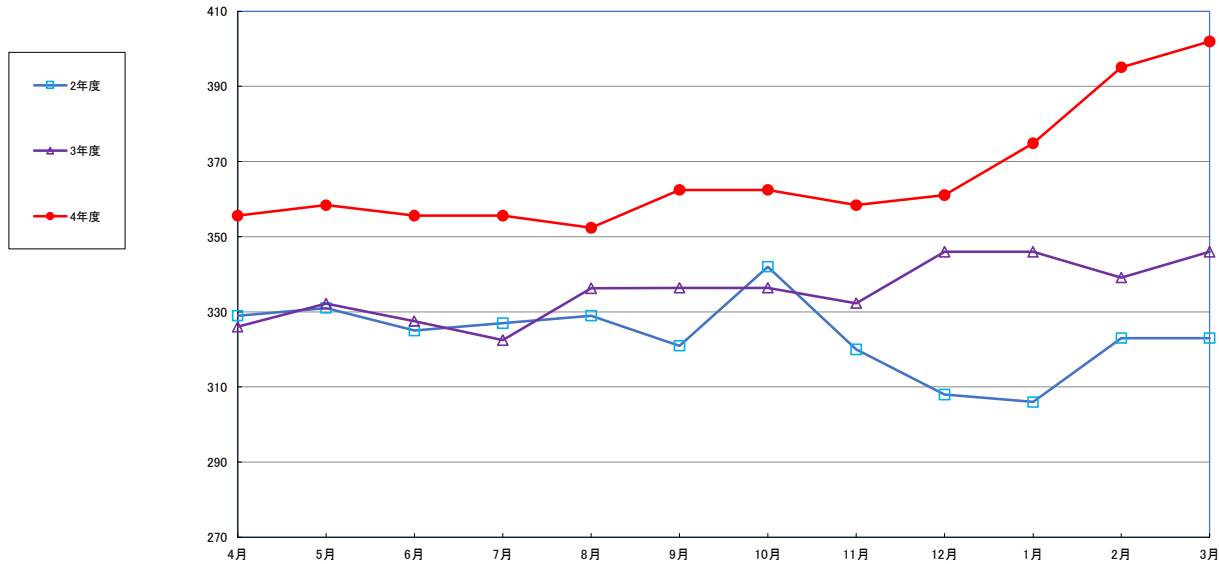

ティッシュペーパー 160組または180組 5箱