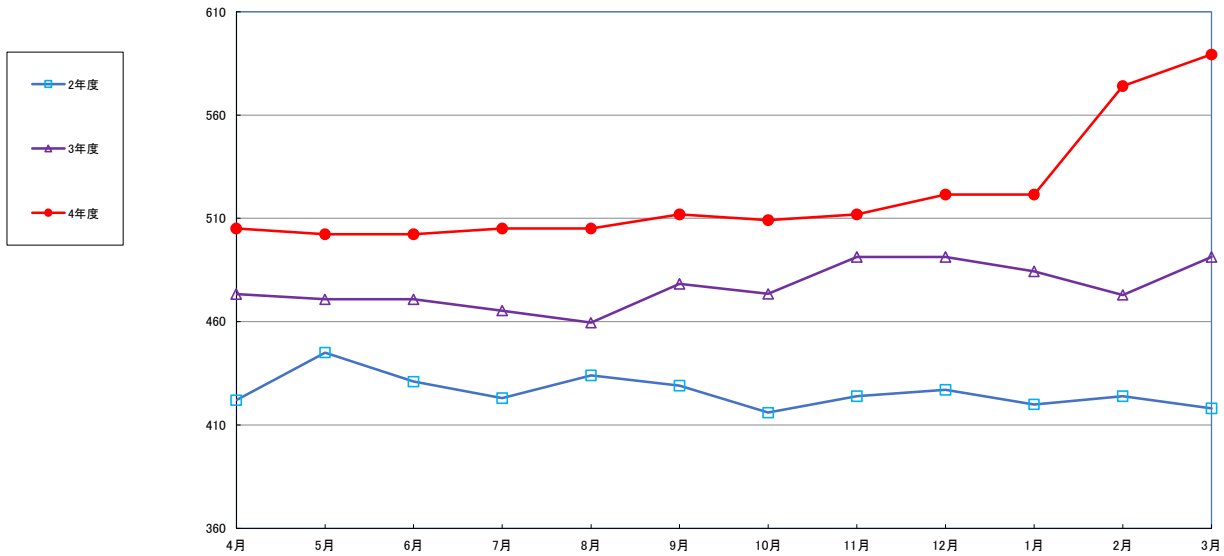

トイレトーパー(パルプ100%) 12ロール