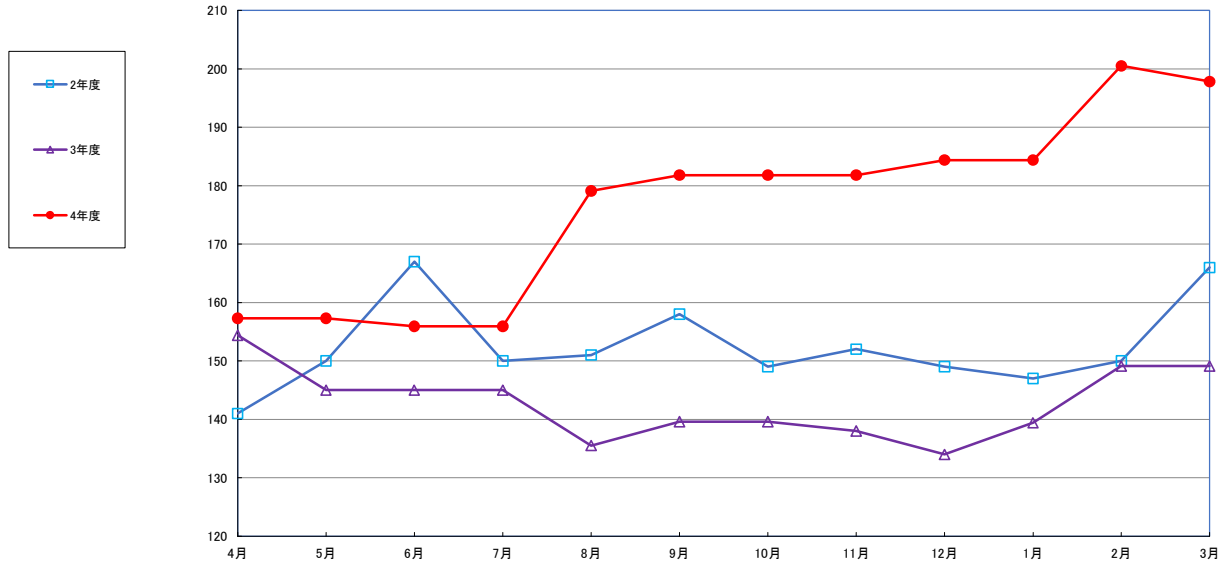

うるち米 (5kg)

食パン（1斤）

スパゲッティ 300g

即席めん(カップヌードル)

食用油 (1000mℓ)

みそ (1kg)

砂糖 (1kg)

しょう油 (1L)