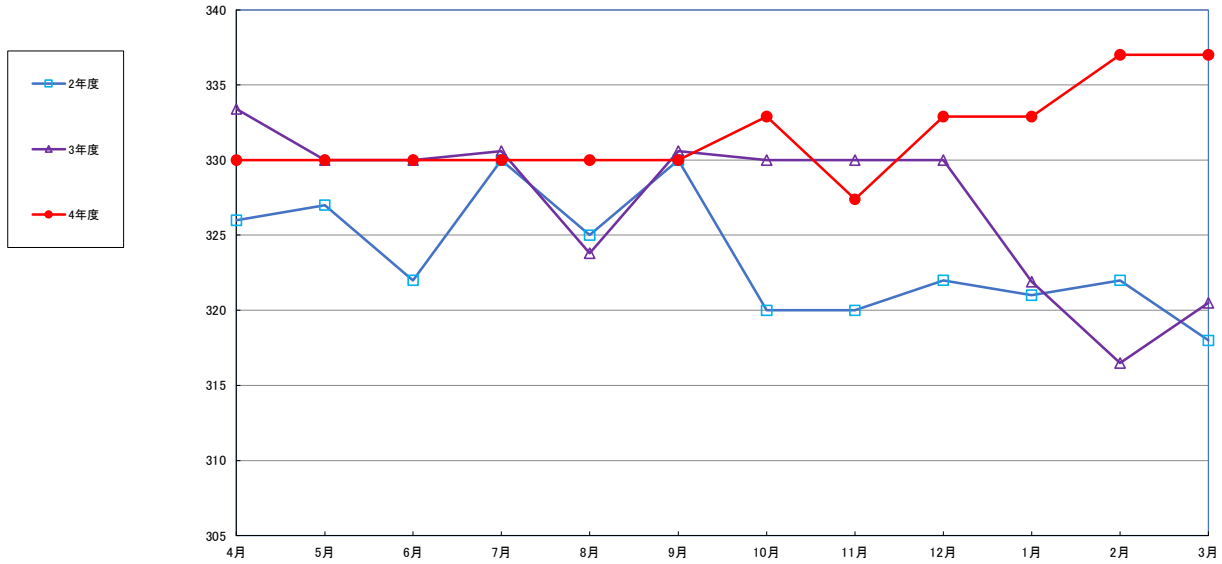

うるち米 (5kg)

食パン（1斤）

スパゲッティ 300g

即席めん(カップヌードル)

食用油 (1000mℓ)

みそ (1kg)

砂糖 (1kg)

しょう油 (1L)