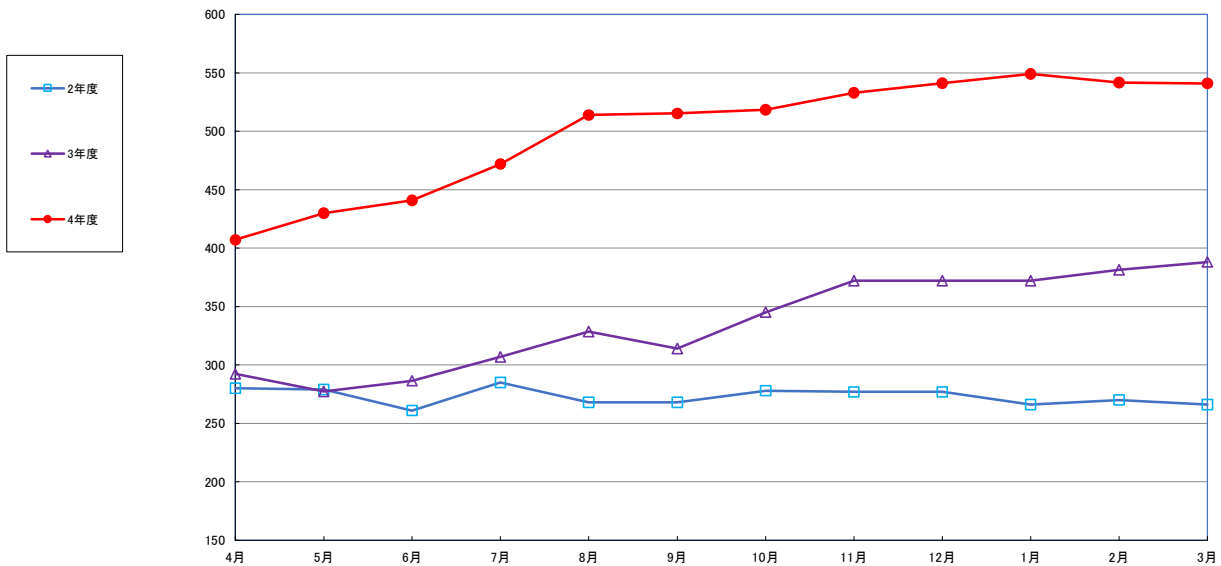

うるち米 (5kg)

食パン（1斤）

スパゲッティ 300g

即席めん(カップヌードル)

食用油 (1000mℓ)

みそ (1kg)

砂糖 (1kg)

しょう油 (1L)