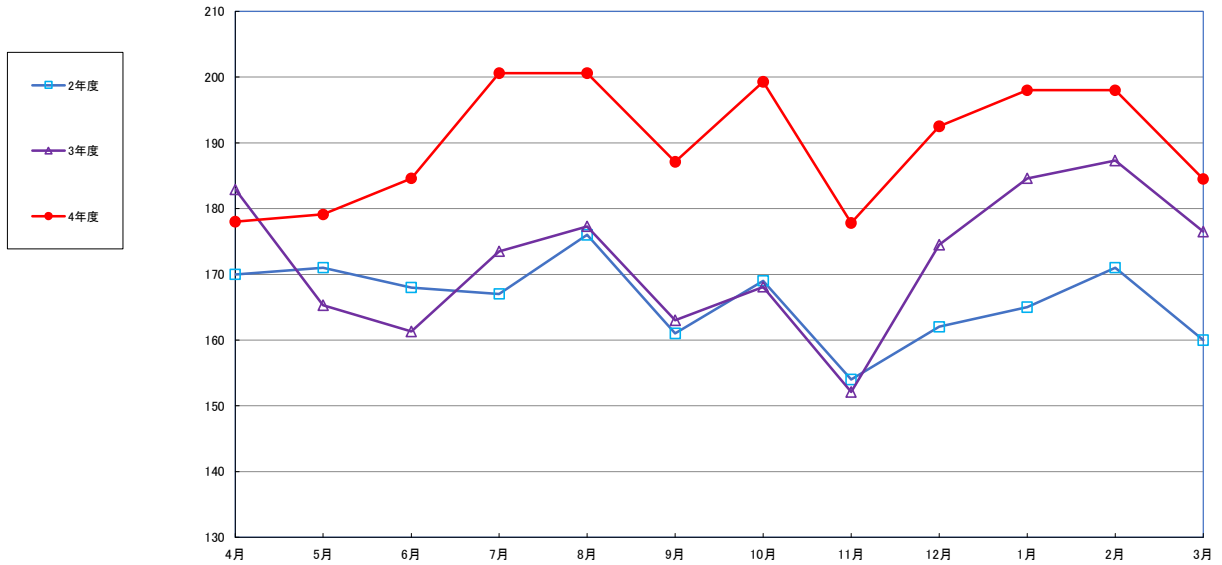

うるち米 (5kg)

食パン（1斤）

スパゲッティ 300g

即席めん(カップヌードル)

食用油 (1000mℓ)

みそ (1kg)

砂糖 (1kg)

しょう油 (1L)