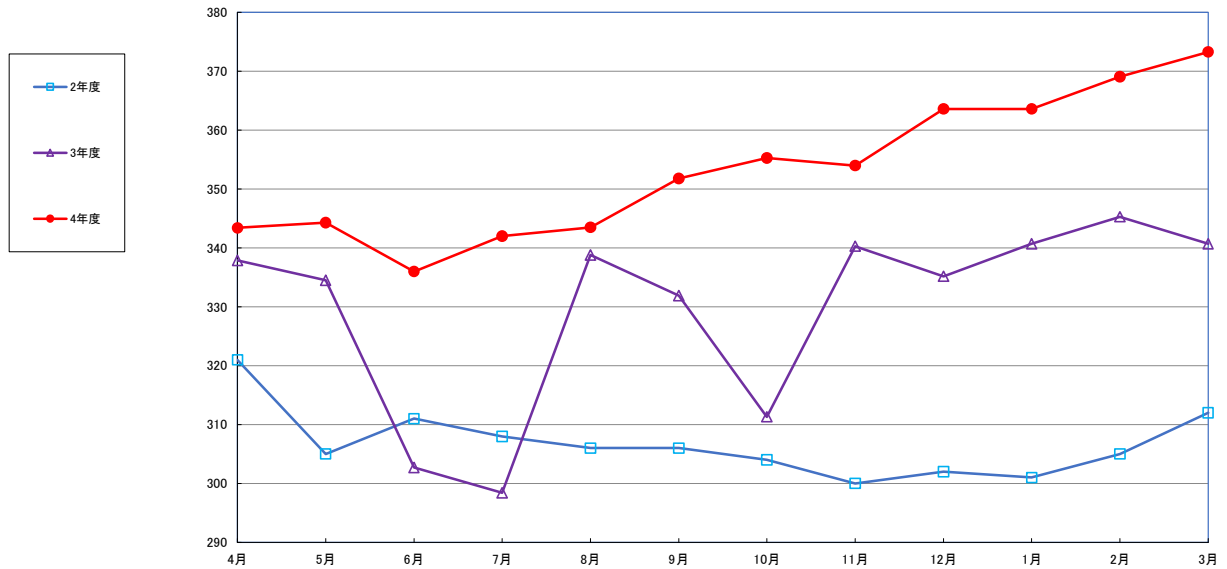

トイレトペーパー(古紙) 12ロール