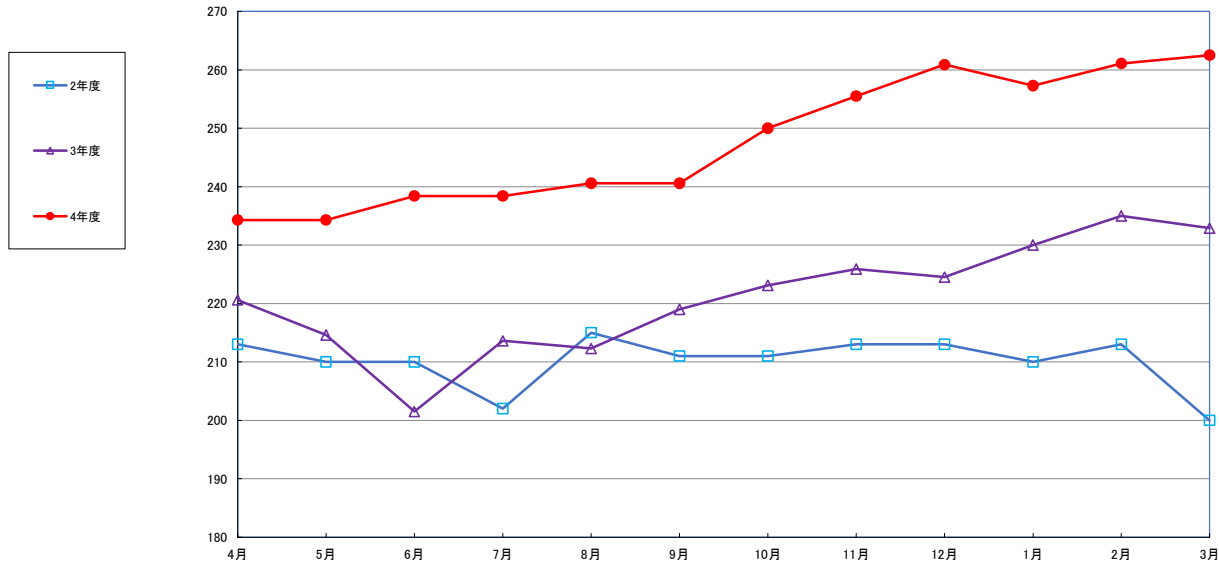

うるち米 (5kg)

食パン（1斤）

スパゲッティ 300g

即席めん(カップヌードル)

食用油 (1000mℓ)

みそ (1kg)

砂糖 (1kg)

しょう油 (1L)