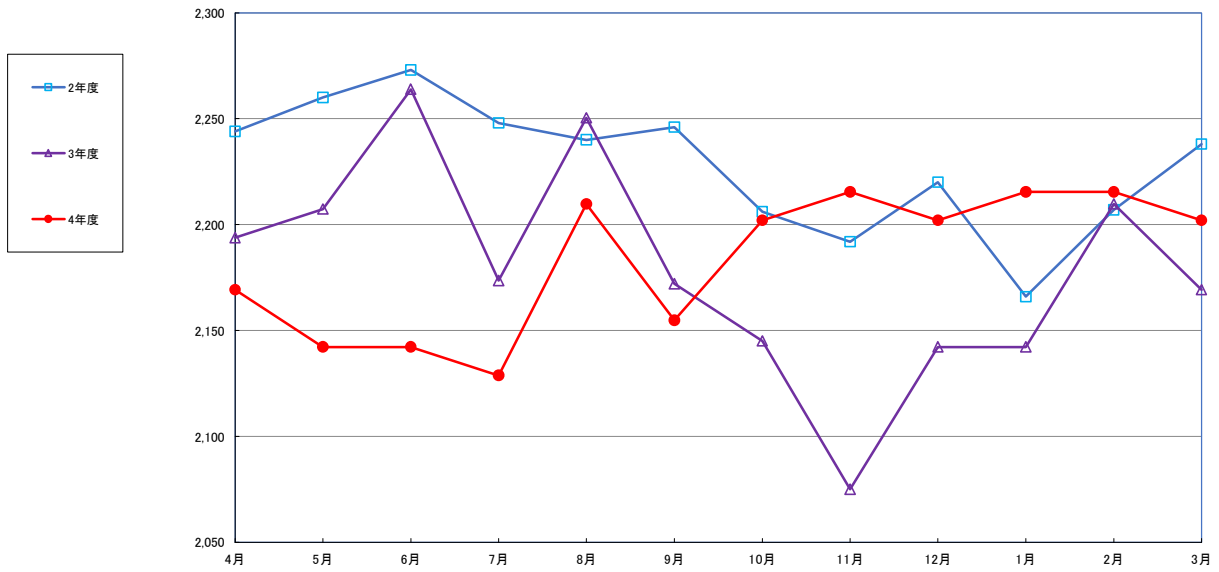

うるち米 (5kg)

食パン（1斤）

スパゲッティ 300g

即席めん(カップヌードル)

食用油 (1000mℓ)

みそ (1kg)

砂糖 (1kg)

しょう油 (1L)