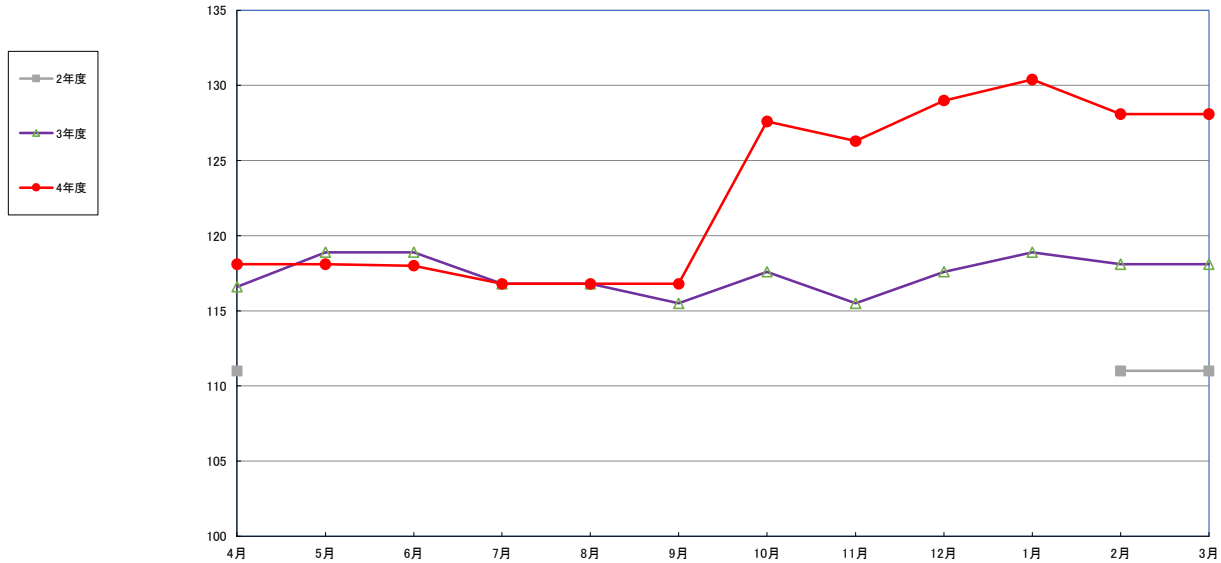

ミネラルウォーター(飲料水)1L