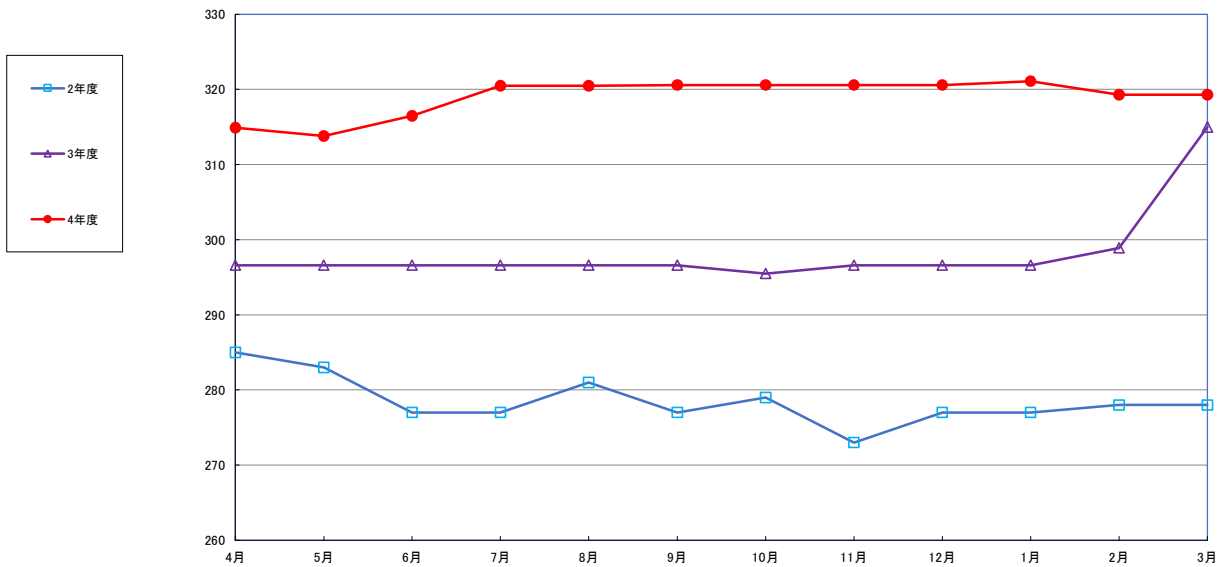

うるち米 (5kg)

食パン（1斤）

スパゲッティ 300g

即席めん(カップヌードル)

食用油 (1000mℓ)

みそ (1kg)

砂糖 (1kg)

しょう油 (1L)