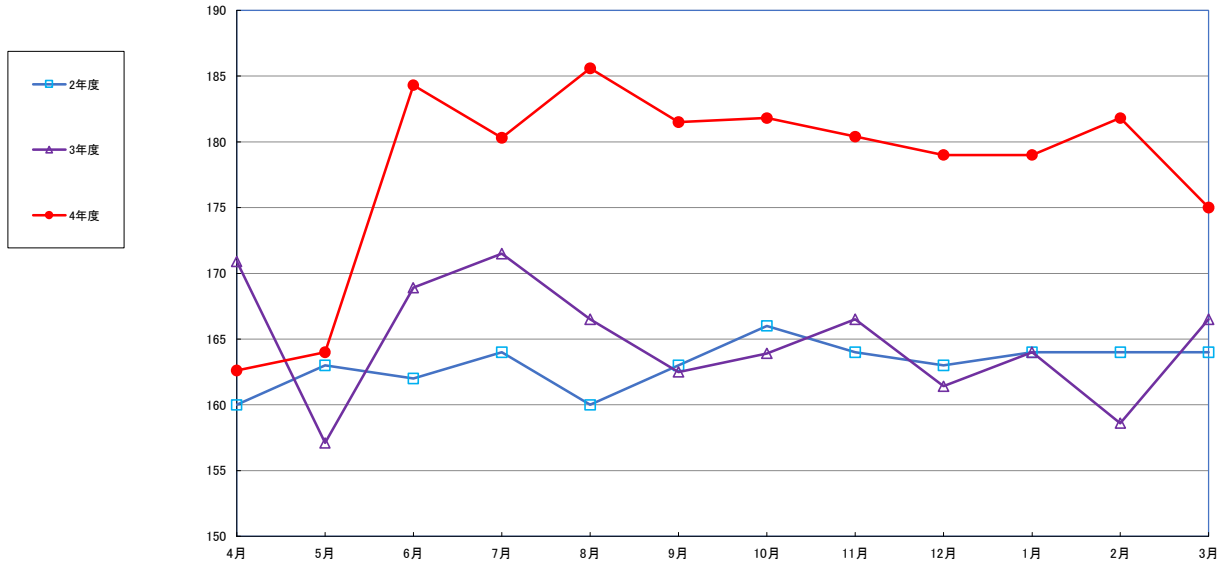

うるち米 (5kg)

食パン（1斤）

スパゲッティ 300g

即席めん(カップヌードル)

食用油 (1000mℓ)

みそ (1kg)

砂糖 (1kg)

しょう油 (1L)