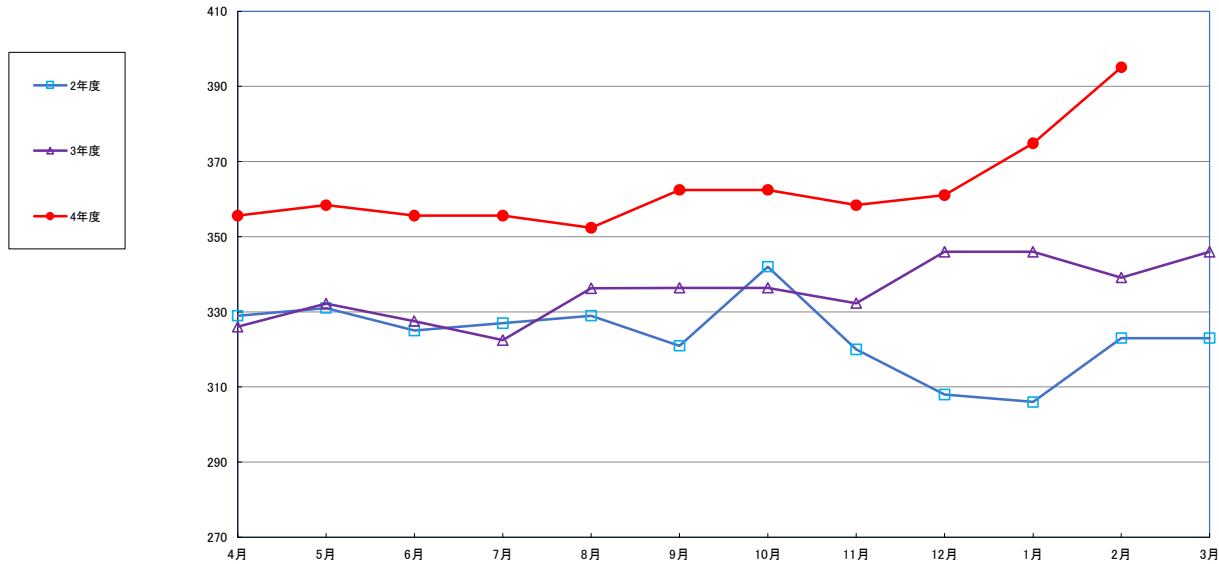

ティッシュペーパー 160組または180組 5箱