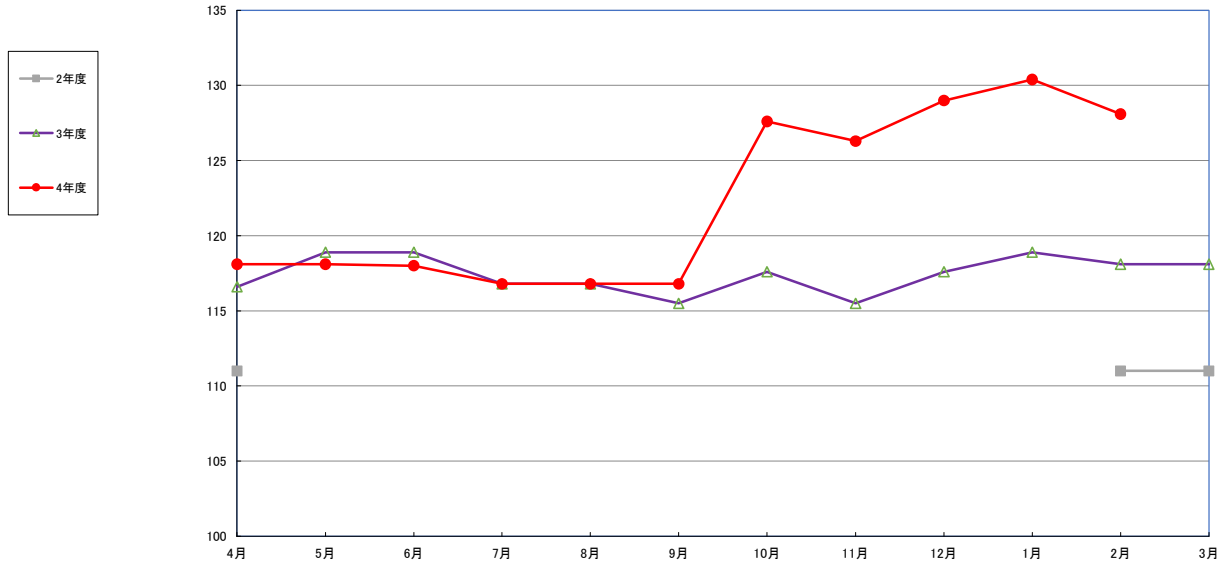

ミネラルウォーター(飲料水)1L