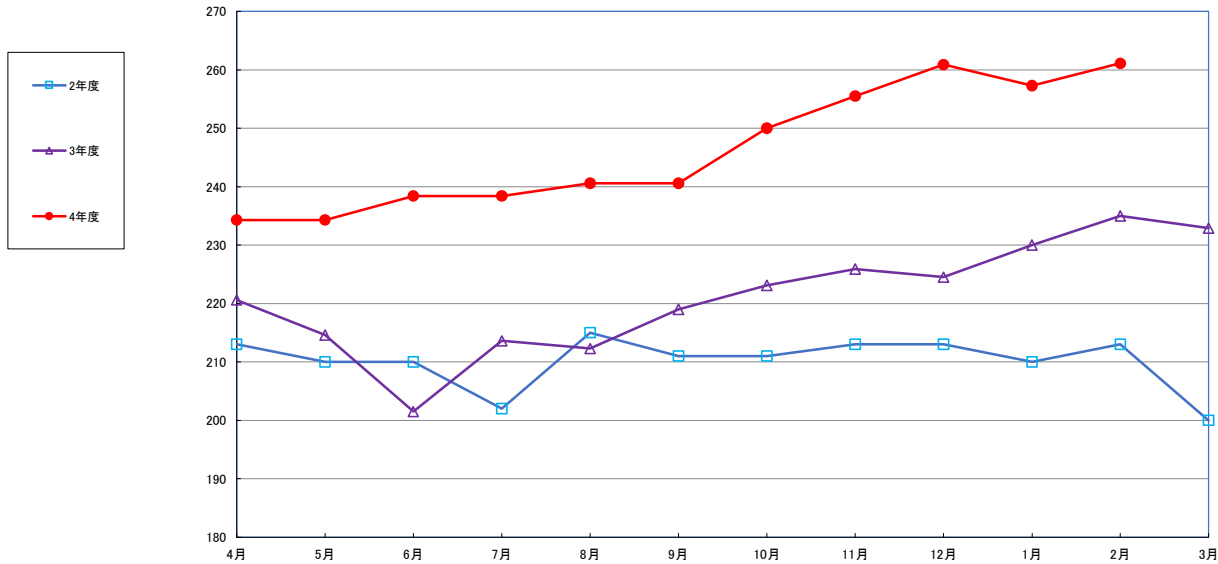

うるち米 (5kg)

食パン（1斤）

スパゲッティ 300g

即席めん(カップヌードル)

食用油 (1000ml)

みそ (1kg)

砂糖 (1kg)

即席カレー