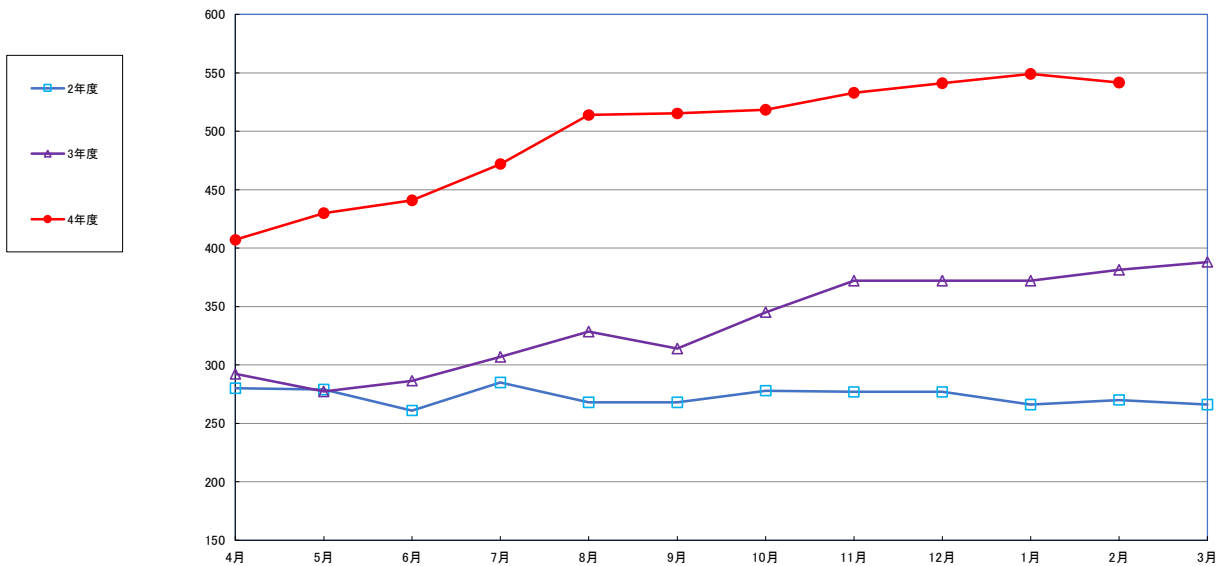

うるち米 (5kg)

食パン（1斤）

スパゲッティ 300g

即席めん(カップヌードル)

食用油 (1000ml)

みそ (1kg)

砂糖 (1kg)

即席カレー