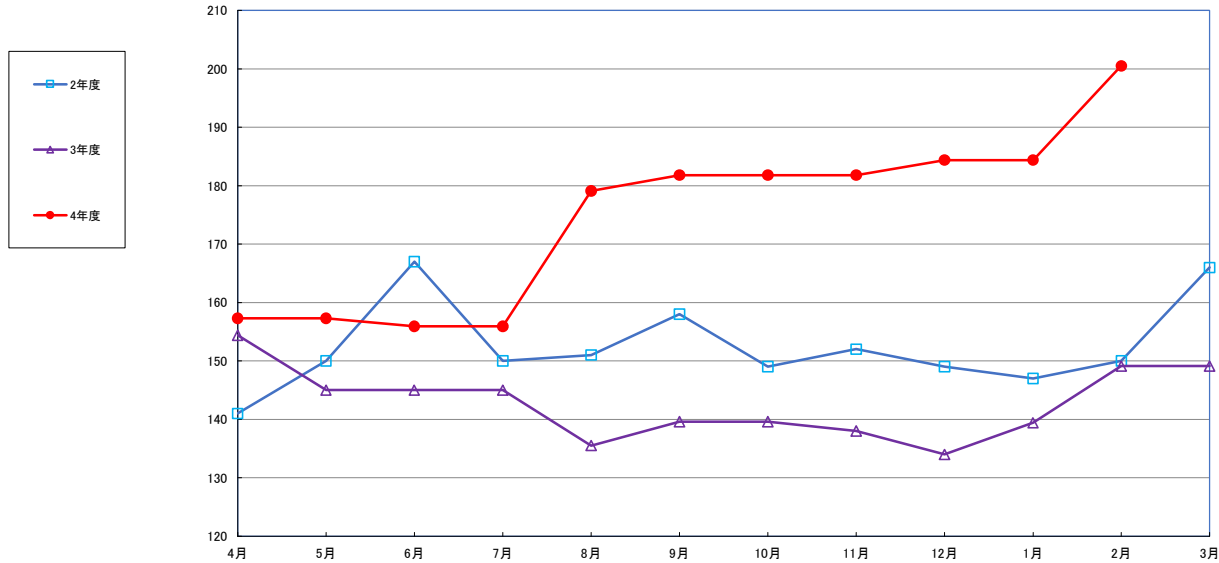

うるち米 (5kg)

食パン（1斤）

スパゲッティ 300g

即席めん(カップヌードル)

食用油 (1000ml)

みそ (1kg)

砂糖 (1kg)

即席カレー