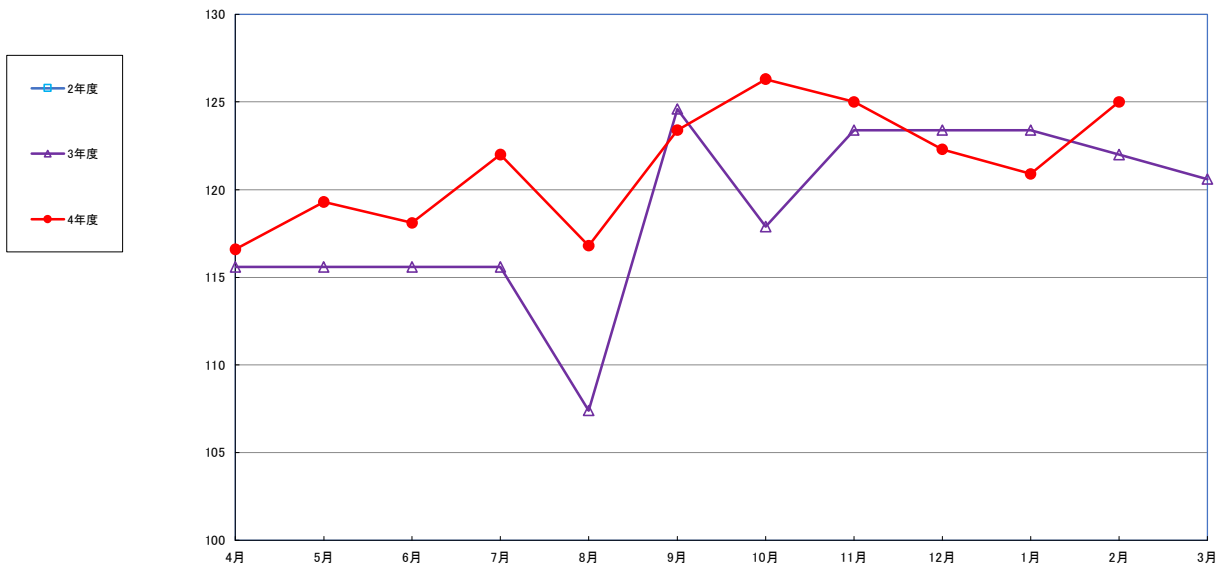

うるち米 (5kg)

食パン（1斤）

スパゲッティ 300g

即席めん(カップヌードル)

食用油 (1000ml)

みそ (1kg)

砂糖 (1kg)

即席カレー