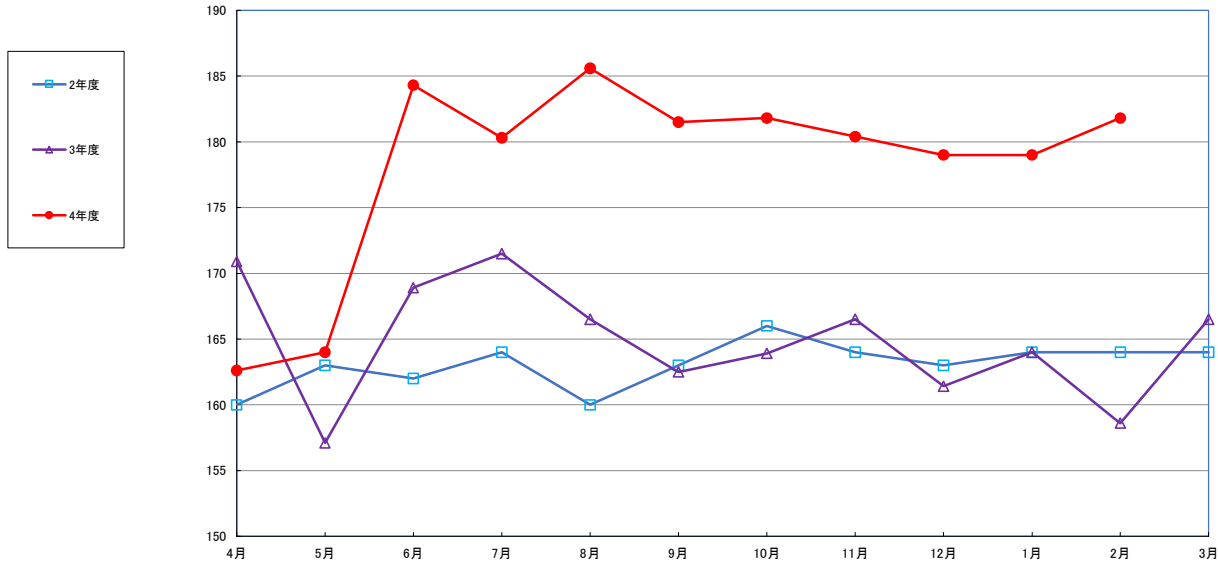

うるち米 (5kg)

食パン（1斤）

スパゲッティ 300g

即席めん(カップヌードル)

食用油 (1000ml)

みそ (1kg)

砂糖 (1kg)

即席カレー