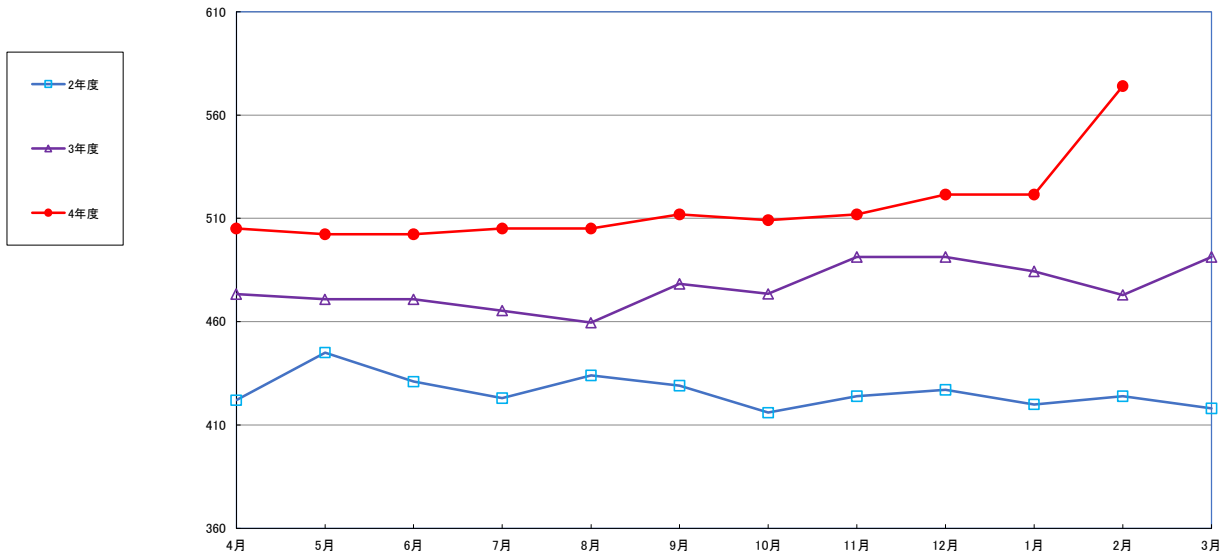

トイレトーパー(パルプ100%) 12ロール