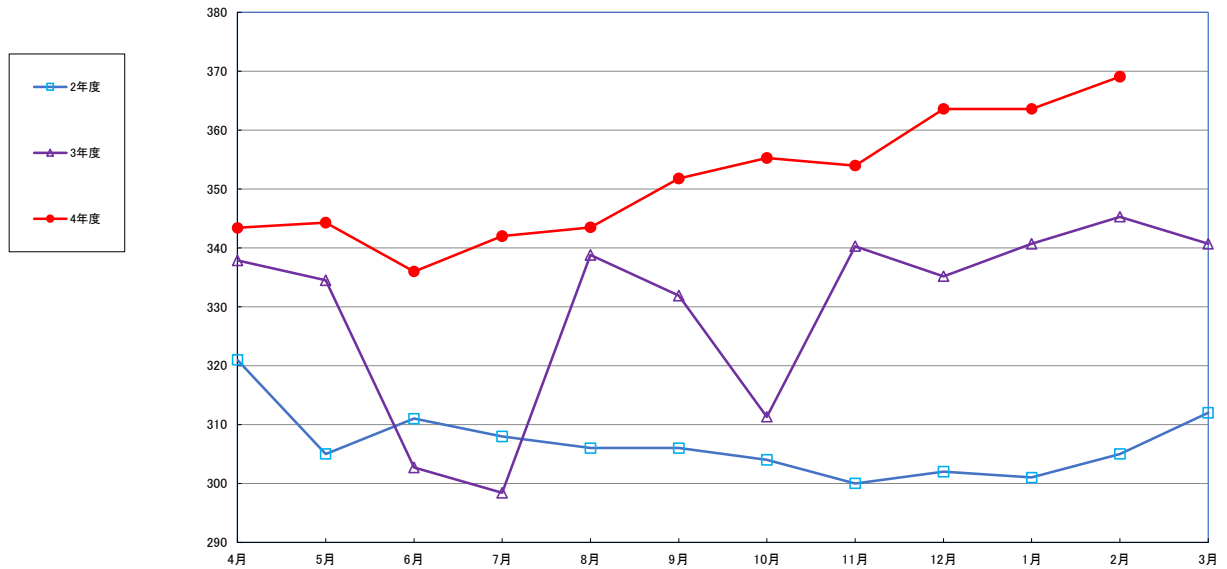

トイレトペーパー(古紙) 12ロール