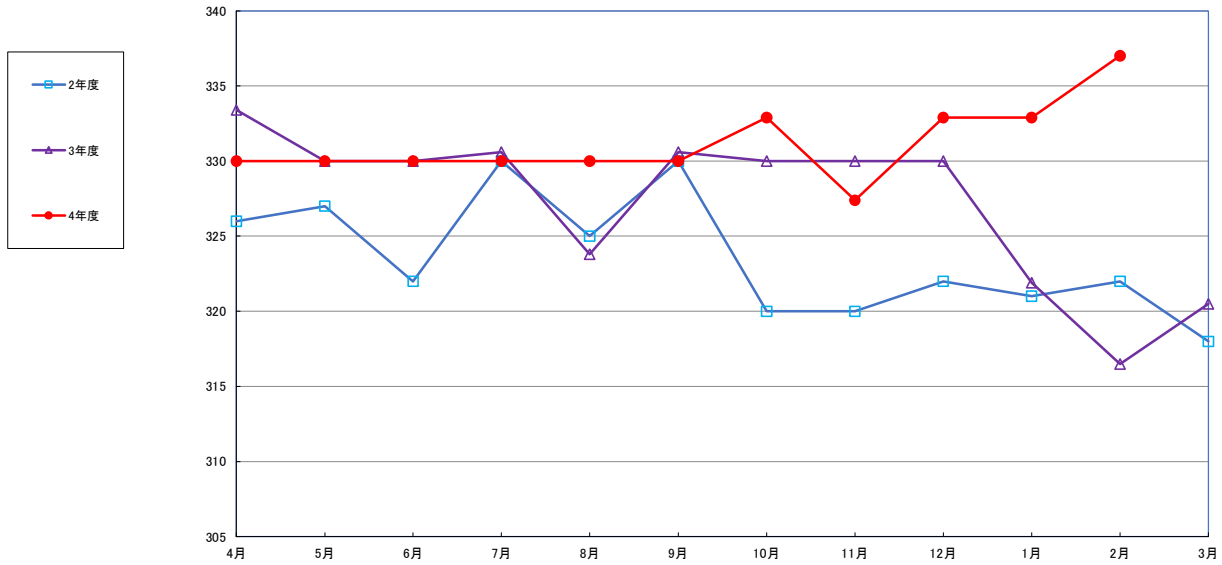

うるち米 (5kg)

食パン（1斤）

スパゲッティ 300g

即席めん(カップヌードル)

食用油 (1000ml)

みそ (1kg)

砂糖 (1kg)

即席カレー