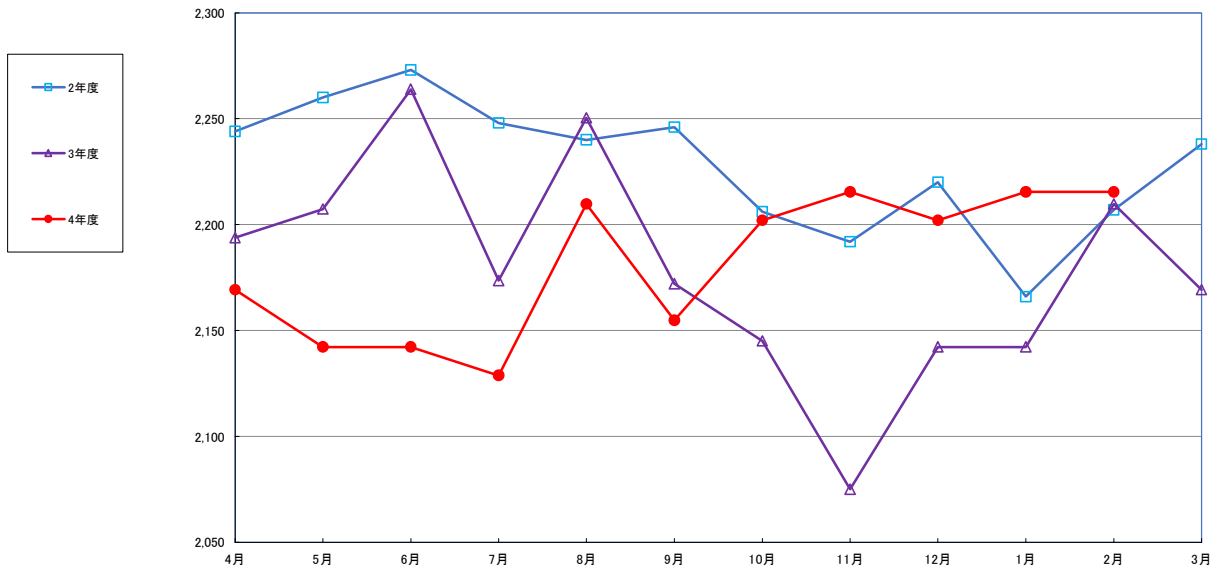

うるち米 (5kg)

食パン（1斤）

スパゲッティ 300g

即席めん(カップヌードル)

食用油 (1000ml)

みそ (1kg)

砂糖 (1kg)

即席カレー