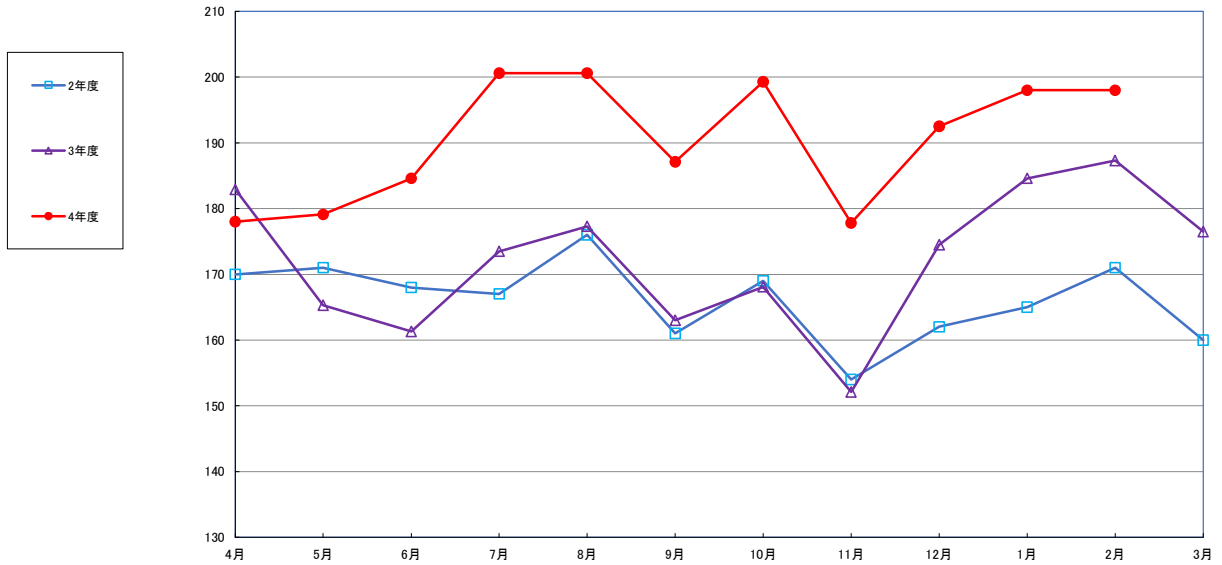

うるち米 (5kg)

食パン（1斤）

スパゲッティ 300g

即席めん(カップヌードル)

食用油 (1000ml)

みそ (1kg)

砂糖 (1kg)

即席カレー