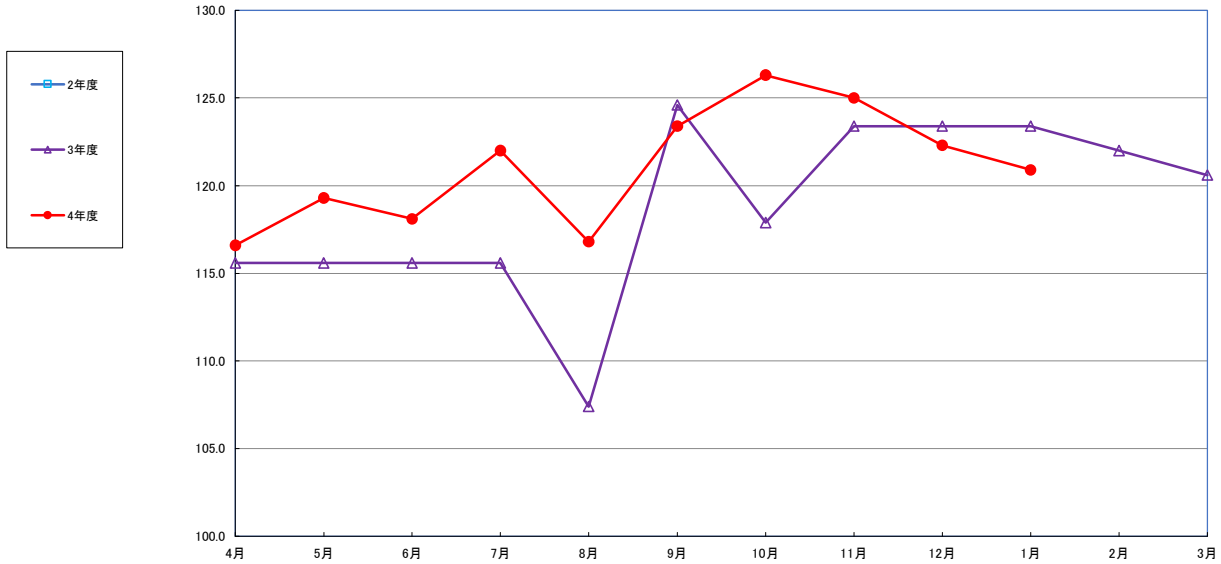

うるち米 (5kg)

食パン（1斤）

スパゲッティ 300g

即席めん(カップヌードル)

食用油 (1000mℓ)

みそ (1kg)

砂糖 (1kg)

即席カレー