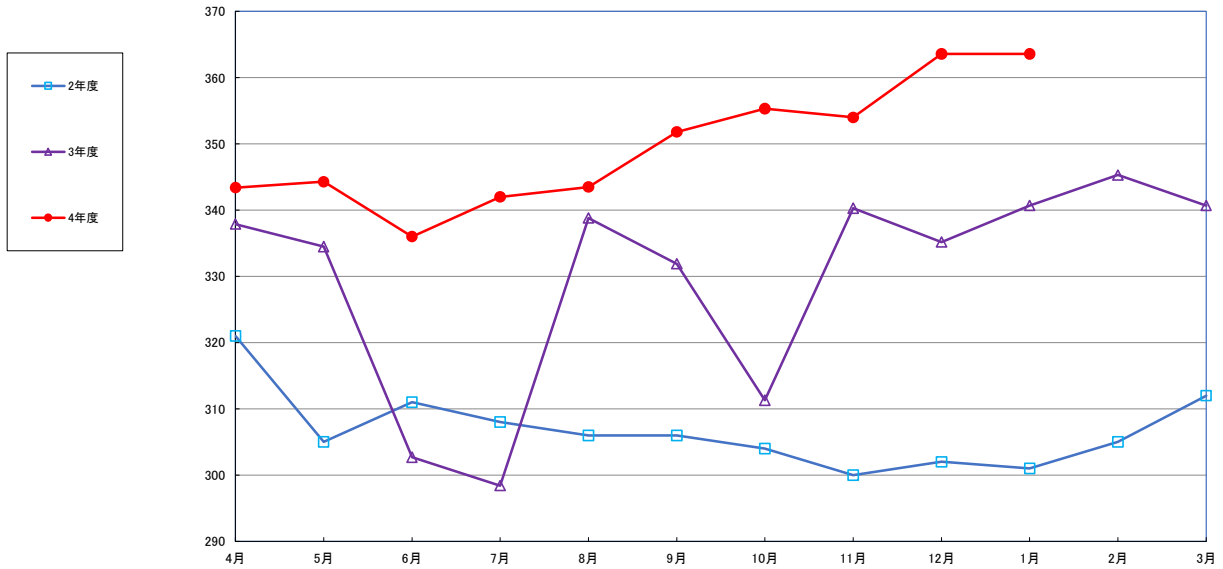

トイレトペーパー(古紙) 12ロール