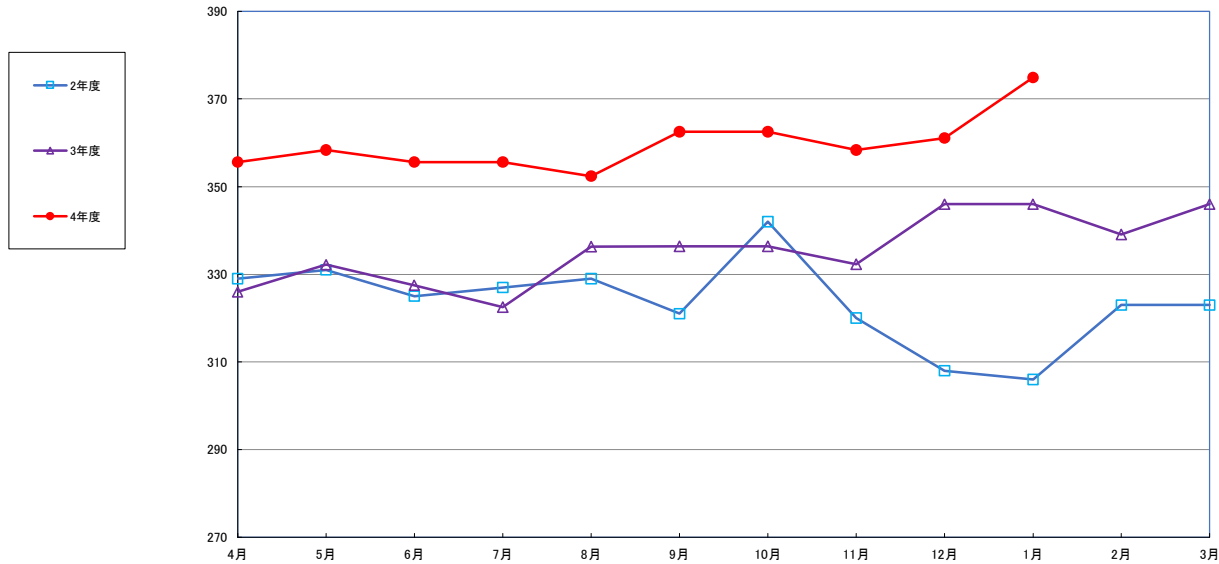

ティッシュペーパー 160組または180組 5箱