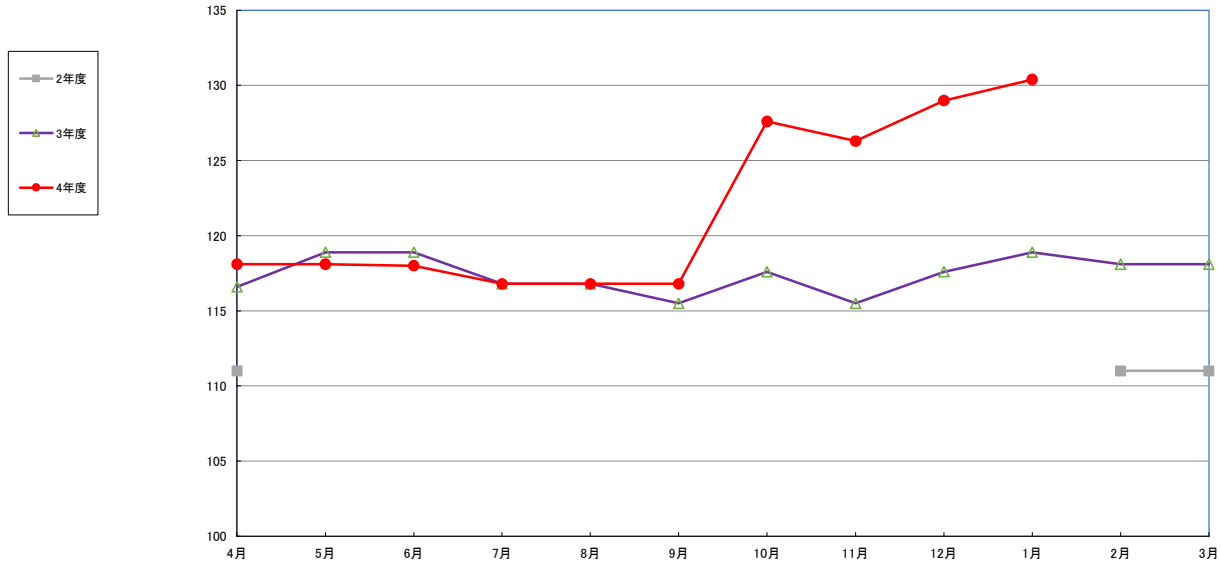

ミネラルウォーター(飲料水)1L