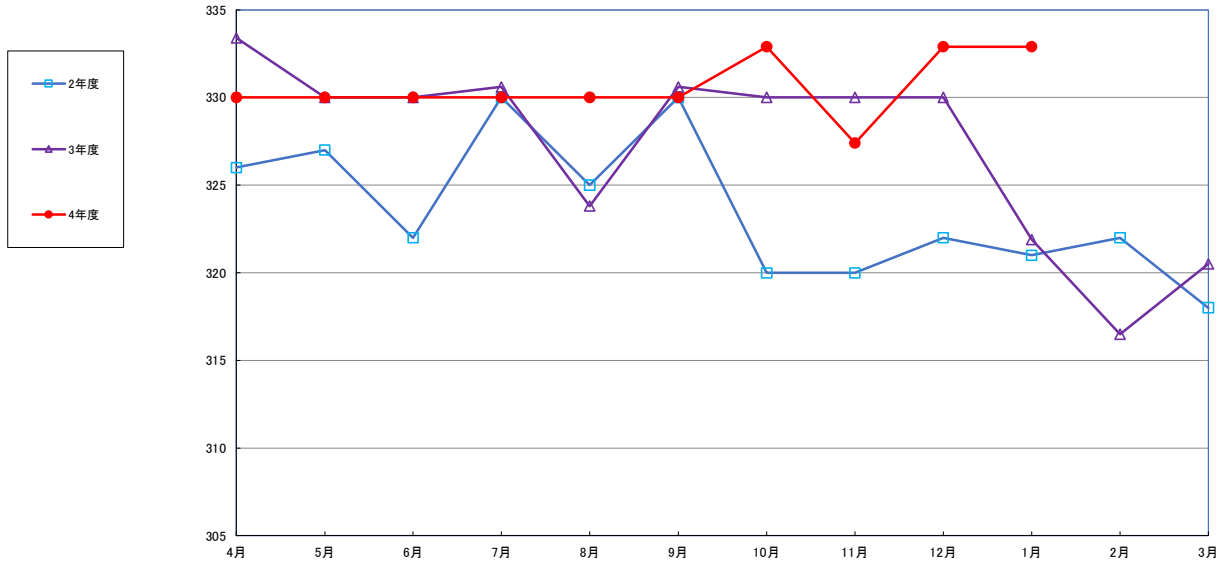

うるち米 (5kg)

食パン（1斤）

スパゲッティ 300g

即席めん(カップヌードル)

食用油 (1000mℓ)

みそ (1kg)

砂糖 (1kg)

即席カレー