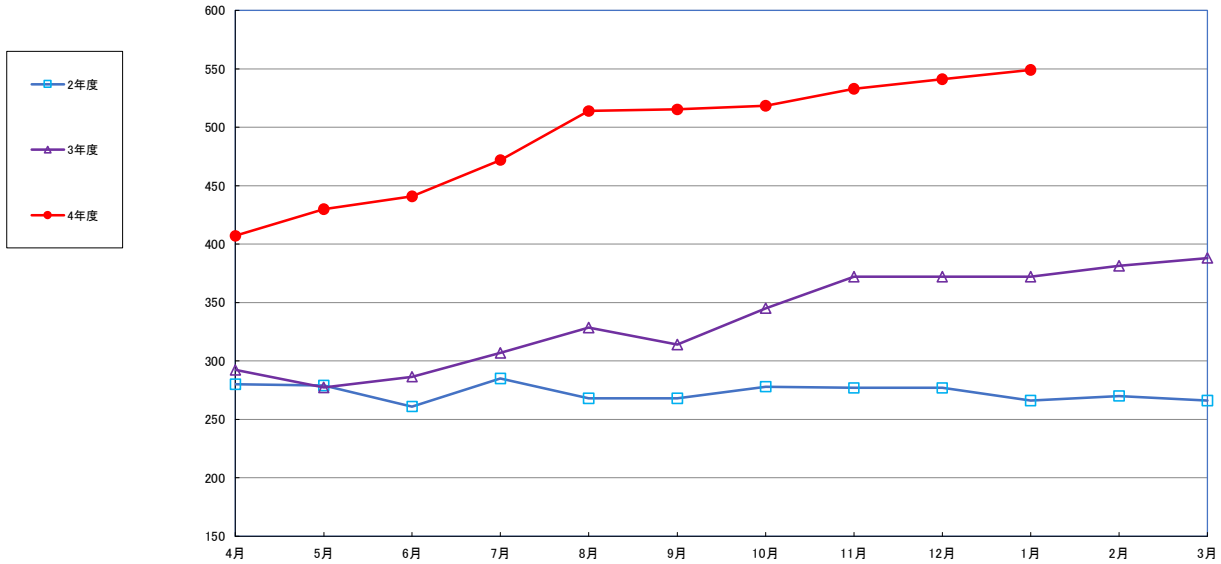

うるち米 (5kg)

食パン（1斤）

スパゲッティ 300g

即席めん(カップヌードル)

食用油 (1000mℓ)

みそ (1kg)

砂糖 (1kg)

即席カレー