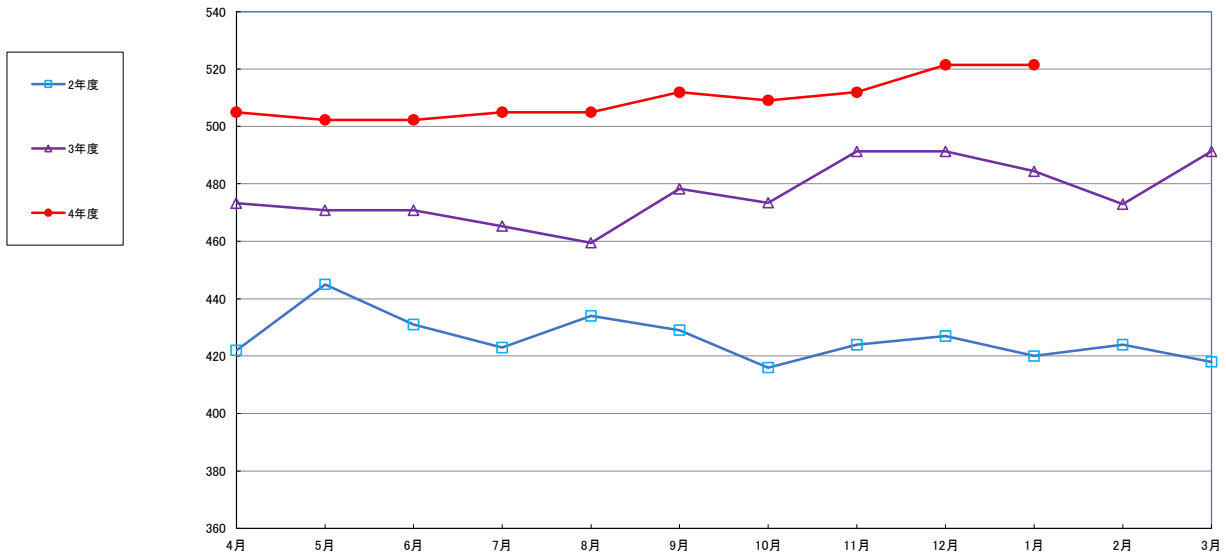

トイレトペーパー(ノパルプ100%) 12ロール