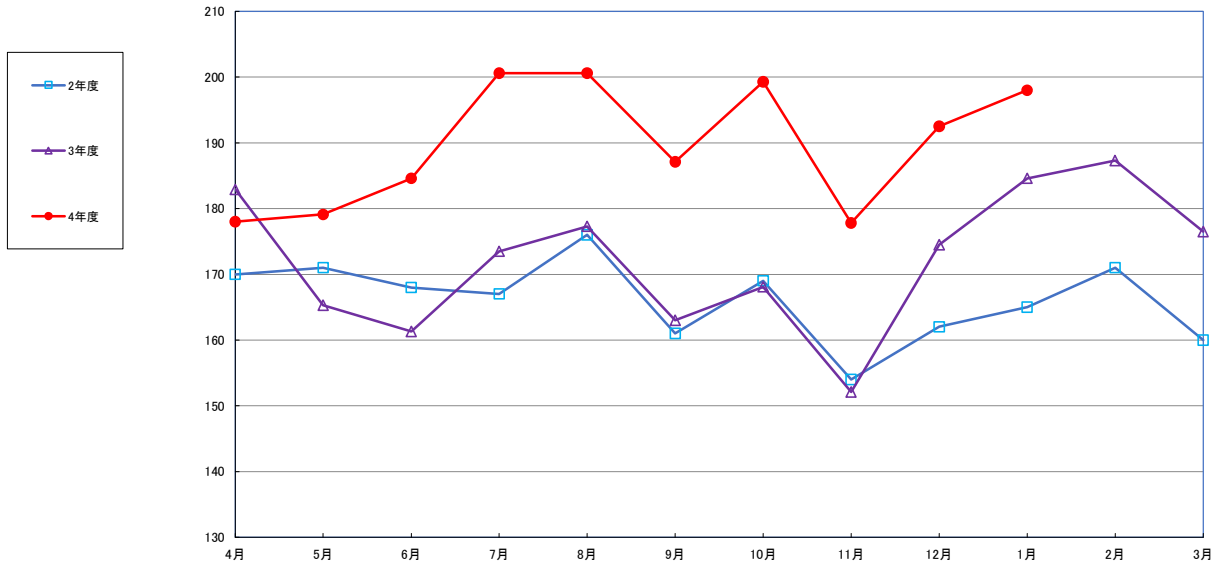

うるち米 (5kg)

食パン（1斤）

スパゲッティ 300g

即席めん(カップヌードル)

食用油 (1000mℓ)

みそ (1kg)

砂糖 (1kg)

即席カレー