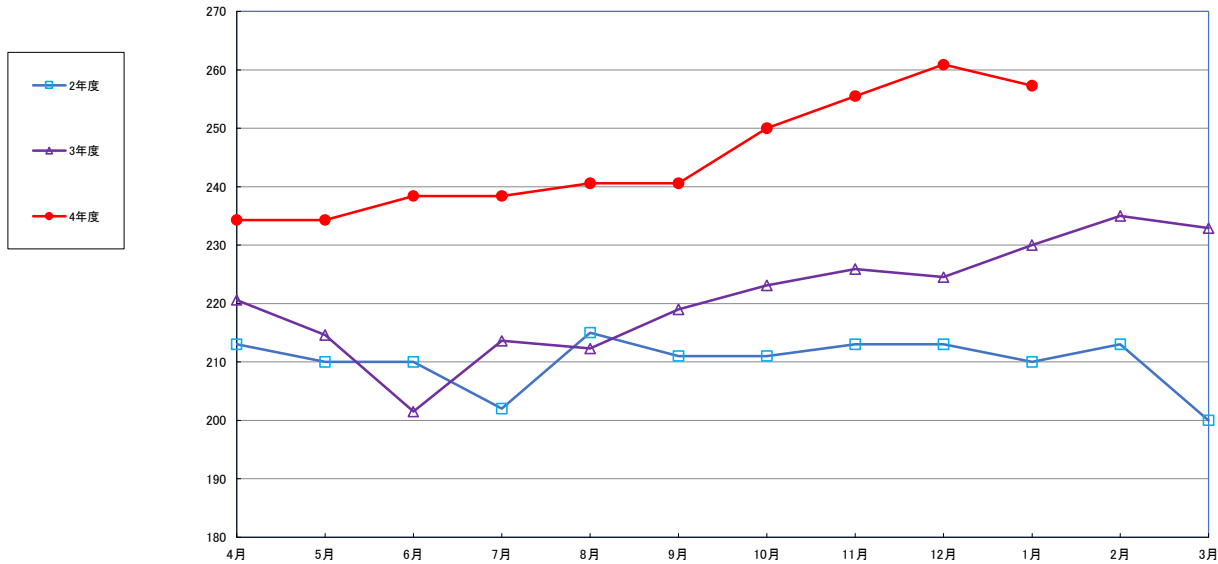

うるち米 (5kg)

食パン（1斤）

スパゲッティ 300g

即席めん(カップヌードル)

食用油 (1000mℓ)

みそ (1kg)

砂糖 (1kg)

即席カレー