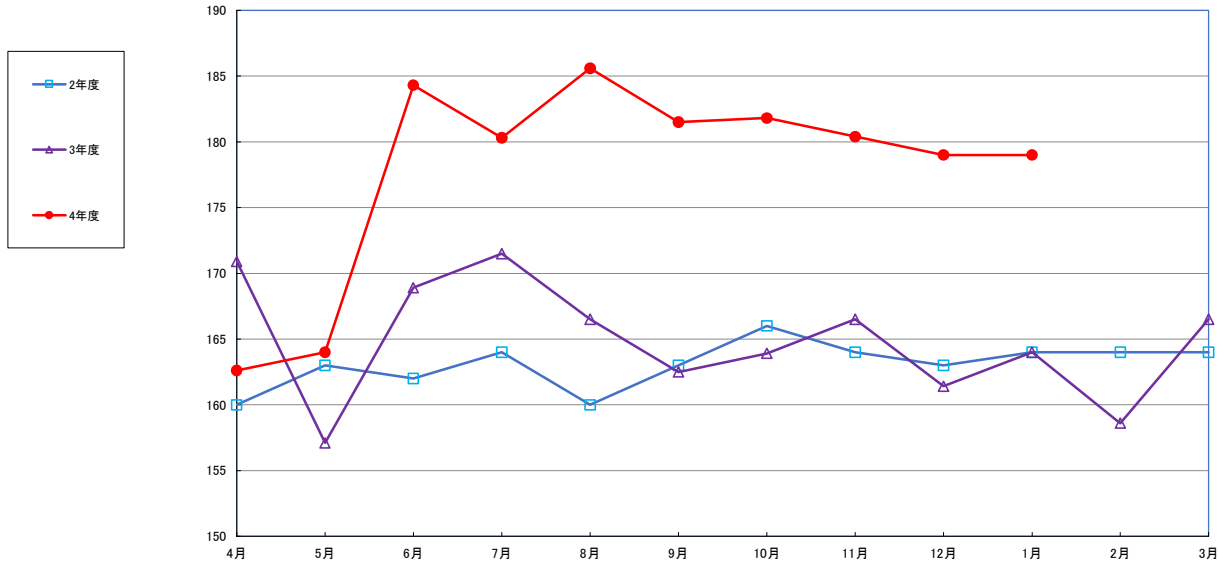

うるち米 (5kg)

食パン（1斤）

スパゲッティ 300g

即席めん(カップヌードル)

食用油 (1000mℓ)

みそ (1kg)

砂糖 (1kg)

即席カレー