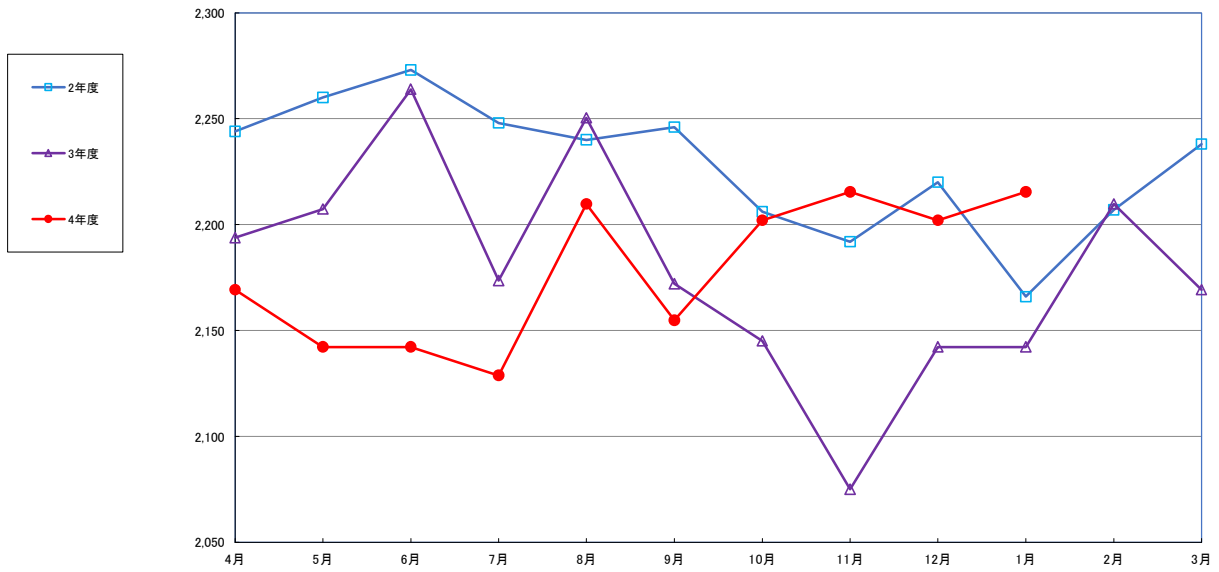

うるち米 (5kg)

食パン（1斤）

スパゲッティ 300g

即席めん(カップヌードル)

食用油 (1000mℓ)

みそ (1kg)

砂糖 (1kg)

即席カレー