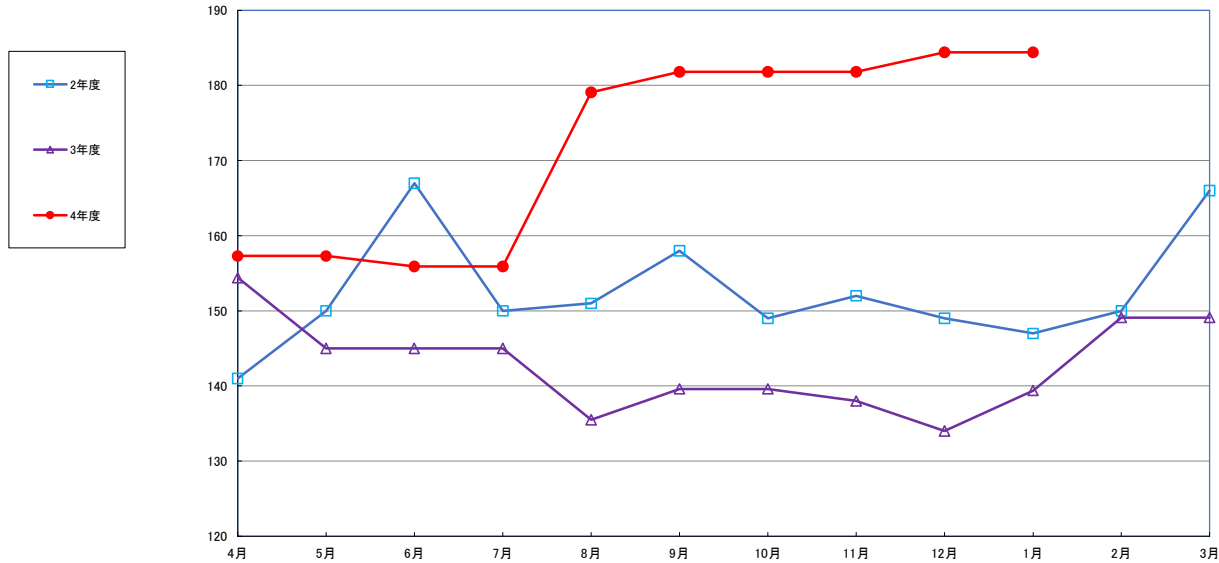

うるち米 (5kg)

食パン（1斤）

スパゲッティ 300g

即席めん(カップヌードル)

食用油 (1000mℓ)

みそ (1kg)

砂糖 (1kg)

即席カレー