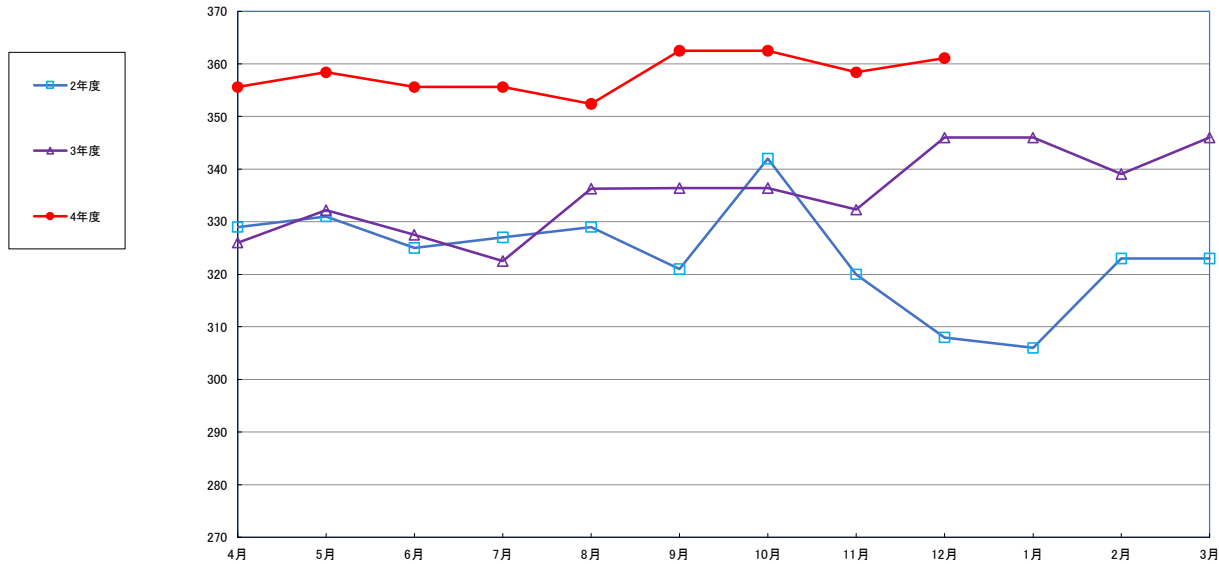

ティッシュペーパー 160組または180組 5箱