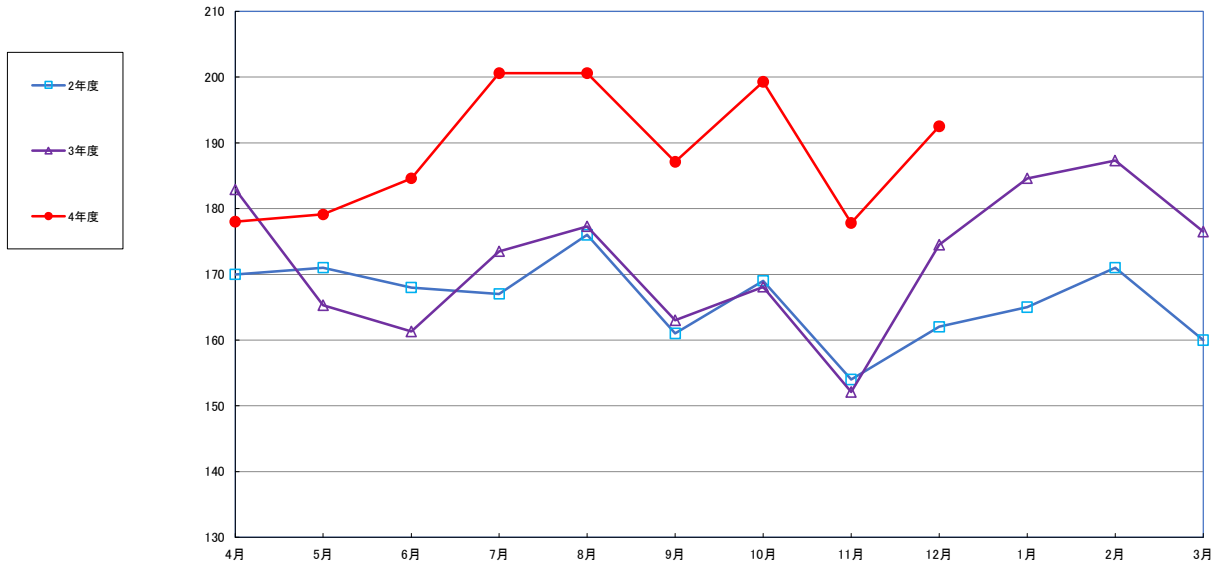

うるち米 (5kg)

食パン（1斤）

スパゲッティ 300g

即席めん(カップヌードル)

食用油 (1000mℓ)

みそ (1kg)

砂糖 (1kg)

即席カレー