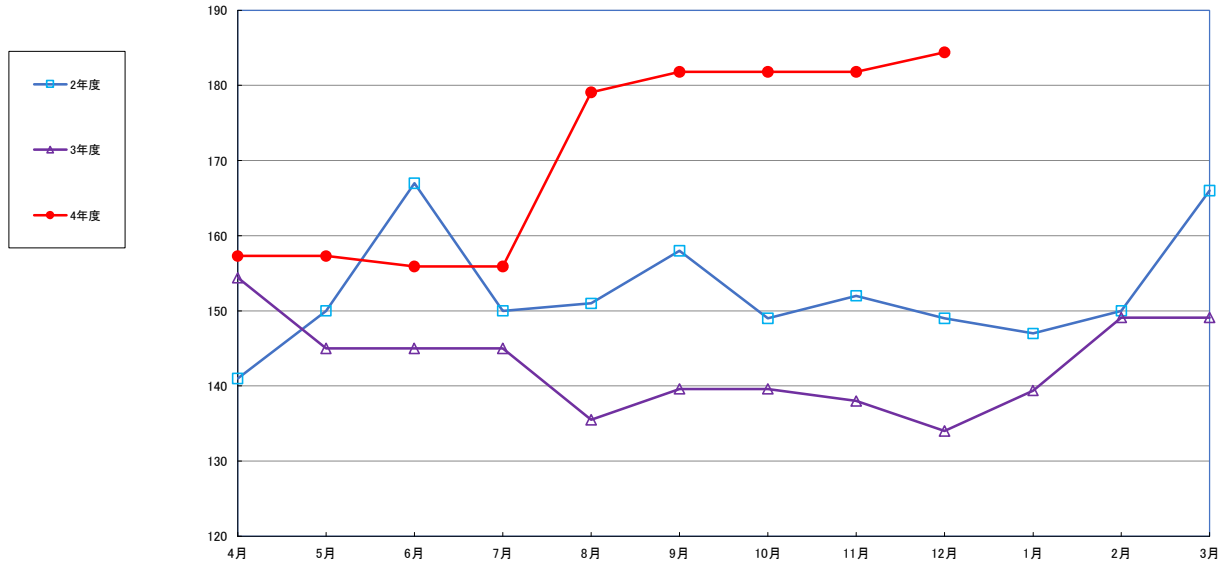

うるち米 (5kg)

食パン（1斤）

スパゲッティ 300g

即席めん(カップヌードル)

食用油 (1000mℓ)

みそ (1kg)

砂糖 (1kg)

即席カレー