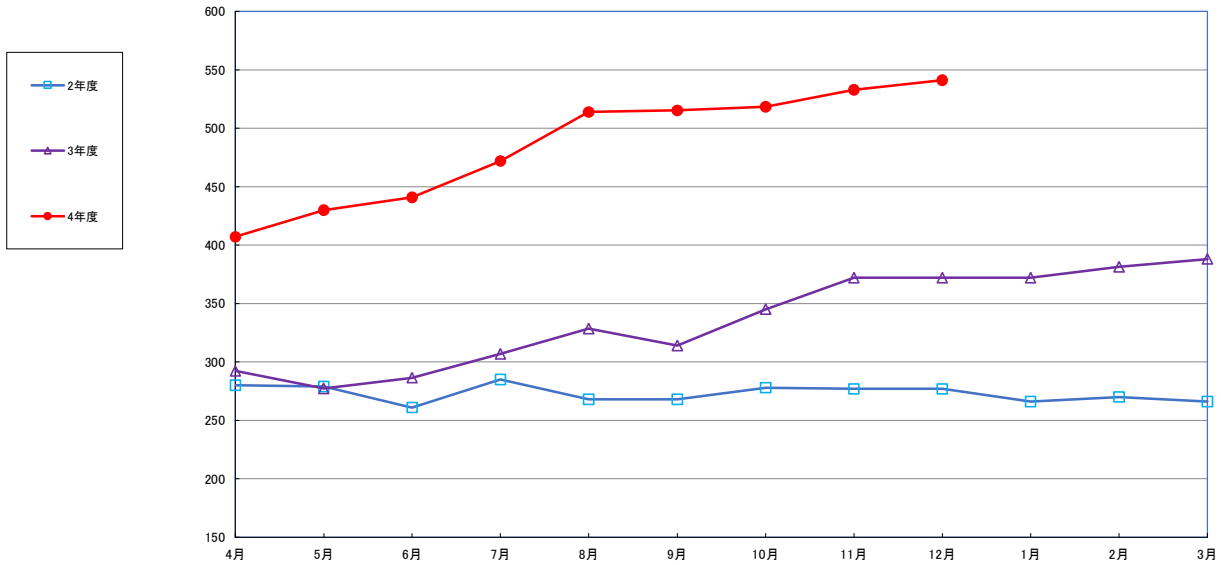

うるち米 (5kg)

食パン（1斤）

スパゲッティ 300g

即席めん(カップヌードル)

食用油 (1000mℓ)

みそ (1kg)

砂糖 (1kg)

即席カレー