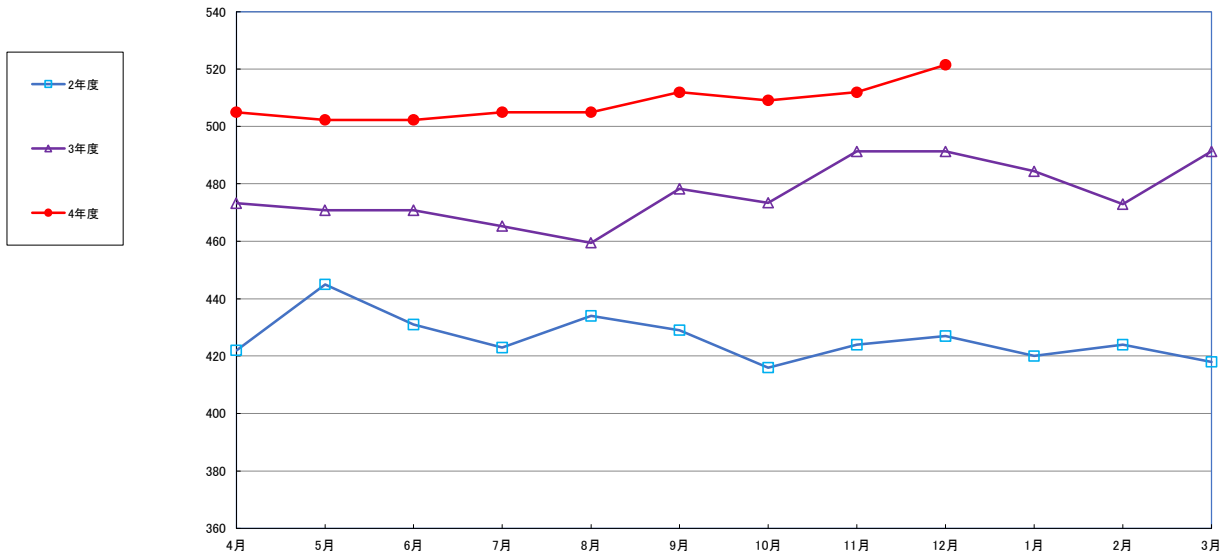

トイレトペーパー(ノパルプ100%) 12ロール