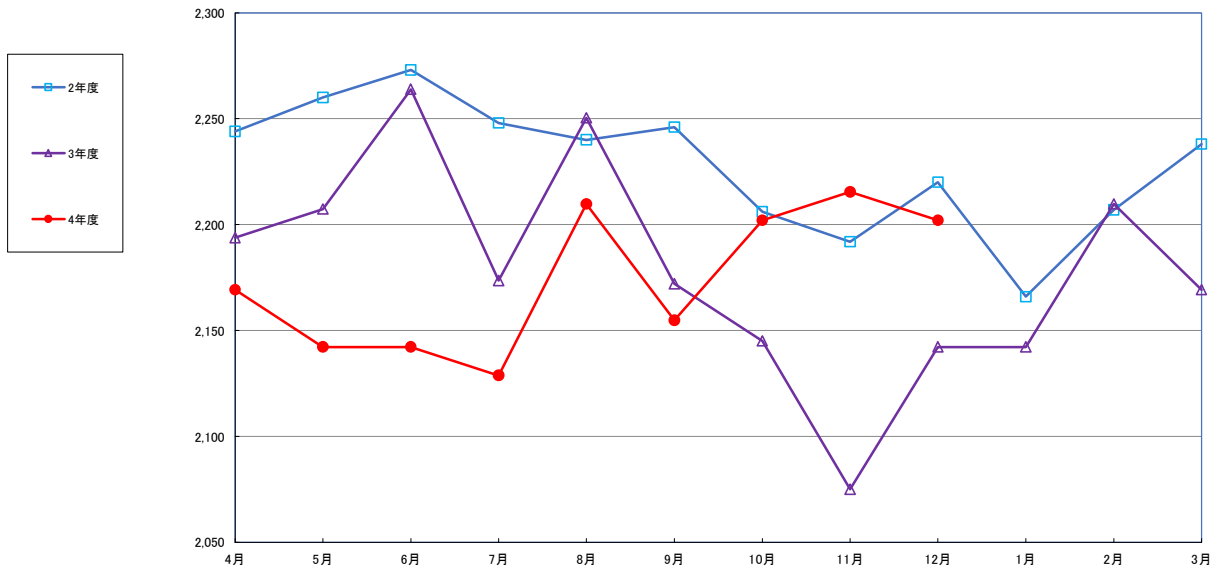

うるち米 (5kg)

食パン（1斤）

スパゲッティ 300g

即席めん(カップヌードル)

食用油 (1000mℓ)

みそ (1kg)

砂糖 (1kg)

即席カレー