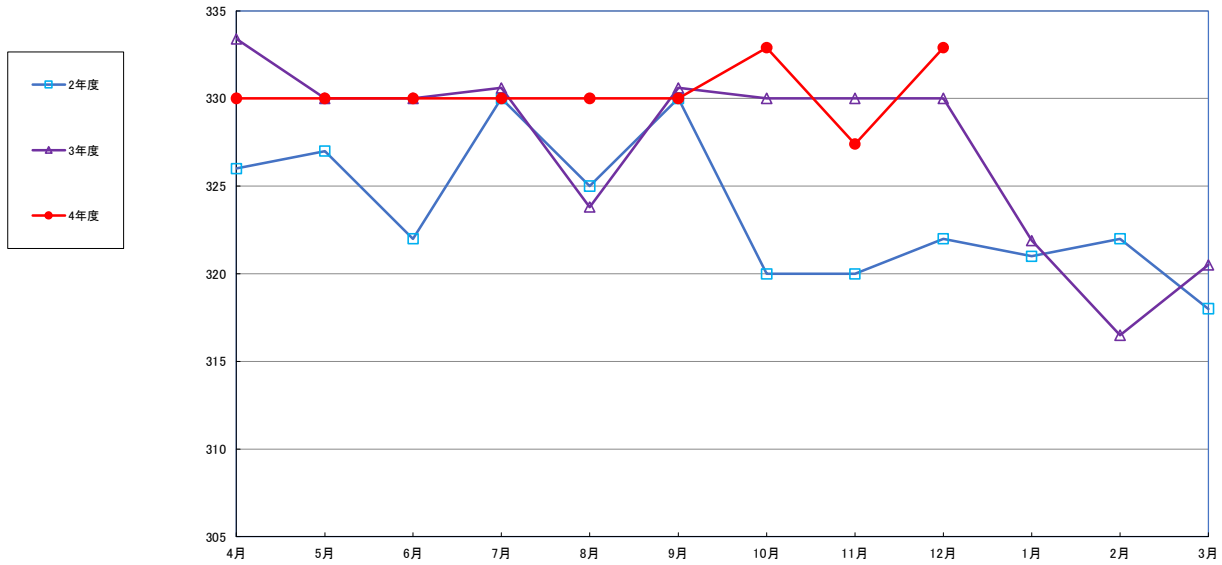

うるち米 (5kg)

食パン（1斤）

スパゲッティ 300g

即席めん(カップヌードル)

食用油 (1000mℓ)

みそ (1kg)

砂糖 (1kg)

即席カレー