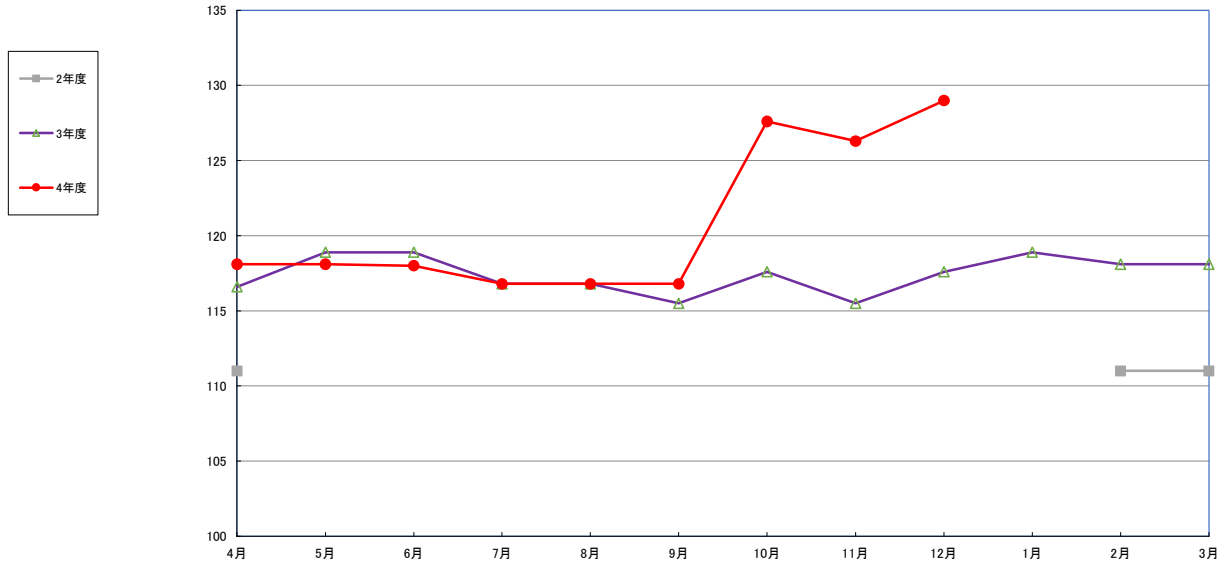

ミネラルウォーター(飲料水)1L