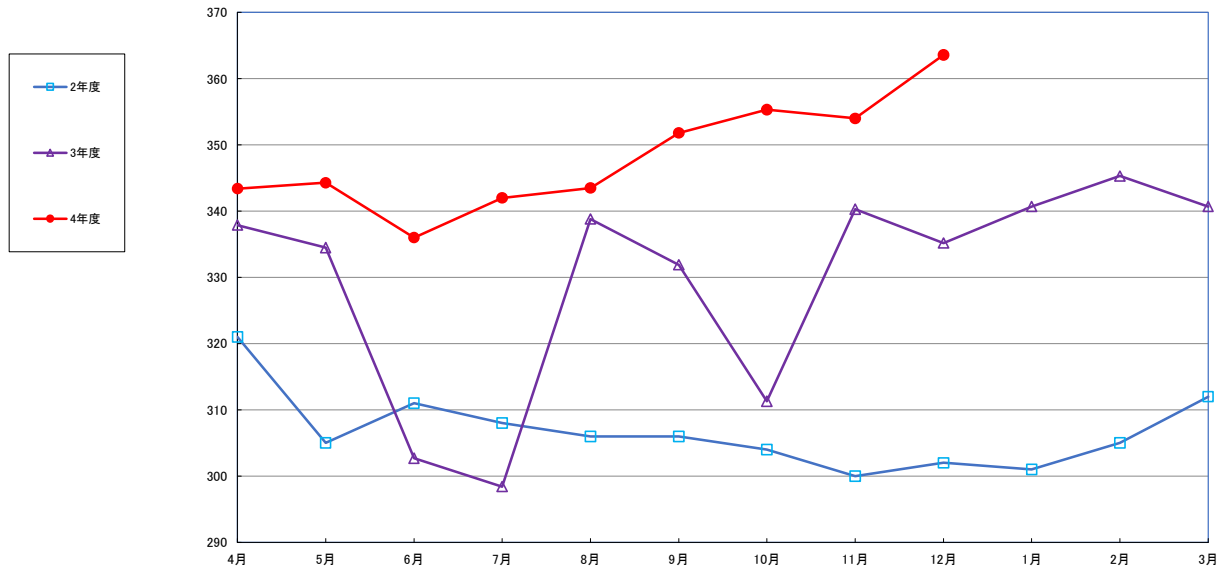

トイレトペーパー(古紙) 12ロール