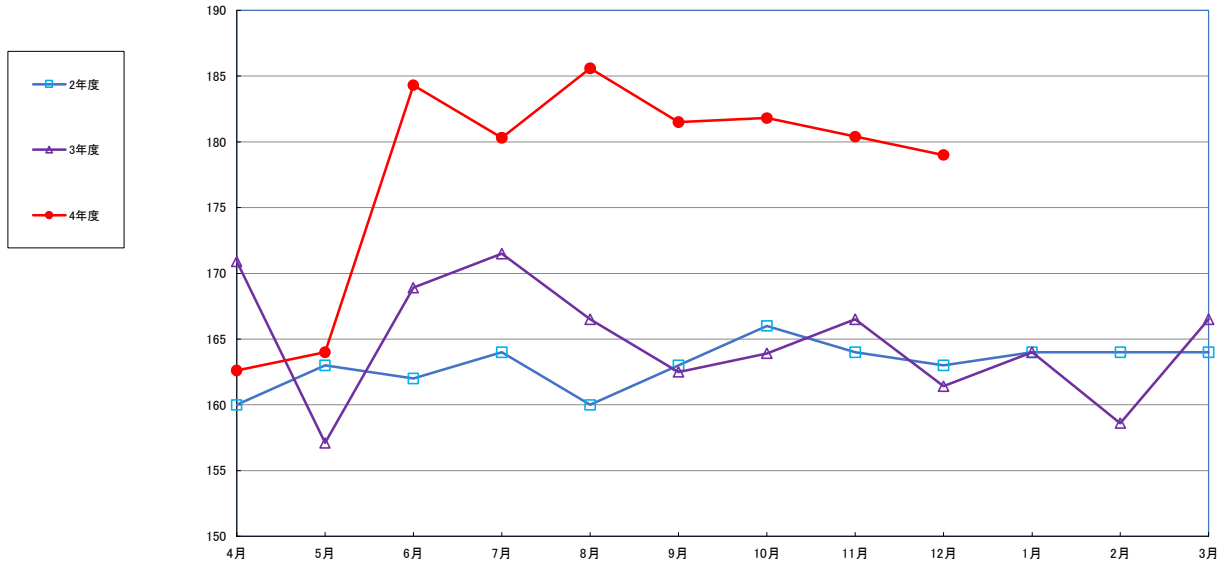

うるち米 (5kg)

食パン（1斤）

スパゲッティ 300g

即席めん(カップヌードル)

食用油 (1000mℓ)

みそ (1kg)

砂糖 (1kg)

即席カレー