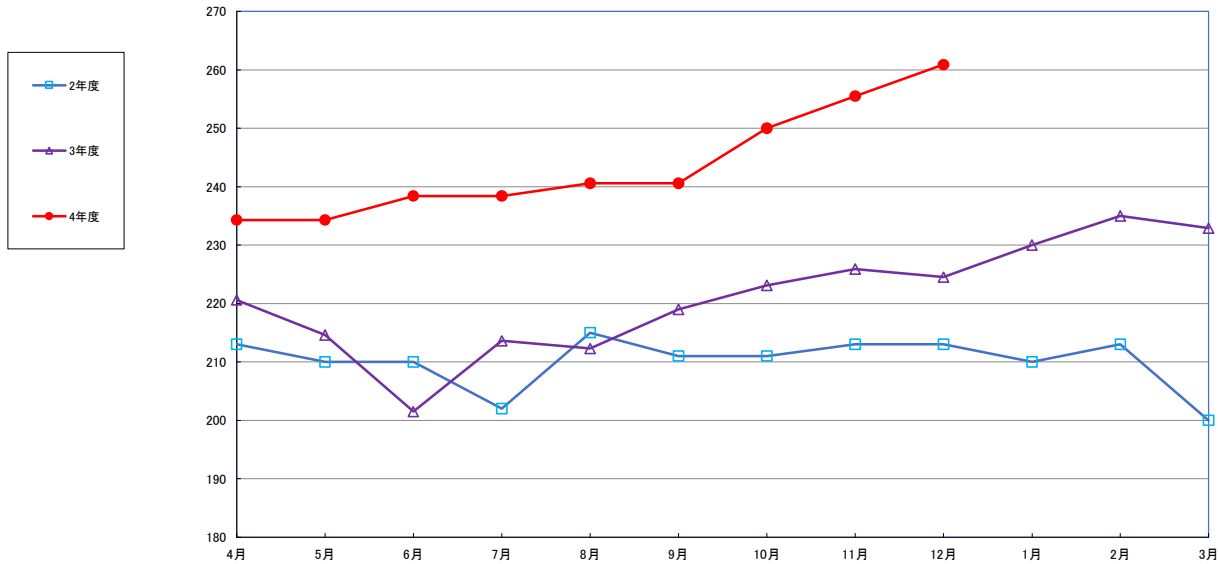

うるち米 (5kg)

食パン（1斤）

スパゲッティ 300g

即席めん(カップヌードル)

食用油 (1000mℓ)

みそ (1kg)

砂糖 (1kg)

即席カレー