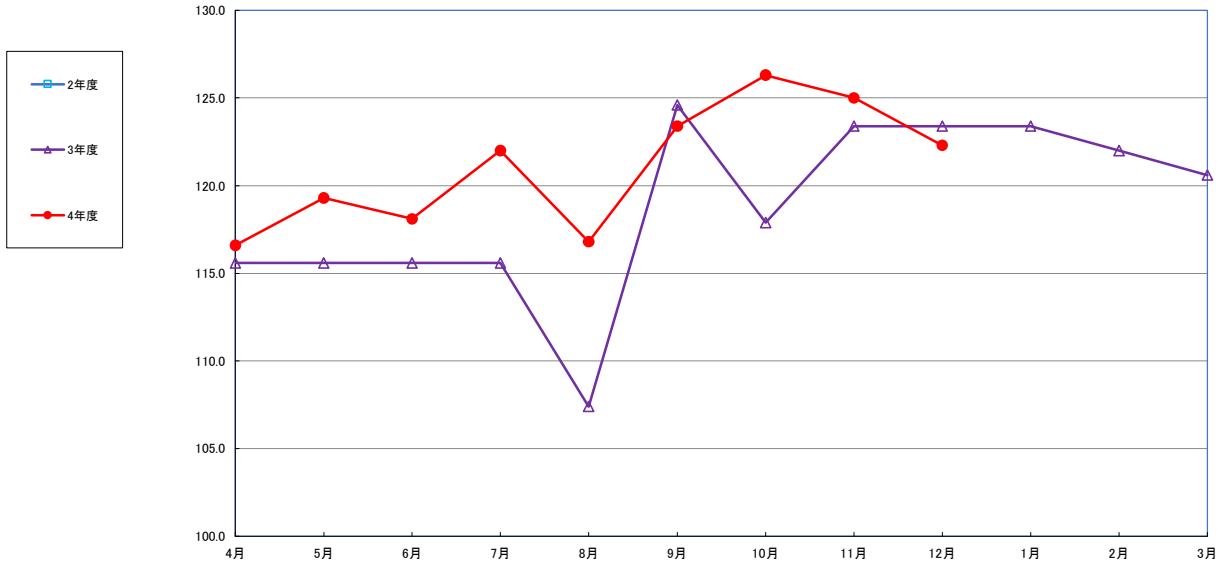

うるち米 (5kg)

食パン（1斤）

スパゲッティ 300g

即席めん(カップヌードル)

食用油 (1000mℓ)

みそ (1kg)

砂糖 (1kg)

即席カレー