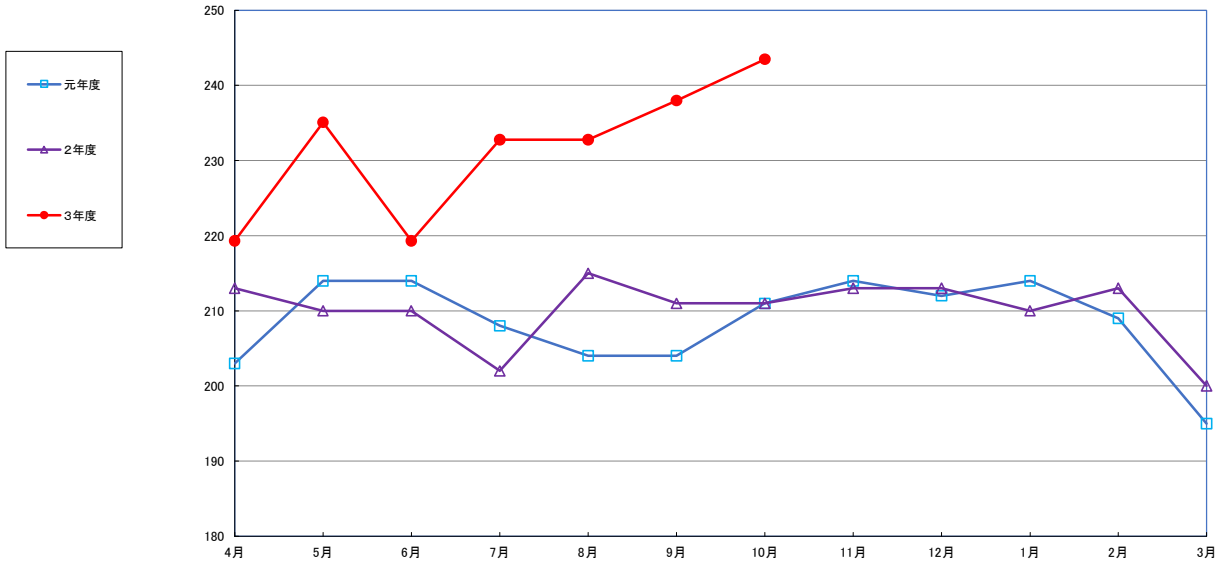

うるち米 (5kg)

食パン (1kg)

スパゲッティ (300g)

即席めん(カップヌードル)

食用油 (1000mℓ)

みそ (1kg)

砂糖 (1kg)

しょう油 (1L)