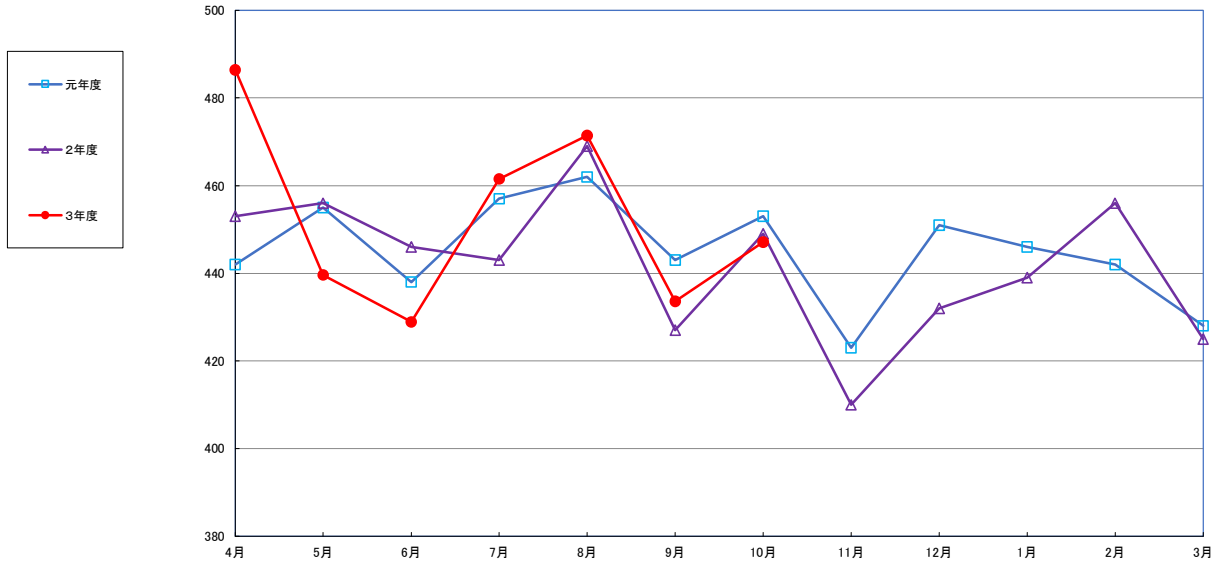

うるち米 (5kg)

食パン (1kg)

スパゲッティ (300g)

即席めん(カップヌードル)

食用油 (1000mℓ)

みそ (1kg)

砂糖 (1kg)

しょう油 (1L)