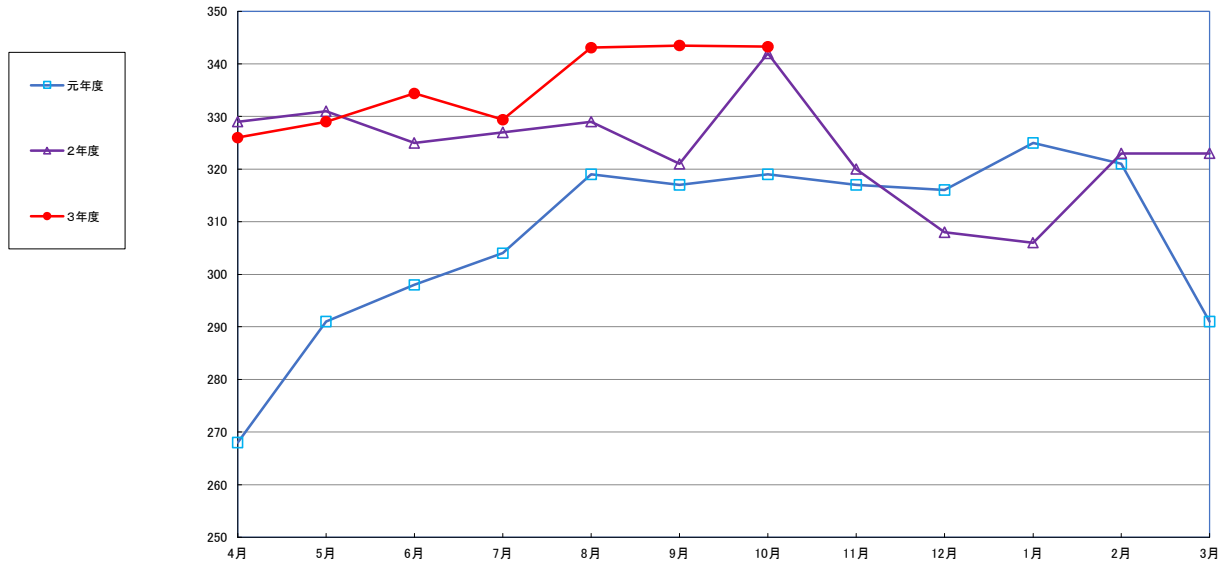

ティッシュペーパー 160組または180組 5箱