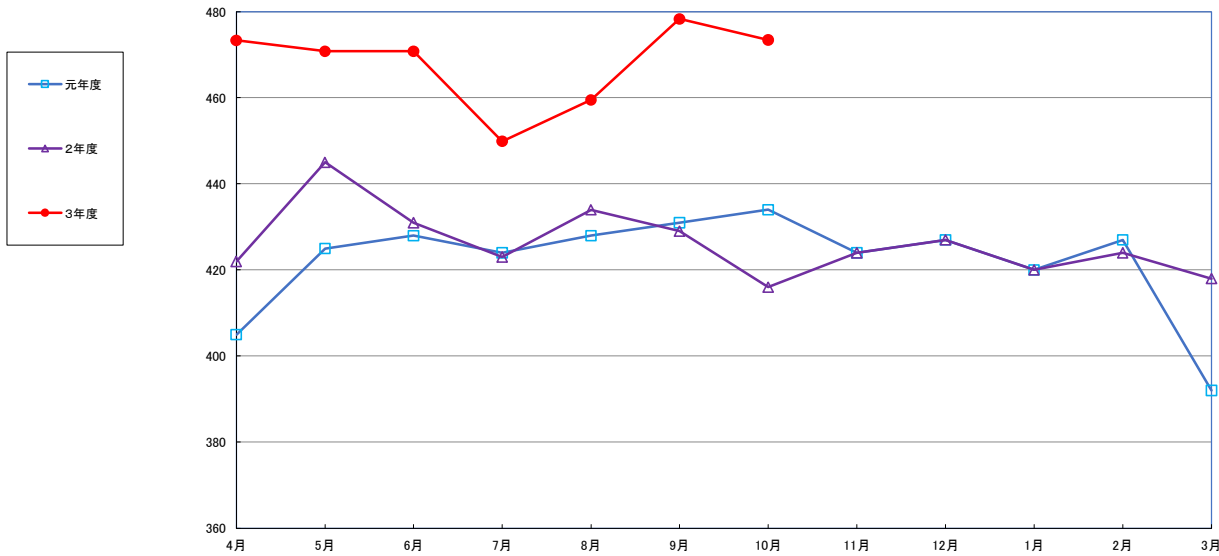

トイレトペーパー(ノパルプ100%) 12ロール