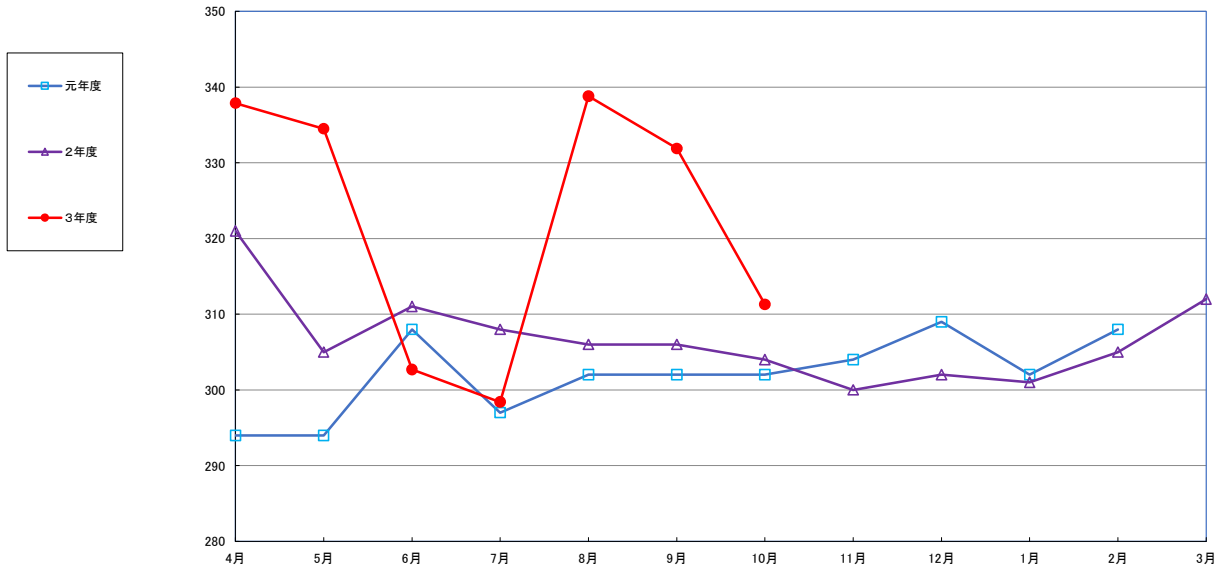

トイレトペーパー(古紙) 12ロール