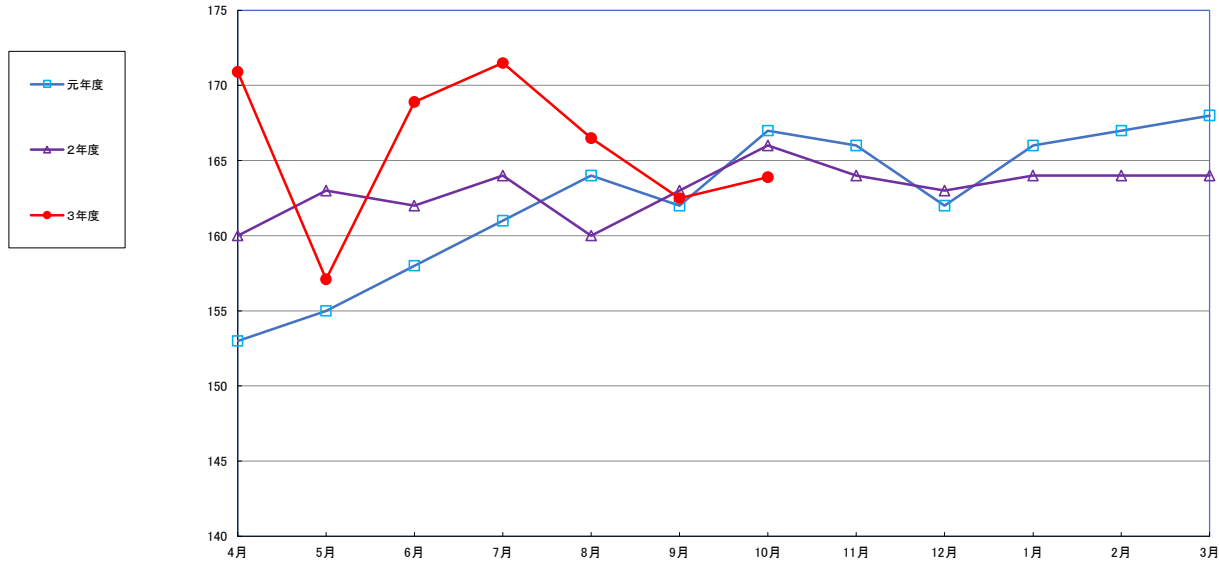

うるち米 (5kg)

食パン (1kg)

スパゲッティ (300g)

即席めん(カップヌードル)

食用油 (1000mℓ)

みそ (1kg)

砂糖 (1kg)

しょう油 (1L)