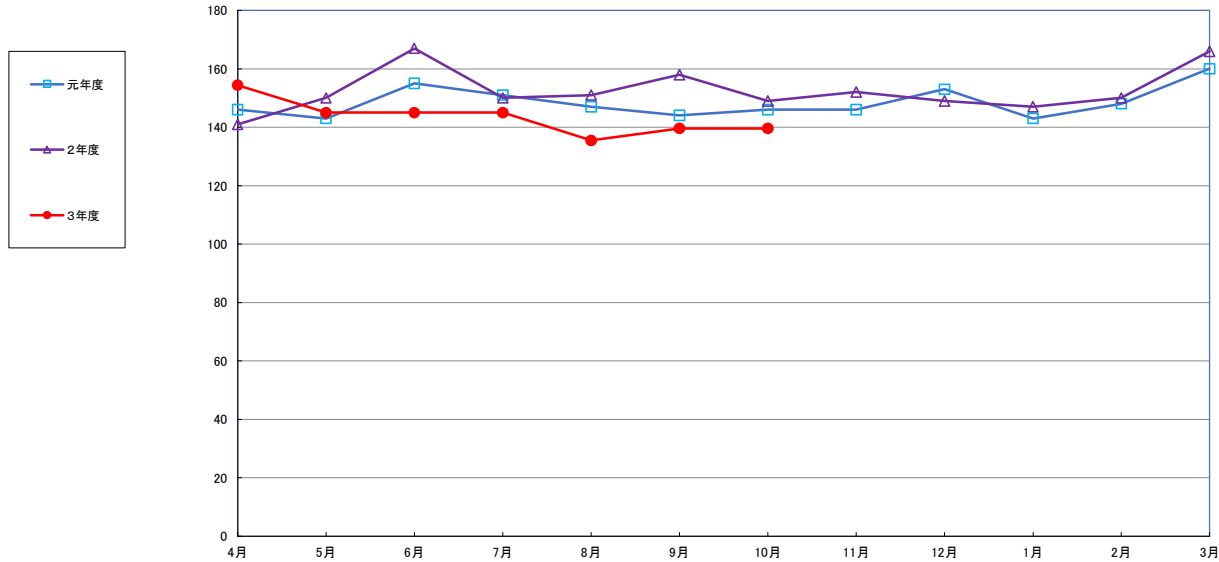

うるち米 (5kg)

食パン (1kg)

スパゲッティ (300g)

即席めん(カップヌードル)

食用油 (1000mℓ)

みそ (1kg)

砂糖 (1kg)

しょう油 (1L)