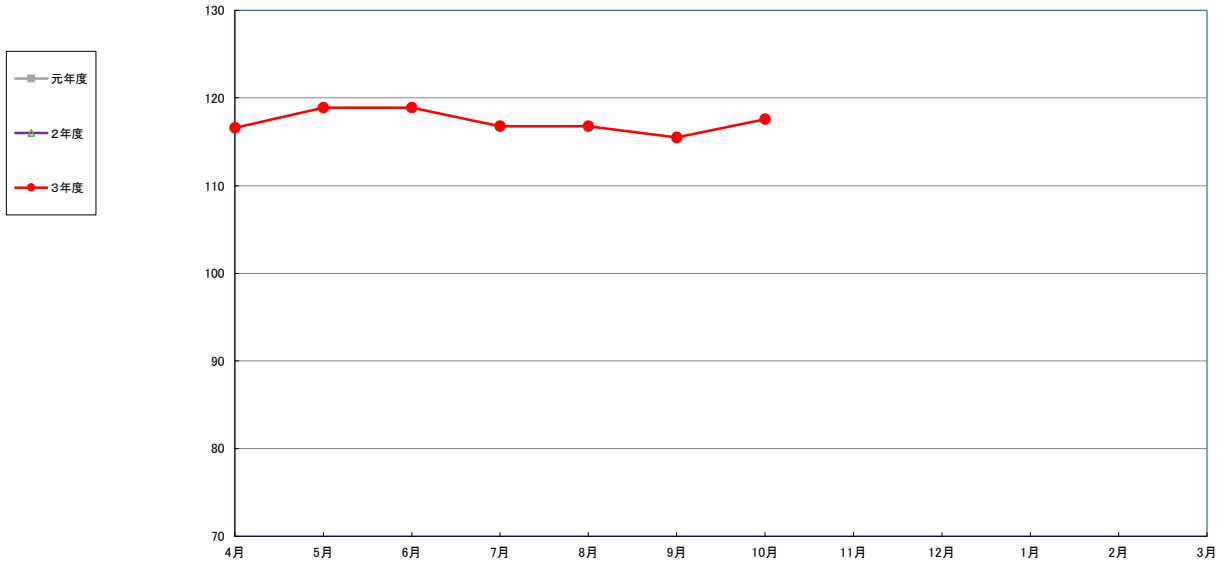

ミネラルウォーター(飲料水)1L