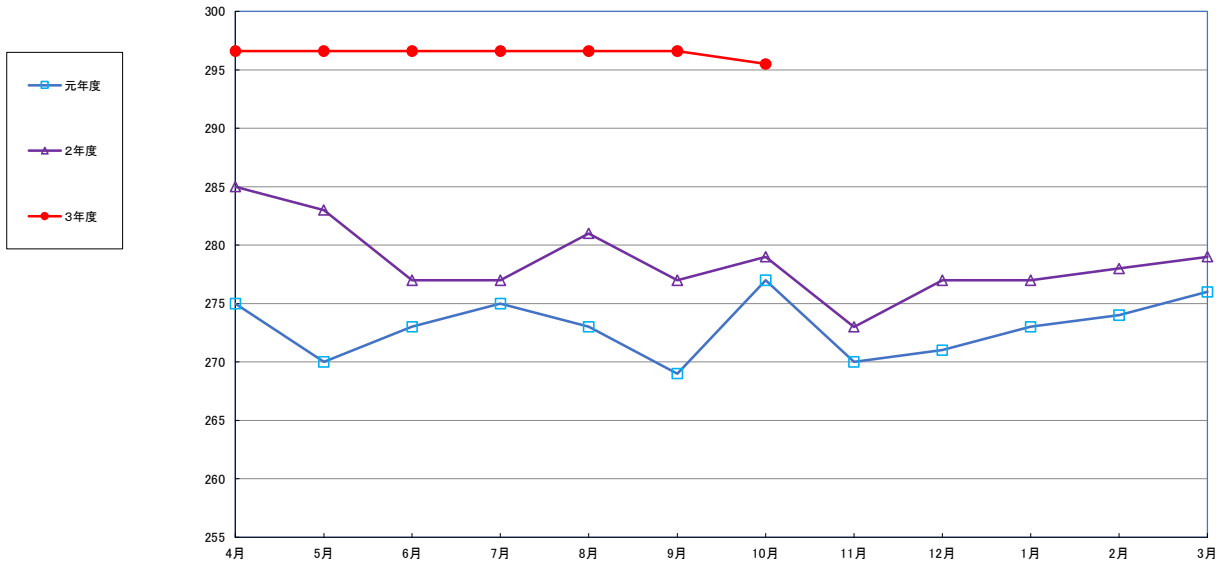

うるち米 (5kg)

食パン (1kg)

スパゲッティ (300g)

即席めん(カップヌードル)

食用油 (1000mℓ)

みそ (1kg)

砂糖 (1kg)

しょう油 (1L)