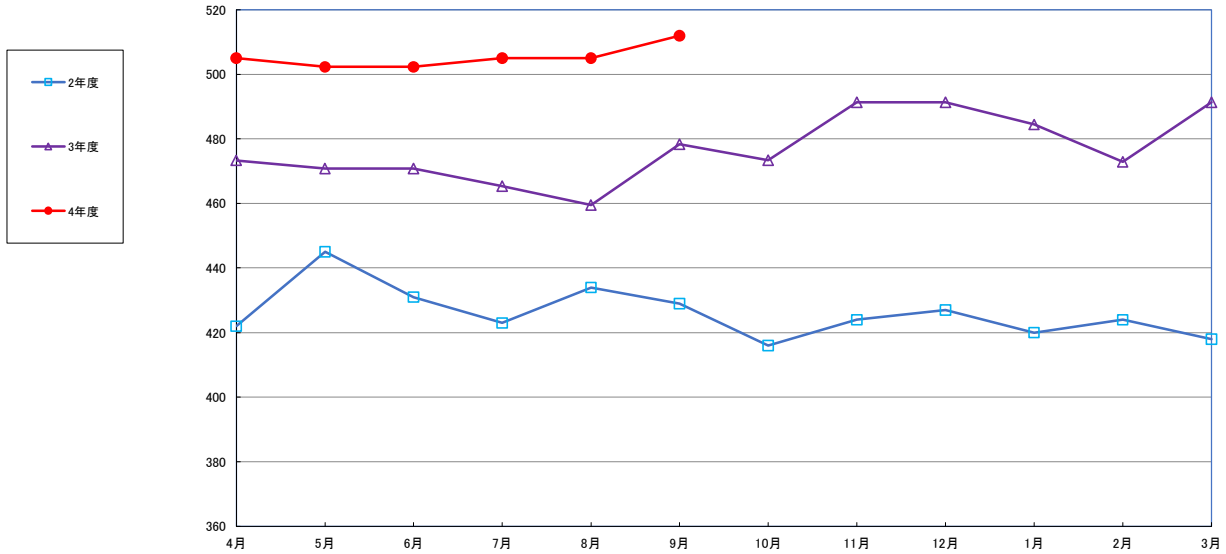

トイレトペーパー(ノパルプ100%) 12ロール