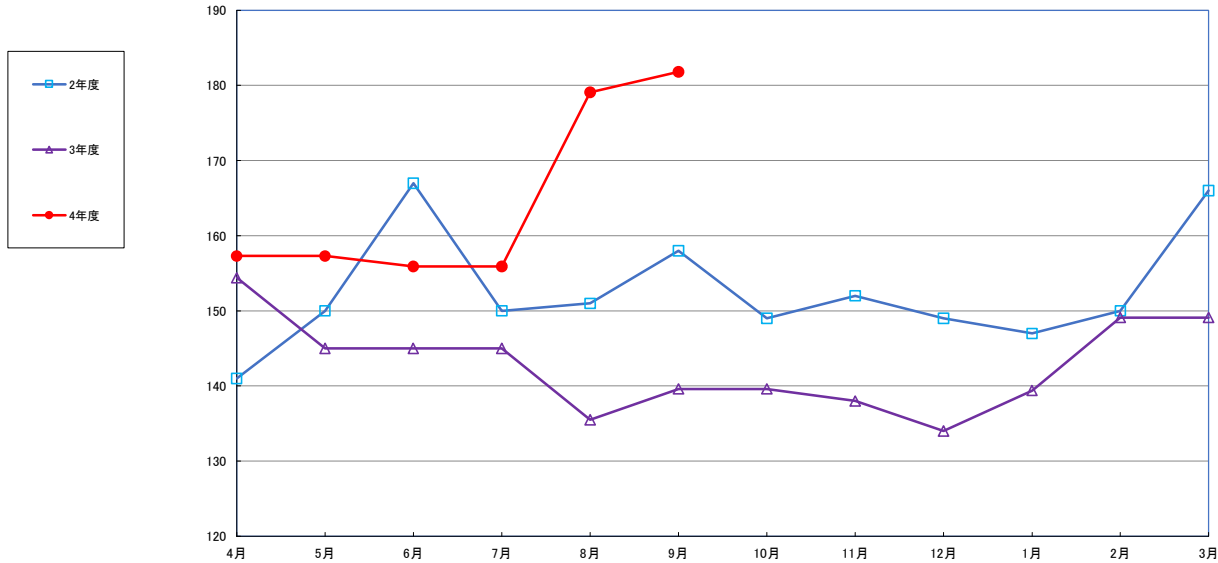

うるち米 (5kg)

食パン（1斤）

スパゲッティ 300g

即席めん(カップヌードル)

食用油 (1000mℓ)

みそ (1kg)

砂糖 (1kg)

しょう油 (1L)