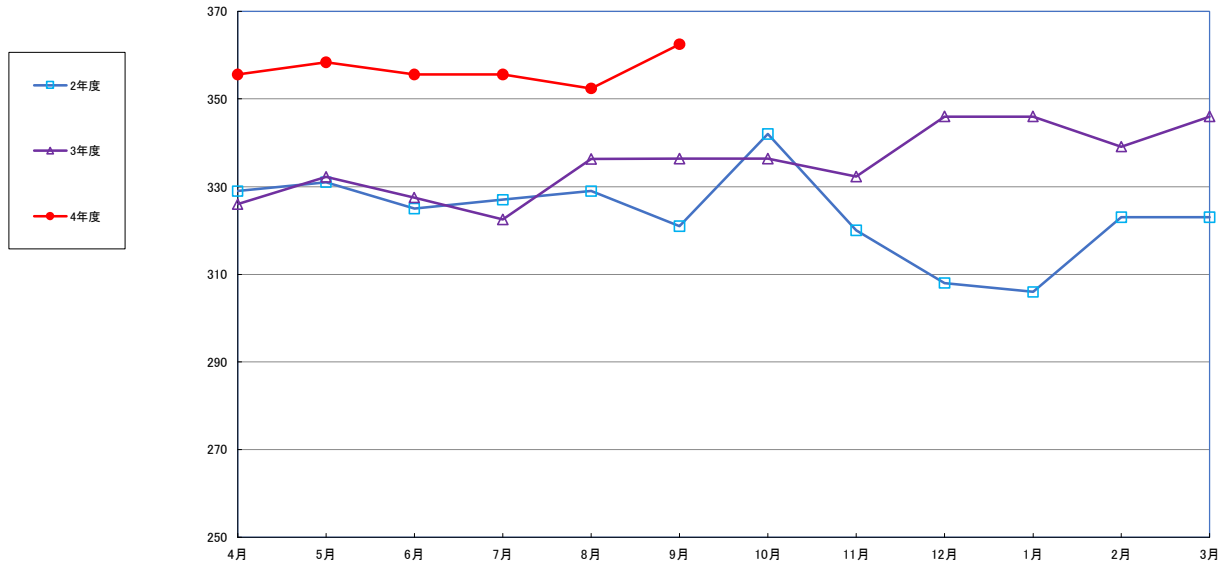

ティッシュペーパー 160組または180組 5箱