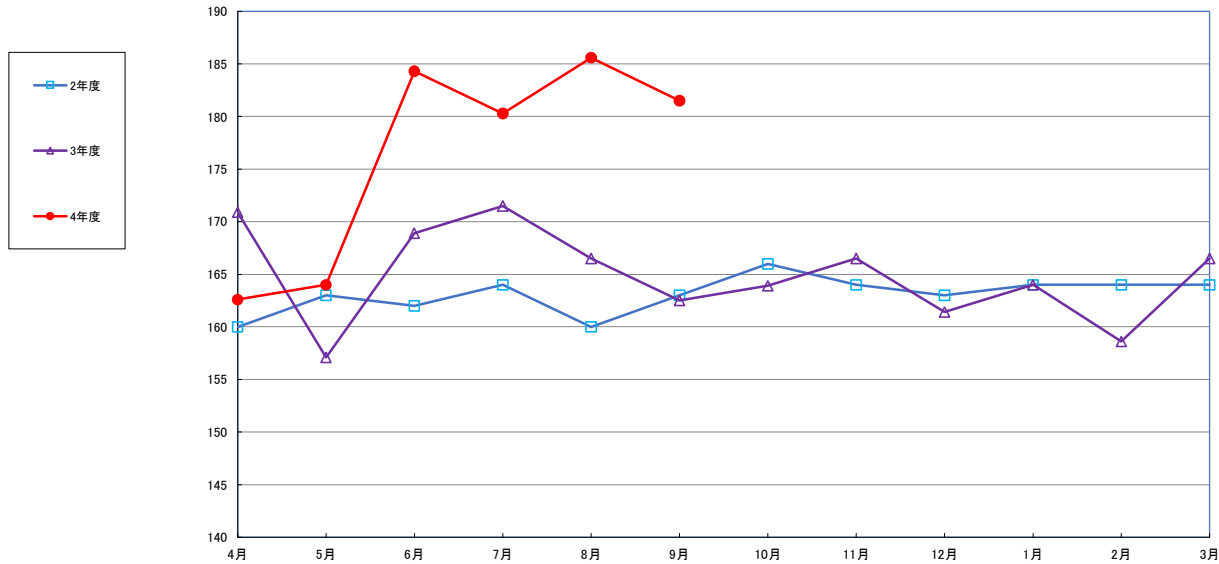

うるち米 (5kg)

食パン（1斤）

スパゲッティ 300g

即席めん(カップヌードル)

食用油 (1000mℓ)

みそ (1kg)

砂糖 (1kg)

しょう油 (1L)