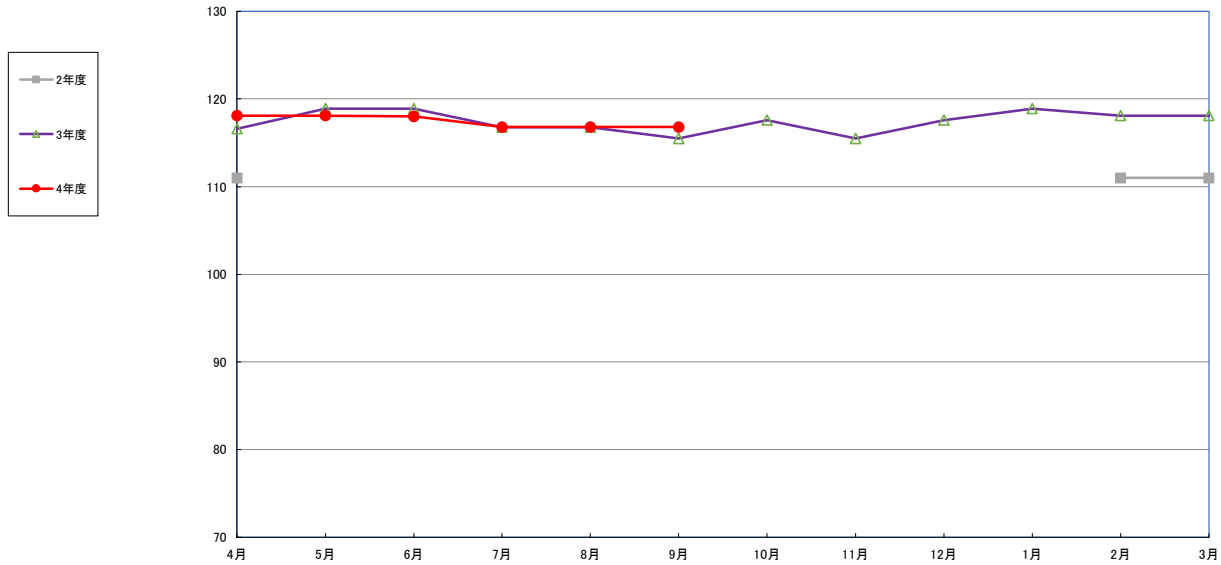

ミネラルウォーター(飲料水)1L