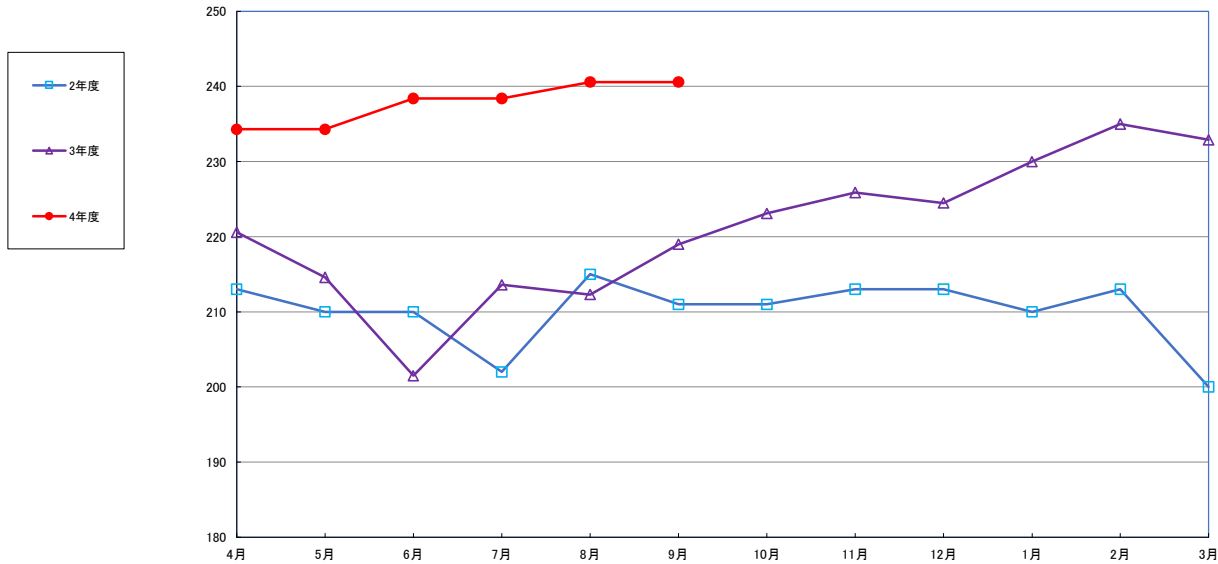

うるち米 (5kg)

食パン（1斤）

スパゲッティ 300g

即席めん(カップヌードル)

食用油 (1000mℓ)

みそ (1kg)

砂糖 (1kg)

しょう油 (1L)