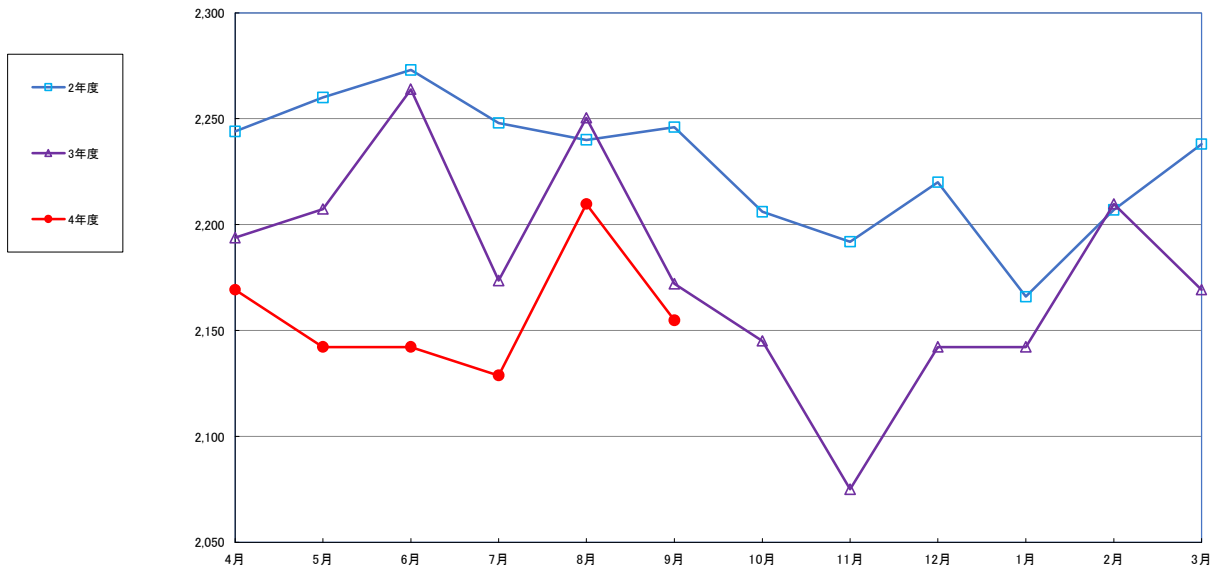

うるち米 (5kg)

食パン（1斤）

スパゲッティ 300g

即席めん(カップヌードル)

食用油 (1000mℓ)

みそ (1kg)

砂糖 (1kg)

しょう油 (1L)