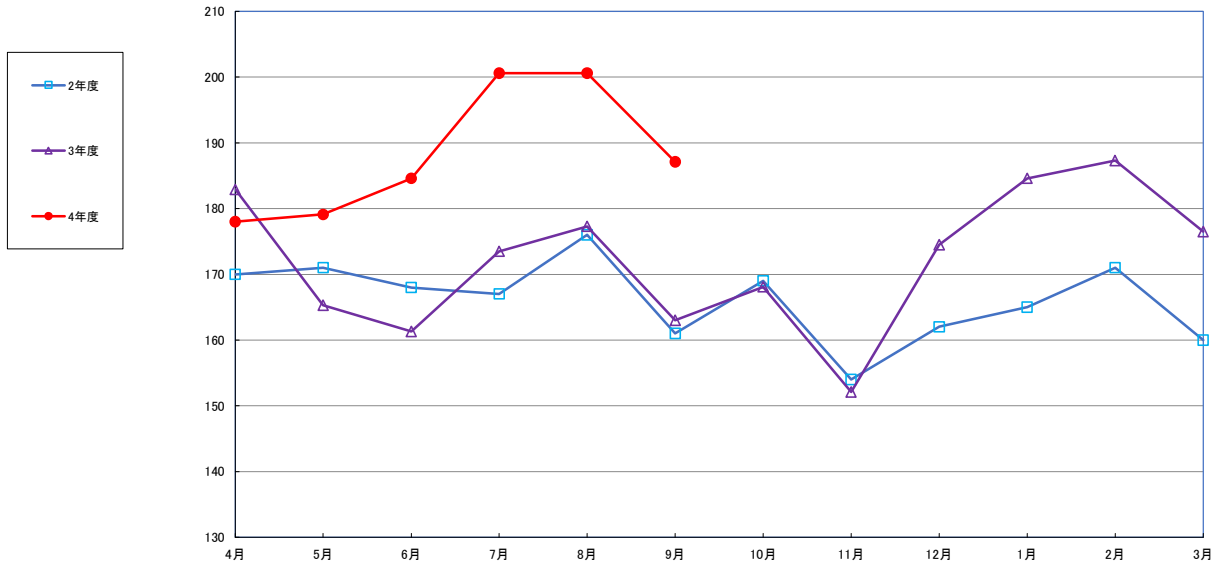

うるち米 (5kg)

食パン（1斤）

スパゲッティ 300g

即席めん(カップヌードル)

食用油 (1000mℓ)

みそ (1kg)

砂糖 (1kg)

しょう油 (1L)