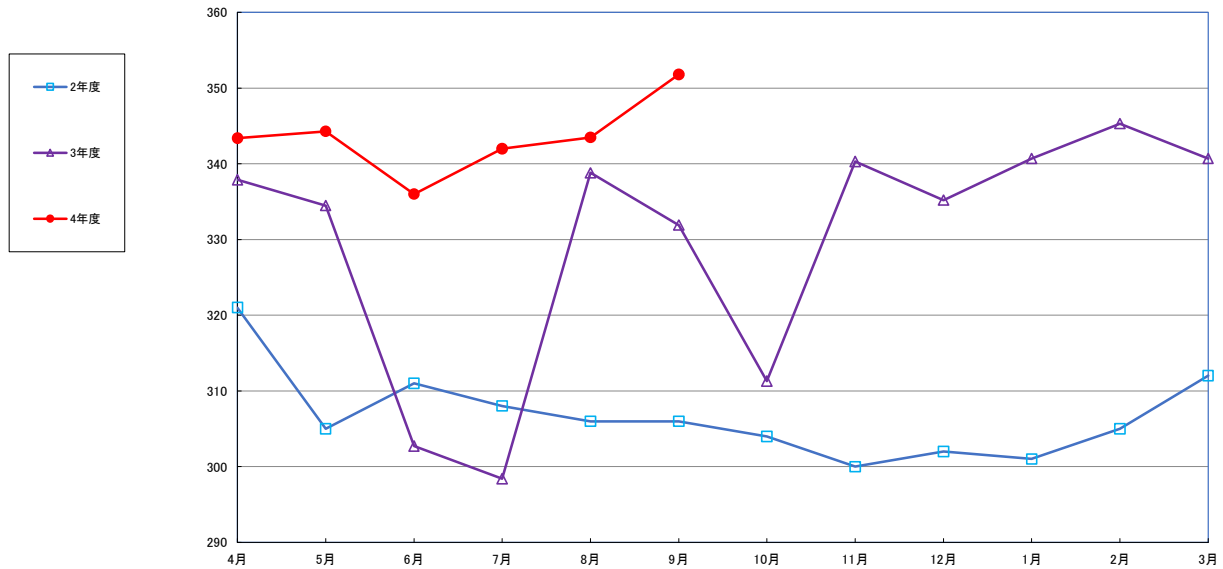

トイレトペーパー(古紙) 12ロール