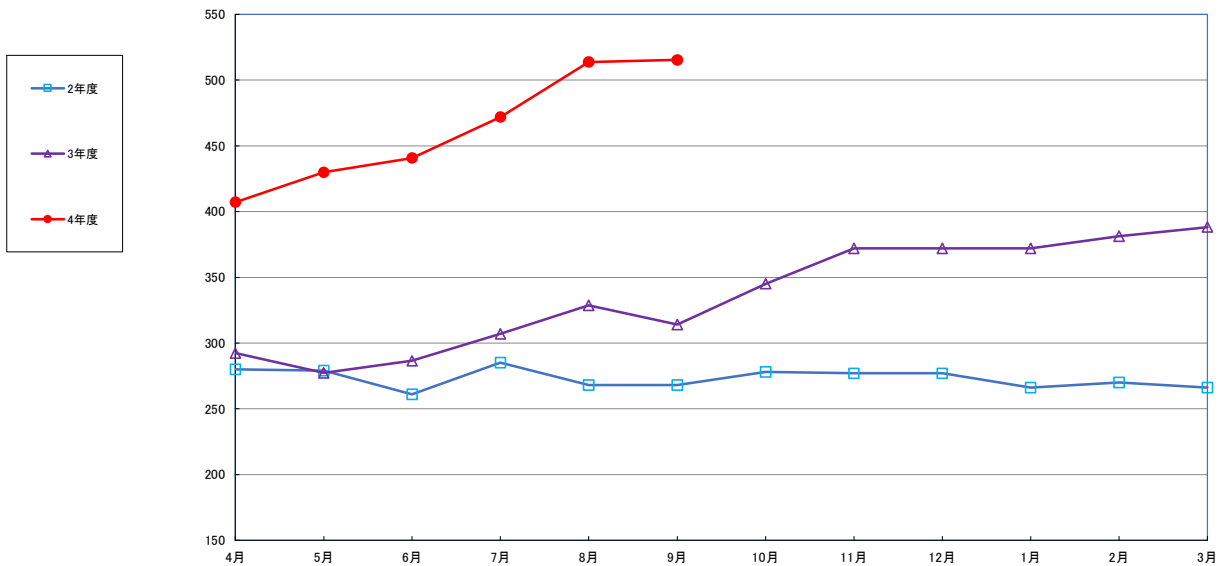

うるち米 (5kg)

食パン（1斤）

スパゲッティ 300g

即席めん(カップヌードル)

食用油 (1000mℓ)

みそ (1kg)

砂糖 (1kg)

しょう油 (1L)