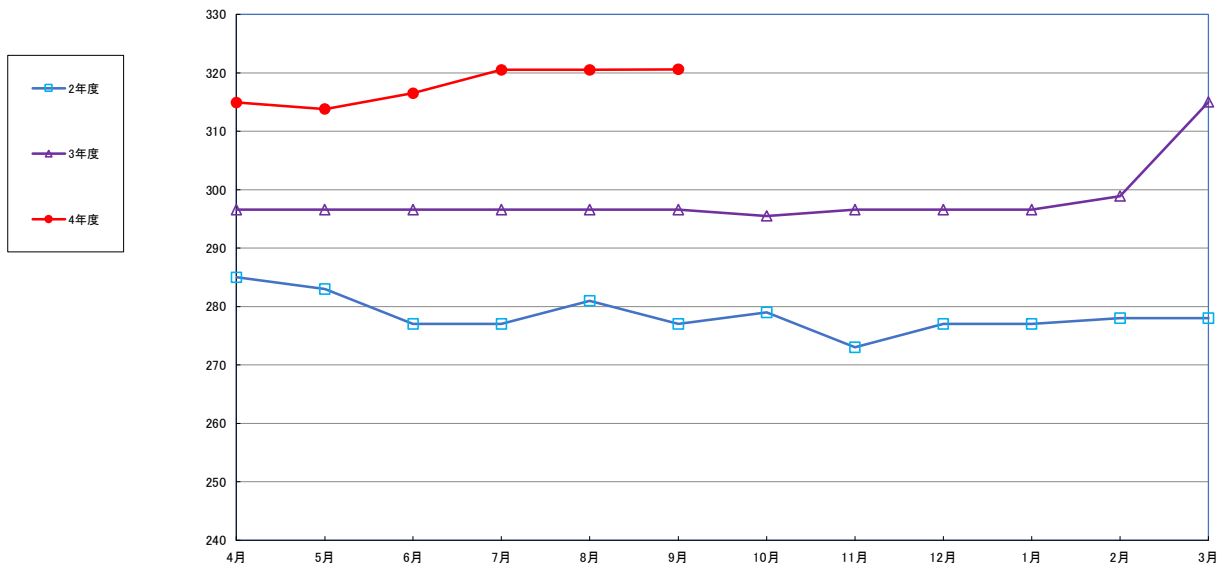

うるち米 (5kg)

食パン（1斤）

スパゲッティ 300g

即席めん(カップヌードル)

食用油 (1000mℓ)

みそ (1kg)

砂糖 (1kg)

しょう油 (1L)