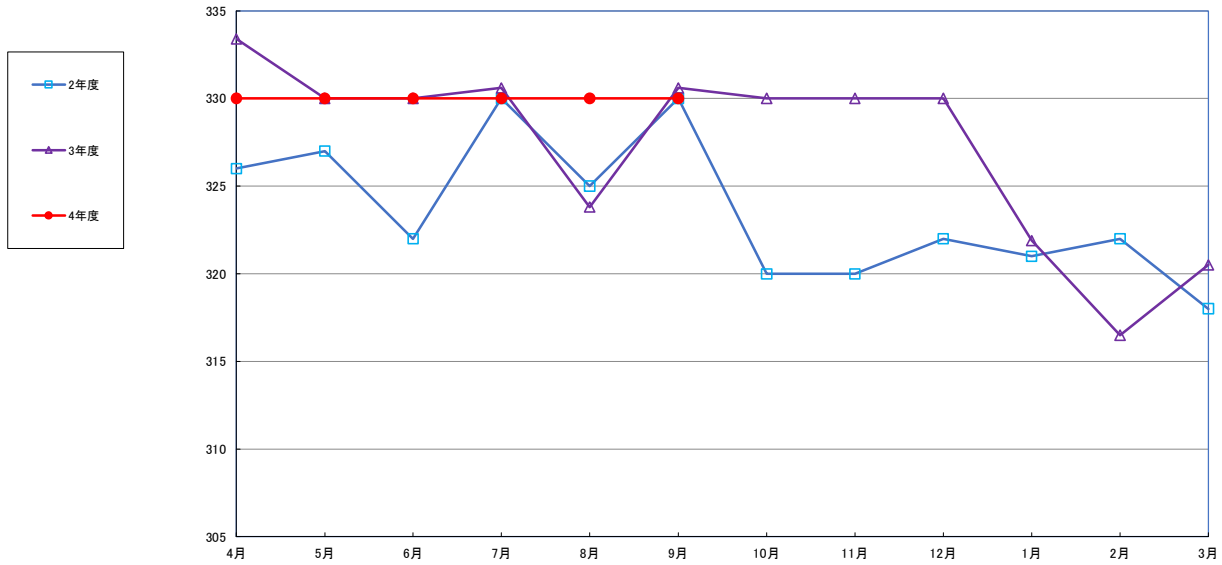

うるち米 (5kg)

食パン（1斤）

スパゲッティ 300g

即席めん(カップヌードル)

食用油 (1000mℓ)

みそ (1kg)

砂糖 (1kg)

しょう油 (1L)