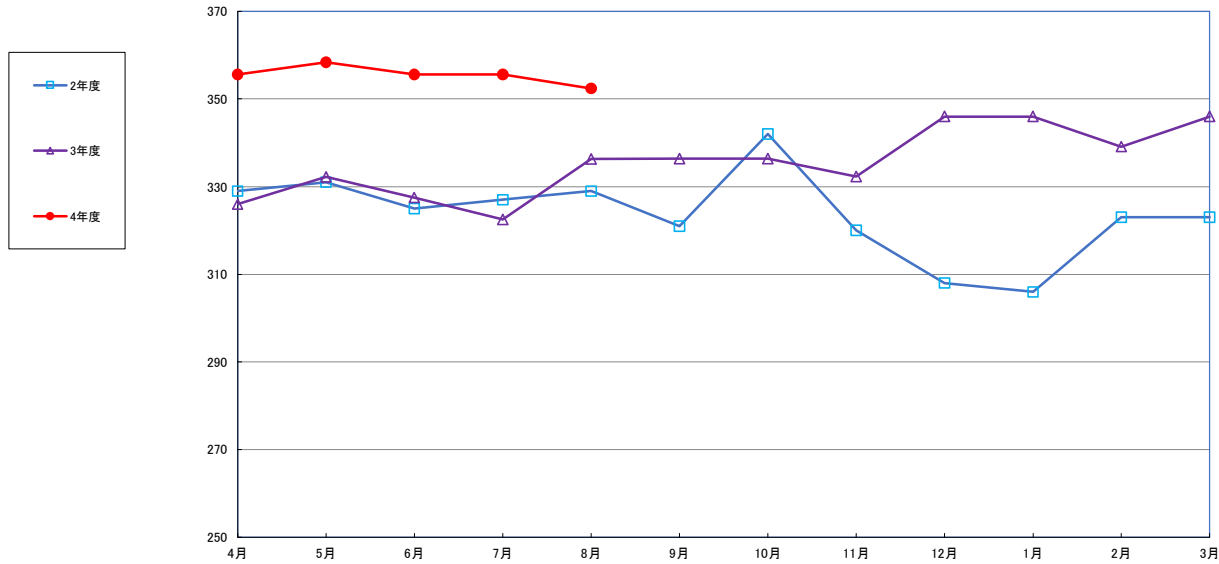

ティッシュペーパー 160組または180組 5箱