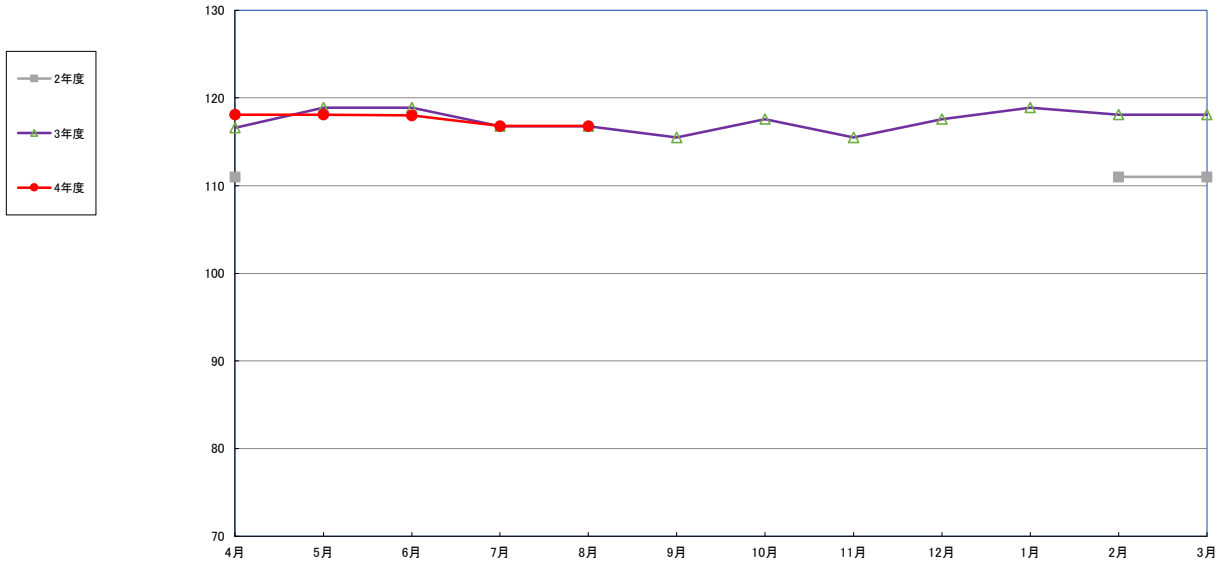

ミネラルウォーター(飲料水)1L