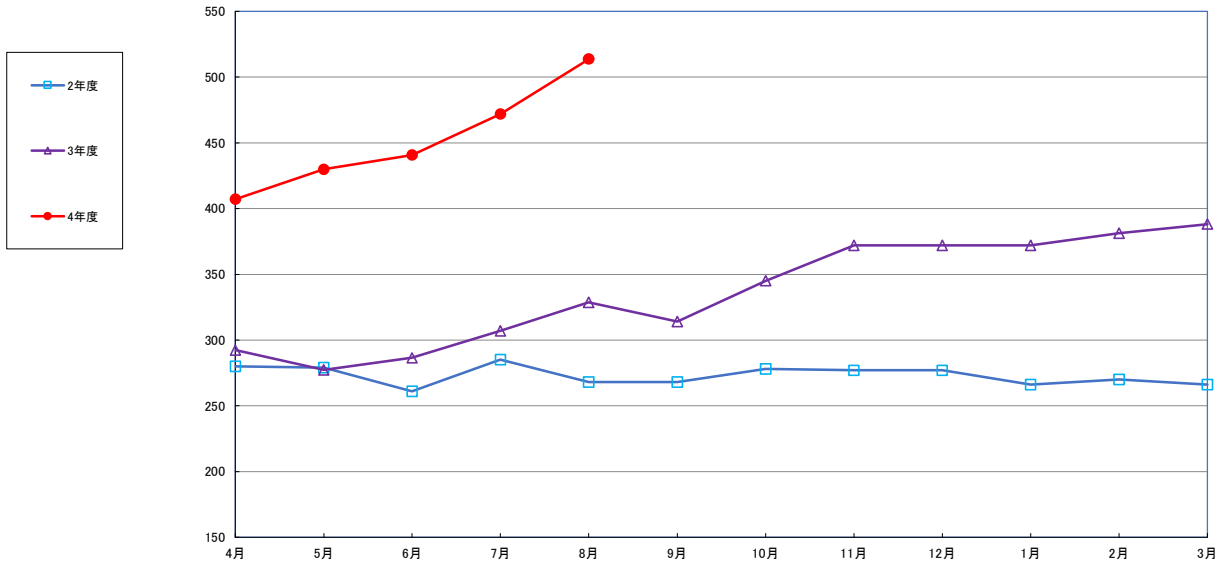

うるち米 (5kg)

食パン（1斤）

スパゲッティ 300g

即席めん(カップヌードル)

食用油 (1000ml)

みそ (1kg)

砂糖 (1kg)

しょう油（1L）