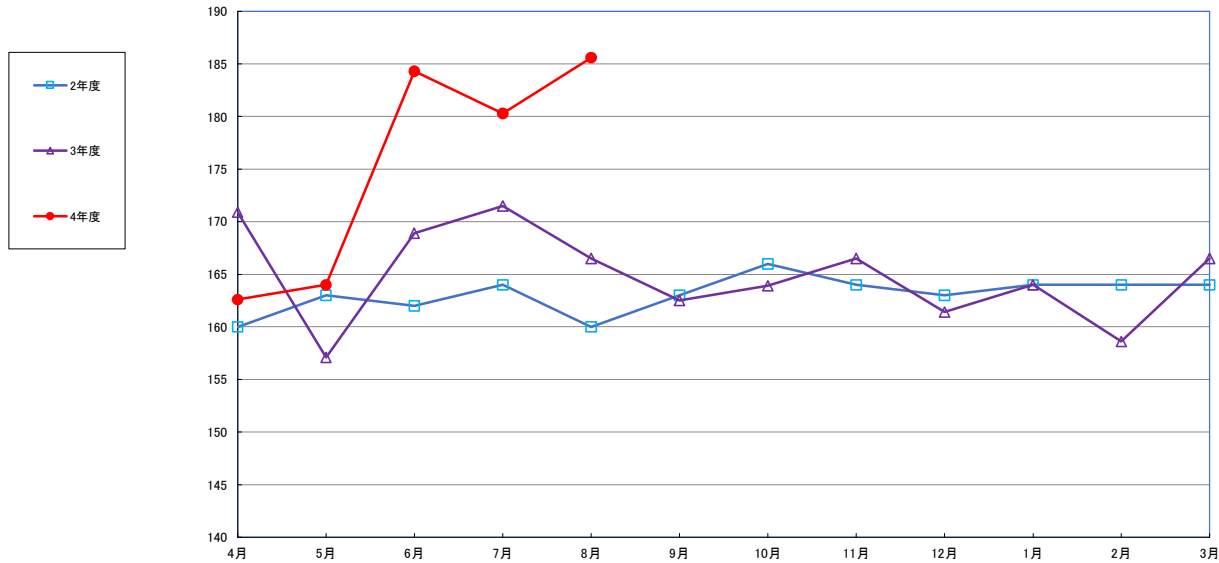

うるち米 (5kg)

食パン（1斤）

スパゲッティ 300g

即席めん(カップヌードル)

食用油 (1000ml)

みそ (1kg)

砂糖 (1kg)

しょう油（1L）