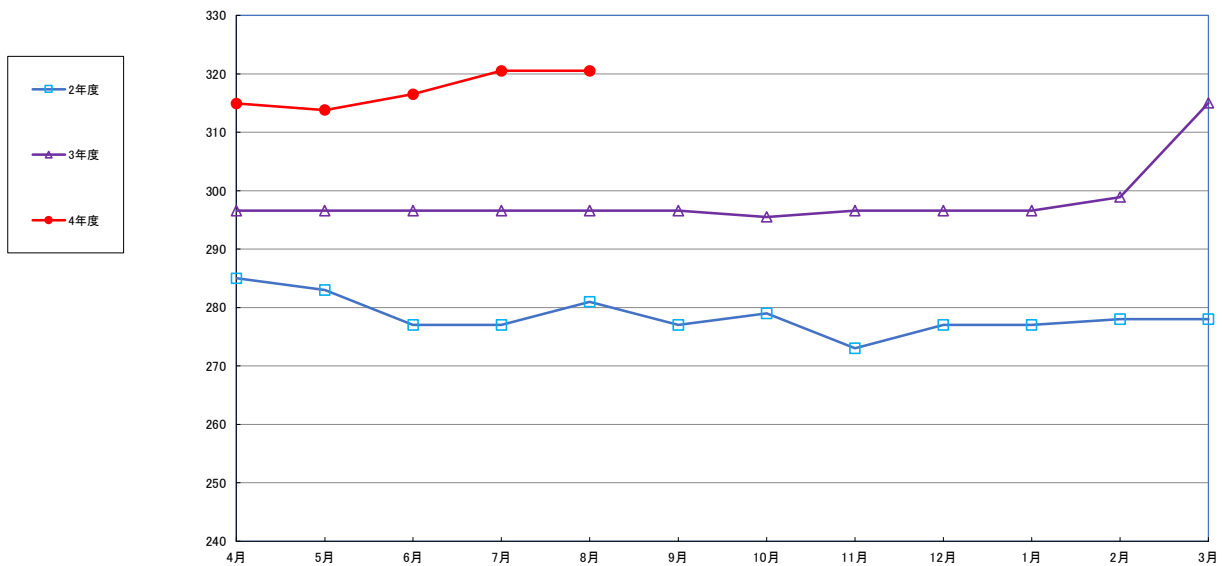

うるち米 (5kg)

食パン（1斤）

スパゲッティ 300g

即席めん(カップヌードル)

食用油 (1000ml)

みそ (1kg)

砂糖 (1kg)

しょう油（1L）