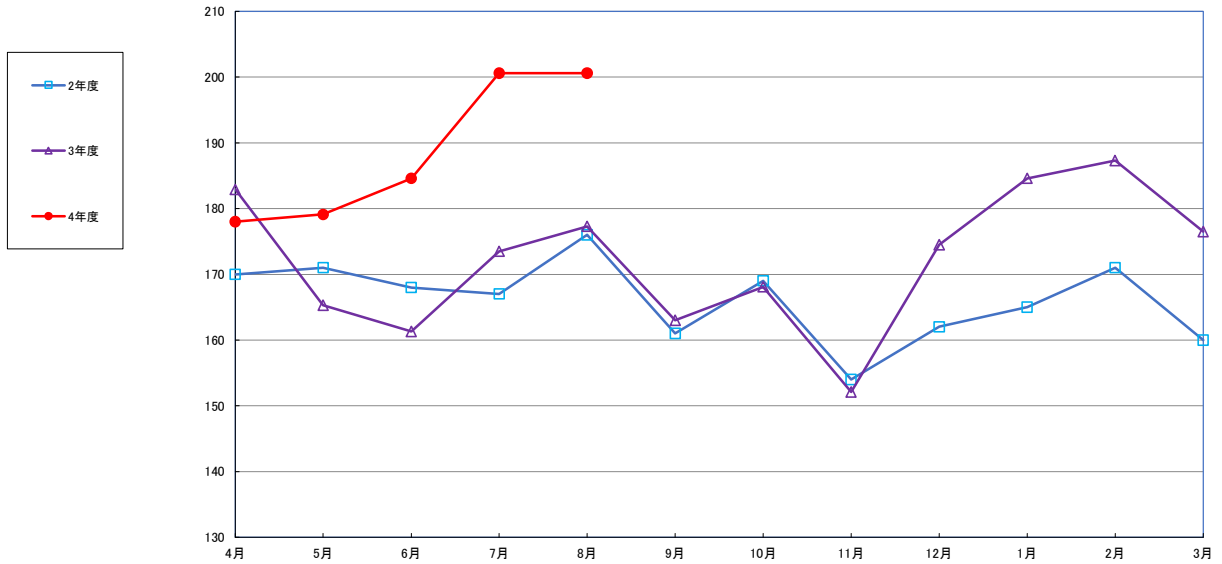

うるち米 (5kg)

食パン（1斤）

スパゲッティ 300g

即席めん(カップヌードル)

食用油 (1000ml)

みそ (1kg)

砂糖 (1kg)

しょう油（1L）