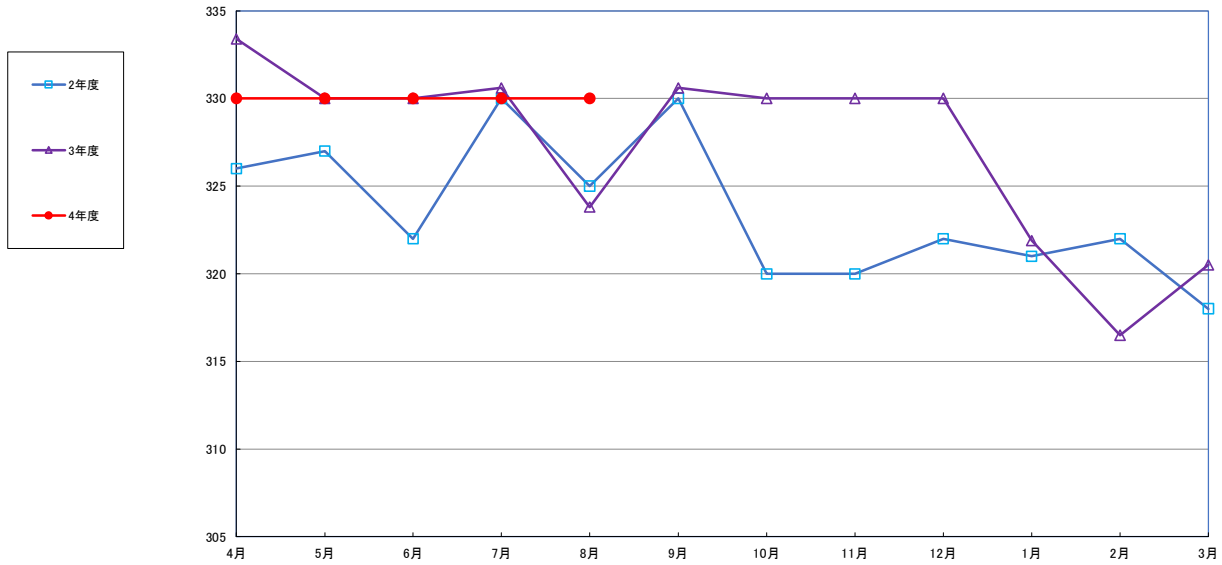

うるち米 (5kg)

食パン（1斤）

スパゲッティ 300g

即席めん(カップヌードル)

食用油 (1000ml)

みそ (1kg)

砂糖 (1kg)

しょう油（1L）