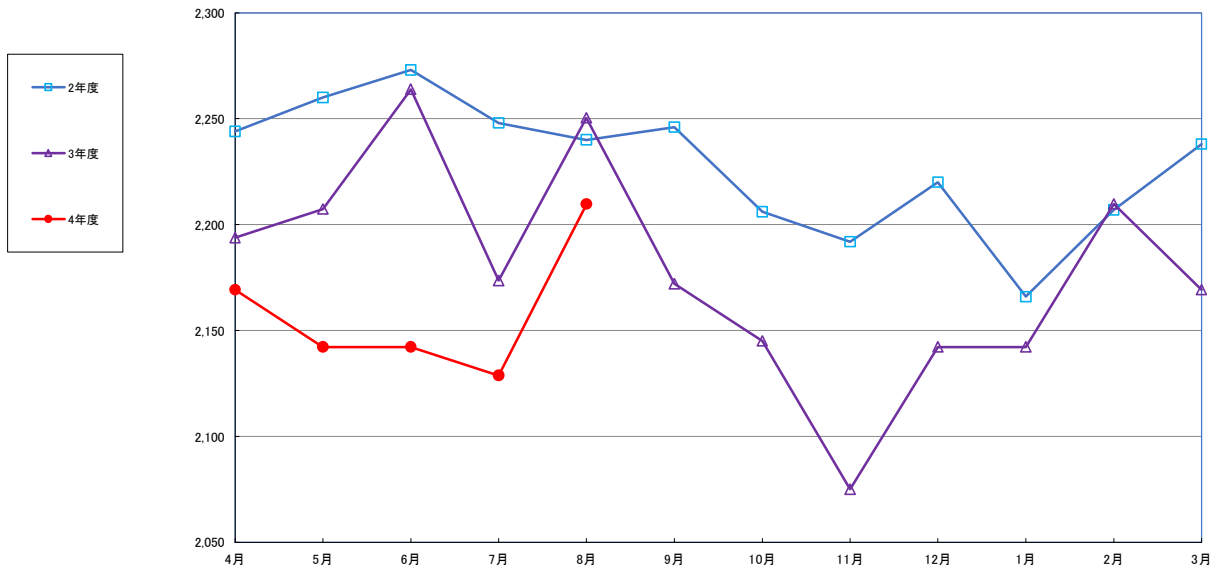

うるち米 (5kg)

食パン（1斤）

スパゲッティ 300g

即席めん(カップヌードル)

食用油 (1000ml)

みそ (1kg)

砂糖 (1kg)

しょう油（1L）