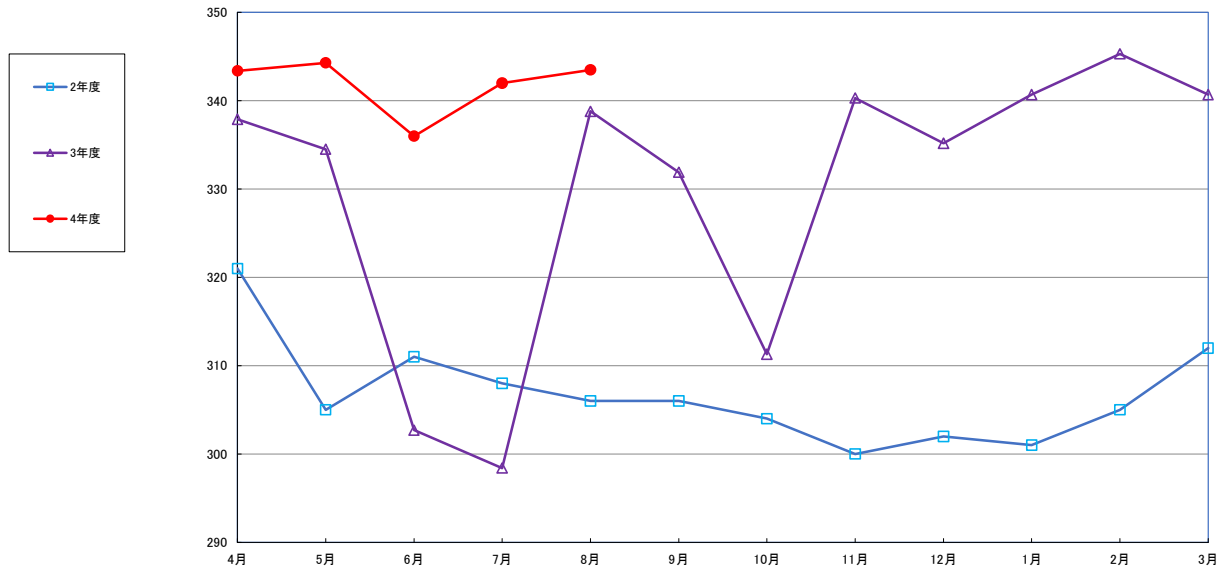

トイレトペーパー(古紙) 12ロール