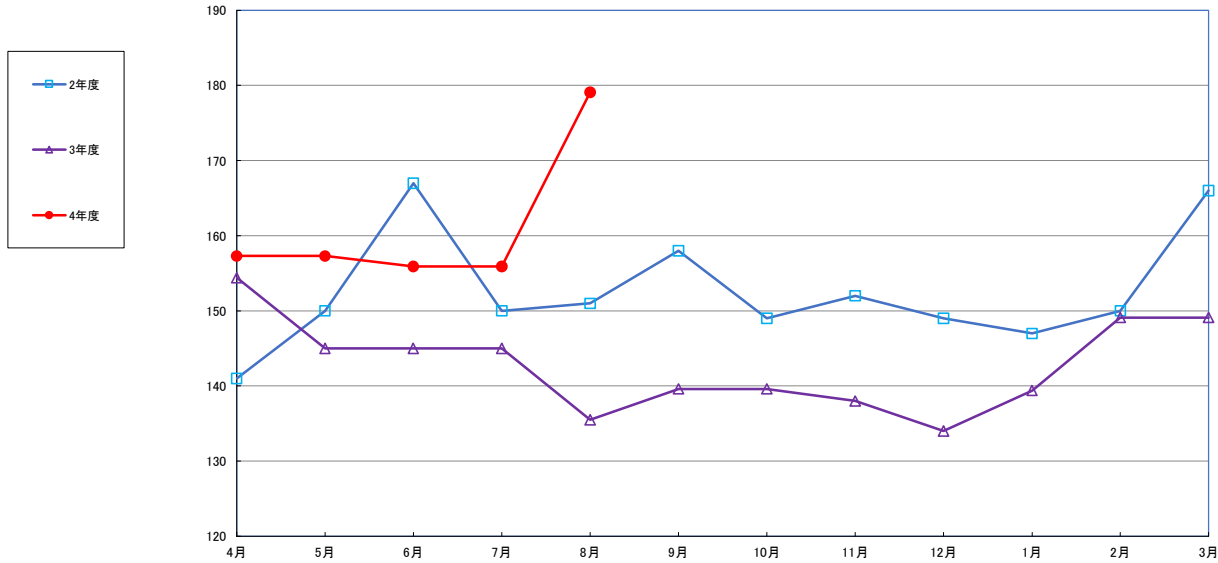

うるち米 (5kg)

食パン（1斤）

スパゲッティ 300g

即席めん(カップヌードル)

食用油 (1000ml)

みそ (1kg)

砂糖 (1kg)

しょう油（1L）