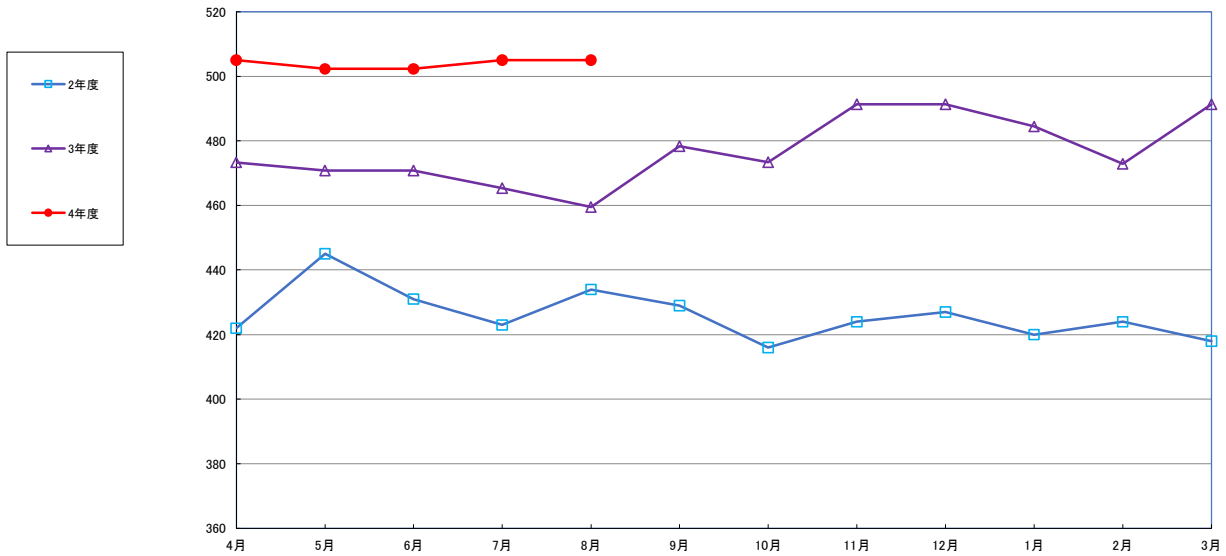

トイレトペーパー(ノパルプ100%) 12ロール