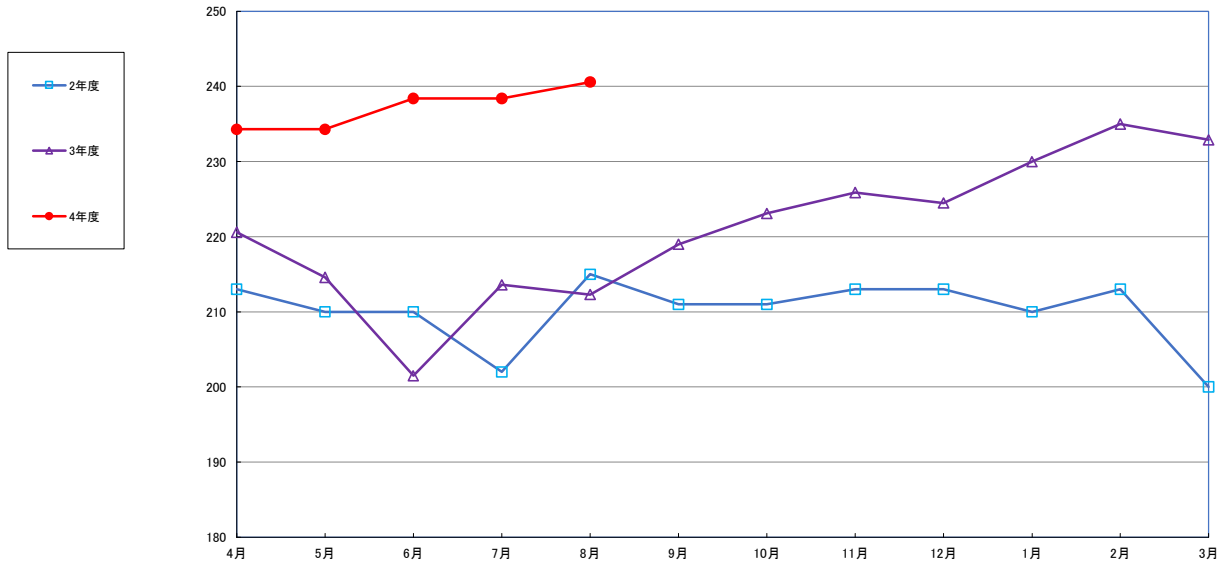

うるち米 (5kg)

食パン（1斤）

スパゲッティ 300g

即席めん(カップヌードル)

食用油 (1000ml)

みそ (1kg)

砂糖 (1kg)

しょう油（1L）