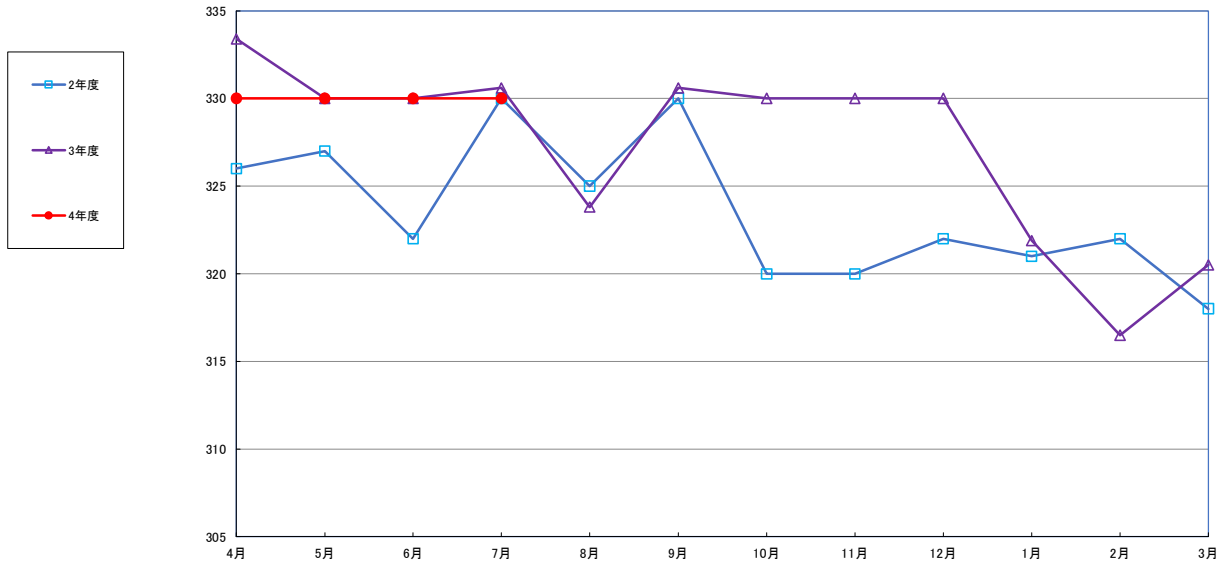

スパゲッティ 300g

即席めん(カップヌードル)

みそ (1kg)

砂糖 (1kg)

即席カレー

まぐろ缶詰 1缶

LPガス

トイレトペーパー(古紙) 12ロール

マスク