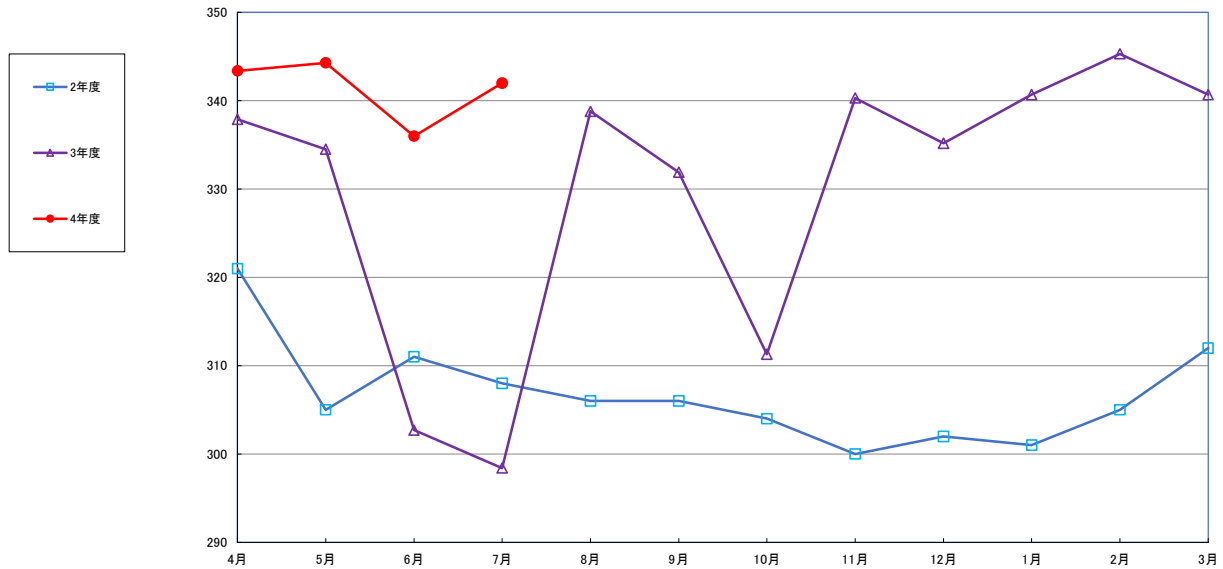

スパゲッティ 300g

即席めん(カップヌードル)

みそ (1kg)

砂糖 (1kg)

即席カレー

まぐろ缶詰 1缶

LPガス

トイレトペーパー(古紙) 12ロール

マスク