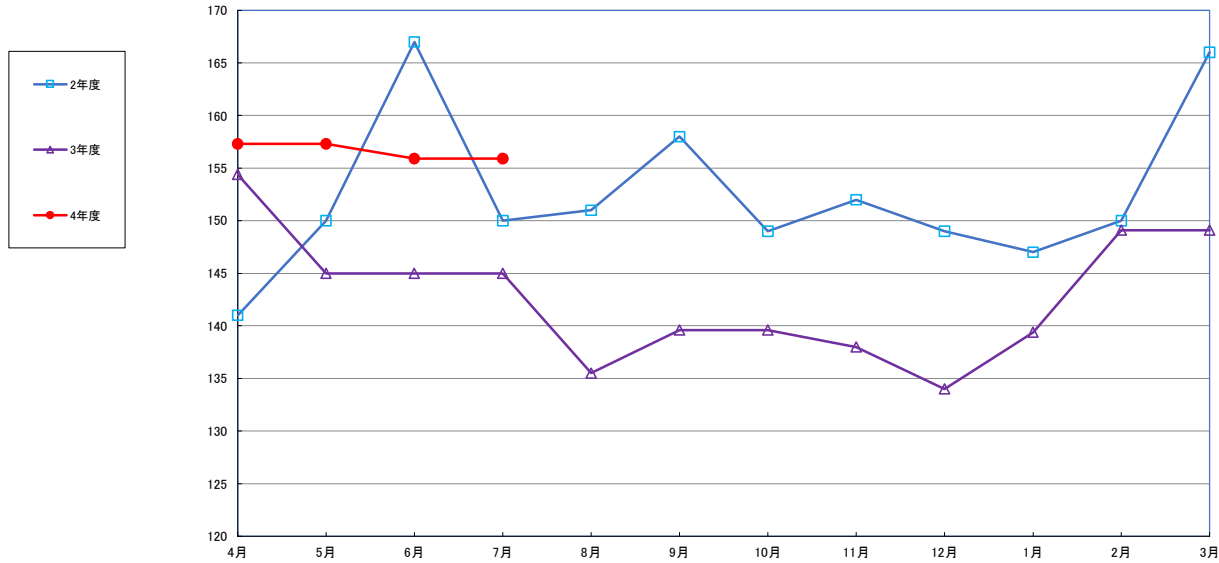

スパゲッティ 300g

即席めん(カップヌードル)

みそ (1kg)

砂糖 (1kg)

即席カレー

まぐろ缶詰 1缶

LPガス

トイレトペーパー(古紙) 12ロール

マスク