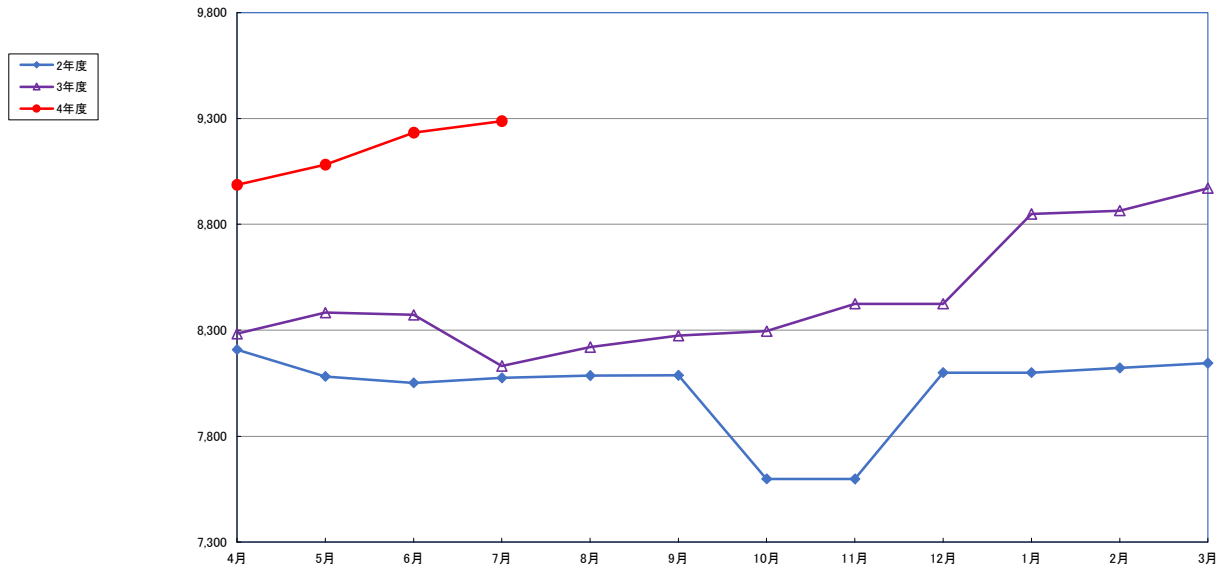

スパゲッティ 300g

即席めん(カップヌードル)

みそ (1kg)

砂糖 (1kg)

即席カレー

まぐろ缶詰 1缶

LPガス

トイレトペーパー(古紙) 12ロール

マスク