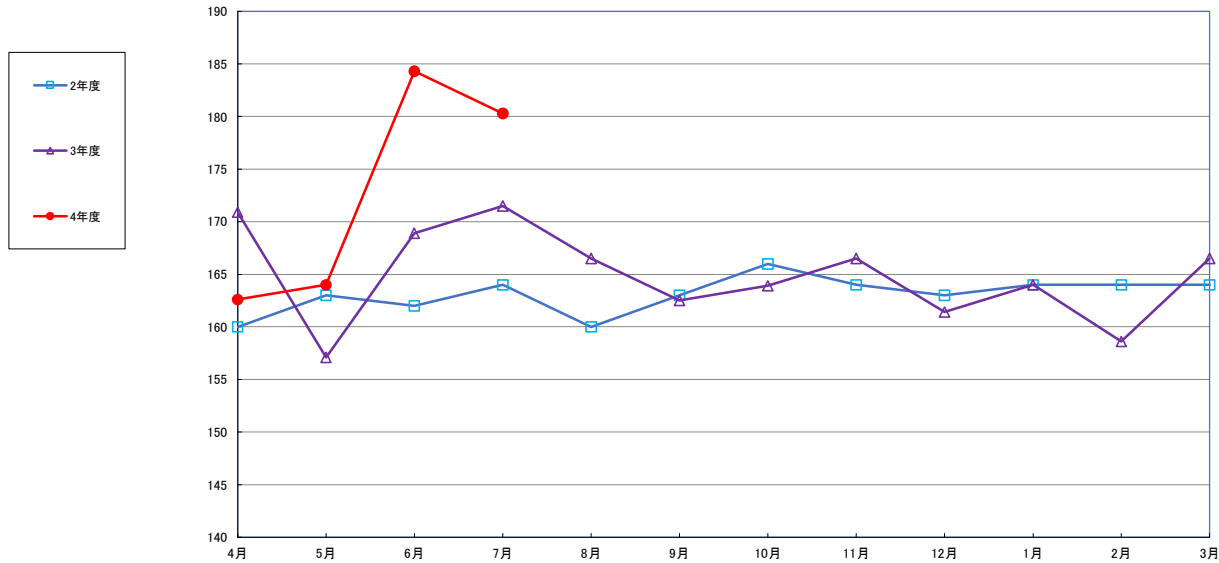

スパゲッティ 300g

即席めん(カップヌードル)

みそ (1kg)

砂糖 (1kg)

即席カレー

まぐろ缶詰 1缶

LPガス

トイレトペーパー(古紙) 12ロール

マスク