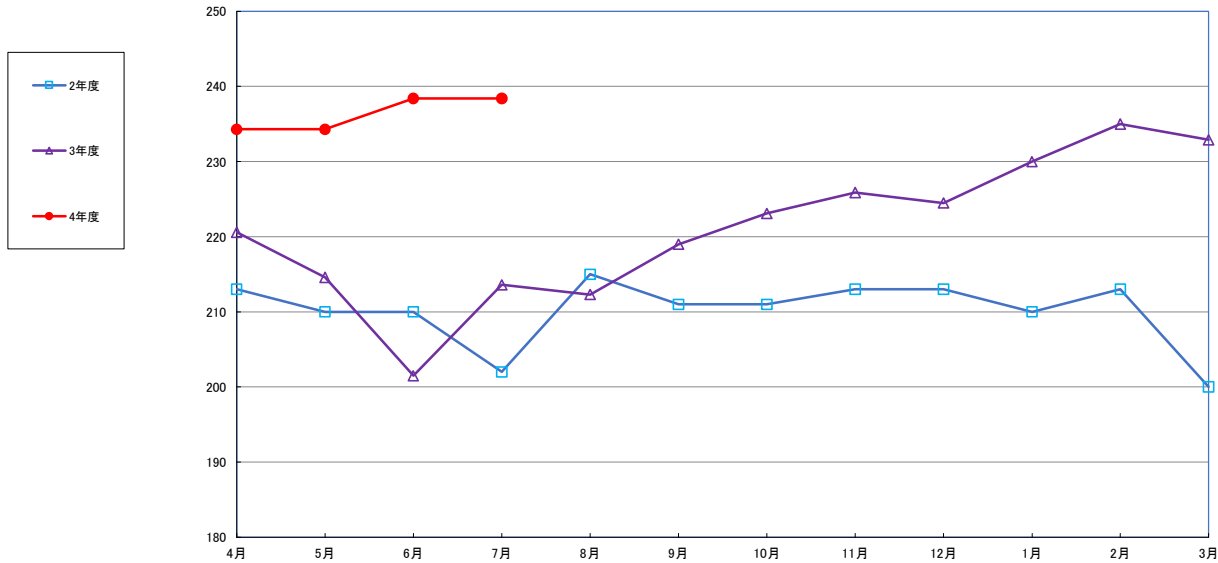

スパゲッティ 300g

即席めん(カップヌードル)

みそ (1kg)

砂糖 (1kg)

即席カレー

まぐろ缶詰 1缶

LPガス

トイレトペーパー(古紙) 12ロール

マスク