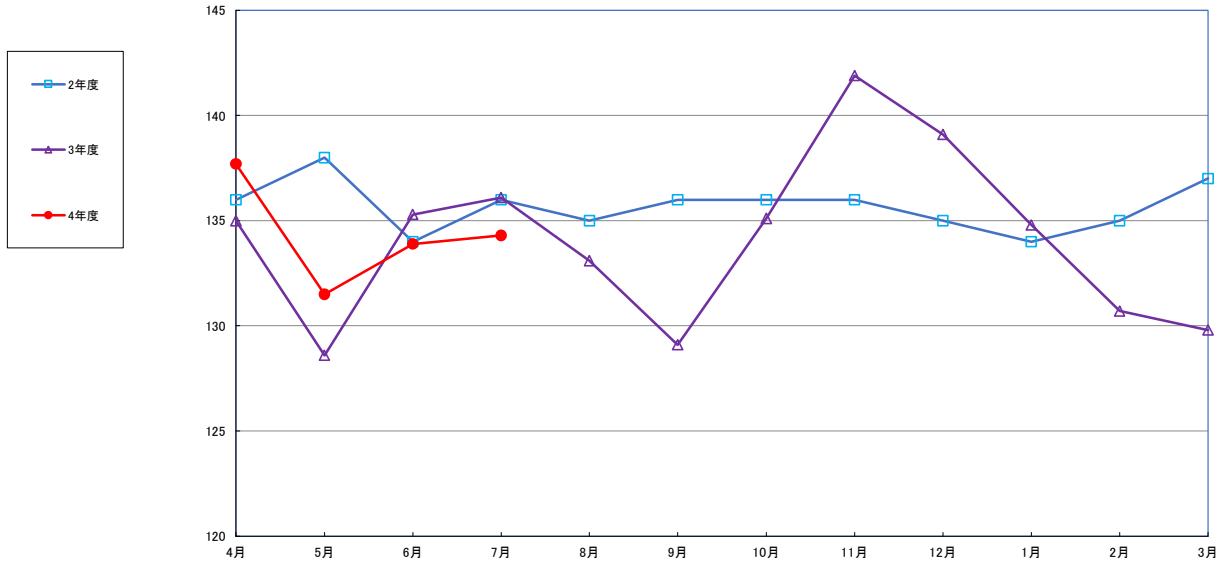

スパゲッティ 300g

即席めん(カップヌードル)

みそ (1kg)

砂糖 (1kg)

即席カレー

まぐろ缶詰 1缶

LPガス

トイレトペーパー(古紙) 12ロール

マスク