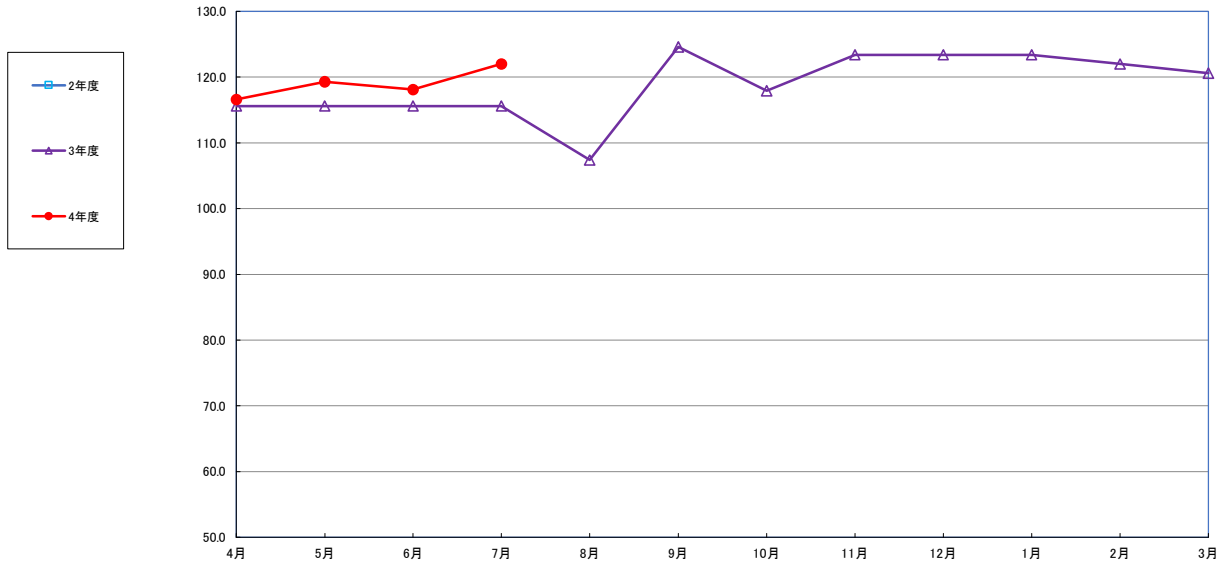

スパゲッティ 300g

即席めん(カップヌードル)

みそ (1kg)

砂糖 (1kg)

即席カレー

まぐろ缶詰 1缶

LPガス

トイレトペーパー(古紙) 12ロール

マスク