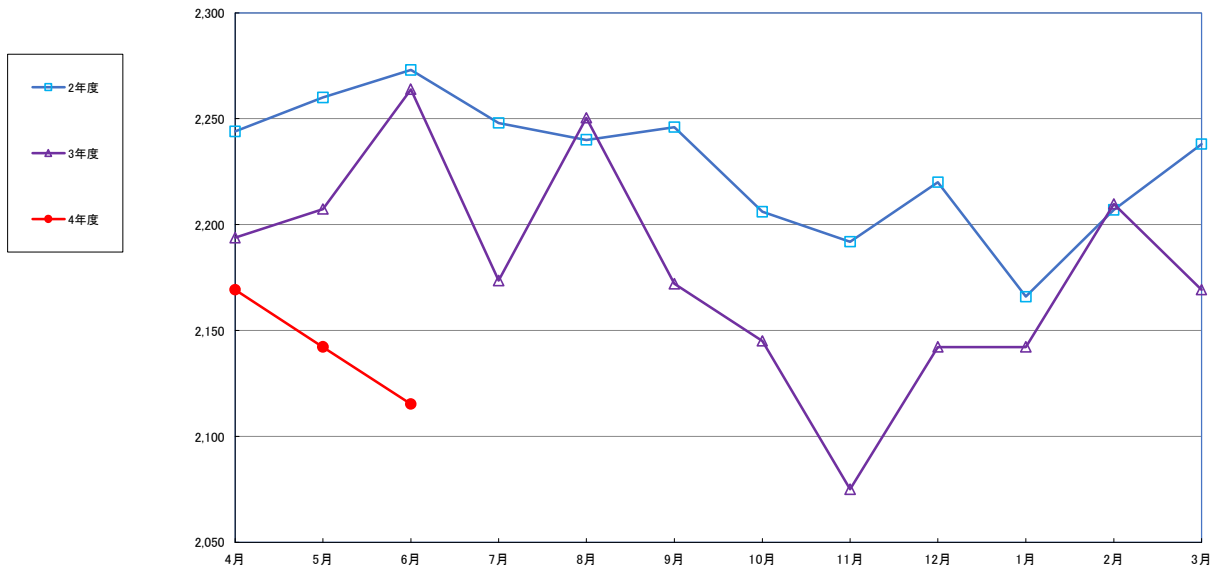

### 食パン（1斤）

即席めん(カップヌードル)

食用油 (1000ml)

みそ (1kg)

砂糖 (1kg)