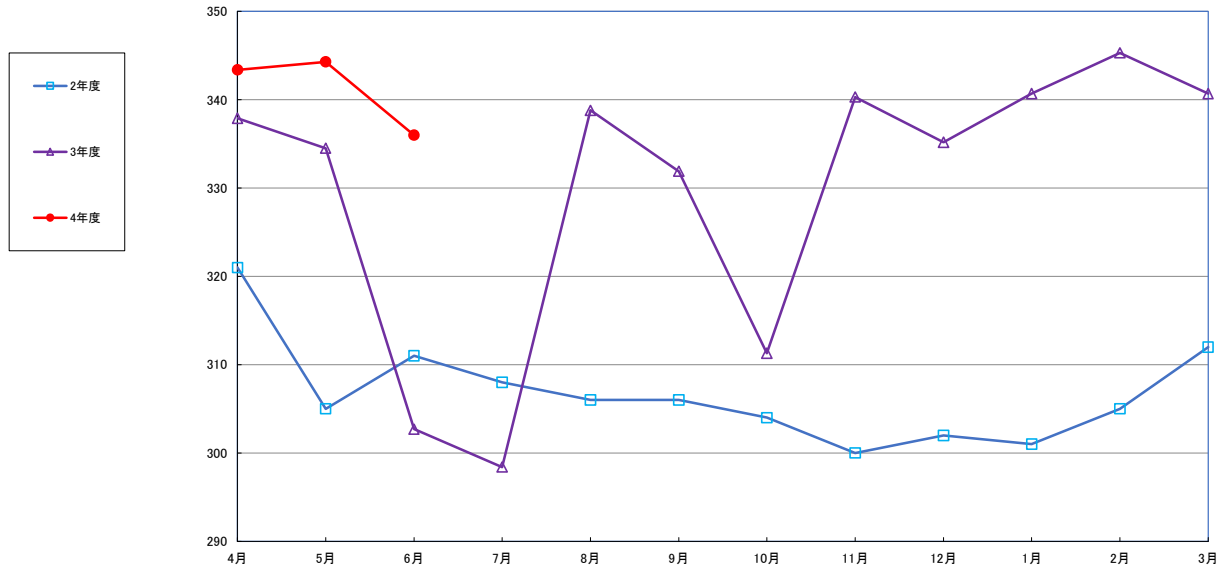

トイレトペーパー(古紙) 12ロール