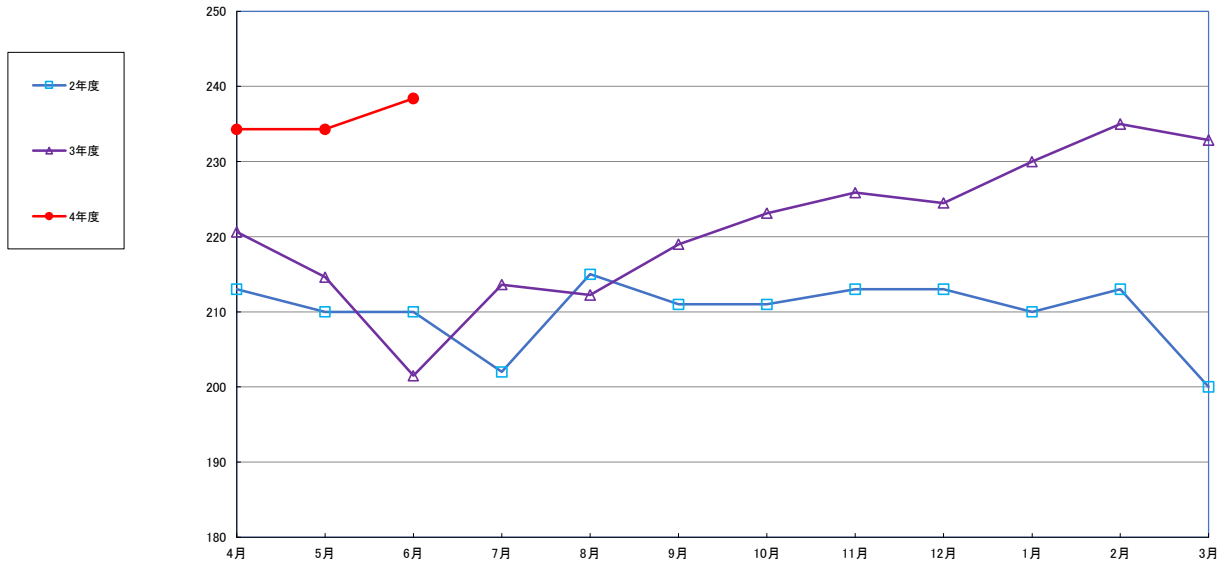

### 食パン（1斤）

即席めん(カップヌードル)

食用油 (1000ml)

みそ (1kg)

砂糖 (1kg)