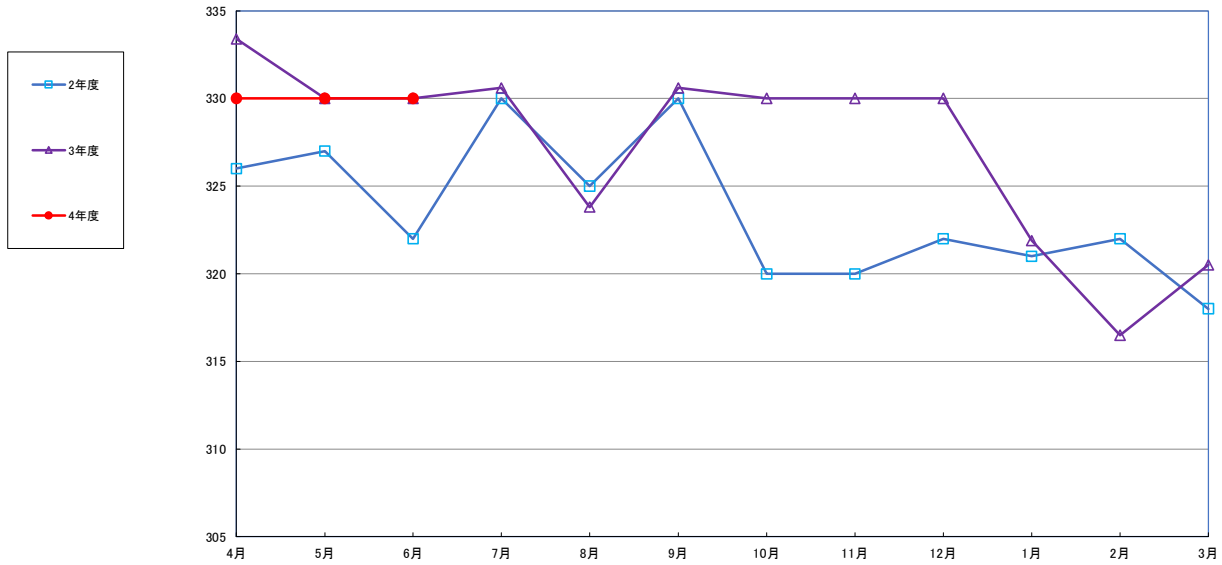

### 食パン（1斤）

即席めん(カップヌードル)

食用油 (1000ml)

みそ (1kg)

砂糖 (1kg)