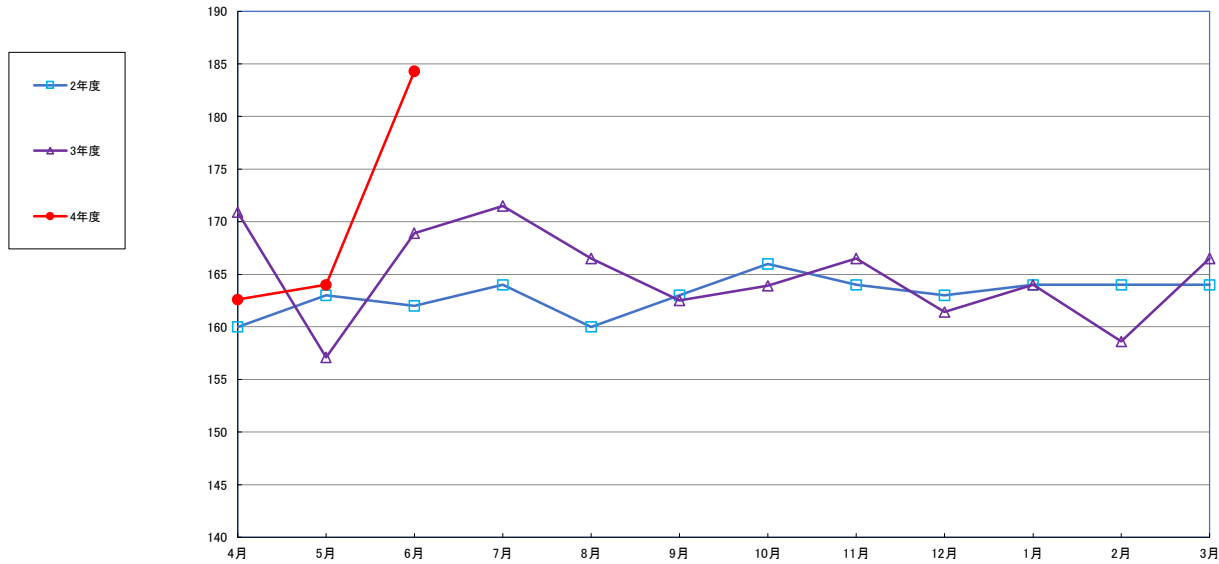

### 食パン（1斤）

即席めん(カップヌードル)

食用油 (1000ml)

みそ (1kg)

砂糖 (1kg)