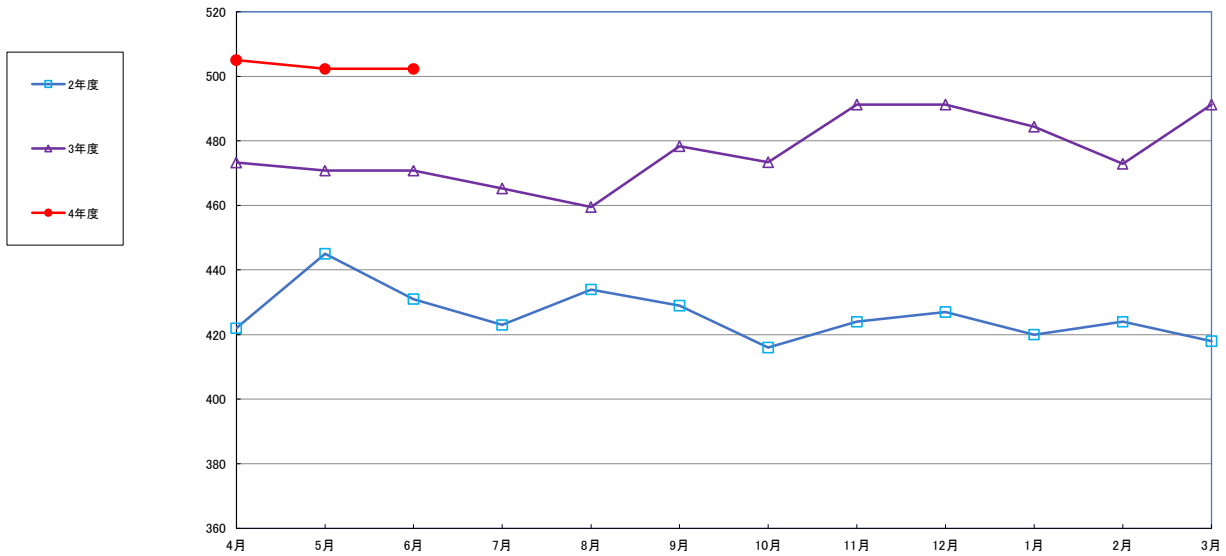

トイレトペーパー(ノパルプ100%) 12ロール