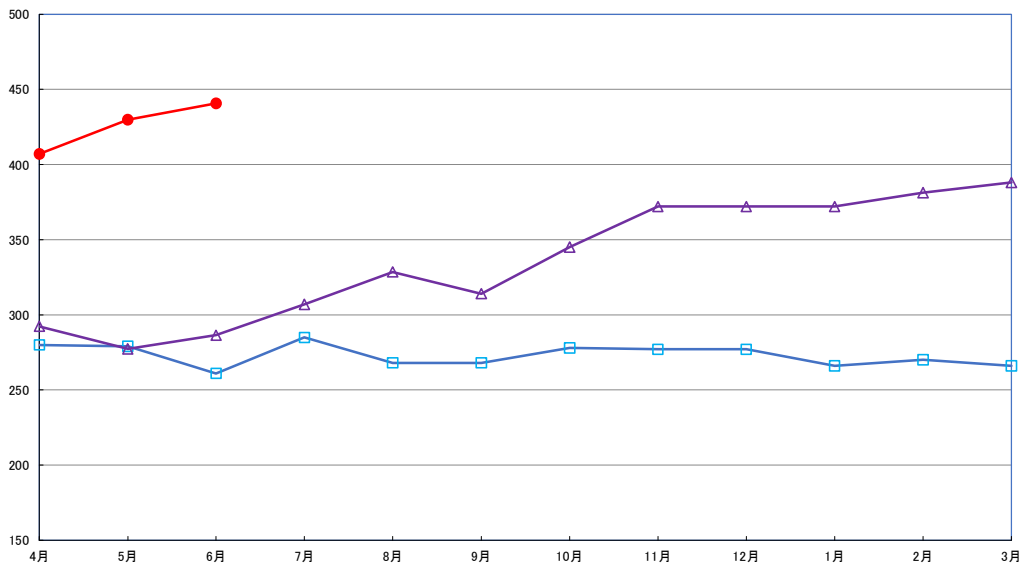

### 食パン（1斤）

即席めん(カップヌードル)

食用油 (1000ml)

みそ (1kg)

砂糖 (1kg)