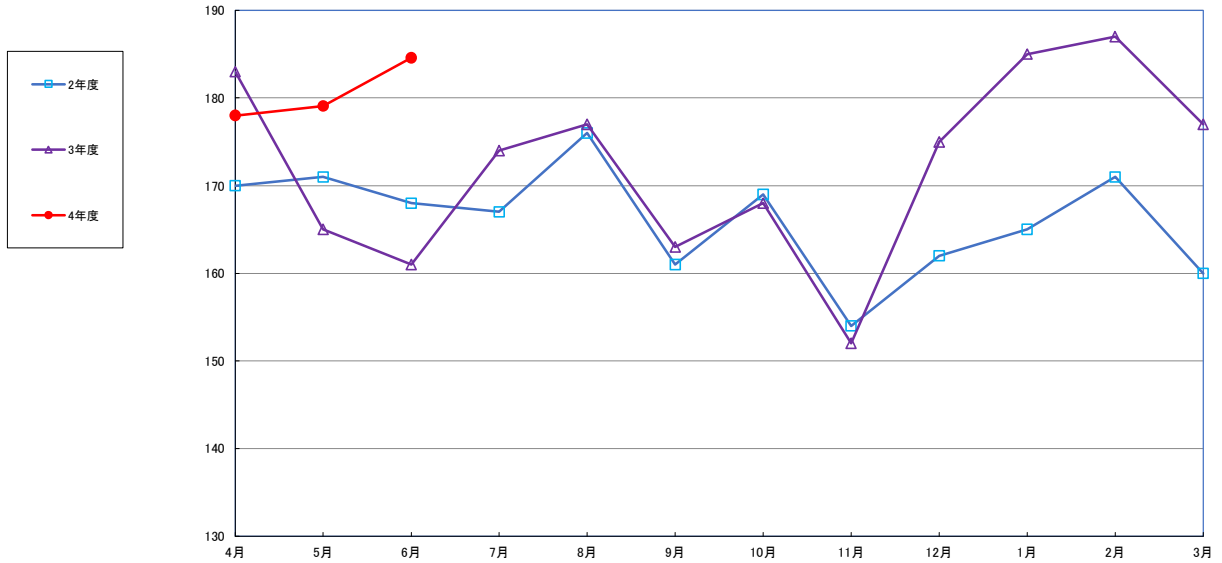

### 食パン（1斤）

即席めん(カップヌードル)

食用油 (1000ml)

みそ (1kg)

砂糖 (1kg)