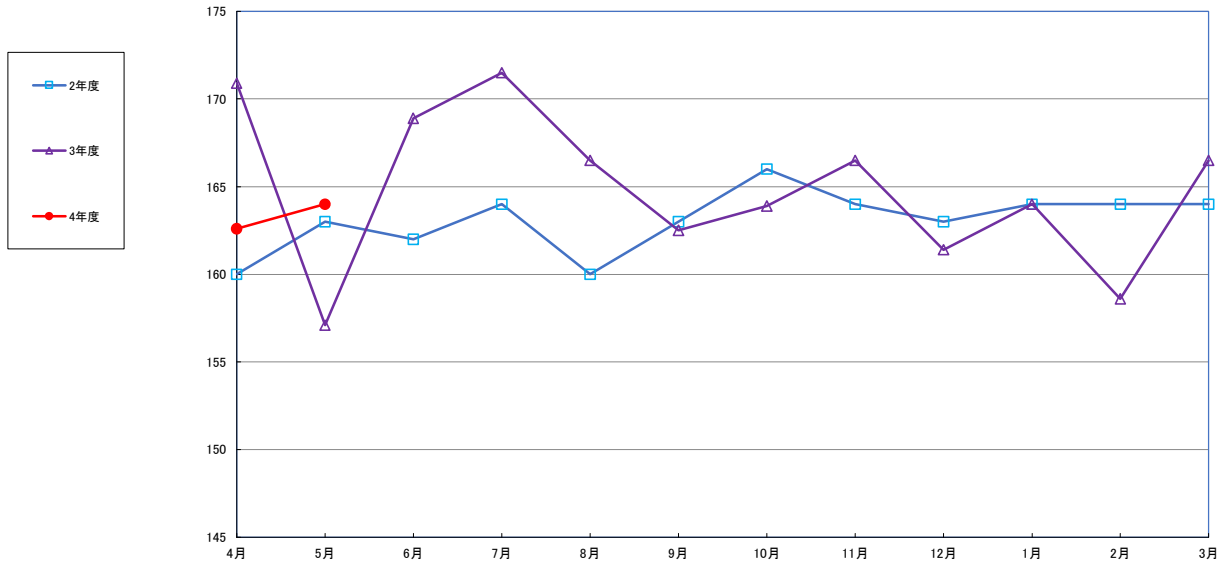

うるち米 (5kg)

即席めん(カップヌードル)

食用油 (1000ml)

みそ (1kg)

即席カレー

トイレトペーパー(古紙) 12ロール

トイレトペーパー(ノパルプ100%) 12ロール

ミネラルウォーター(飲料水)1L