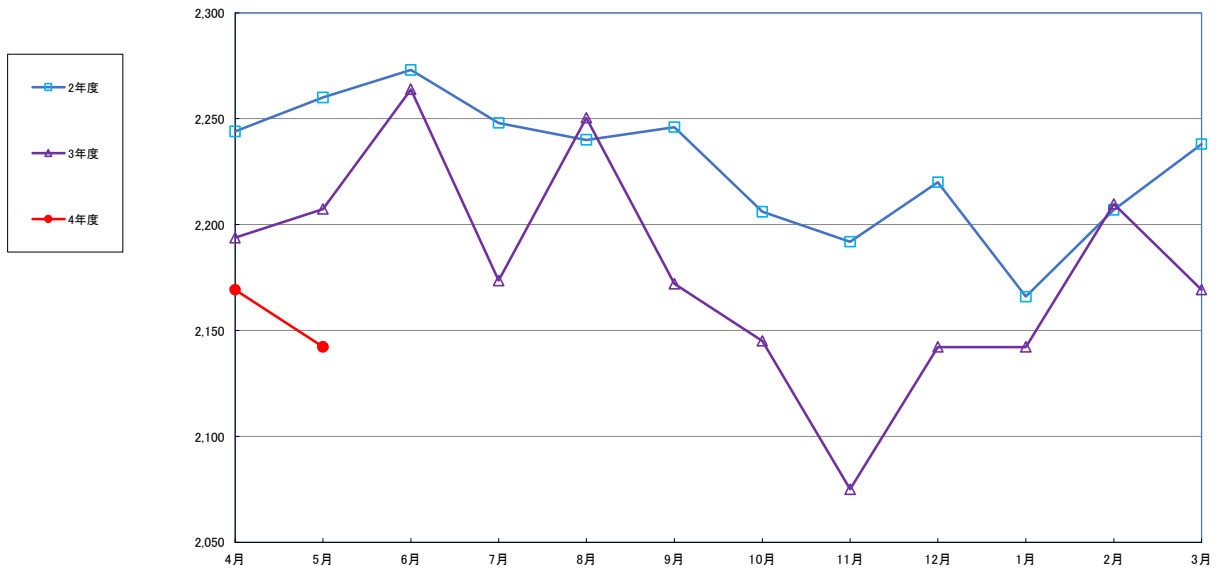

うるち米 (5kg)

即席めん(カップヌードル)

食用油 (1000ml)

みそ (1kg)

即席カレー

トイレトペーパー(古紙) 12ロール

トイレトペーパー(ノパルプ100%) 12ロール

ミネラルウォーター(飲料水)1L