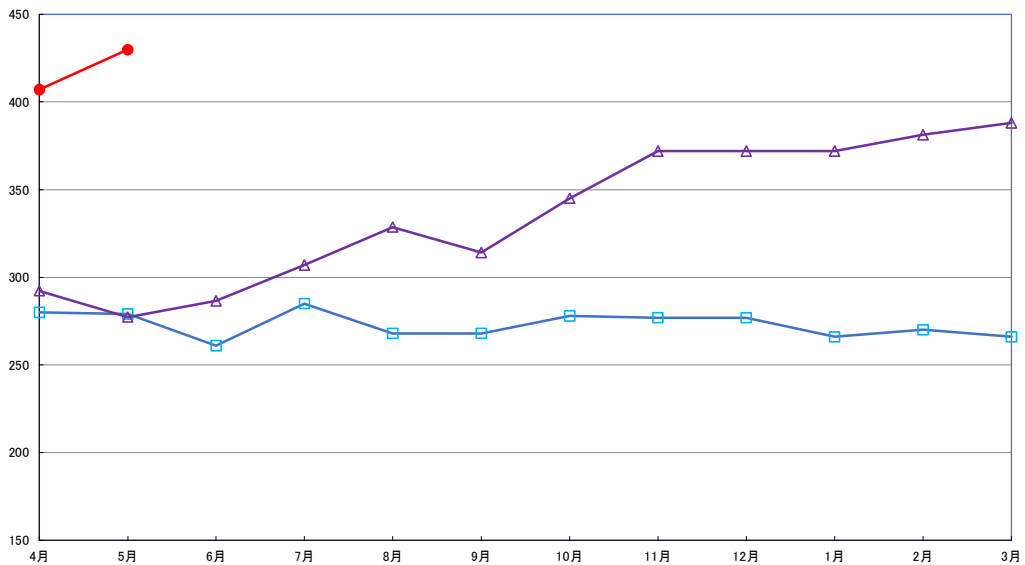

うるち米 (5kg)

即席めん(カップヌードル)

食用油 (1000ml)

みそ (1kg)

即席カレー

トイレトペーパー(古紙) 12ロール

トイレトペーパー(ノパルプ100%) 12ロール

ミネラルウォーター(飲料水)1L