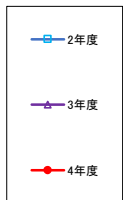

うるち米 (5kg)

即席めん(カップヌードル)

食用油 (1000ml)

みそ (1kg)

即席カレー

トイレトペーパー(古紙) 12ロール

トイレトペーパー(ノパルプ100%) 12ロール

ミネラルウォーター(飲料水)1L