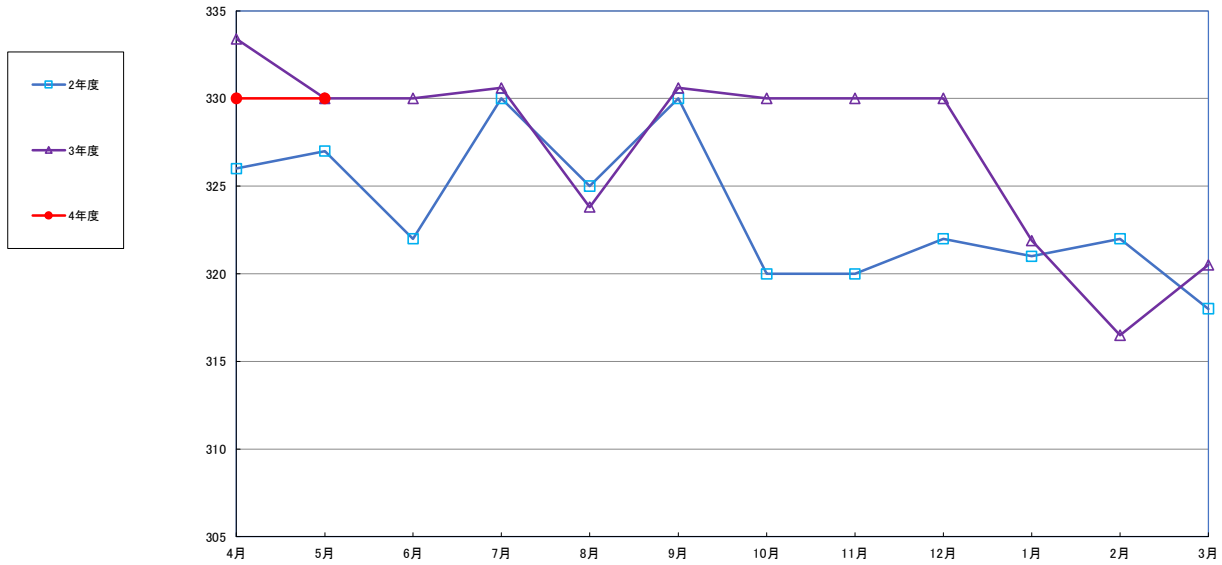

うるち米 (5kg)

即席めん(カップヌードル)

食用油 (1000ml)

みそ (1kg)

即席カレー

トイレトペーパー(古紙) 12ロール

トイレトペーパー(ノパルプ100%) 12ロール

ミネラルウォーター(飲料水)1L