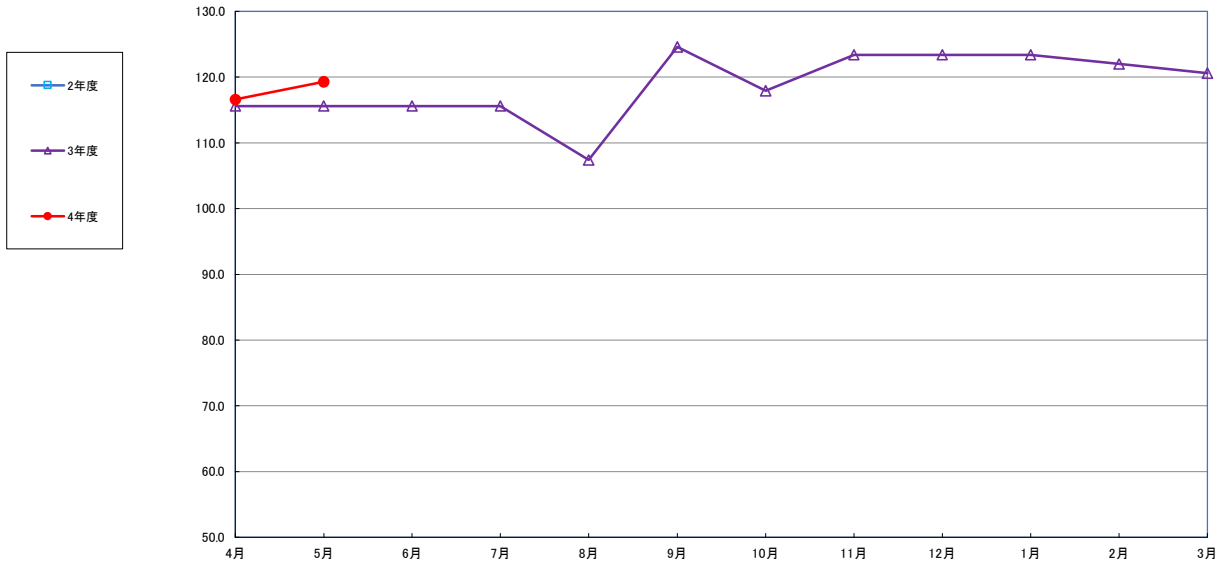

うるち米 (5kg)

即席めん(カップヌードル)

食用油 (1000ml)

みそ (1kg)

即席カレー

トイレトペーパー(古紙) 12ロール

トイレトペーパー(ノパルプ100%) 12ロール

ミネラルウォーター(飲料水)1L