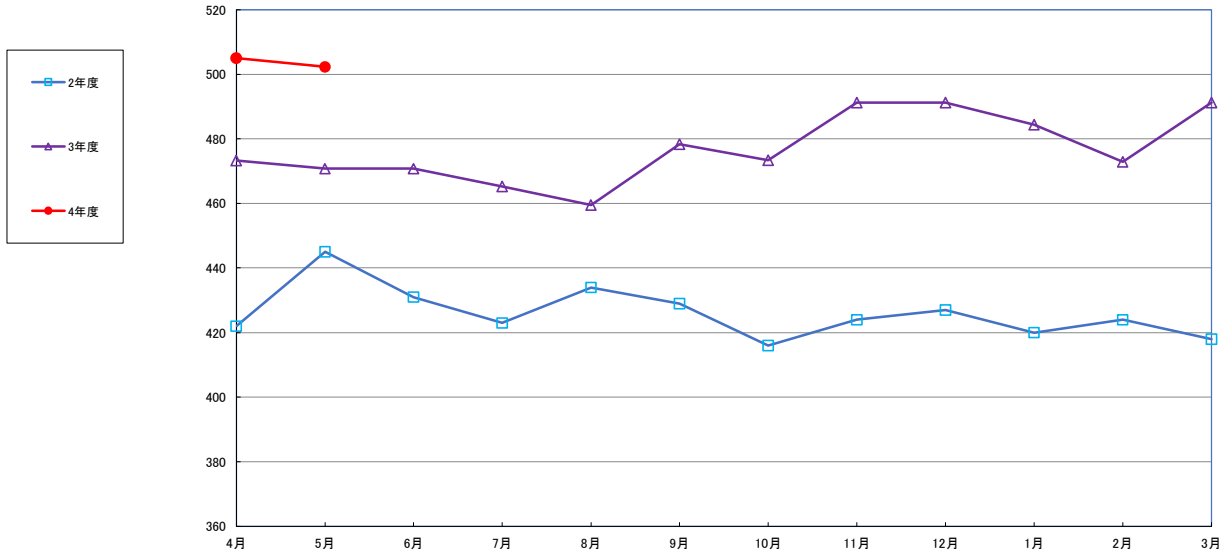

うるち米 (5kg)

即席めん(カップヌードル)

食用油 (1000ml)

みそ (1kg)

即席カレー

トイレトペーパー(古紙) 12ロール

トイレトペーパー(ノパルプ100%) 12ロール

ミネラルウォーター(飲料水)1L