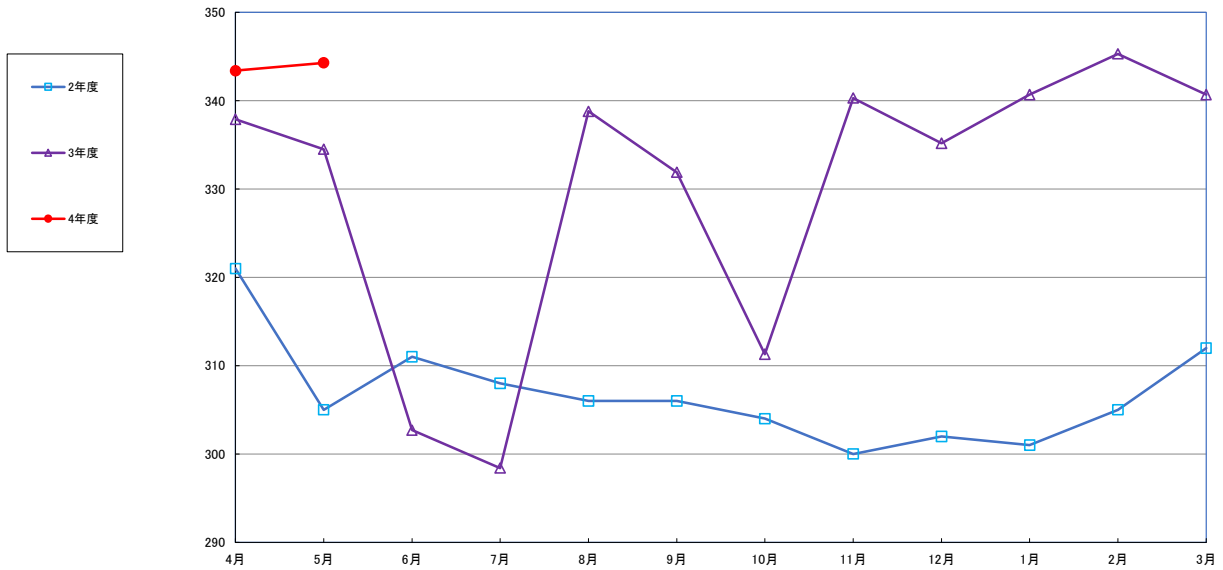

うるち米 (5kg)

即席めん(カップヌードル)

食用油 (1000ml)

みそ (1kg)

即席カレー

トイレトペーパー(古紙) 12ロール

トイレトペーパー(ノパルプ100%) 12ロール

ミネラルウォーター(飲料水)1L