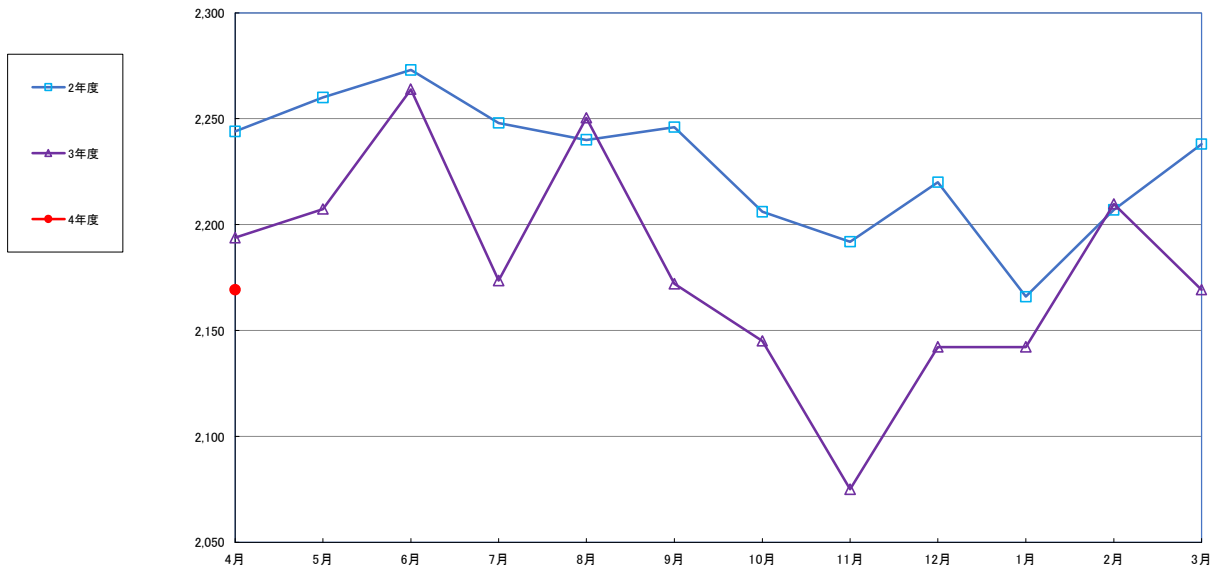

うるち米 (5kg)

食パン（1斤）

即席めん(カップヌードル)

食用油 (1000ml)

みそ (1kg)

マスク