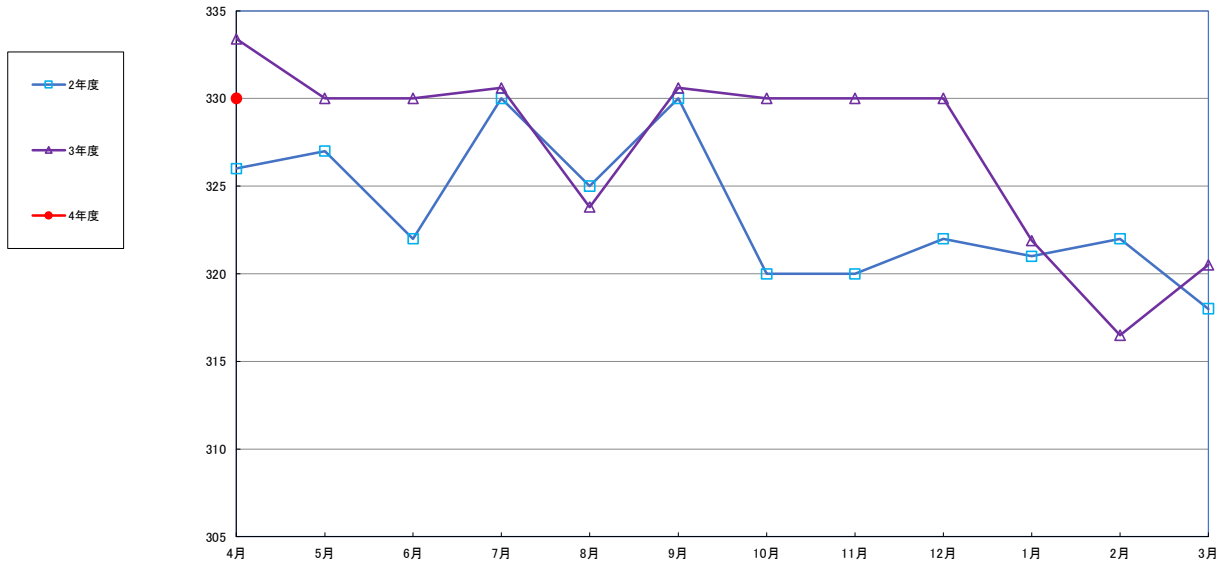

うるち米 (5kg)

食パン（1斤）

即席めん(カップヌードル)

食用油 (1000ml)

みそ (1kg)

マスク