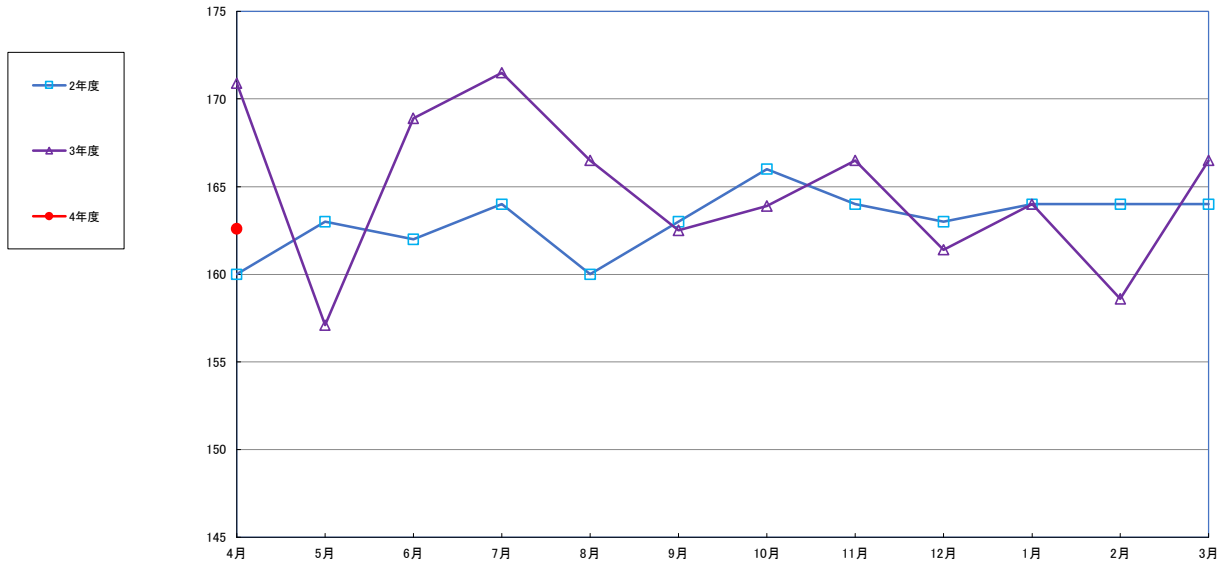

うるち米 (5kg)

食パン（1斤）

即席めん(カップヌードル)

食用油 (1000ml)

みそ (1kg)

マスク