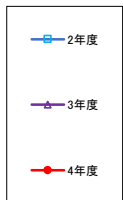

うるち米 (5kg)

食パン（1斤）

即席めん(カップヌードル)

食用油 (1000ml)

みそ (1kg)

マスク