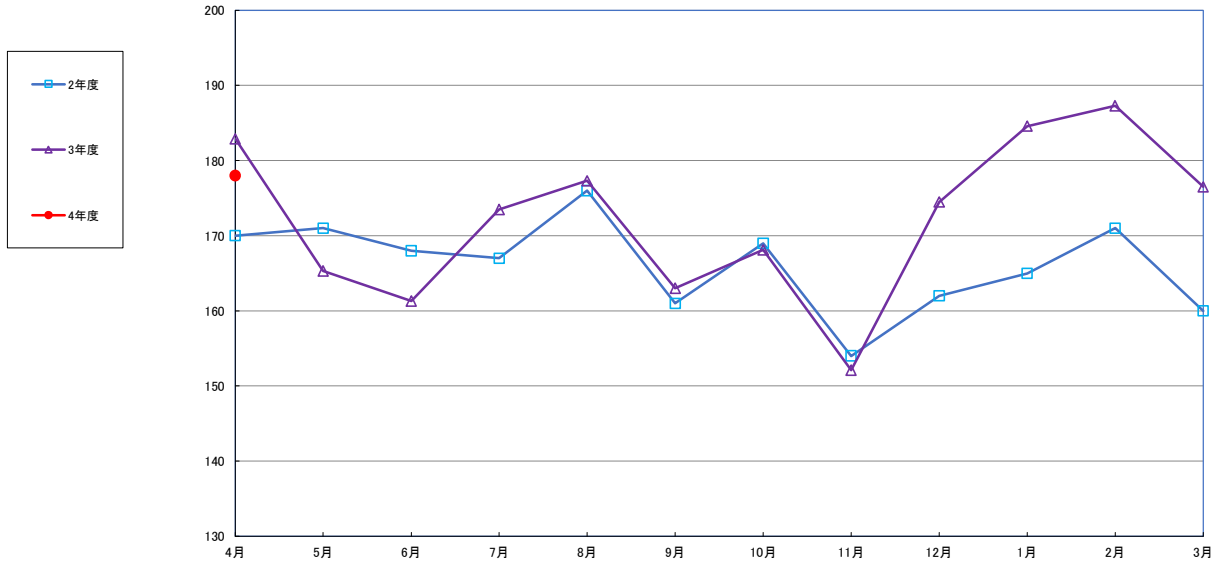

うるち米 (5kg)

食パン（1斤）

即席めん(カップヌードル)

食用油 (1000ml)

みそ (1kg)

マスク