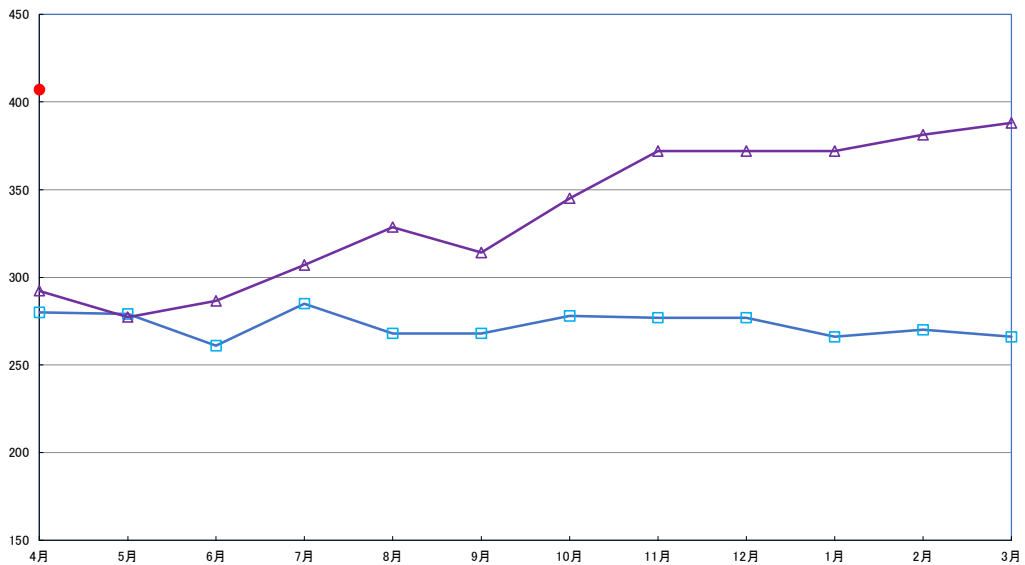

うるち米 (5kg)

食パン（1斤）

即席めん(カップヌードル)

食用油 (1000ml)

みそ (1kg)

マスク