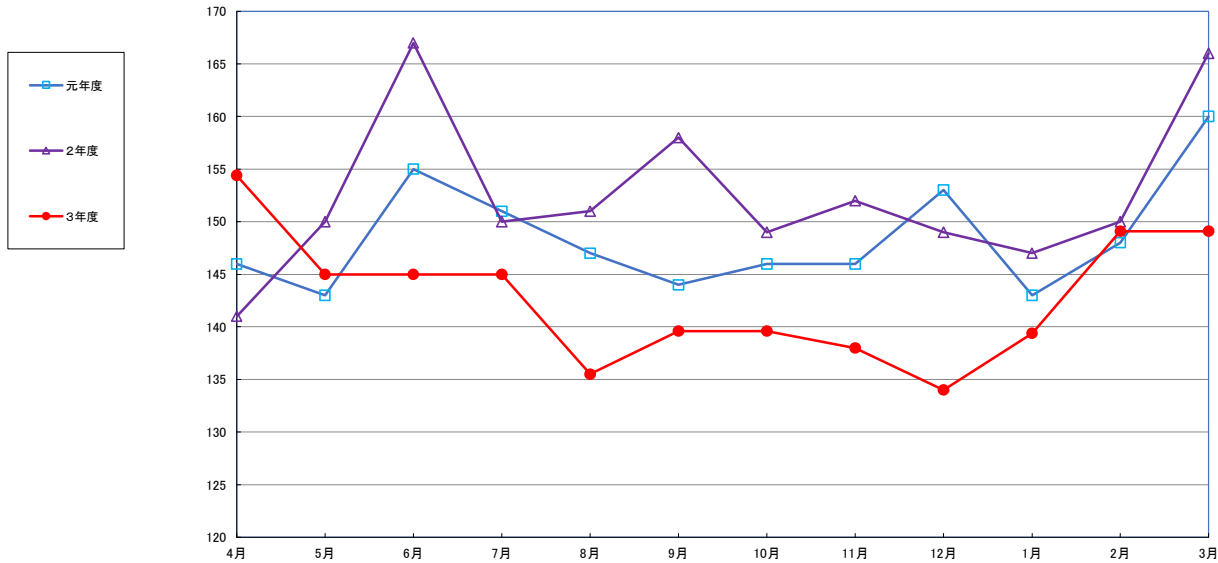

うるち米 (5kg)

食パン (1kg)

スパゲッティ (300g)

即席めん(カップヌードル)

食用油 (1000ml)

みそ (1kg)

砂糖 (1kg)

しょう油 (1L)