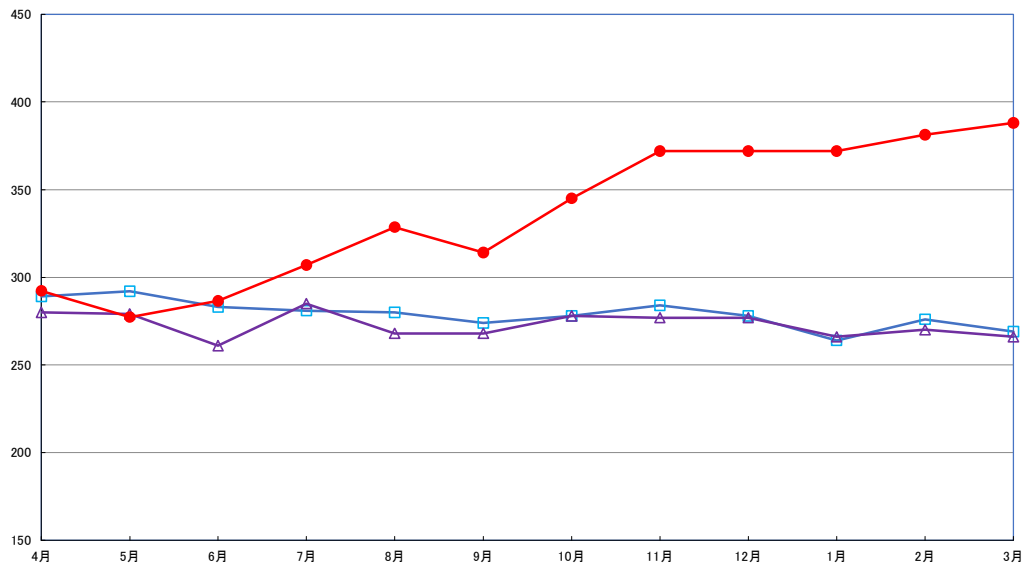

うるち米 (5kg)

食パン (1kg)

スパゲッティ (300g)

即席めん(カップヌードル)

食用油 (1000ml)

みそ (1kg)

砂糖 (1kg)

しょう油 (1L)