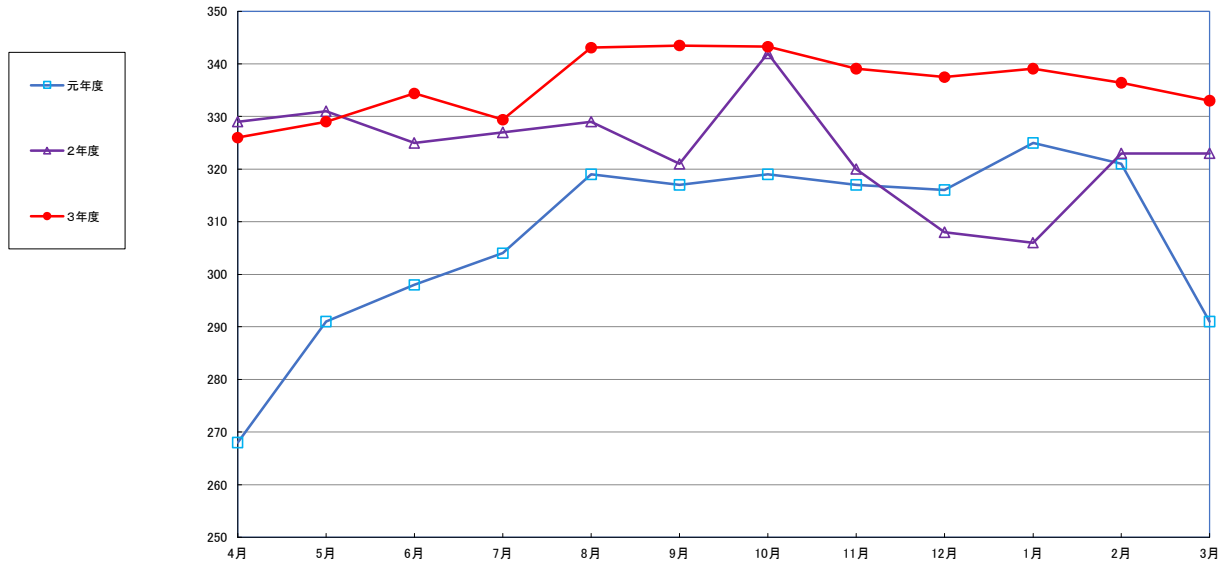

ティッシュペーパー 160組または180組 5箱