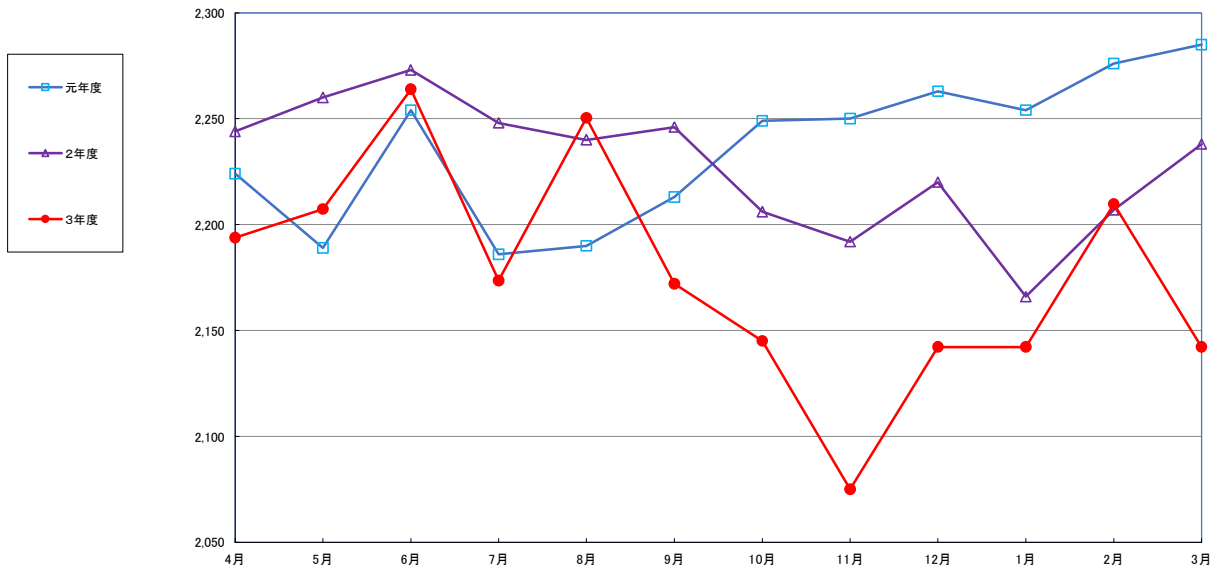

うるち米 (5kg)

食パン (1kg)

スパゲッティ (300g)

即席めん(カップヌードル)

食用油 (1000ml)

みそ (1kg)

砂糖 (1kg)

しょう油 (1L)