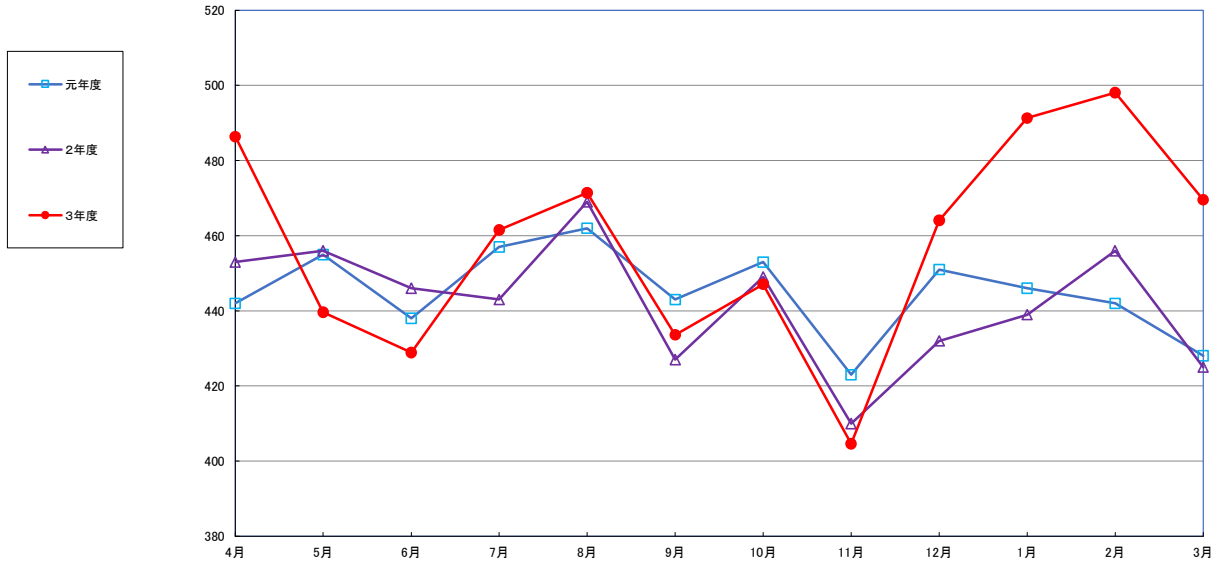

うるち米 (5kg)

食パン (1kg)

スパゲッティ (300g)

即席めん(カップヌードル)

食用油 (1000ml)

みそ (1kg)

砂糖 (1kg)

しょう油 (1L)