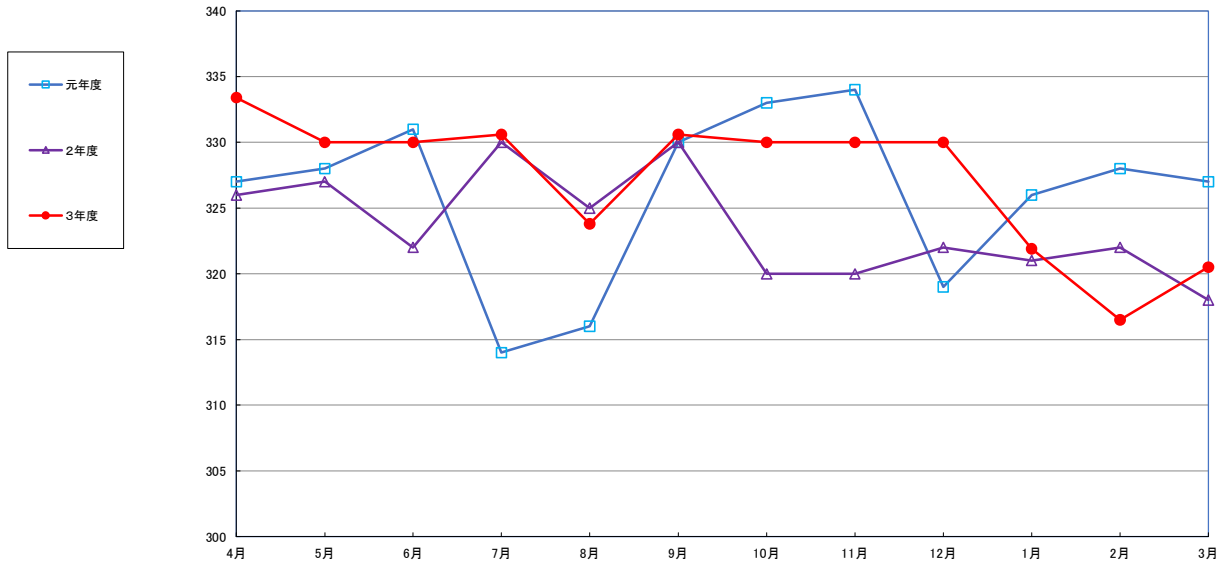

うるち米 (5kg)

食パン (1kg)

スパゲッティ (300g)

即席めん(カップヌードル)

食用油 (1000ml)

みそ (1kg)

砂糖 (1kg)

しょう油 (1L)