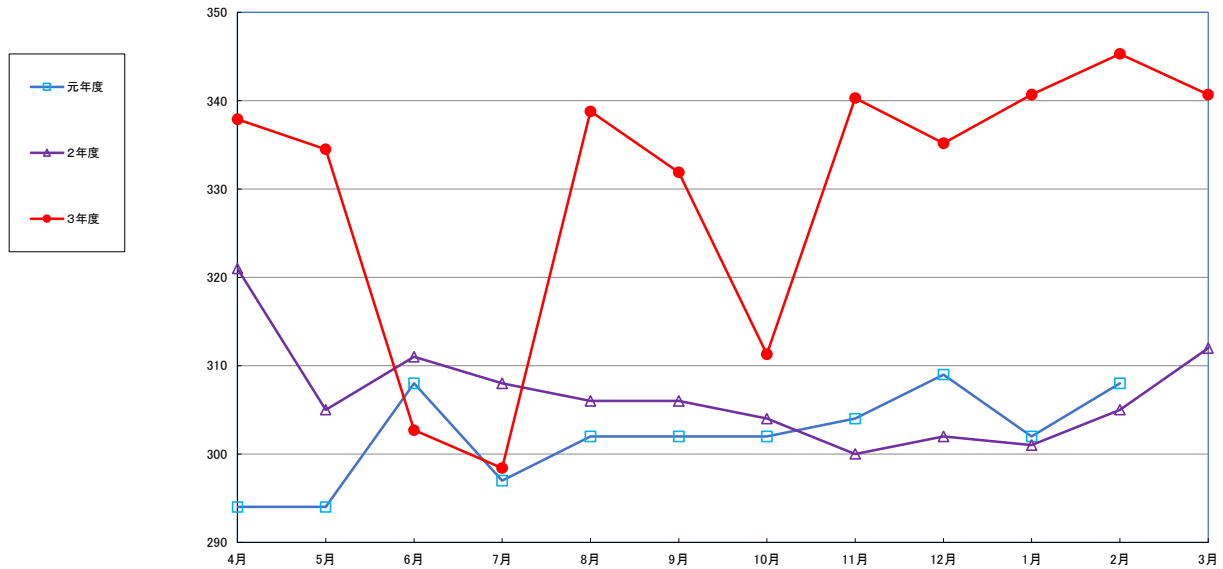

トイレトペーパー(古紙) 12ロール