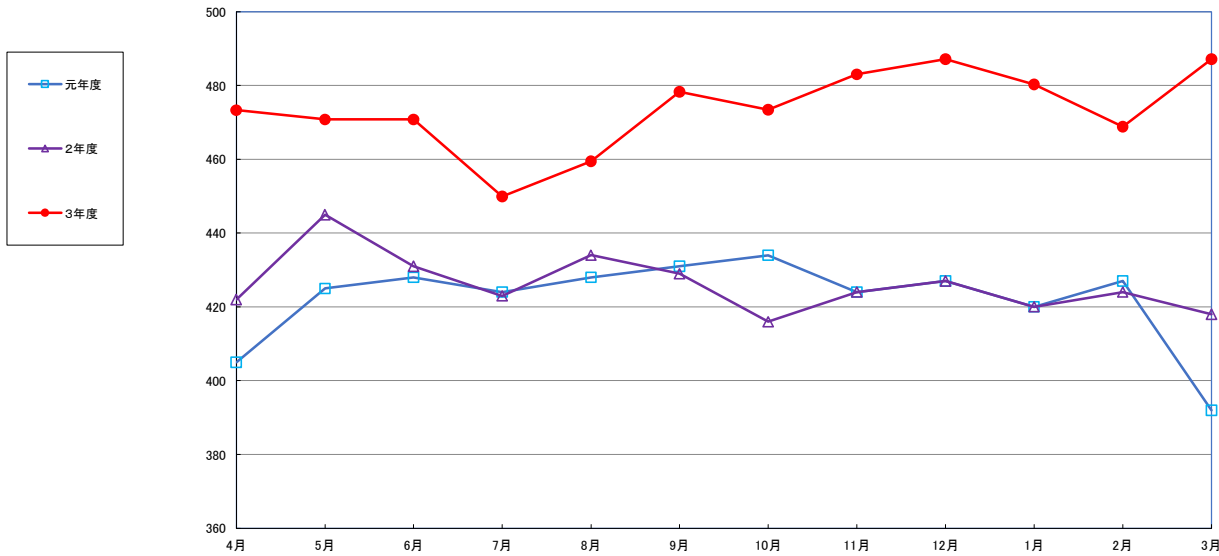

トイレトペーパー(ナパルプ100%) 12ロール