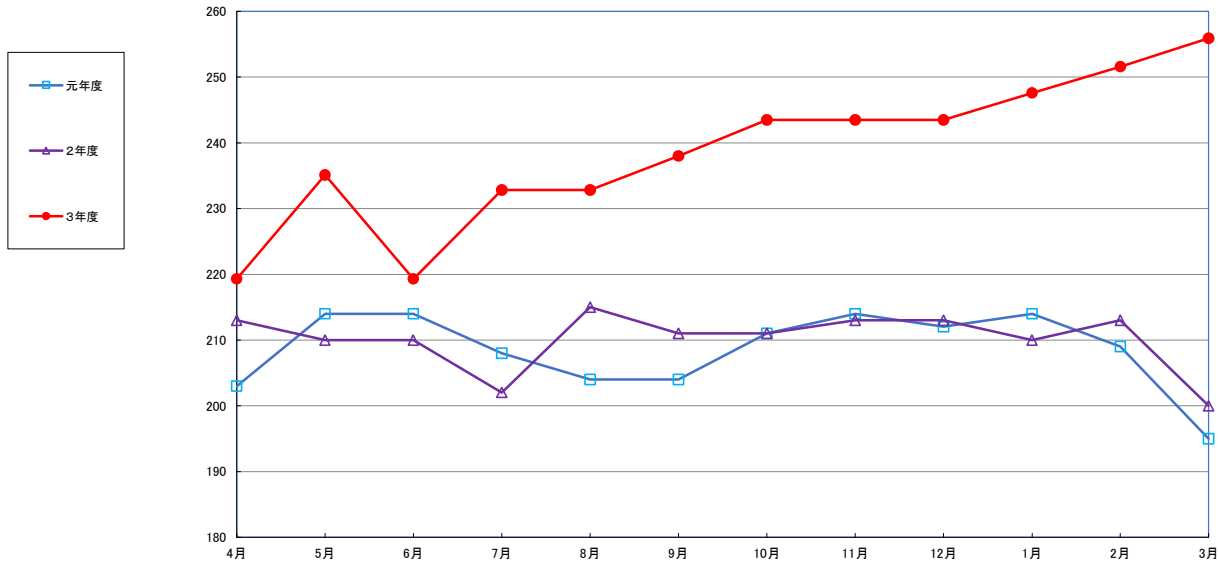

うるち米 (5kg)

食パン (1kg)

スパゲッティ (300g)

即席めん(カップヌードル)

食用油 (1000ml)

みそ (1kg)

砂糖 (1kg)

しょう油 (1L)