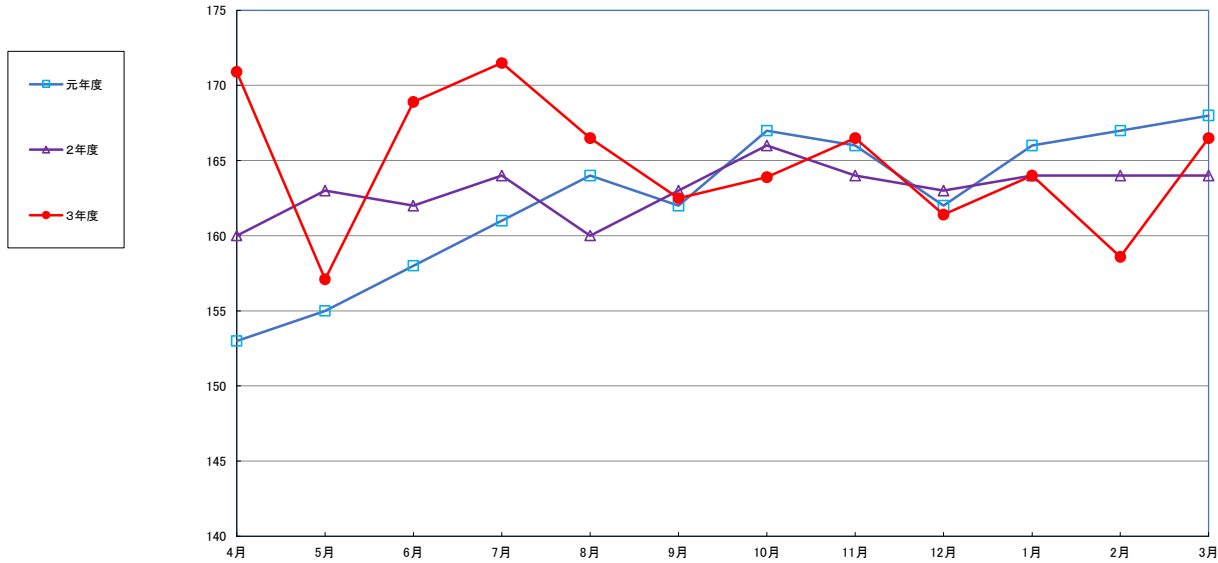

うるち米 (5kg)

食パン (1kg)

スパゲッティ (300g)

即席めん(カップヌードル)

食用油 (1000ml)

みそ (1kg)

砂糖 (1kg)

しょう油 (1L)