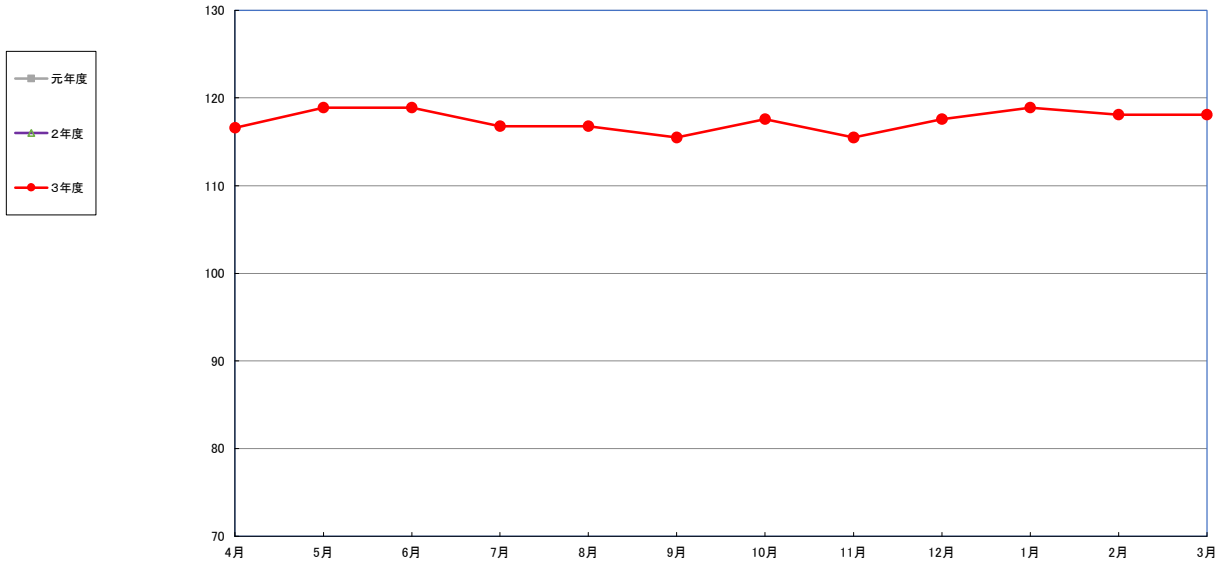

ミネラルウォーター(飲料水)1L