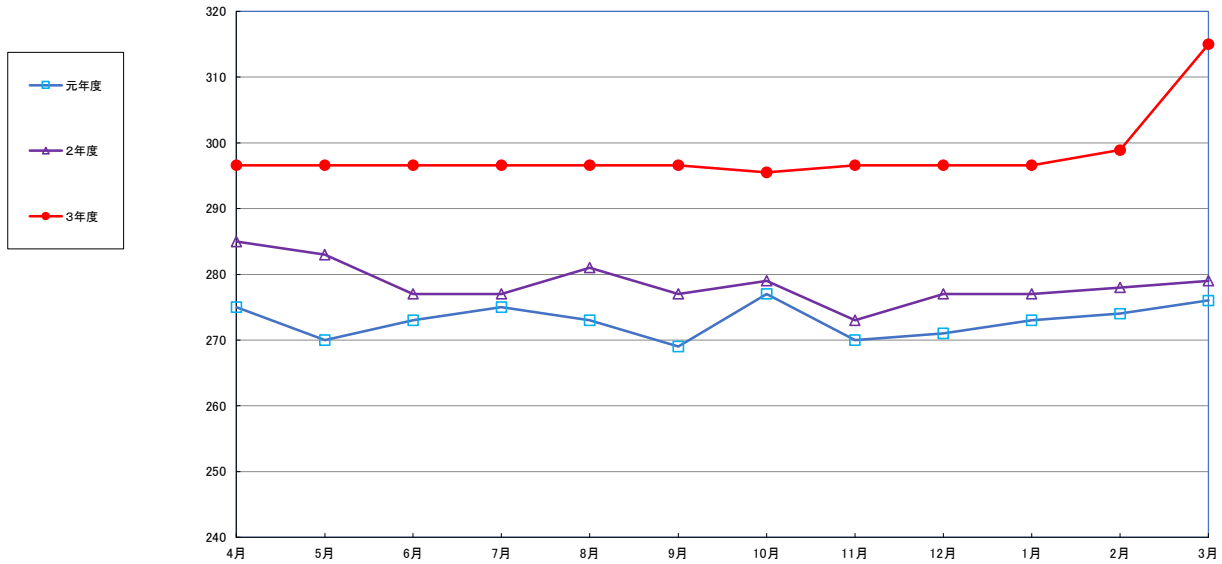

うるち米 (5kg)

食パン (1kg)

スパゲッティ (300g)

即席めん(カップヌードル)

食用油 (1000ml)

みそ (1kg)

砂糖 (1kg)

しょう油 (1L)