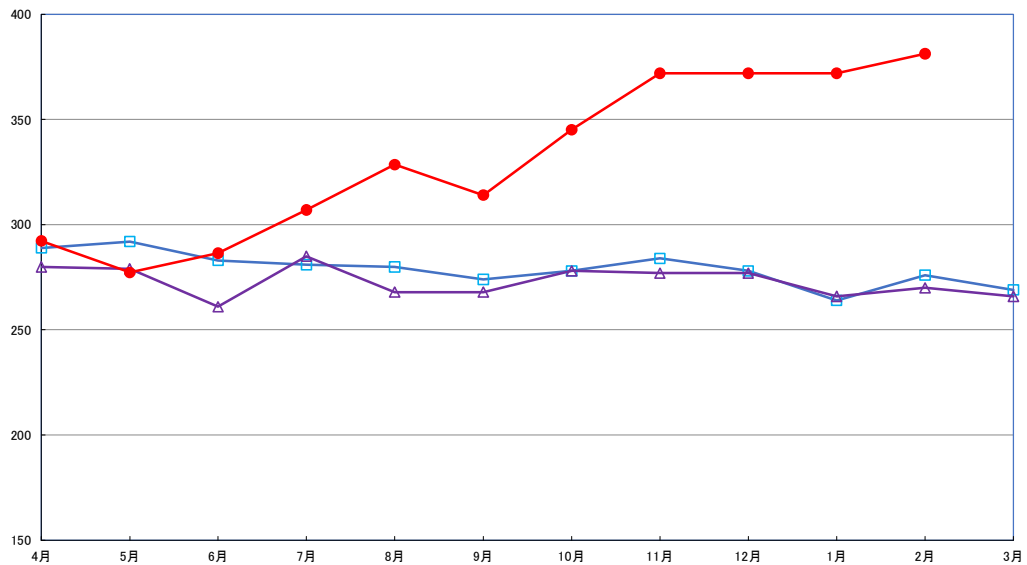

うるち米 (5kg)

食パン (1kg)

スパゲッティ (300g)

即席めん(カップヌードル)

食用油 (1000ml)

みそ (1kg)

砂糖 (1kg)

しょう油（1L）