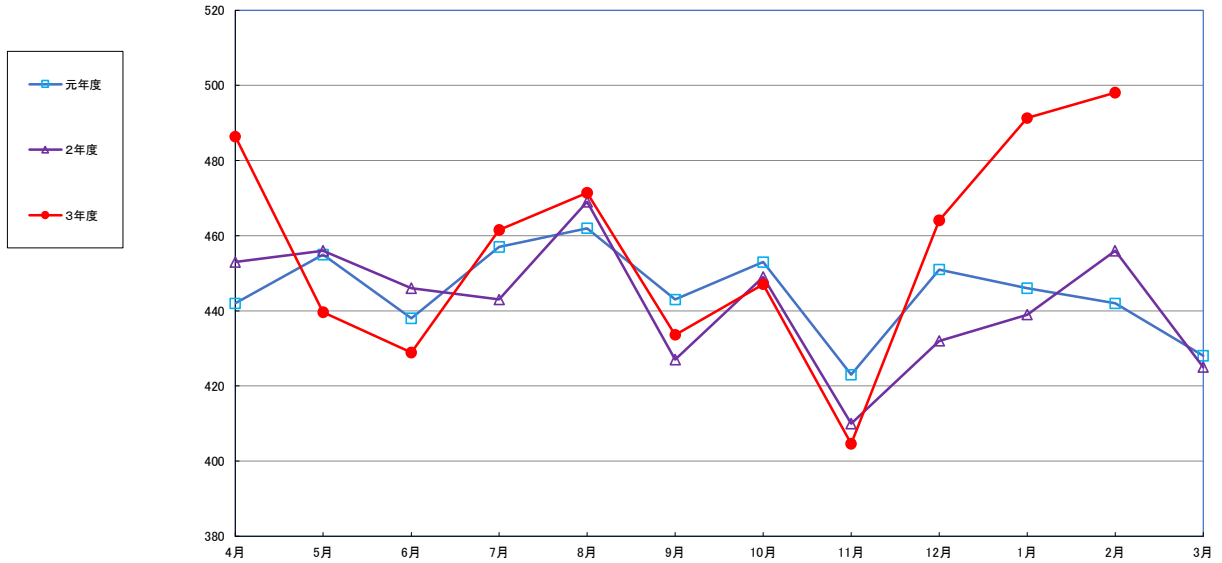

うるち米 (5kg)

食パン (1kg)

スパゲッティ (300g)

即席めん(カップヌードル)

食用油 (1000ml)

みそ (1kg)

砂糖 (1kg)

しょう油（1L）