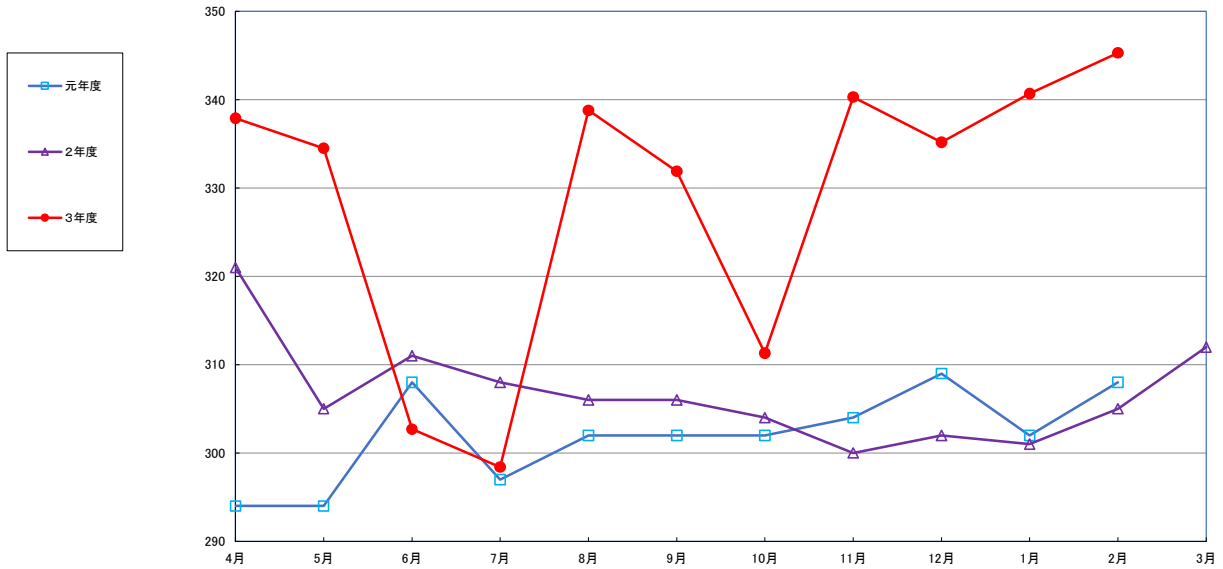

トイレトペーパー(古紙) 12ロール