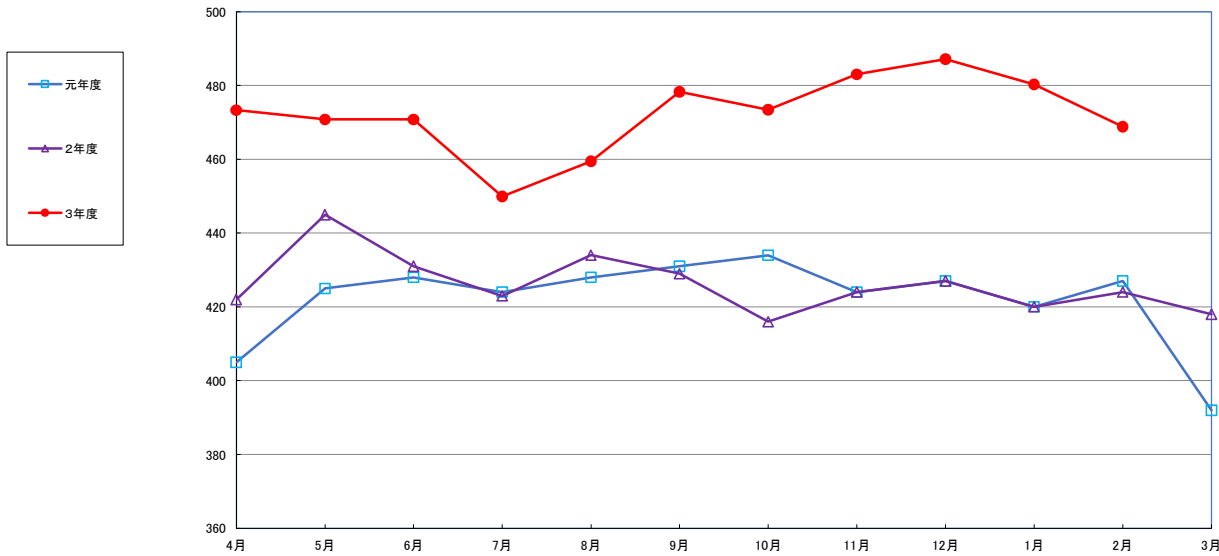

トイレトペーパー(ナールプ100%) 12ロール