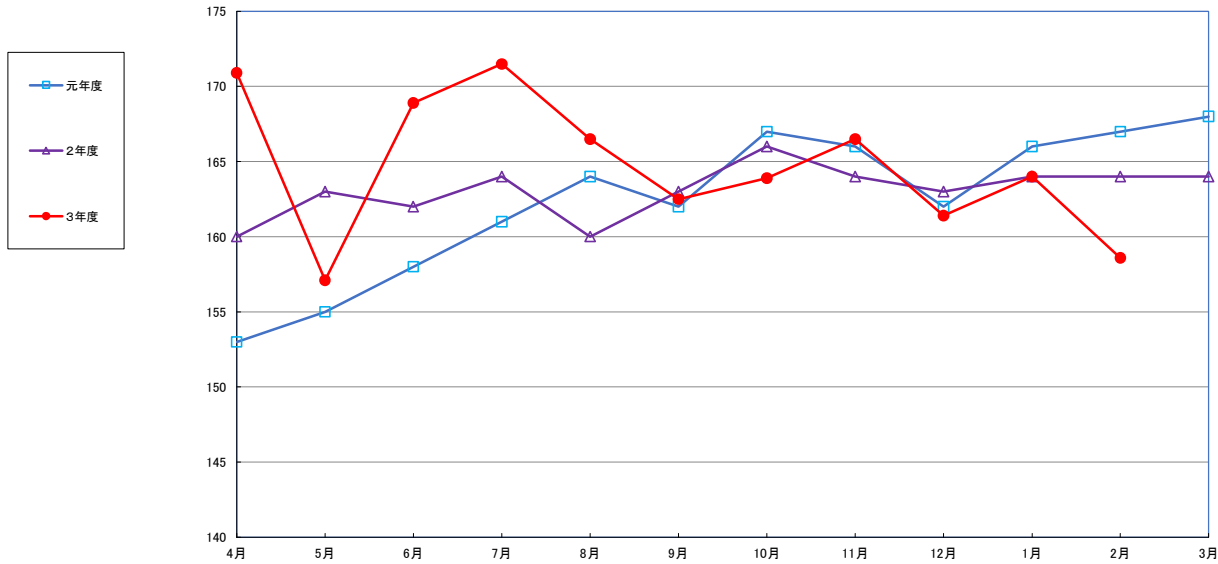

うるち米 (5kg)

食パン (1kg)

スパゲッティ (300g)

即席めん(カップヌードル)

食用油 (1000ml)

みそ (1kg)

砂糖 (1kg)

しょう油（1L）