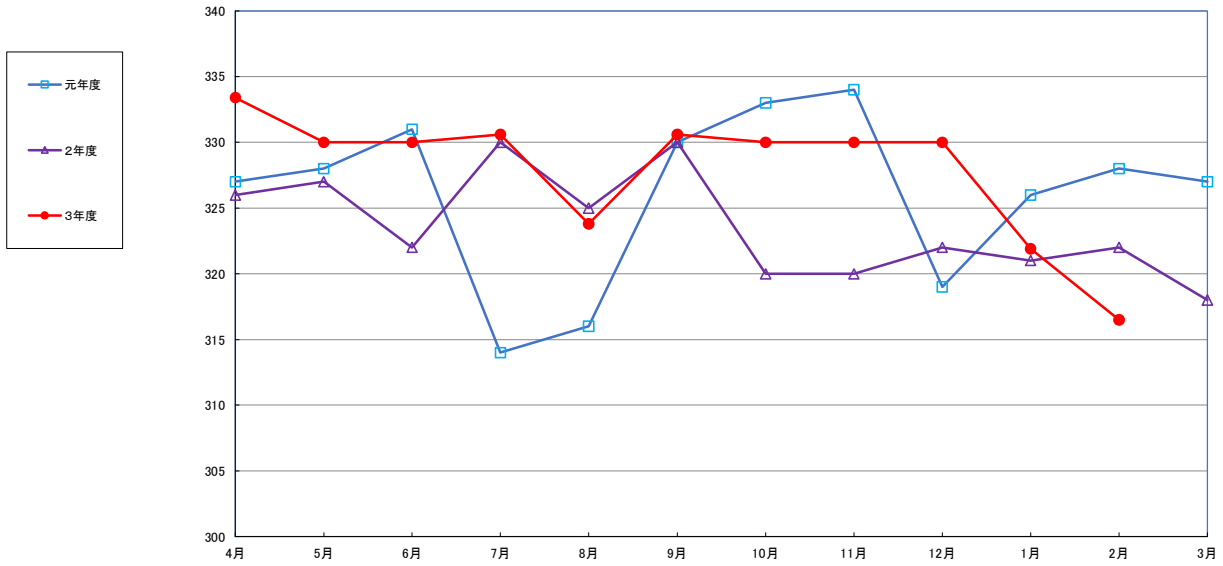

うるち米 (5kg)

食パン (1kg)

スパゲッティ (300g)

即席めん(カップヌードル)

食用油 (1000ml)

みそ (1kg)

砂糖 (1kg)

しょう油（1L）