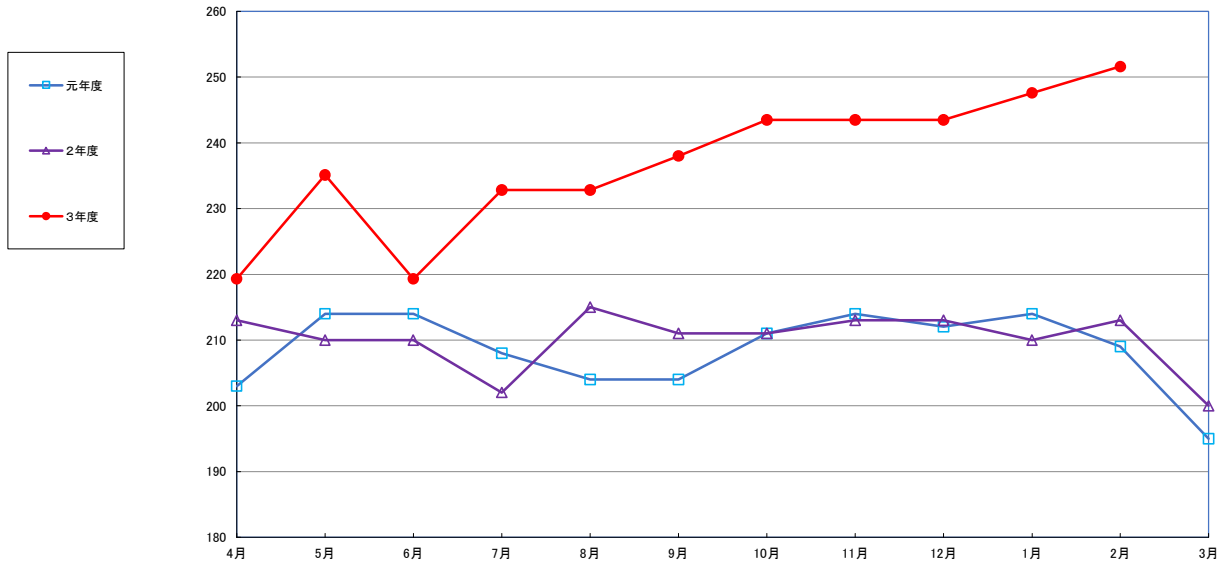

うるち米 (5kg)

食パン (1kg)

スパゲッティ (300g)

即席めん(カップヌードル)

食用油 (1000ml)

みそ (1kg)

砂糖 (1kg)

しょう油（1L）