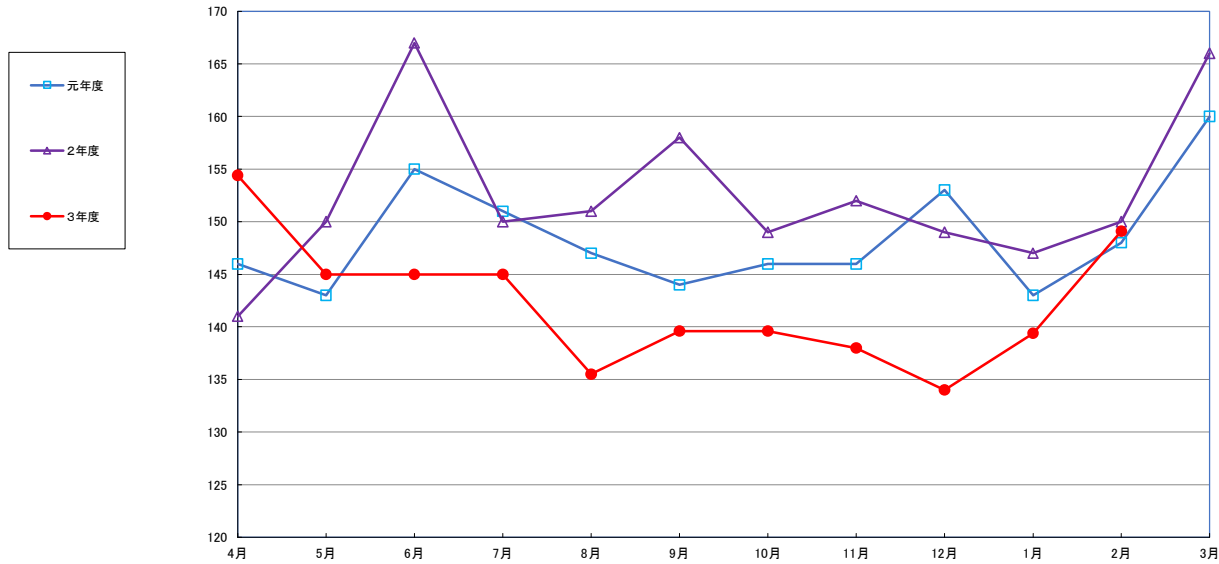

うるち米 (5kg)

食パン (1kg)

スパゲッティ (300g)

即席めん(カップヌードル)

食用油 (1000ml)

みそ (1kg)

砂糖 (1kg)

しょう油（1L）