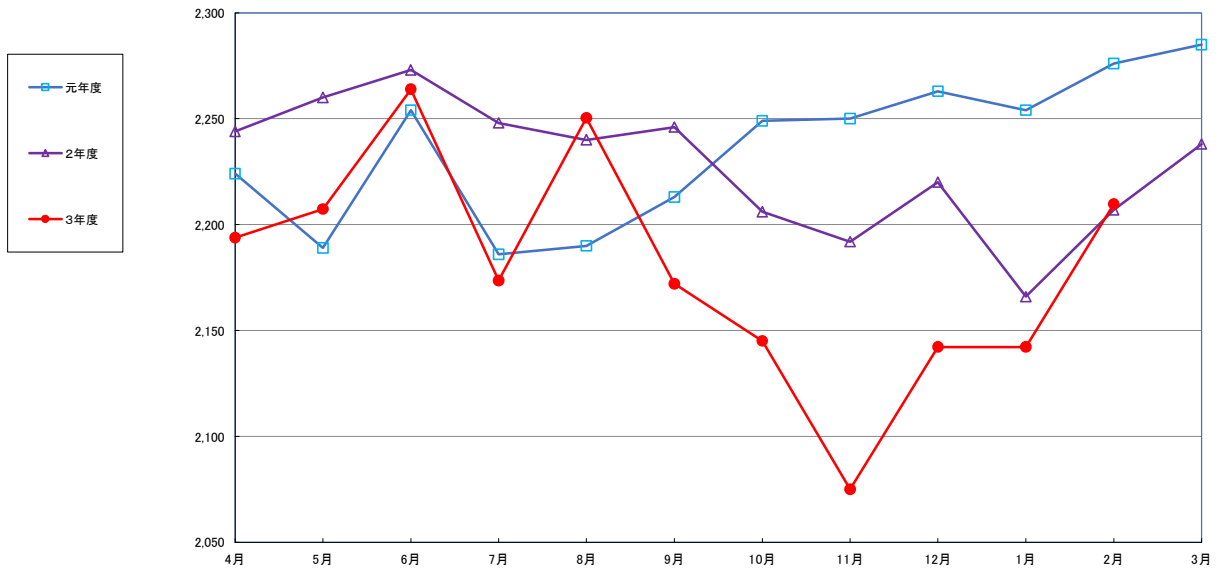

うるち米 (5kg)

食パン (1kg)

スパゲッティ (300g)

即席めん(カップヌードル)

食用油 (1000ml)

みそ (1kg)

砂糖 (1kg)

しょう油（1L）