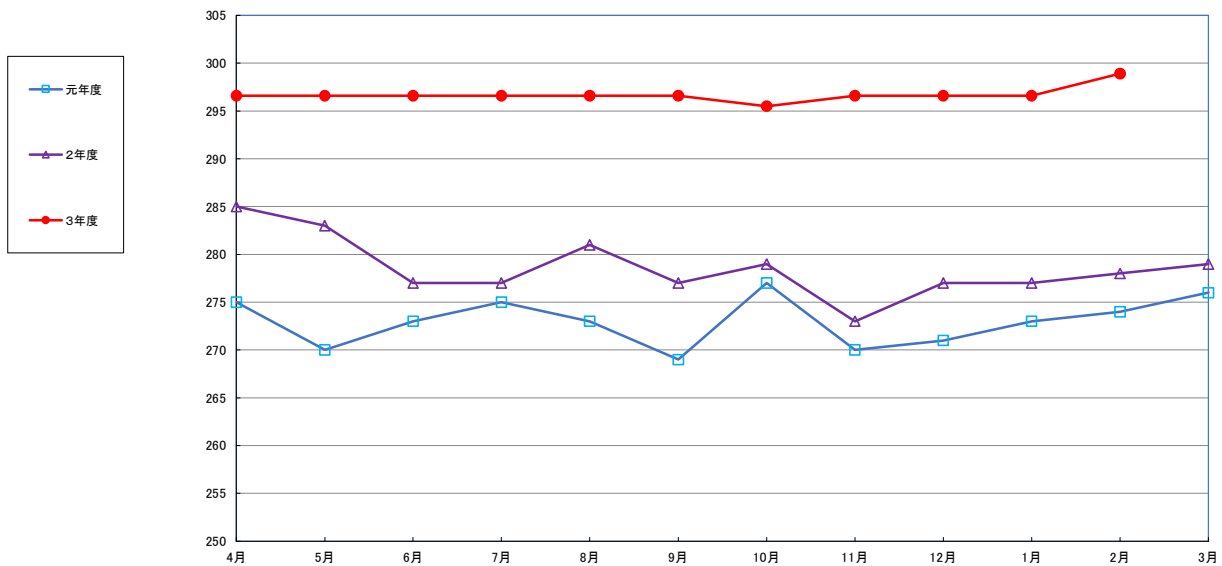

うるち米 (5kg)

食パン (1kg)

スパゲッティ (300g)

即席めん(カップヌードル)

食用油 (1000ml)

みそ (1kg)

砂糖 (1kg)

しょう油（1L）