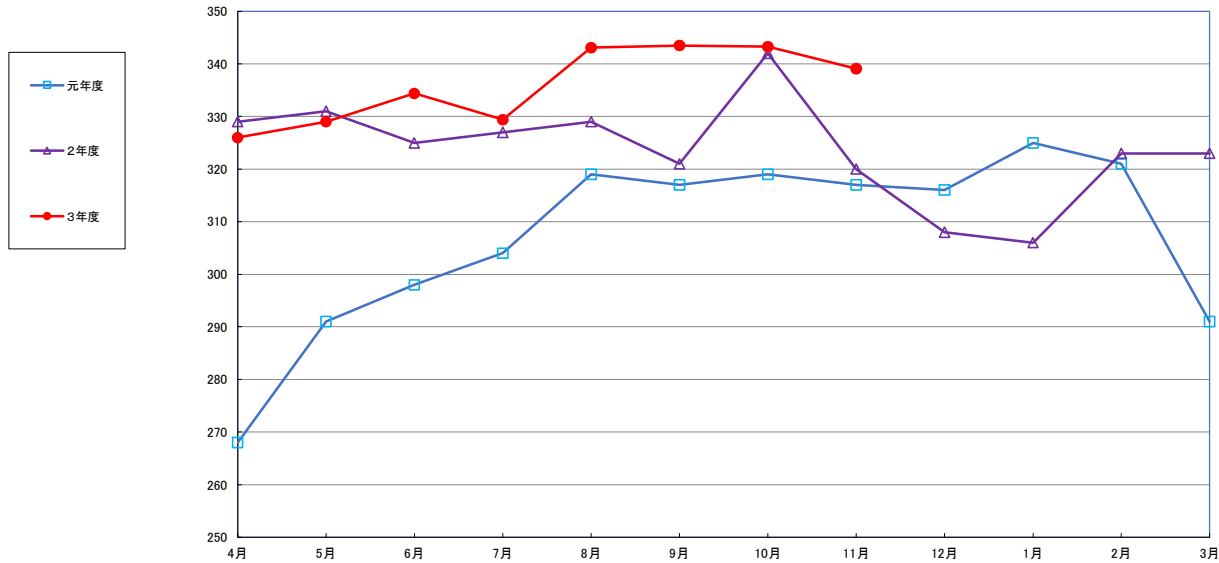

ティッシュペーパー 160組または180組 5箱