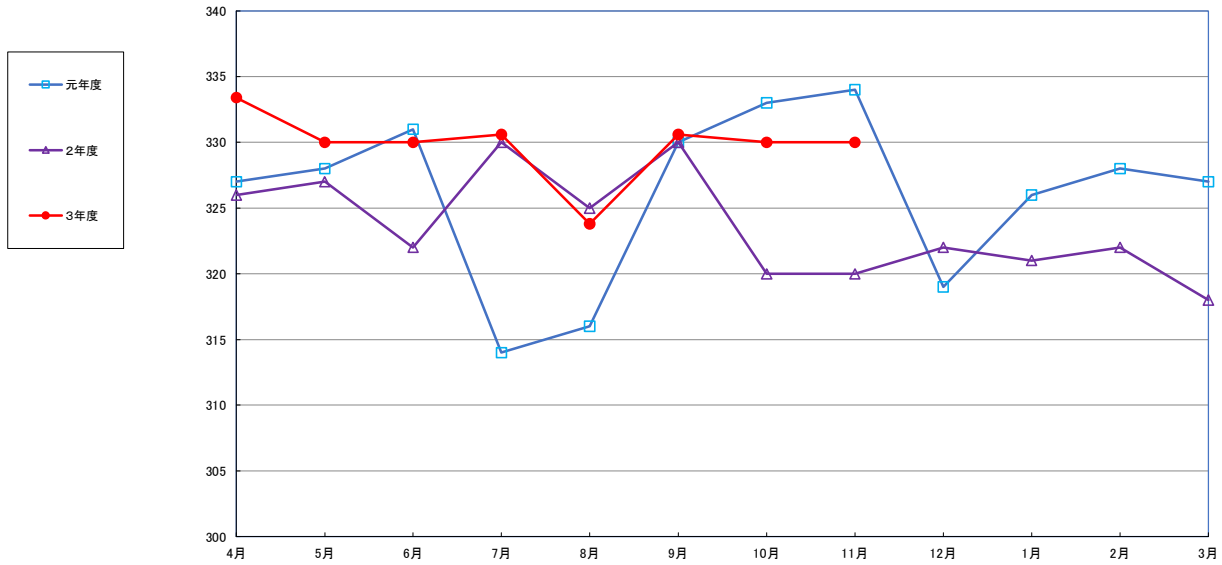

うるち米 (5kg)

食パン (1kg)

スパゲッティ (300g)

即席めん(カップヌードル)

食用油 (1000mℓ)

みそ (1kg)

砂糖 (1kg)

しょう油 (1L)