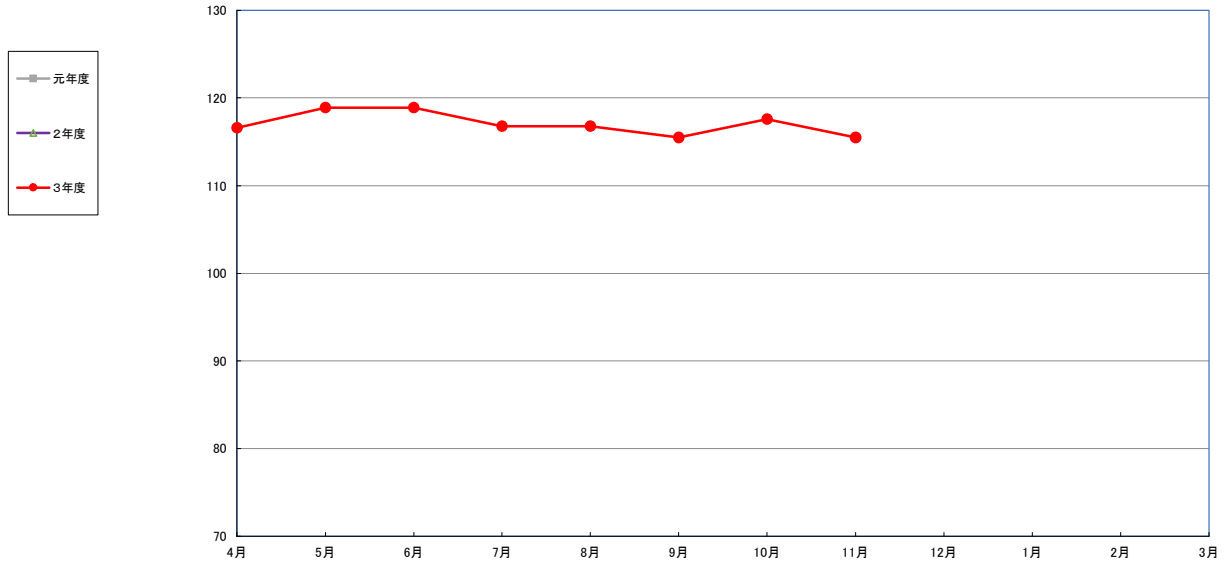

ミネラルウォーター(飲料水)1L