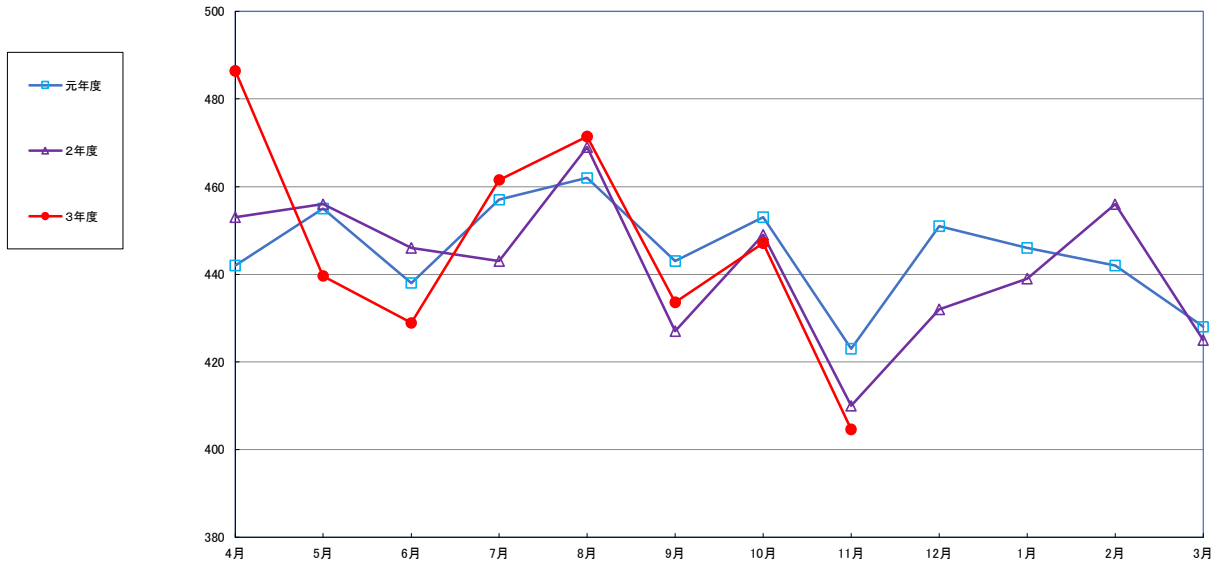

うるち米 (5kg)

食パン (1kg)

スパゲッティ (300g)

即席めん(カップヌードル)

食用油 (1000mℓ)

みそ (1kg)

砂糖 (1kg)

しょう油 (1L)