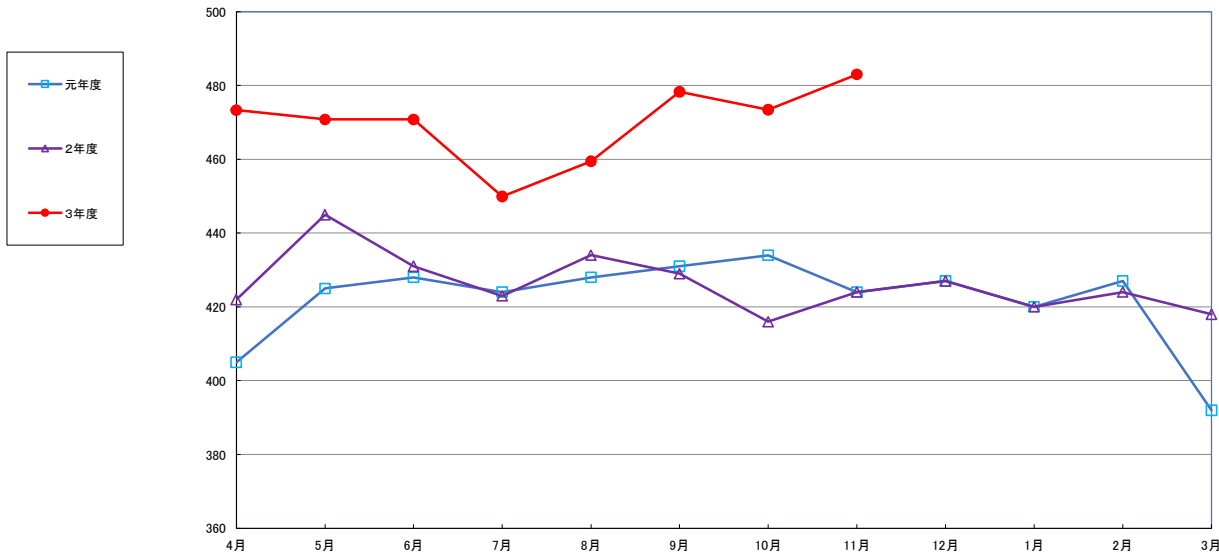

トイレトペーパー(ナールプ100%) 12ロール