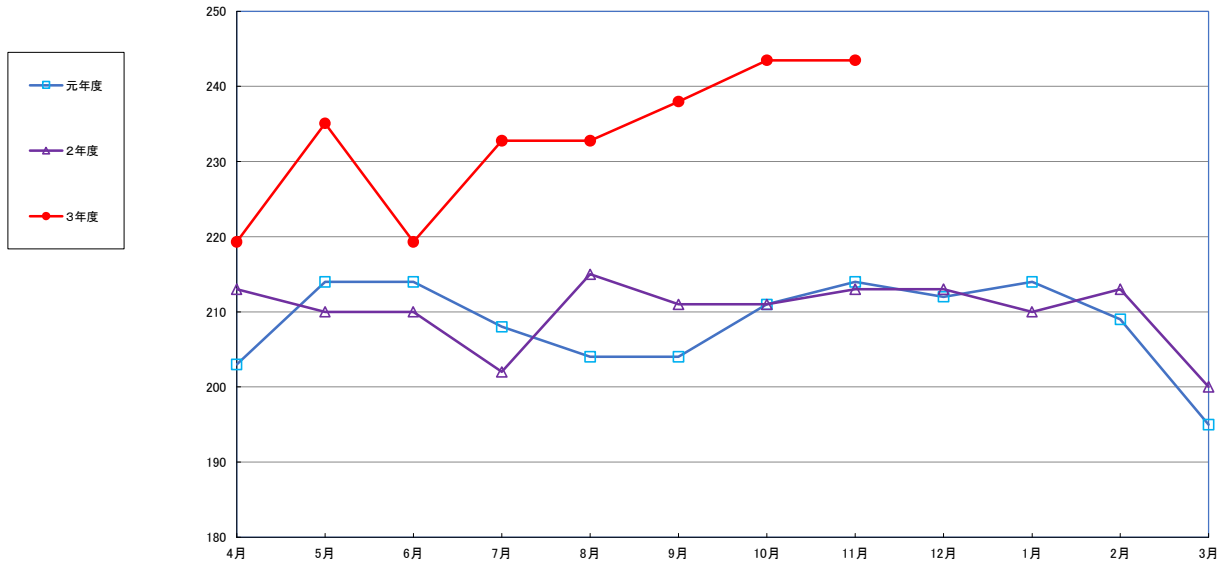

うるち米 (5kg)

食パン (1kg)

スパゲッティ (300g)

即席めん(カップヌードル)

食用油 (1000mℓ)

みそ (1kg)

砂糖 (1kg)

しょう油 (1L)