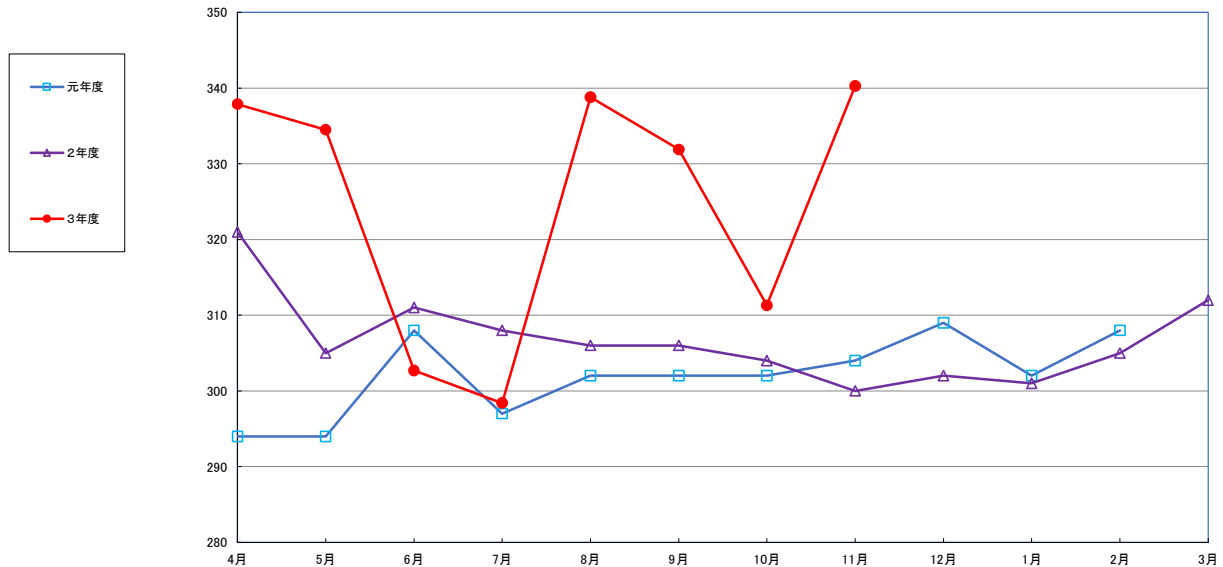

トイレトペーパー(古紙) 12ロール