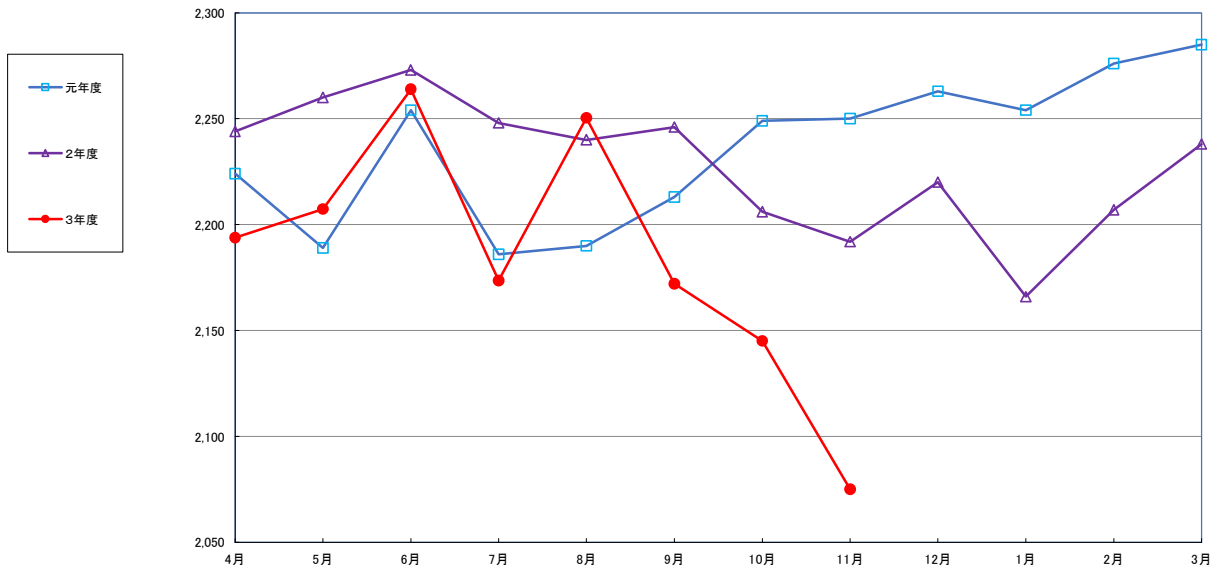

うるち米 (5kg)

食パン (1kg)

スパゲッティ (300g)

即席めん(カップヌードル)

食用油 (1000mℓ)

みそ (1kg)

砂糖 (1kg)

しょう油 (1L)