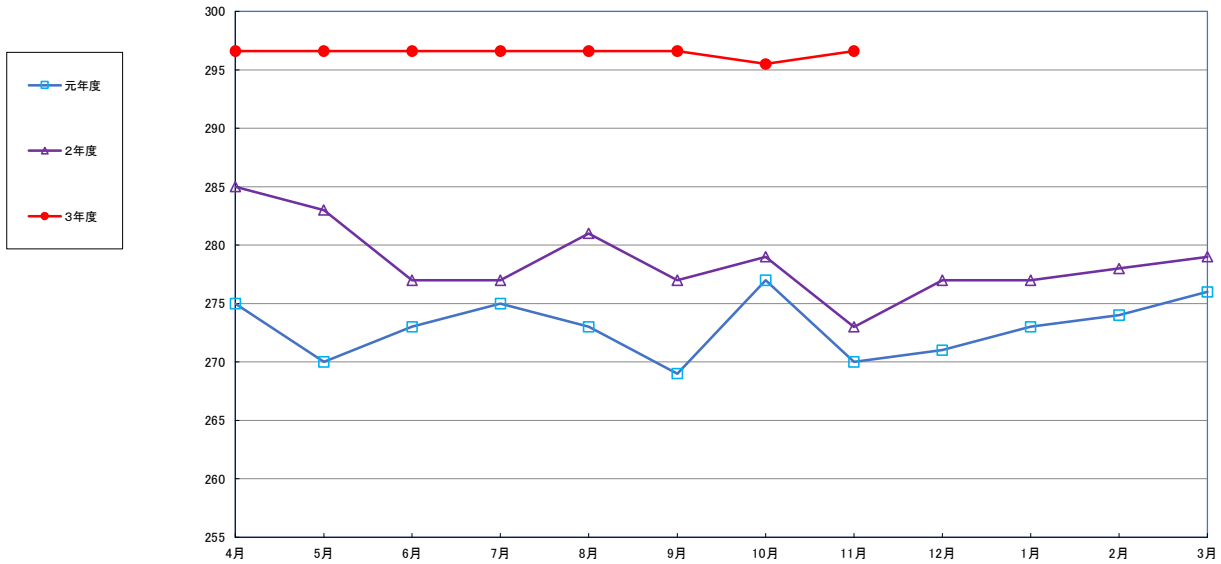

うるち米 (5kg)

食パン (1kg)

スパゲッティ (300g)

即席めん(カップヌードル)

食用油 (1000mℓ)

みそ (1kg)

砂糖 (1kg)

しょう油 (1L)