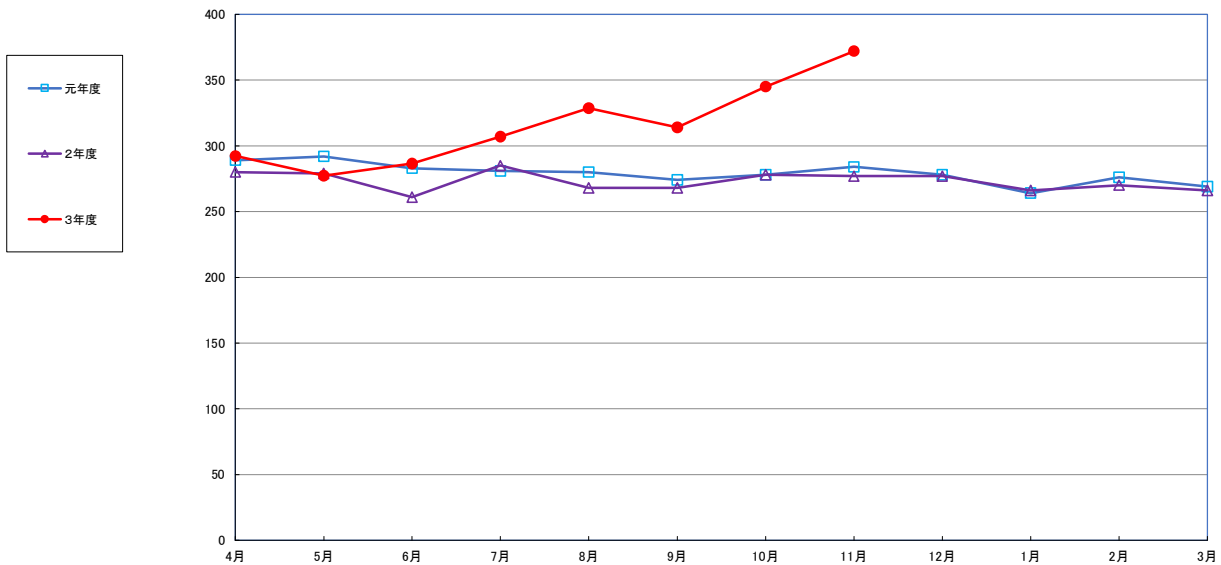

うるち米 (5kg)

食パン (1kg)

スパゲッティ (300g)

即席めん(カップヌードル)

食用油 (1000mℓ)

みそ (1kg)

砂糖 (1kg)

しょう油 (1L)