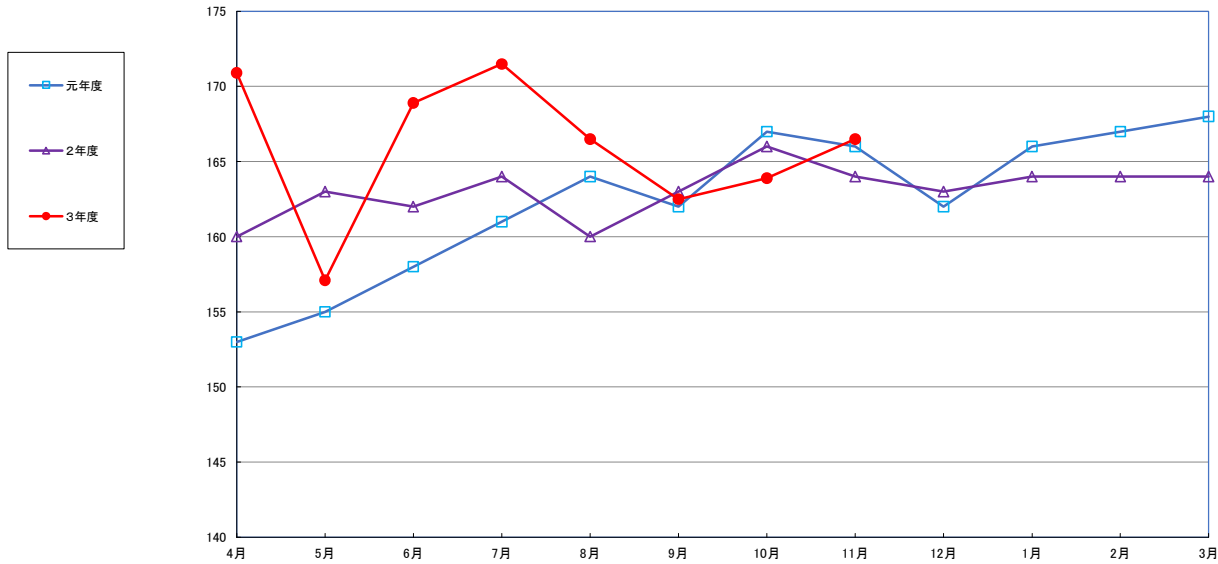

うるち米 (5kg)

食パン (1kg)

スパゲッティ (300g)

即席めん(カップヌードル)

食用油 (1000mℓ)

みそ (1kg)

砂糖 (1kg)

しょう油 (1L)