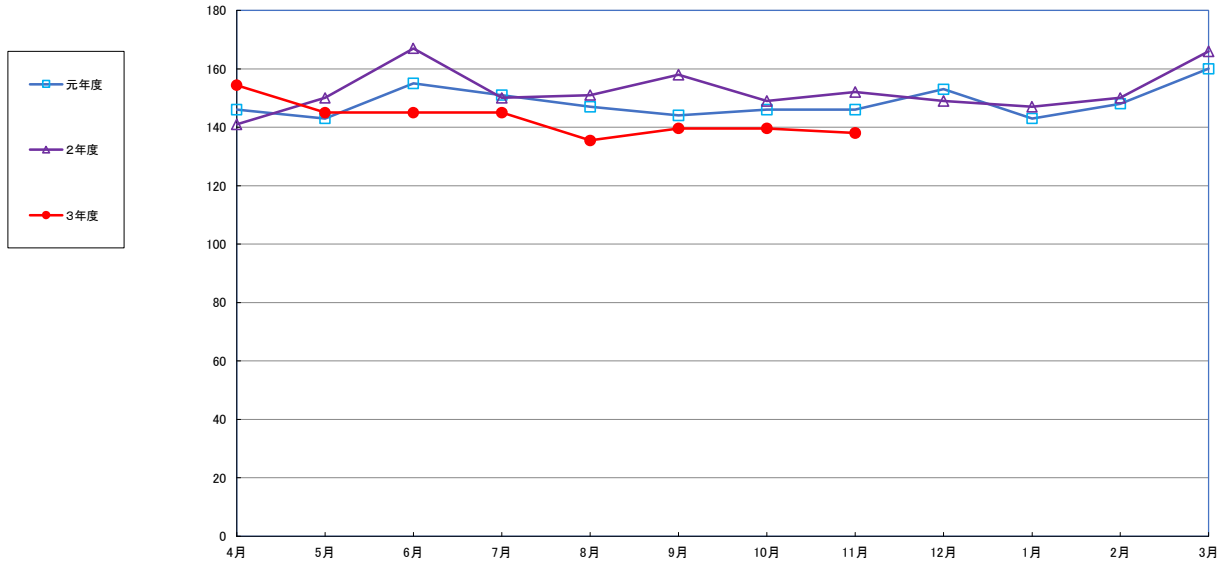

うるち米 (5kg)

食パン (1kg)

スパゲッティ (300g)

即席めん(カップヌードル)

食用油 (1000mℓ)

みそ (1kg)

砂糖 (1kg)

しょう油 (1L)