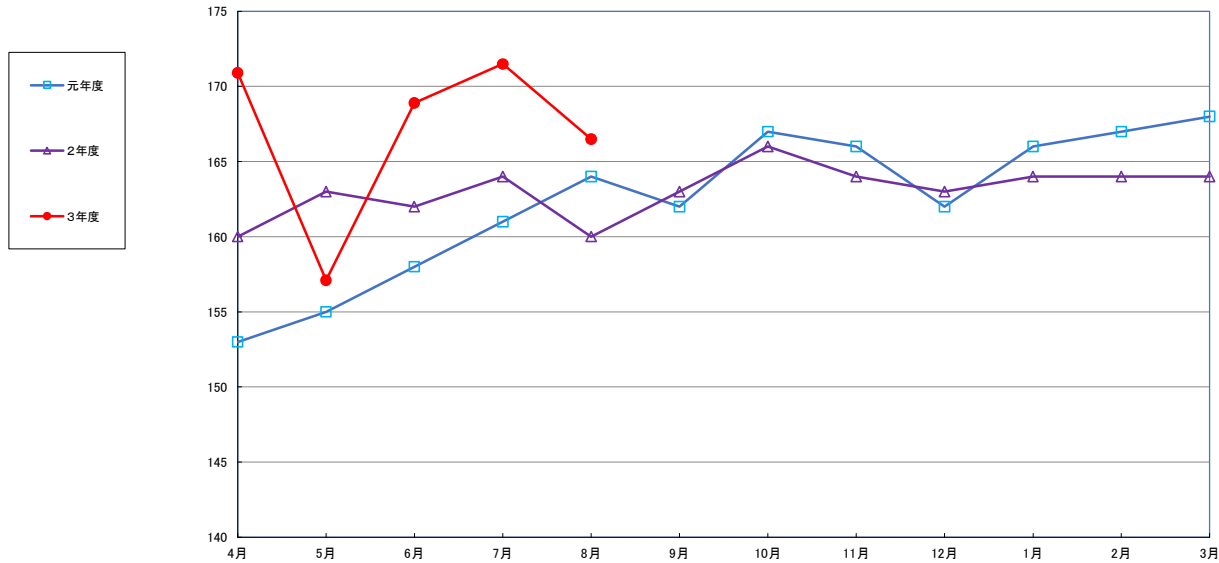

うるち米 (5kg)

食パン (1kg)

スパゲッティ (300g)

即席めん(カップヌードル)

食用油 (1000ml)

みそ (1kg)

砂糖 (1kg)

しょう油 (1L)