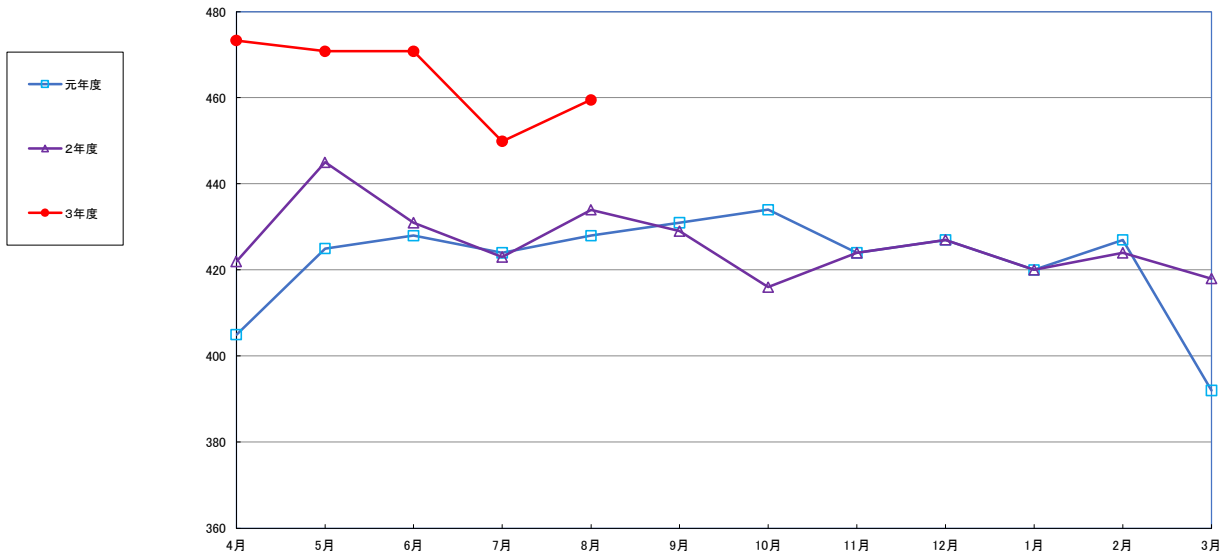

トイレトペーパー(ノパルプ100%) 12ロール