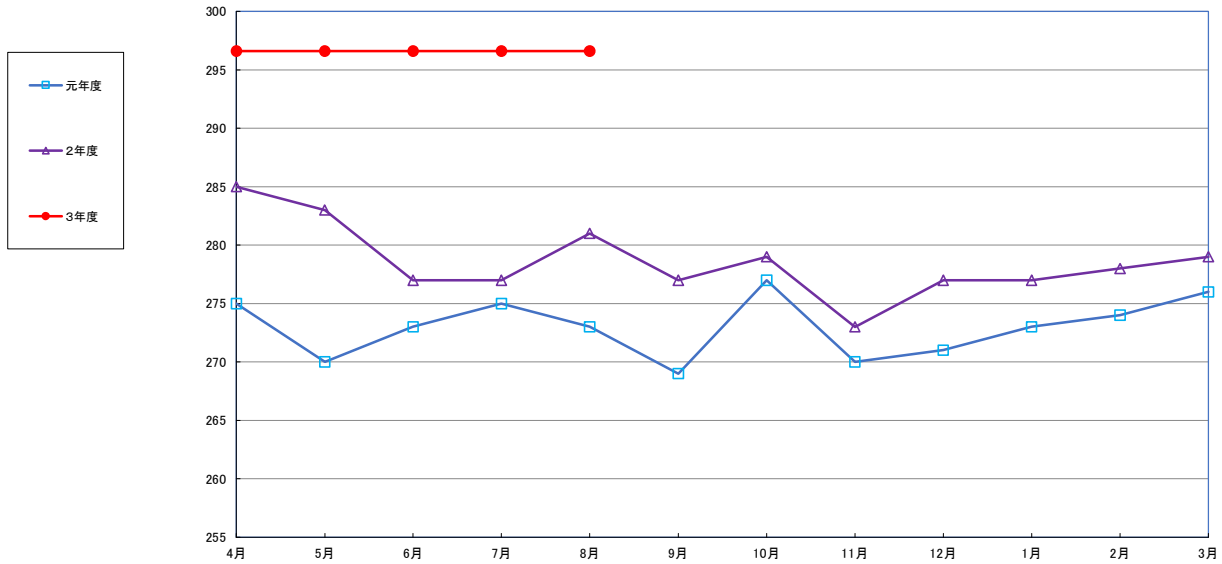

うるち米 (5kg)

食パン (1kg)

スパゲッティ (300g)

即席めん(カップヌードル)

食用油 (1000ml)

みそ (1kg)

砂糖 (1kg)

しょう油 (1L)