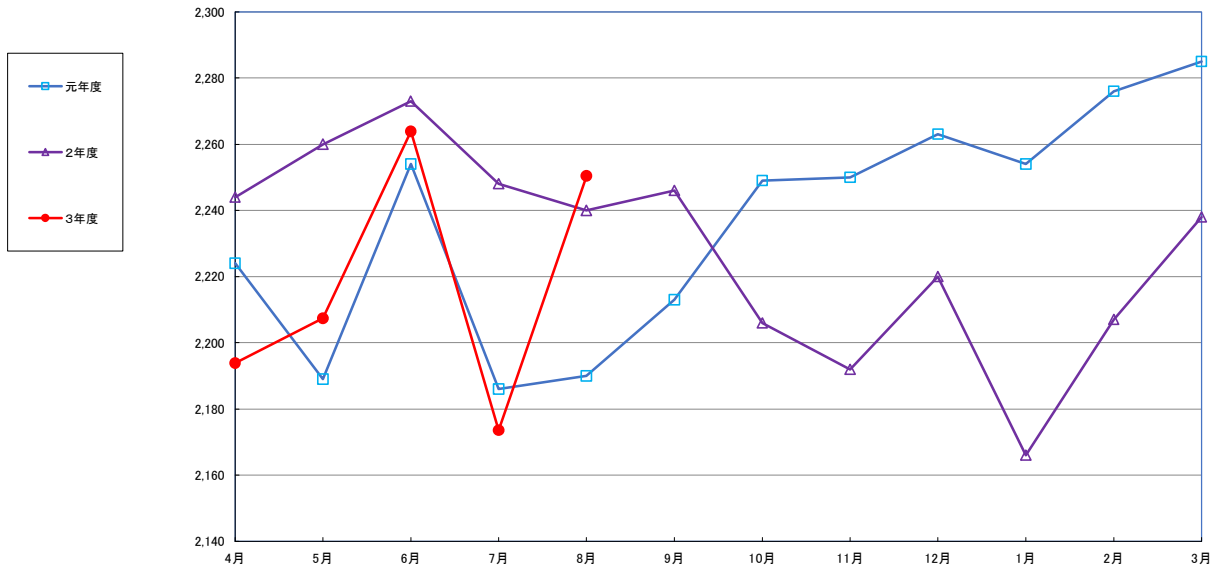

うるち米 (5kg)

食パン (1kg)

スパゲッティ (300g)

即席めん(カップヌードル)

食用油 (1000ml)

みそ (1kg)

砂糖 (1kg)

しょう油 (1L)