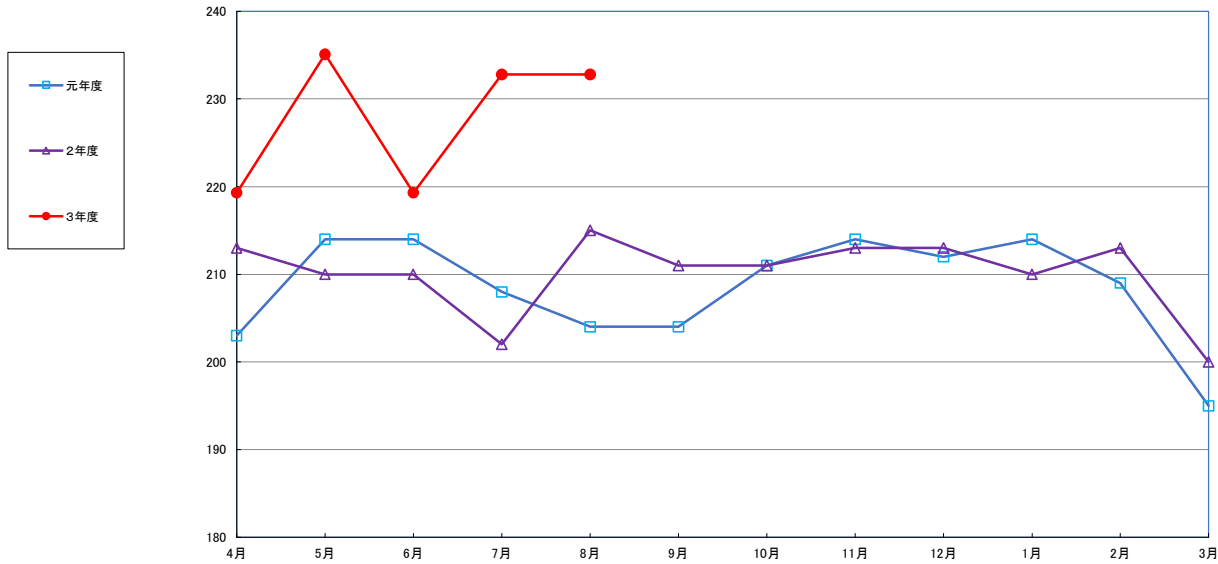

うるち米 (5kg)

食パン (1kg)

スパゲッティ (300g)

即席めん(カップヌードル)

食用油 (1000ml)

みそ (1kg)

砂糖 (1kg)

しょう油 (1L)