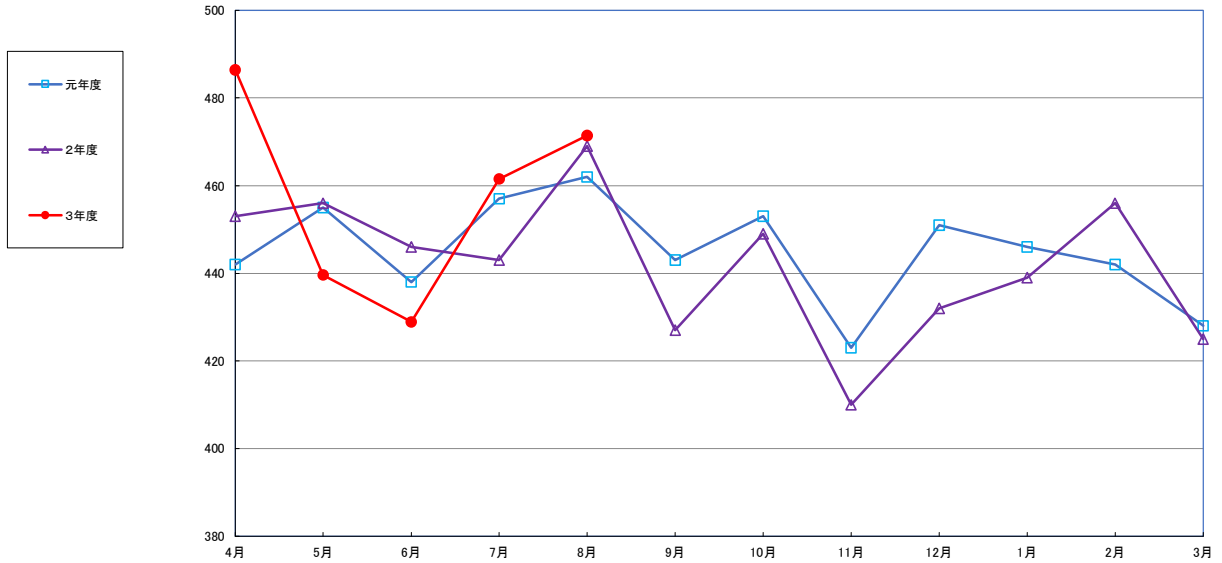

うるち米 (5kg)

食パン (1kg)

スパゲッティ (300g)

即席めん(カップヌードル)

食用油 (1000ml)

みそ (1kg)

砂糖 (1kg)

しょう油 (1L)