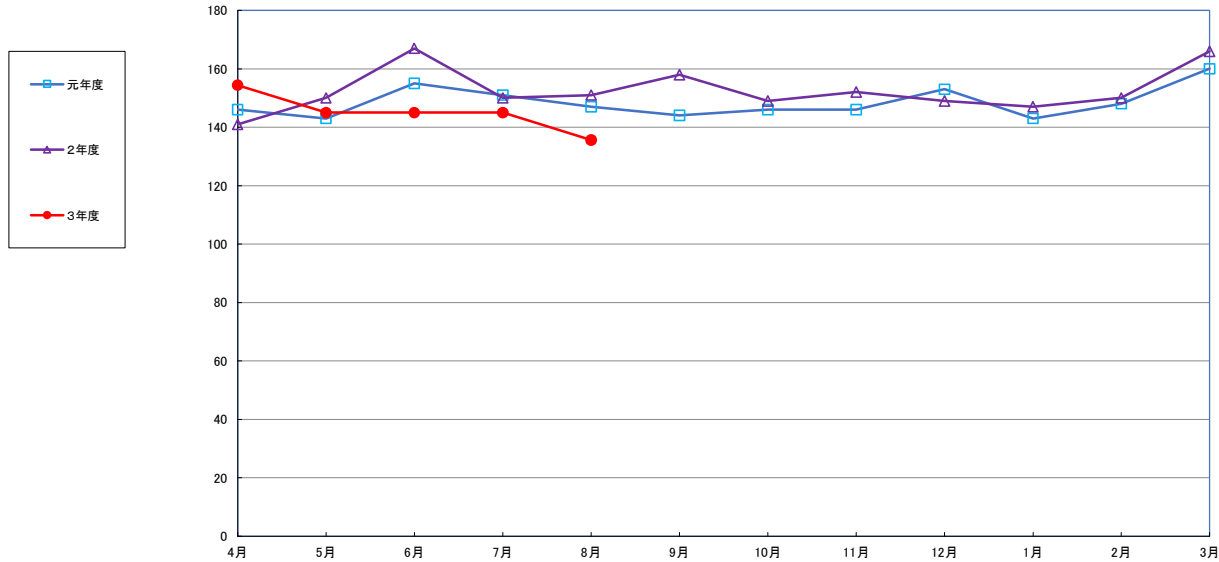

うるち米 (5kg)

食パン (1kg)

スパゲッティ (300g)

即席めん(カップヌードル)

食用油 (1000ml)

みそ (1kg)

砂糖 (1kg)

しょう油 (1L)