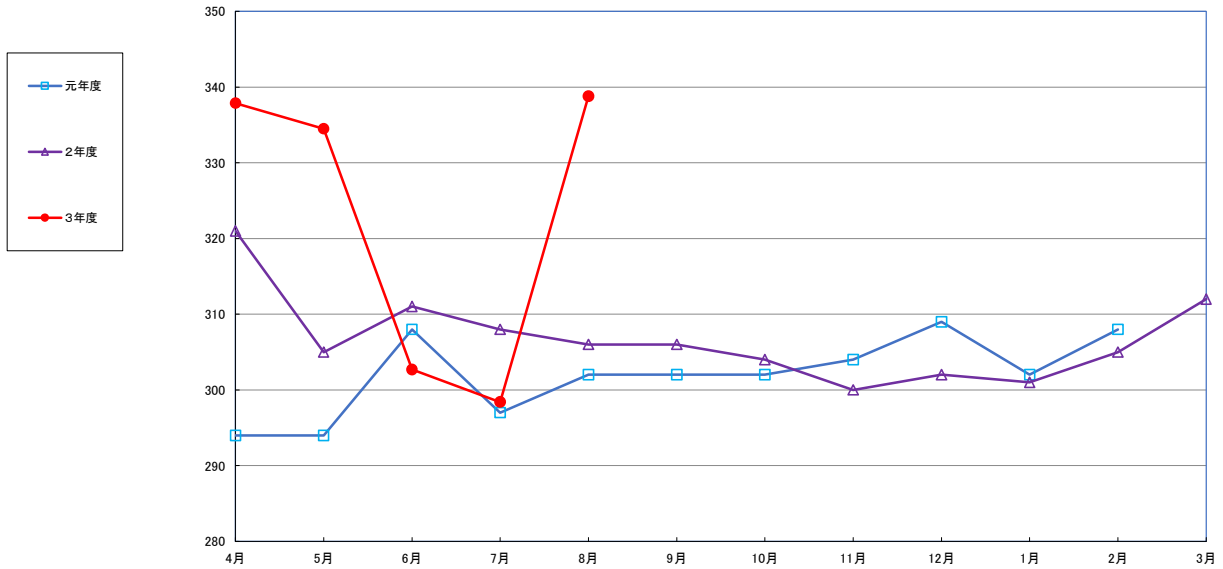

トイレトペーパー(古紙) 12ロール