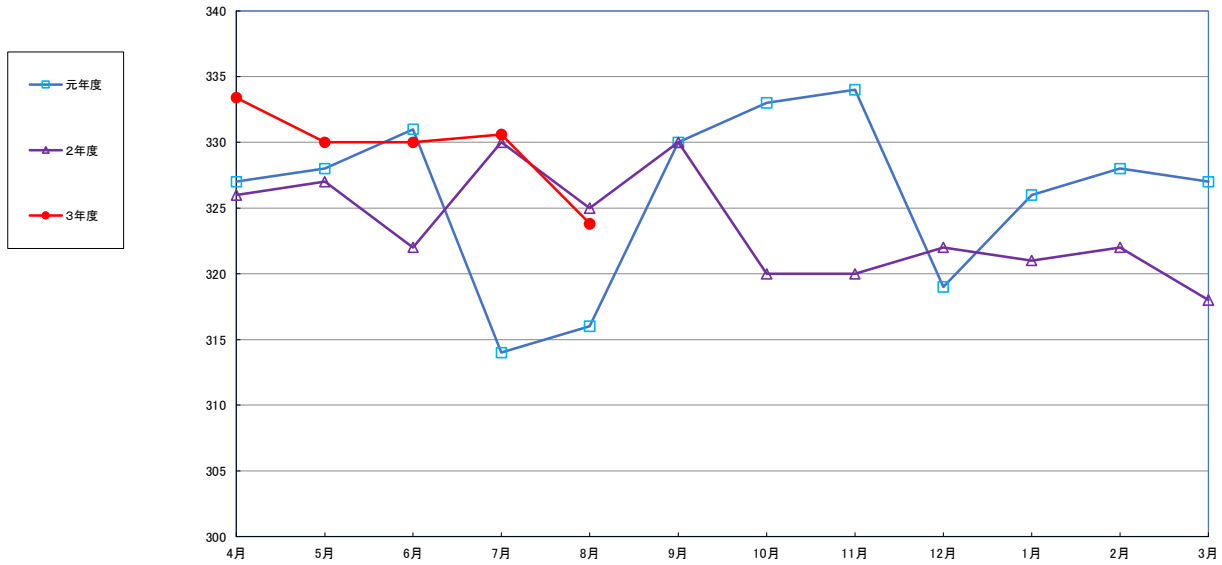

うるち米 (5kg)

食パン (1kg)

スパゲッティ (300g)

即席めん(カップヌードル)

食用油 (1000ml)

みそ (1kg)

砂糖 (1kg)

しょう油 (1L)