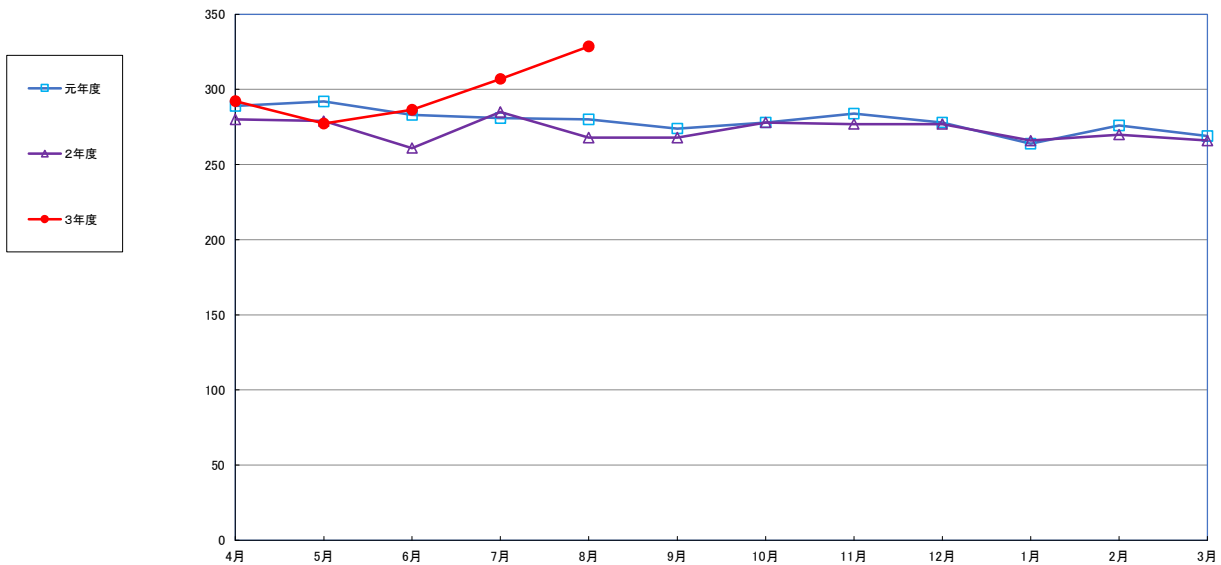

うるち米 (5kg)

食パン (1kg)

スパゲッティ (300g)

即席めん(カップヌードル)

食用油 (1000ml)

みそ (1kg)

砂糖 (1kg)

しょう油 (1L)