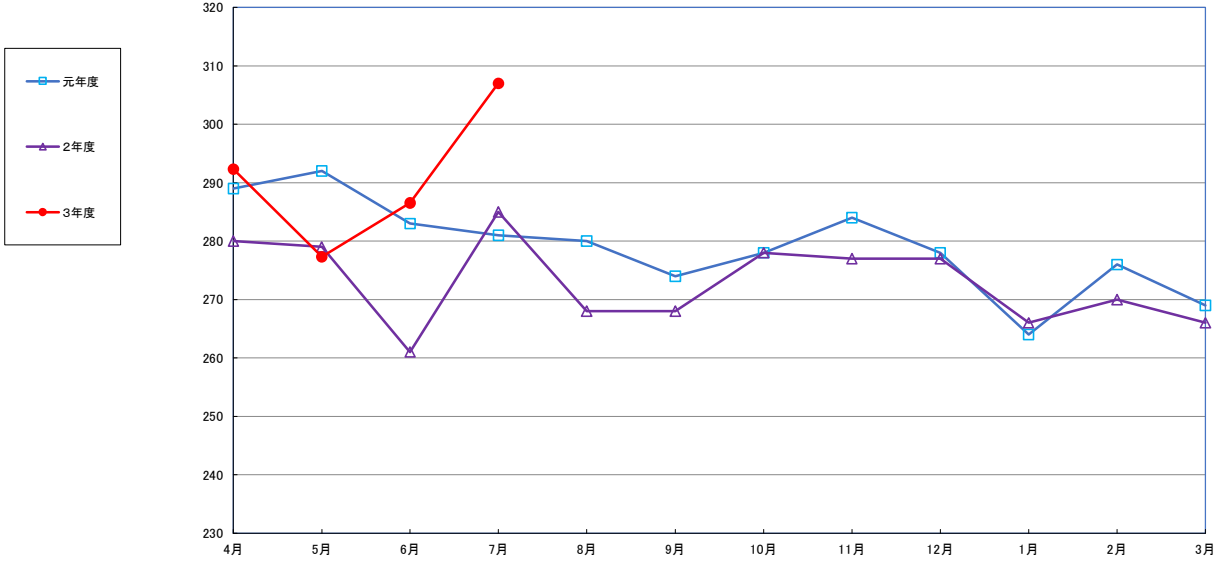

うるち米 (5kg)

食パン (1kg)

スパゲッティ (300g)

即席めん(カップヌードル)

食用油 (1000ml)

みそ (1kg)

砂糖 (1kg)

しょう油 (1L)