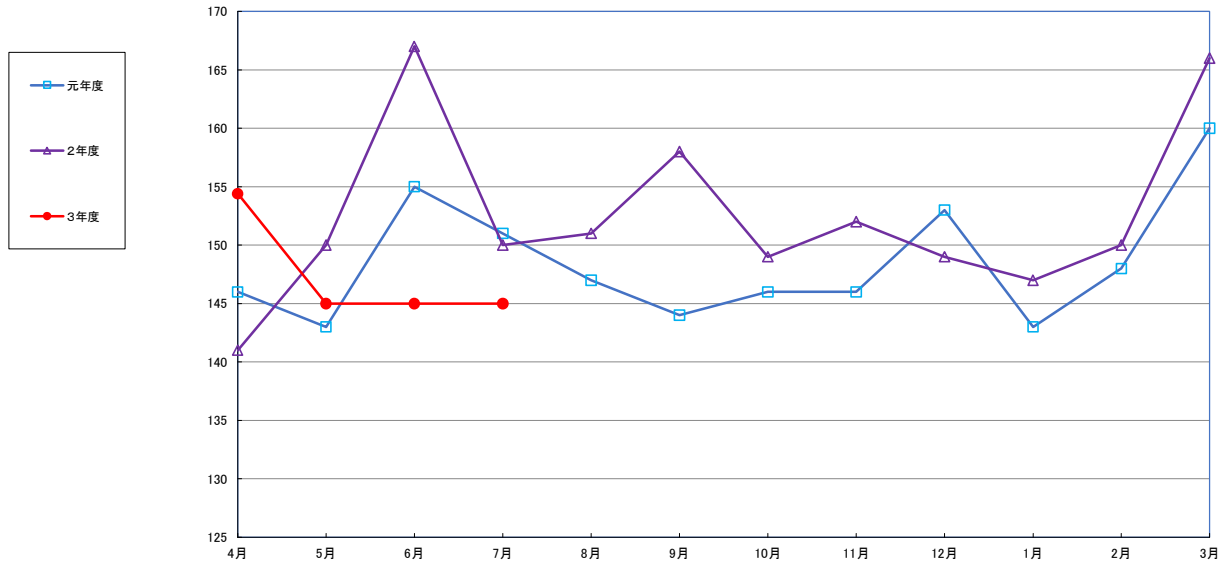

うるち米 (5kg)

食パン (1kg)

スパゲッティ (300g)

即席めん(カップヌードル)

食用油 (1000ml)

みそ (1kg)

砂糖 (1kg)

しょう油 (1L)