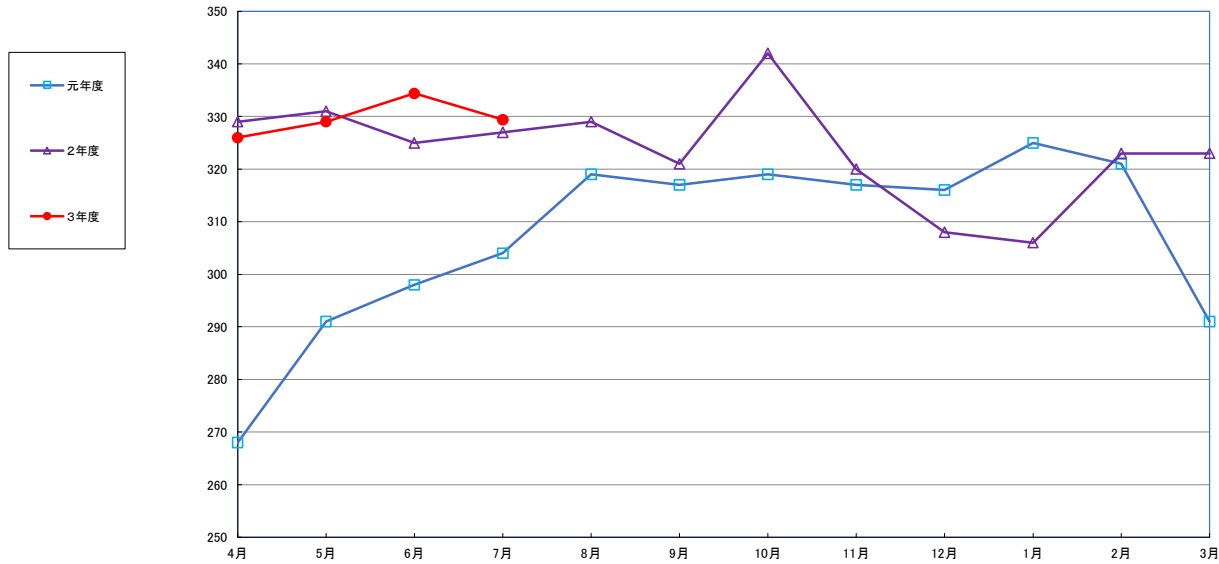

ティッシュペーパー 160組または180組 5箱