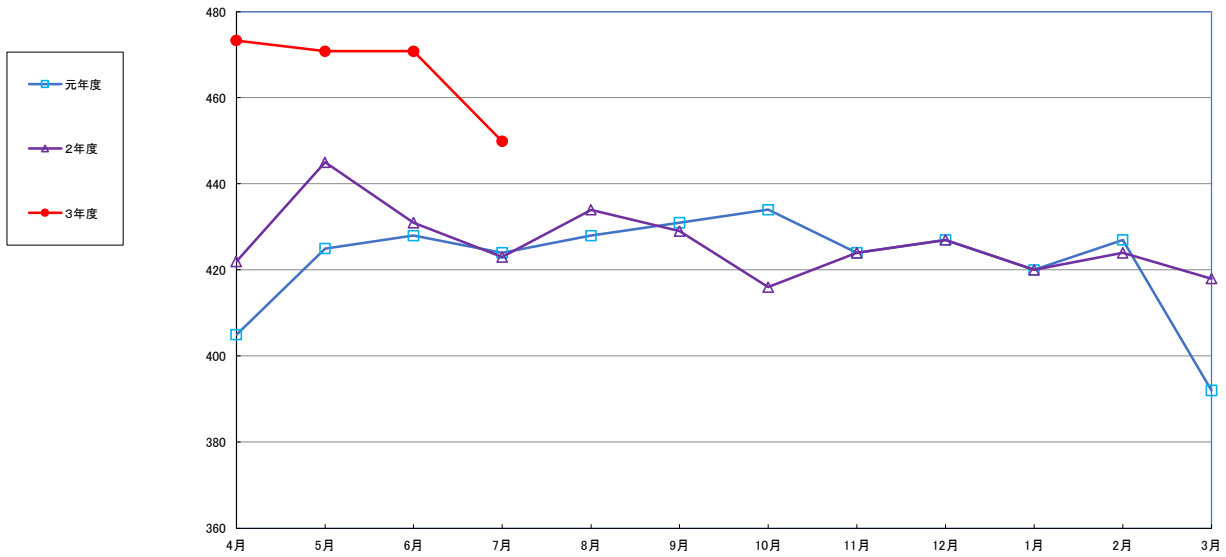

トイレトペーパー(ノパルプ100%) 12ロール