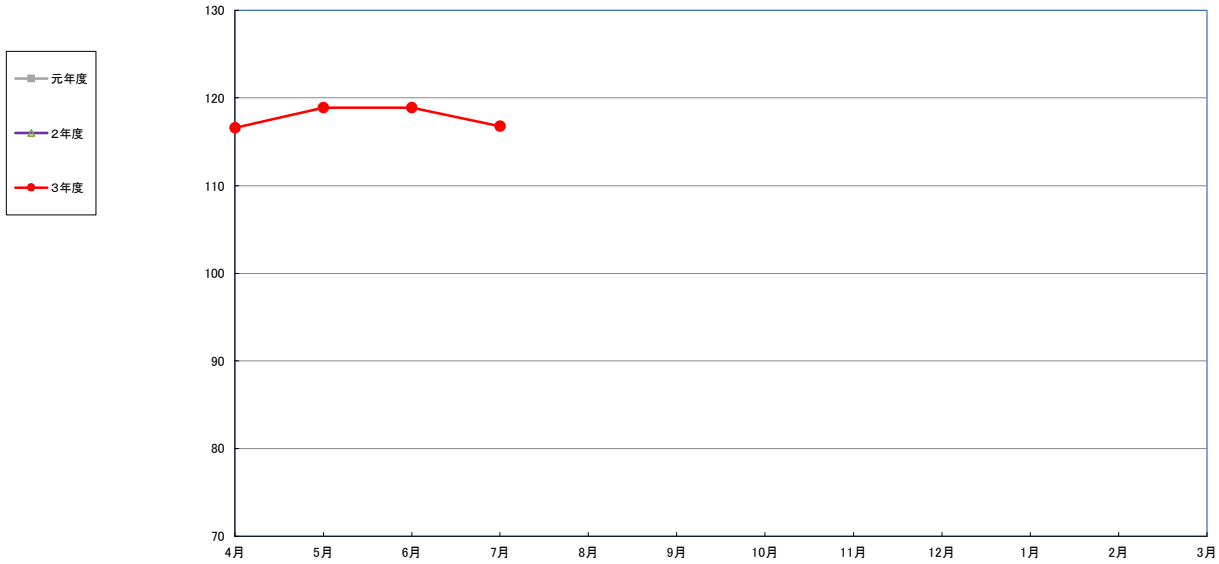

ミネラルウォーター(飲料水)1L