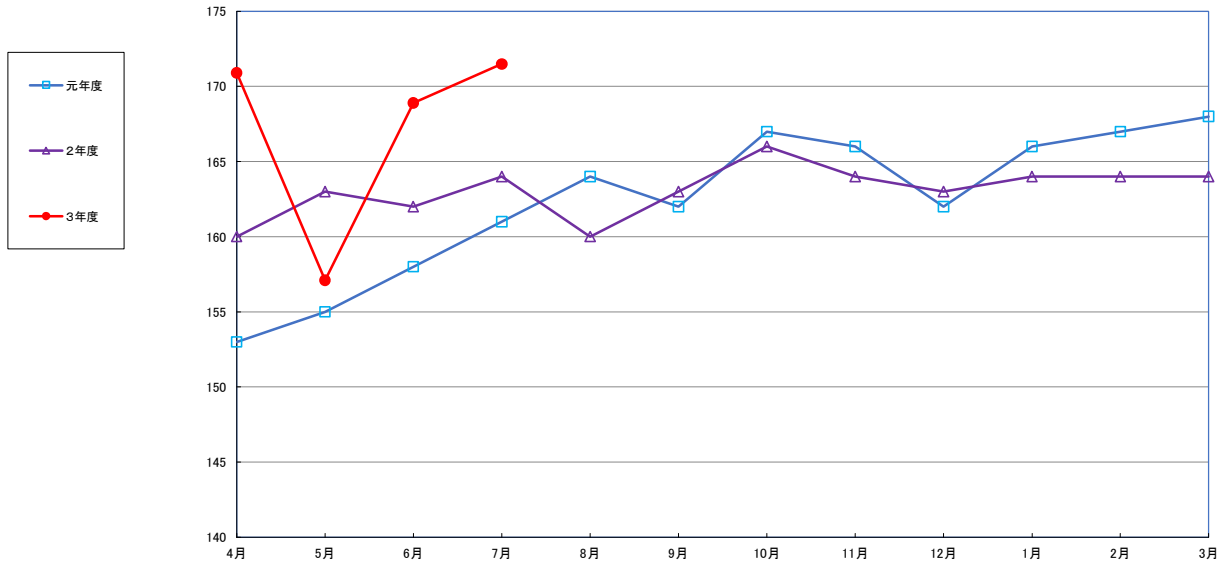

うるち米 (5kg)

食パン (1kg)

スパゲッティ (300g)

即席めん(カップヌードル)

食用油 (1000ml)

みそ (1kg)

砂糖 (1kg)

しょう油 (1L)