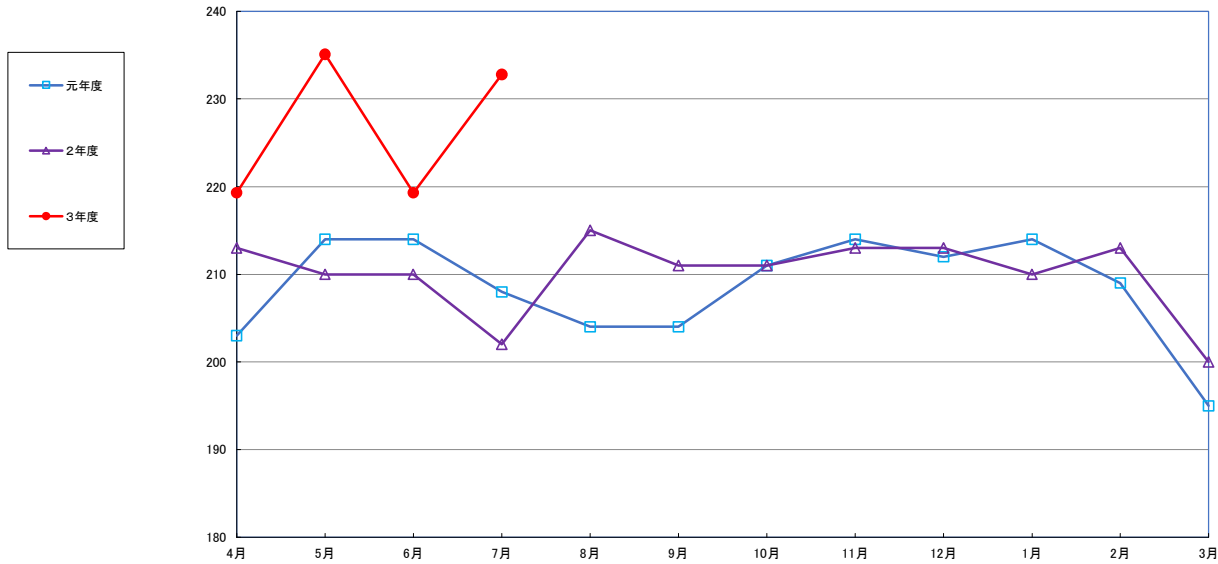

うるち米 (5kg)

食パン (1kg)

スパゲッティ (300g)

即席めん(カップヌードル)

食用油 (1000ml)

みそ (1kg)

砂糖 (1kg)

しょう油 (1L)