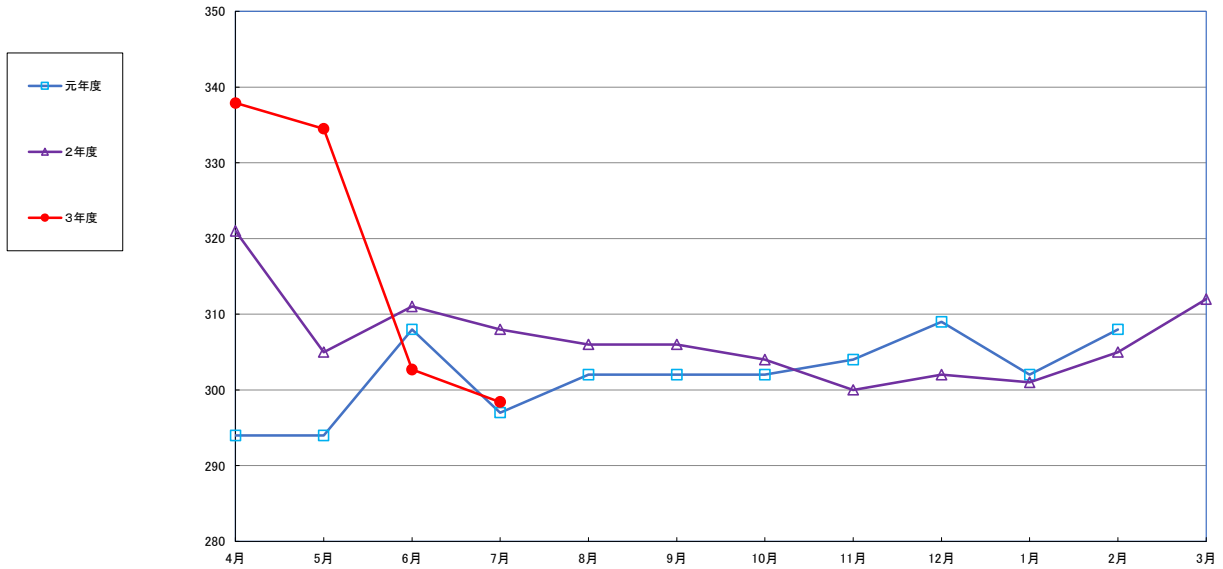

トイレトペーパー(古紙) 12ロール