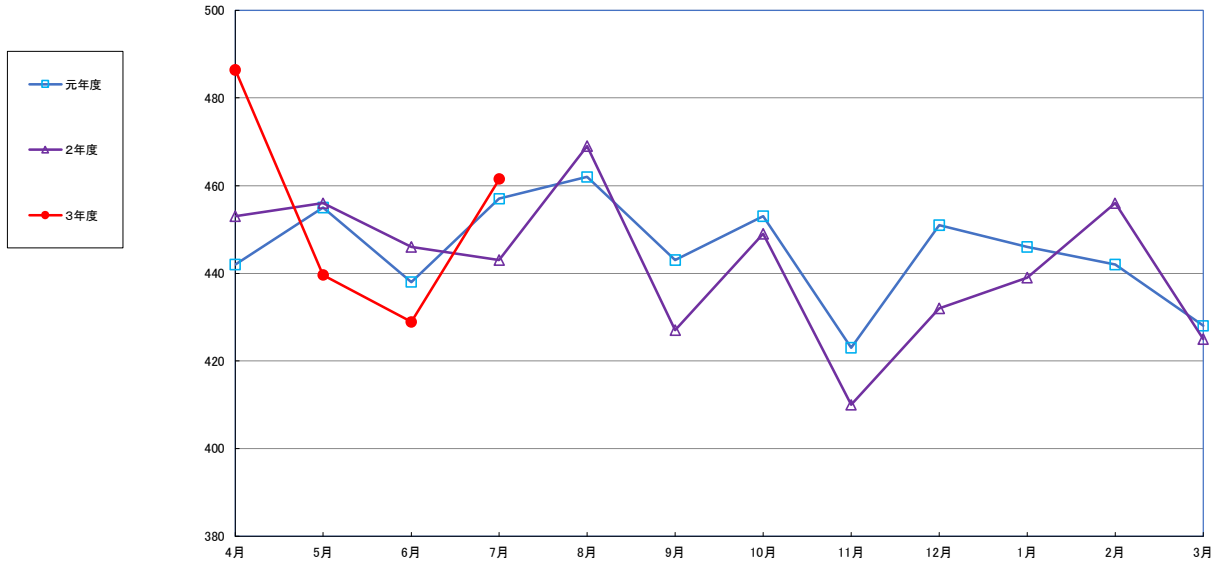

うるち米 (5kg)

食パン (1kg)

スパゲッティ (300g)

即席めん(カップヌードル)

食用油 (1000ml)

みそ (1kg)

砂糖 (1kg)

しょう油 (1L)