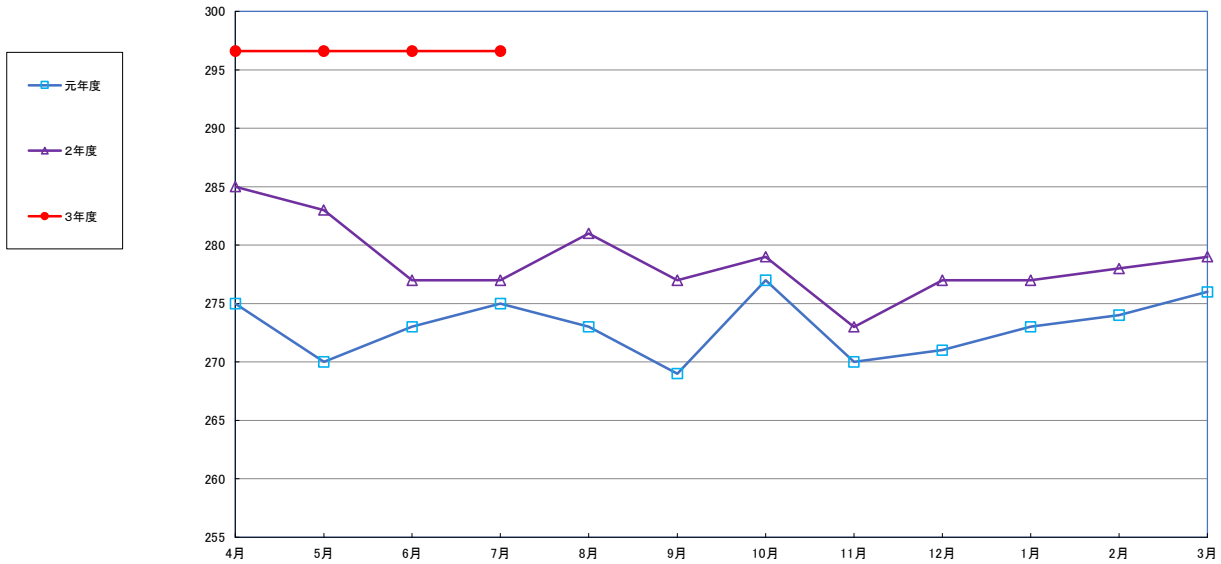

うるち米 (5kg)

食パン (1kg)

スパゲッティ (300g)

即席めん(カップヌードル)

食用油 (1000ml)

みそ (1kg)

砂糖 (1kg)

しょう油 (1L)