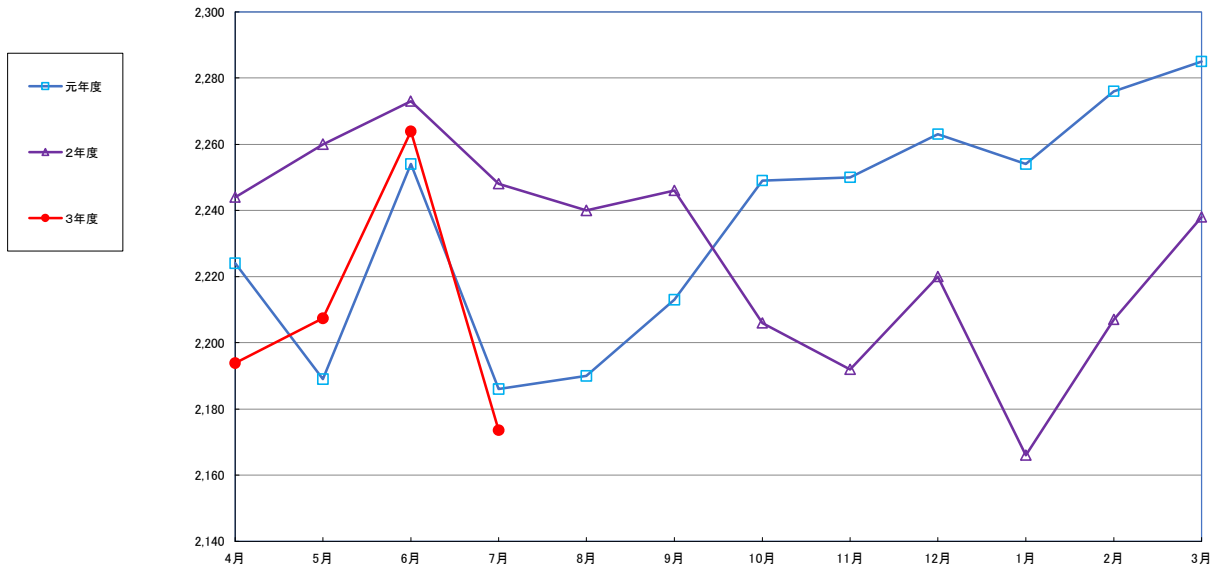

うるち米 (5kg)

食パン (1kg)

スパゲッティ (300g)

即席めん(カップヌードル)

食用油 (1000ml)

みそ (1kg)

砂糖 (1kg)

しょう油 (1L)