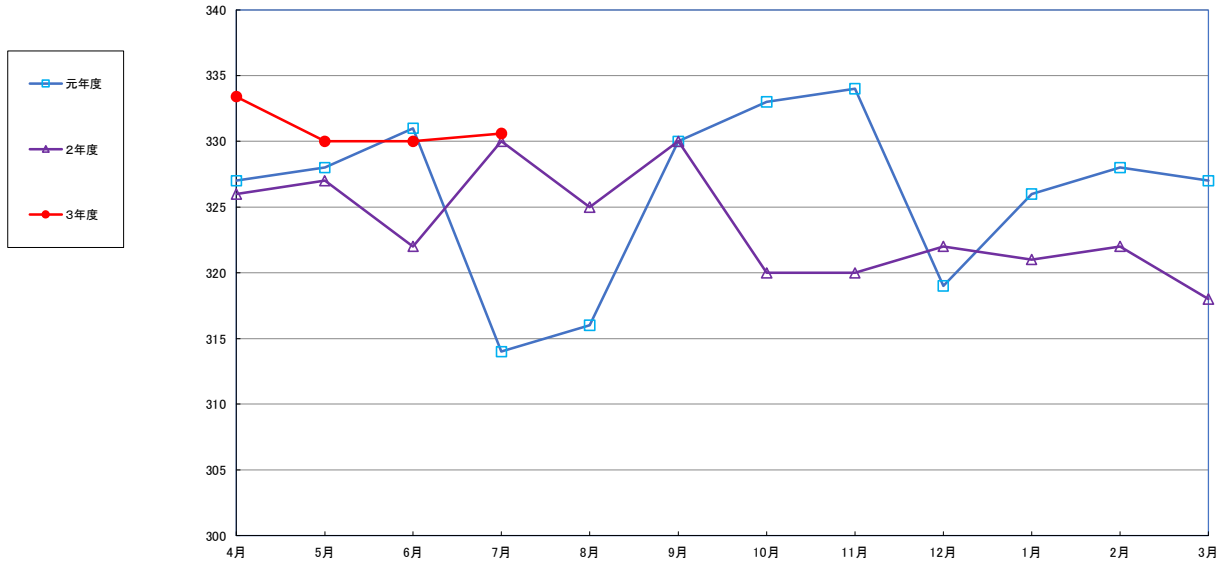

うるち米 (5kg)

食パン (1kg)

スパゲッティ (300g)

即席めん(カップヌードル)

食用油 (1000ml)

みそ (1kg)

砂糖 (1kg)

しょう油 (1L)