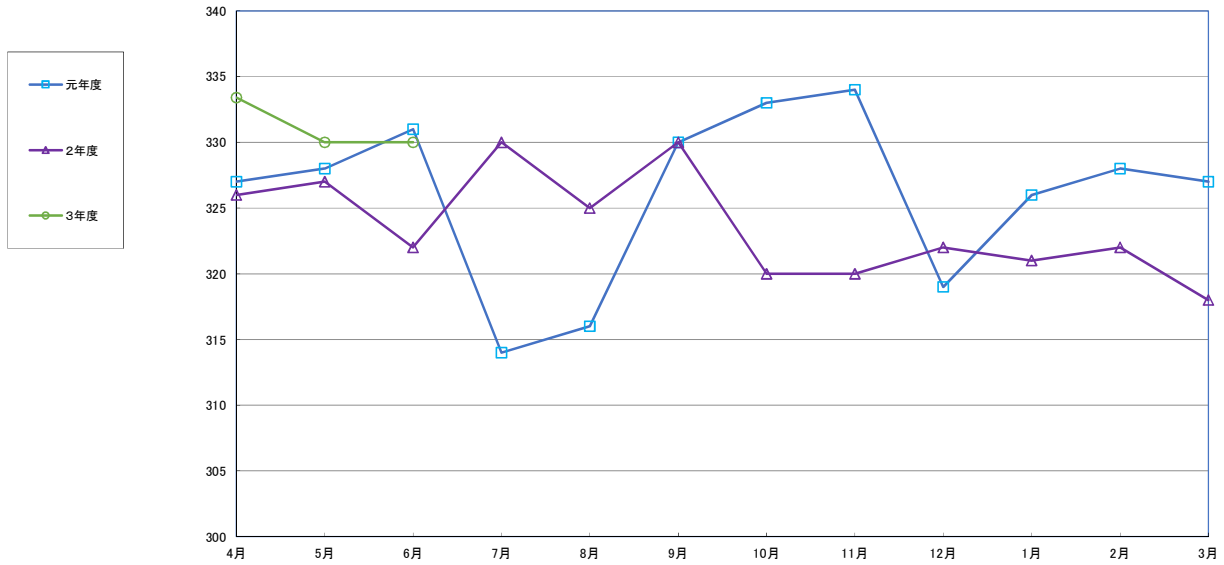

うるち米 (5kg)

食パン (1kg)

スパゲッティ (300g)

即席めん(カップヌードル)

食用油 (1000ml)

みそ (1kg)

砂糖 (1kg)

しょう油 (1L)

まぐろ缶詰 1缶