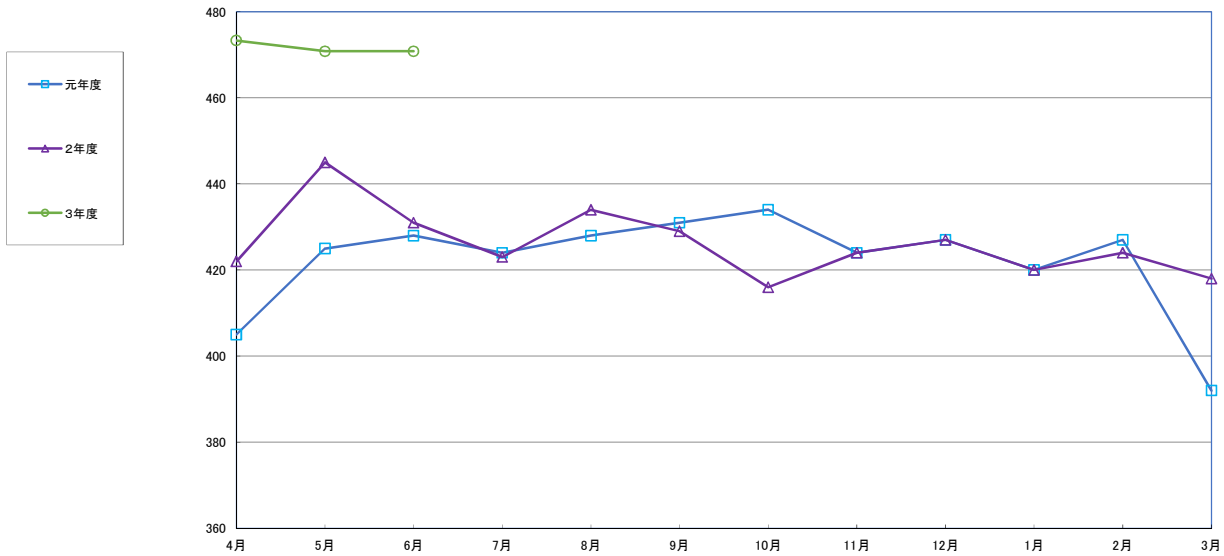

トイレトペーパー(ノパルプ100%) 12ロール