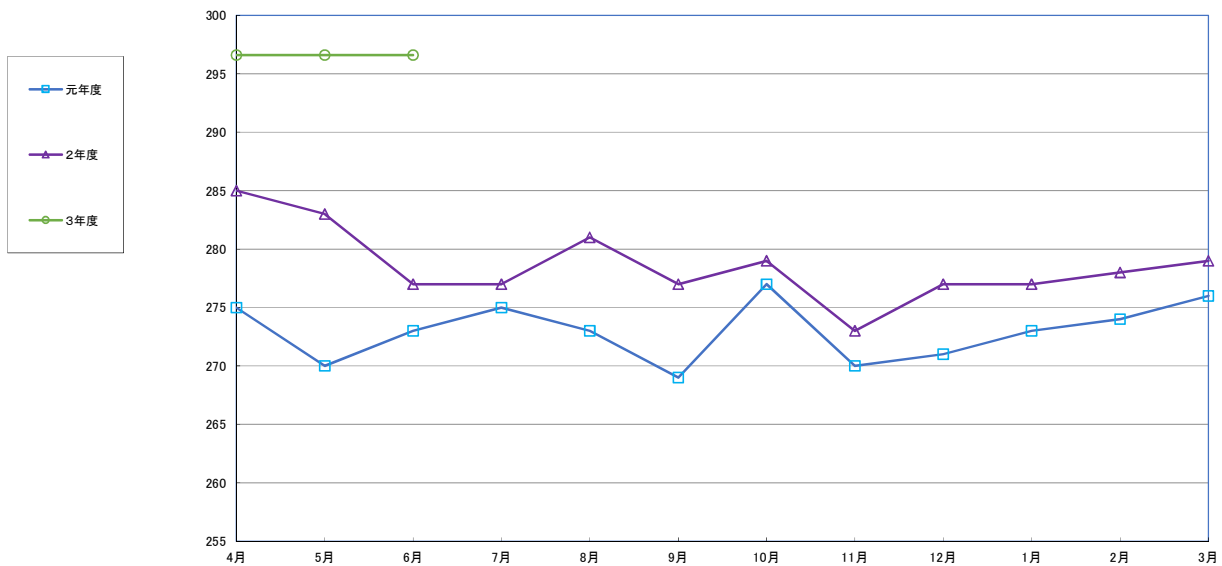

うるち米 (5kg)

食パン (1kg)

スパゲッティ (300g)

即席めん(カップヌードル)

食用油 (1000ml)

みそ (1kg)

砂糖 (1kg)

しょう油 (1L)

まぐろ缶詰 1缶