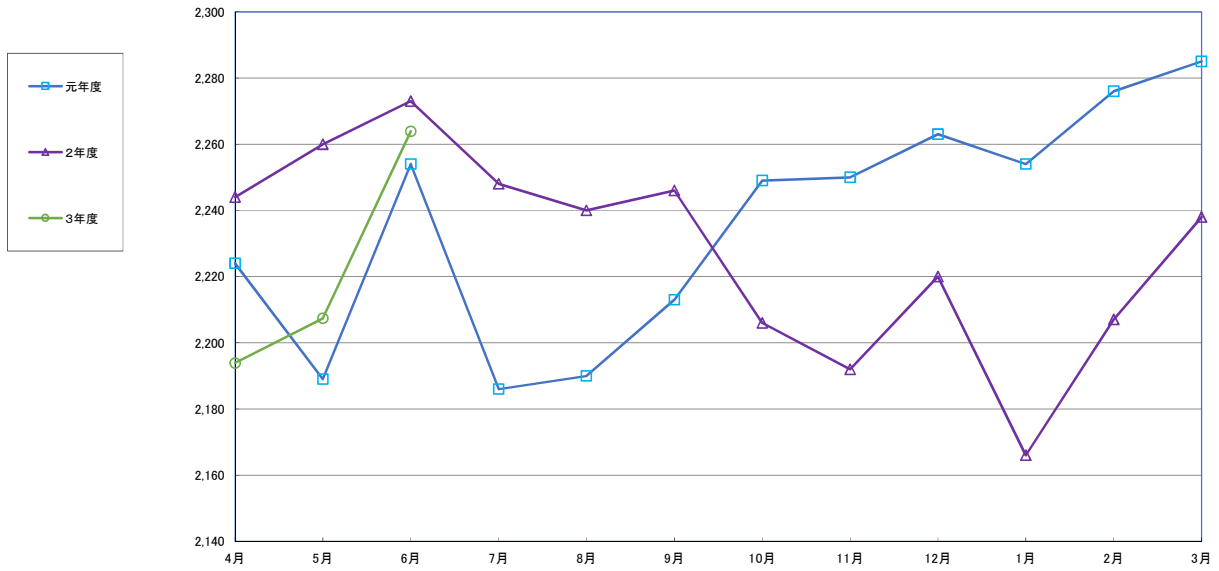

うるち米 (5kg)

食パン (1kg)

スパゲッティ (300g)

即席めん(カップヌードル)

食用油 (1000ml)

みそ (1kg)

砂糖 (1kg)

しょう油 (1L)