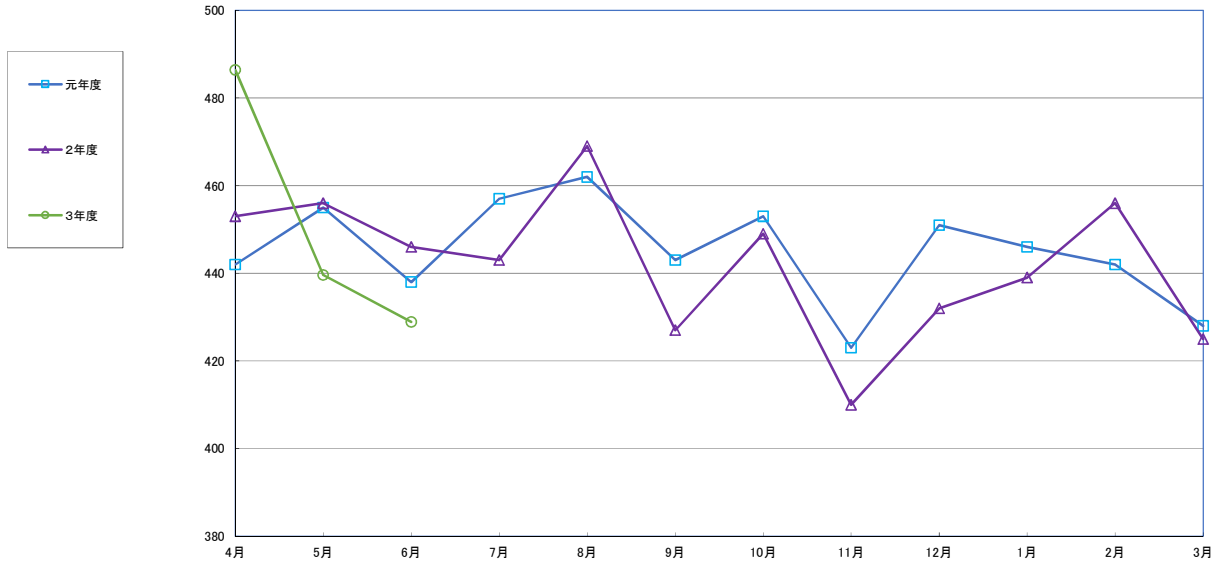

うるち米 (5kg)

食パン (1kg)

スパゲッティ (300g)

即席めん(カップヌードル)

食用油 (1000ml)

みそ (1kg)

砂糖 (1kg)

しょう油 (1L)