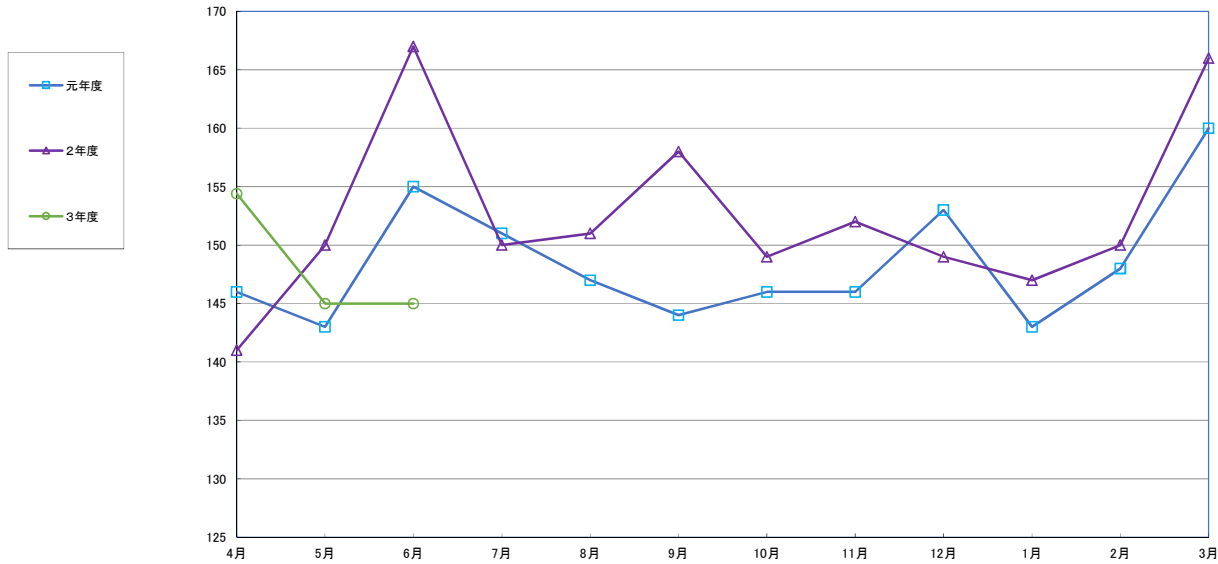

うるち米 (5kg)

食パン (1kg)

スパゲッティ (300g)

即席めん(カップヌードル)

食用油 (1000ml)

みそ (1kg)

砂糖 (1kg)

しょう油 (1L)

まぐろ缶詰 1缶