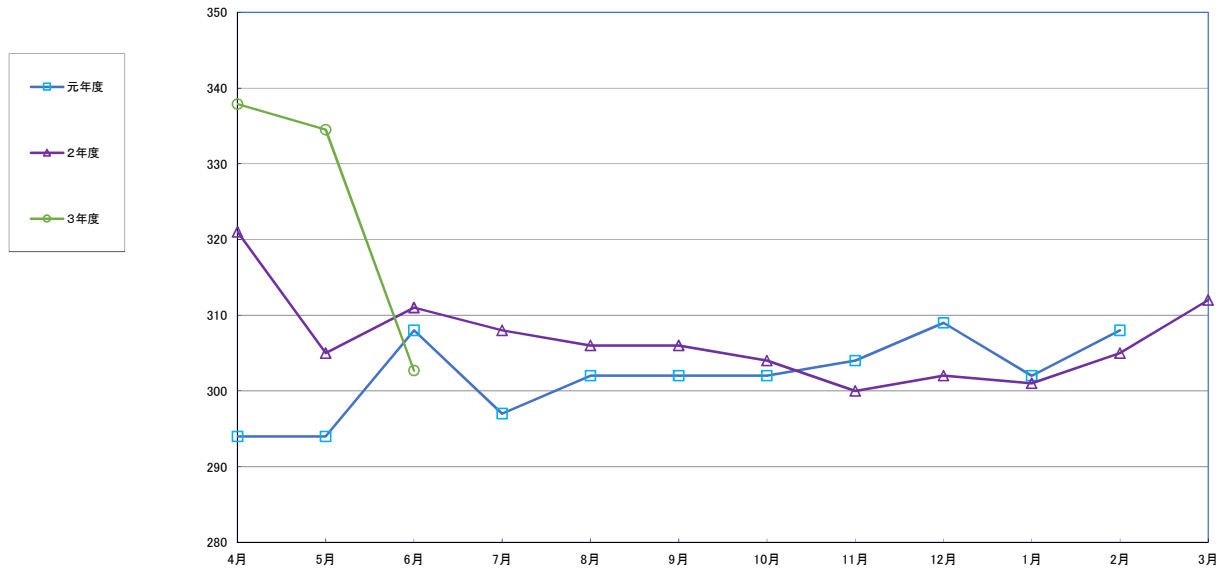

トイレトペーパー(古紙) 12ロール