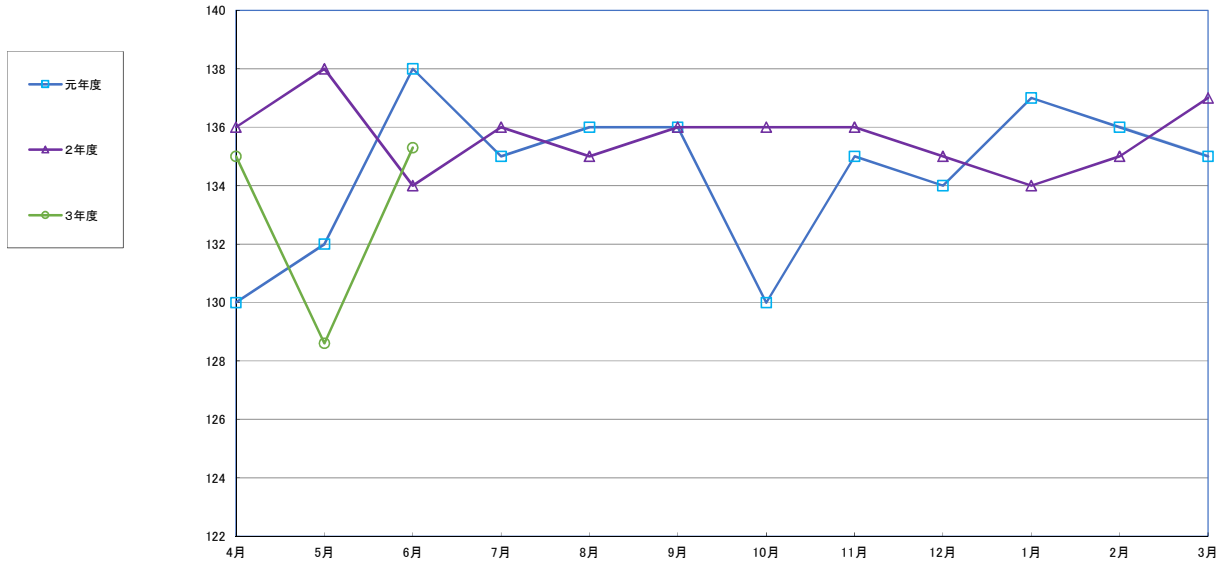

うるち米 (5kg)

食パン (1kg)

スパゲッティ (300g)

即席めん(カップヌードル)

食用油 (1000ml)

みそ (1kg)

砂糖 (1kg)

しょう油 (1L)

まぐろ缶詰 1缶