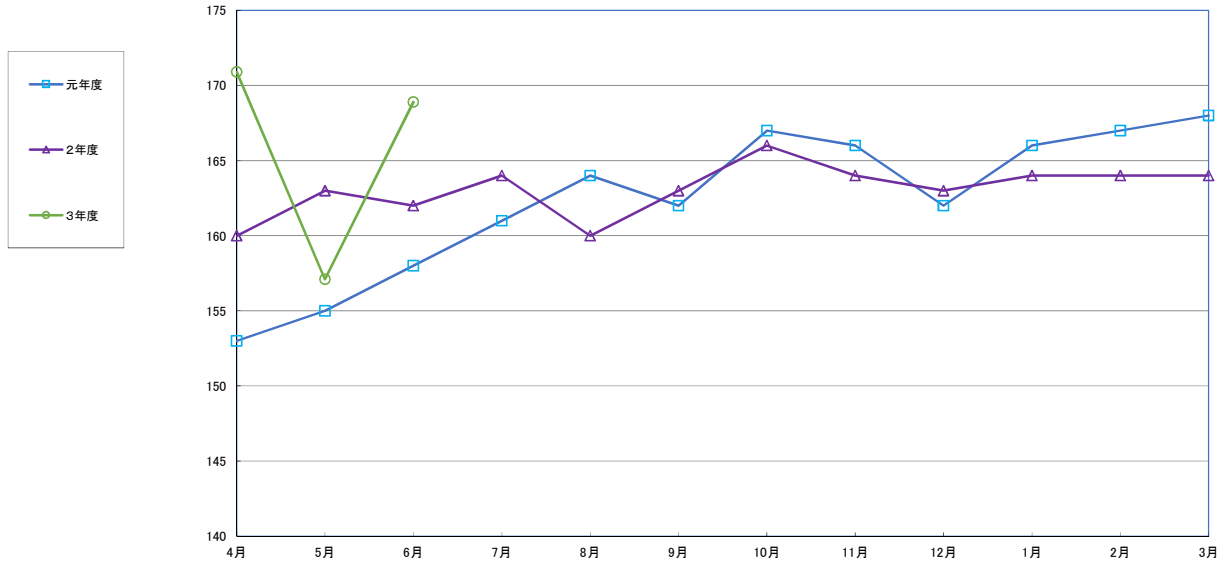

うるち米 (5kg)

食パン (1kg)

スパゲッティ (300g)

即席めん(カップヌードル)

食用油 (1000ml)

みそ (1kg)

砂糖 (1kg)

しょう油 (1L)

まぐろ缶詰 1缶