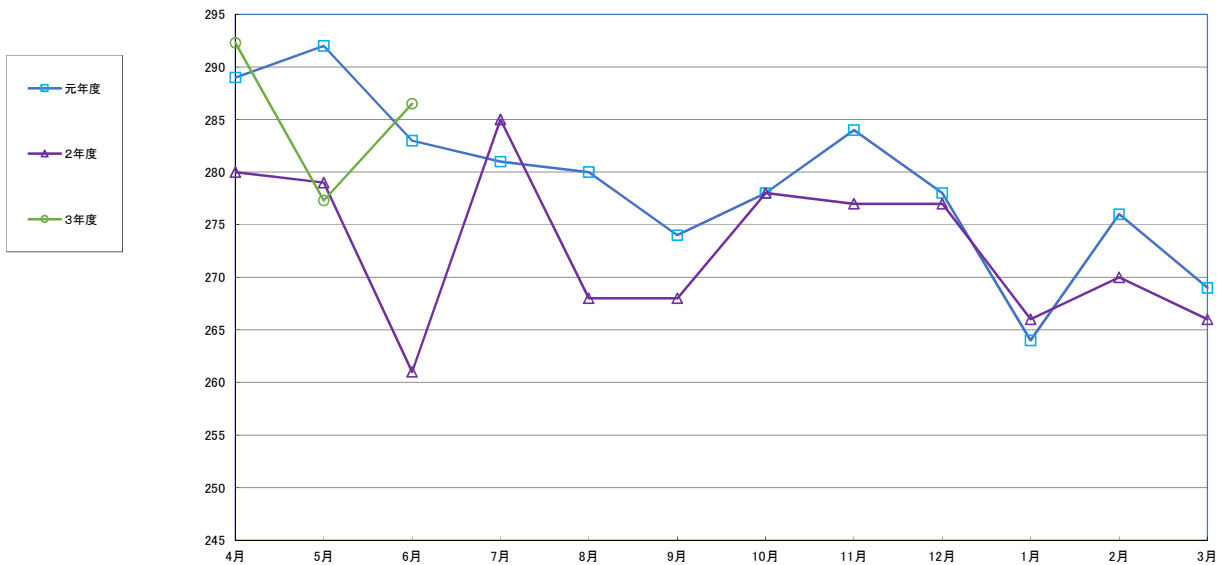

うるち米 (5kg)

食パン (1kg)

スパゲッティ (300g)

即席めん(カップヌードル)

食用油 (1000ml)

みそ (1kg)

砂糖 (1kg)

しょう油 (1L)

まぐろ缶詰 1缶