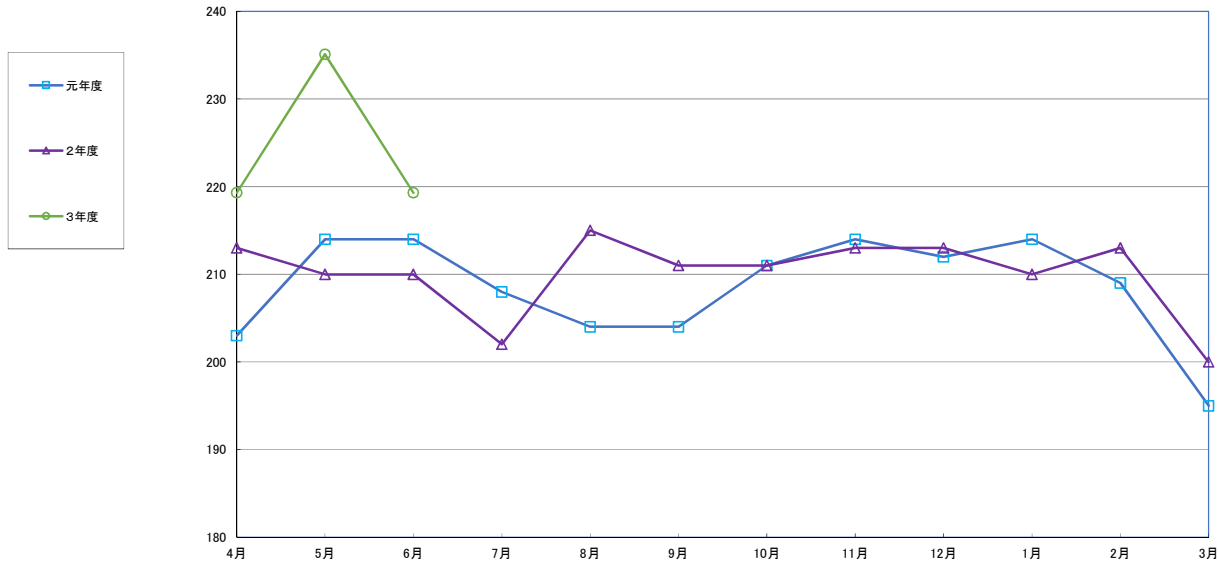

うるち米 (5kg)

食パン (1kg)

スパゲッティ (300g)

即席めん(カップヌードル)

食用油 (1000ml)

みそ (1kg)

砂糖 (1kg)

しょう油 (1L)

まぐろ缶詰 1缶