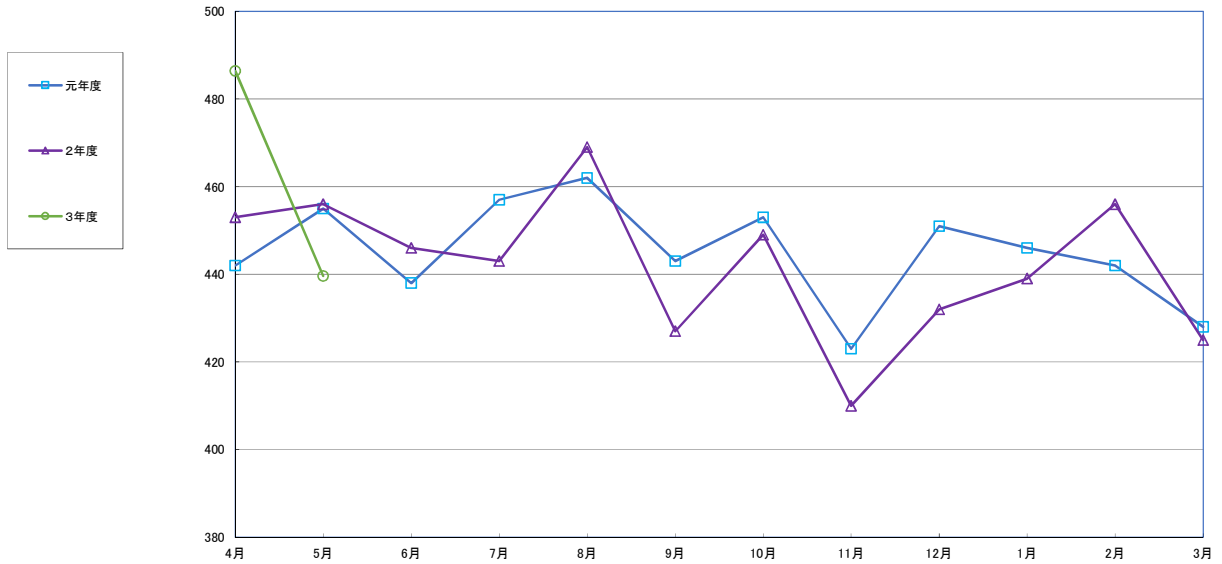

うるち米 (5kg)

食パン（1kg）

スパゲッティ (300g)

即席めん(カップヌードル)

みそ (1kg)

しょう油 (1L)

まぐろ缶詰 1缶

LPガス

- 元年度
- 2年度
- 3年度

トイレトペーパー(ノパルプ100%) 12ロール

ティッシュペーパー 160組または180組 5箱

マスク