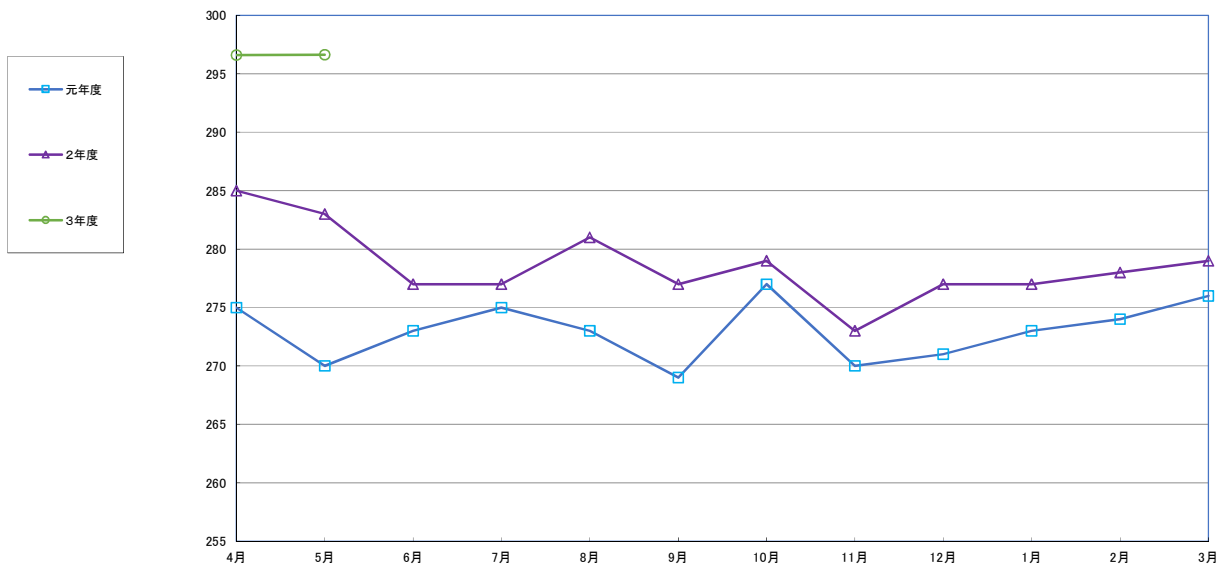

うるち米 (5kg)

食パン（1kg）

スパゲッティ (300g)

即席めん(カップヌードル)

みそ (1kg)

しょう油 (1L)

まぐろ缶詰 1缶

LPガス

- 元年度
- 2年度
- 3年度

トイレトペーパー(ノパルプ100%) 12ロール

ティッシュペーパー 160組または180組 5箱

マスク