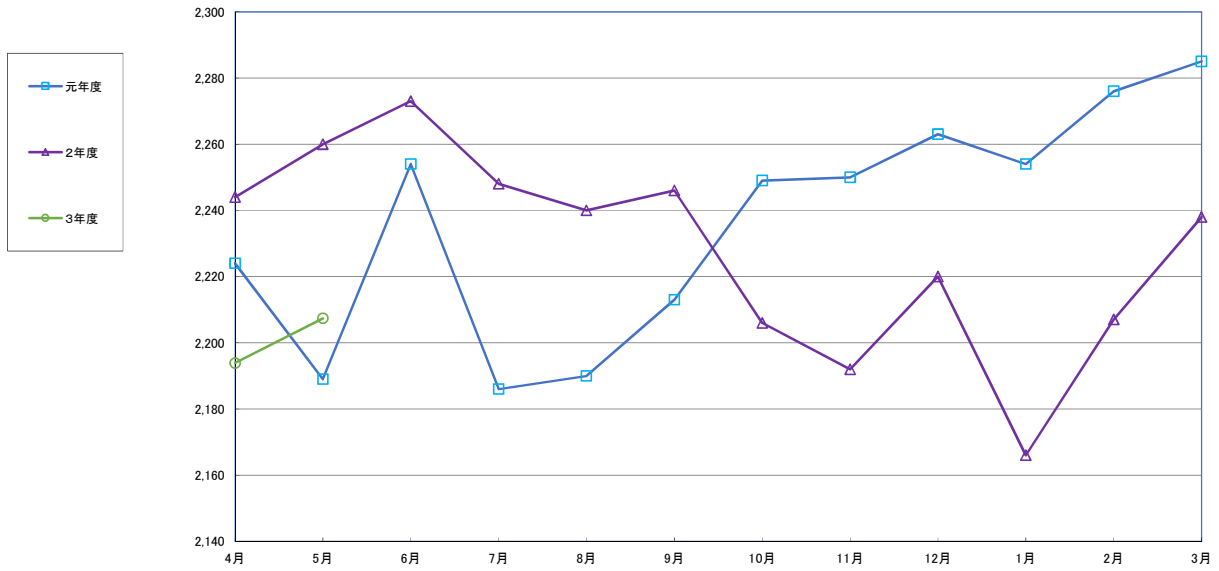

うるち米 (5kg)

食パン（1kg）

スパゲッティ (300g)

即席めん(カップヌードル)

みそ (1kg)

しょう油 (1L)

まぐろ缶詰 1缶

LPガス

- 元年度
- 2年度
- 3年度

トイレトペーパー(ノパルプ100%) 12ロール

ティッシュペーパー 160組または180組 5箱

マスク