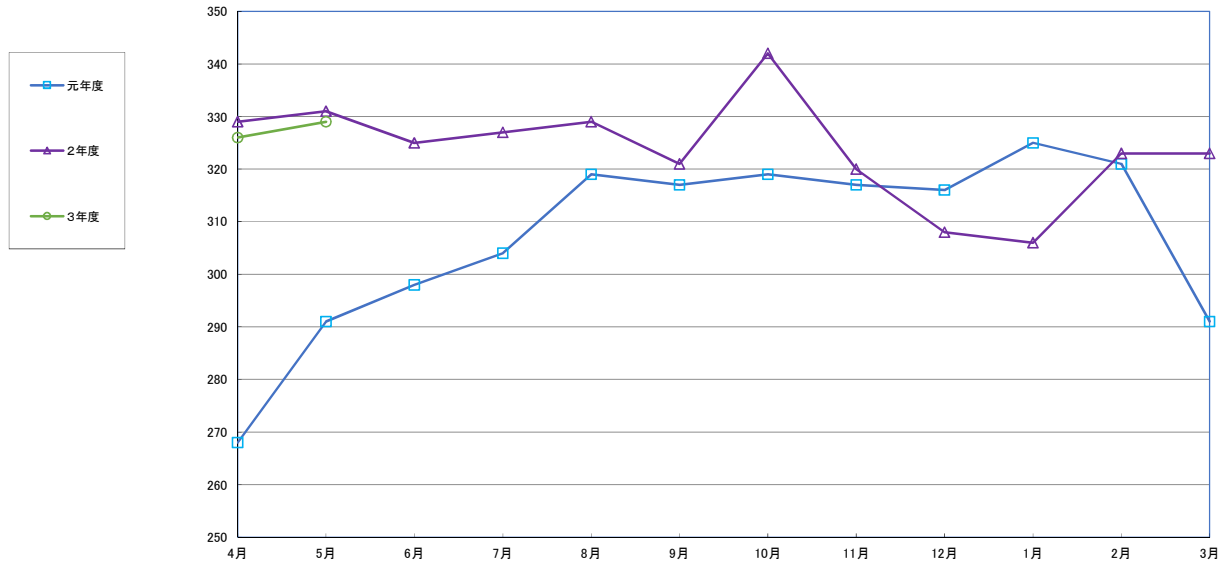

うるち米 (5kg)

食パン（1kg）

スパゲッティ (300g)

即席めん(カップヌードル)

みそ (1kg)

しょう油 (1L)

まぐろ缶詰 1缶

LPガス

- 元年度
- 2年度
- 3年度

トイレトペーパー(ノパルプ100%) 12ロール

ティッシュペーパー 160組または180組 5箱

マスク