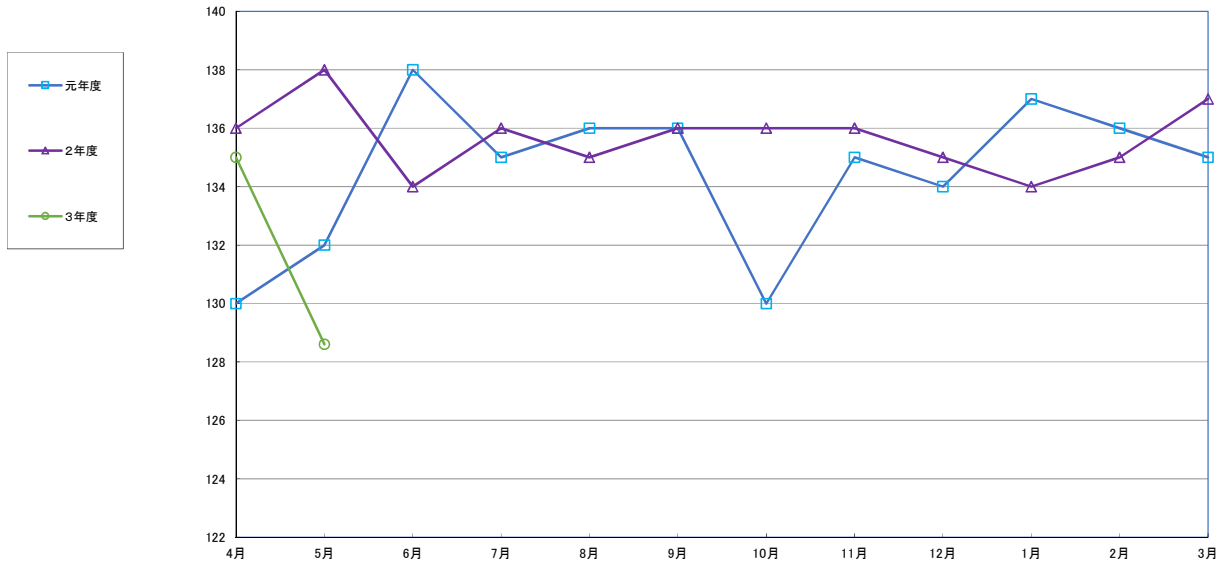

うるち米 (5kg)

食パン（1kg）

スパゲッティ (300g)

即席めん(カップヌードル)

みそ (1kg)

しょう油 (1L)

まぐろ缶詰 1缶

LPガス

- 元年度
- 2年度
- 3年度

トイレトペーパー(ノパルプ100%) 12ロール

ティッシュペーパー 160組または180組 5箱

マスク