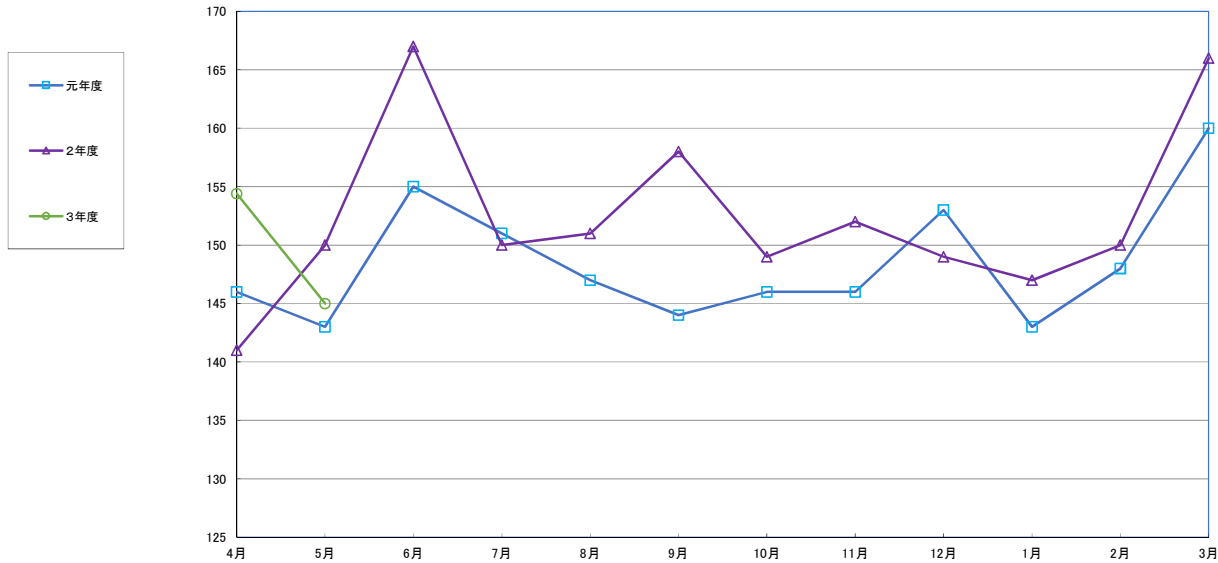

うるち米 (5kg)

食パン（1kg）

スパゲッティ (300g)

即席めん(カップヌードル)

みそ (1kg)

しょう油 (1L)

まぐろ缶詰 1缶

LPガス

- 元年度
- 2年度
- 3年度

トイレトペーパー(ノパルプ100%) 12ロール

ティッシュペーパー 160組または180組 5箱

マスク