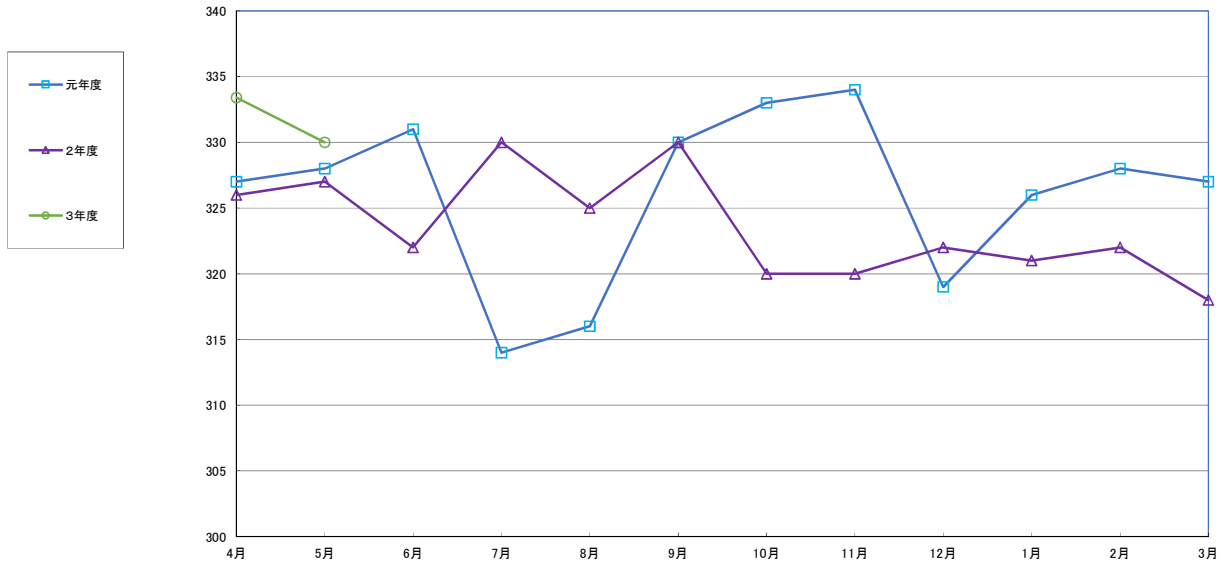

うるち米 (5kg)

食パン（1kg）

スパゲッティ (300g)

即席めん(カップヌードル)

みそ (1kg)

しょう油 (1L)

まぐろ缶詰 1缶

LPガス

- 元年度
- 2年度
- 3年度

トイレトペーパー(ノパルプ100%) 12ロール

ティッシュペーパー 160組または180組 5箱

マスク