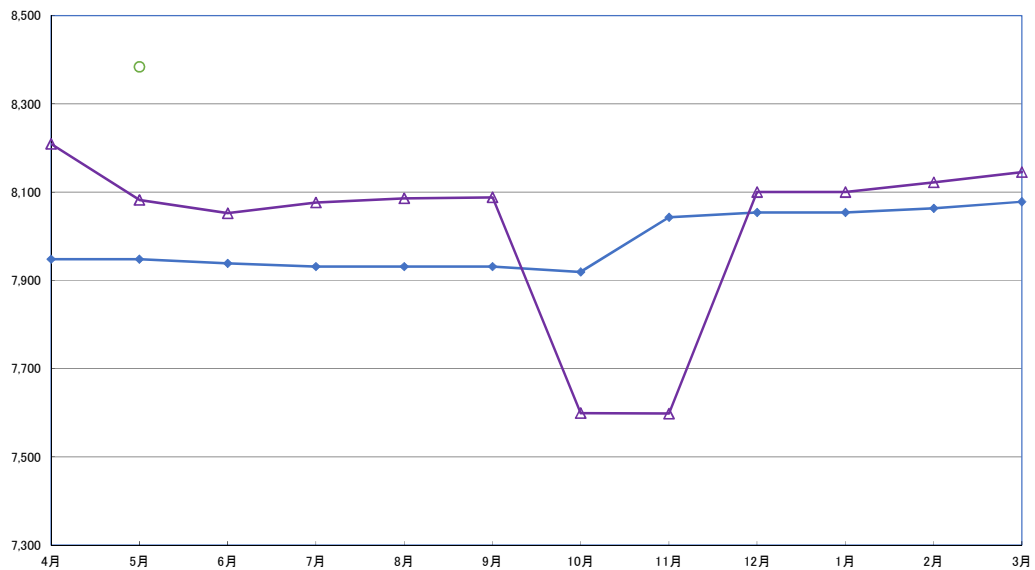

うるち米 (5kg)

食パン（1kg）

スパゲッティ (300g)

即席めん(カップヌードル)

みそ (1kg)

しょう油 (1L)

まぐろ缶詰 1缶

LPガス

- 元年度
- 2年度
- 3年度

トイレトペーパー(ノパルプ100%) 12ロール

ティッシュペーパー 160組または180組 5箱

マスク