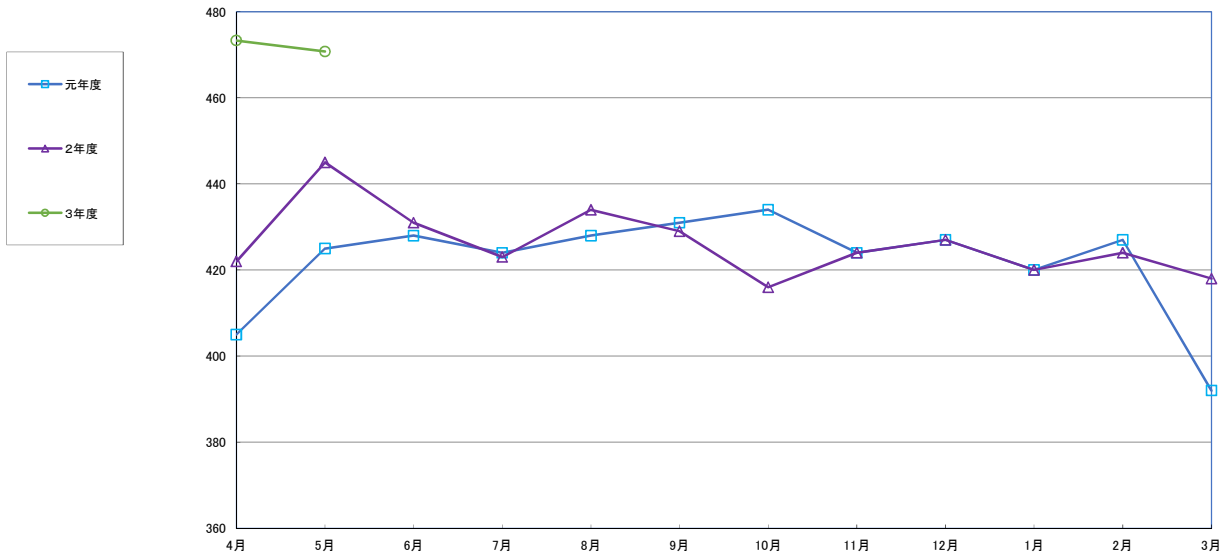

うるち米 (5kg)

食パン（1kg）

スパゲッティ (300g)

即席めん(カップヌードル)

みそ (1kg)

しょう油 (1L)

まぐろ缶詰 1缶

LPガス

- 元年度
- 2年度
- 3年度

トイレトペーパー(ノパルプ100%) 12ロール

ティッシュペーパー 160組または180組 5箱

マスク