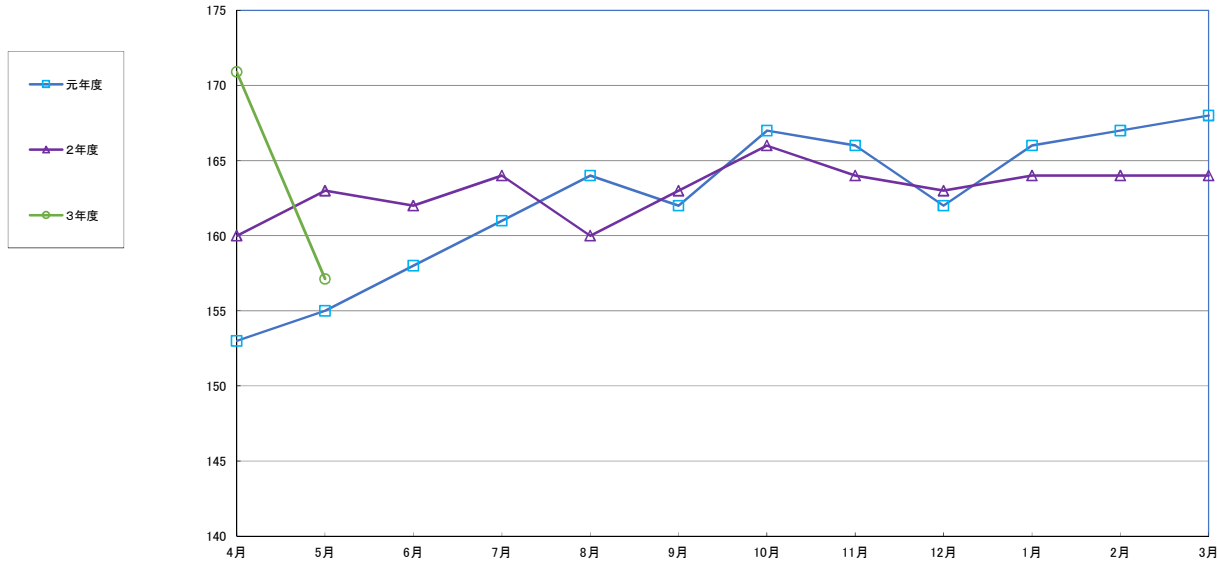

うるち米 (5kg)

食パン（1kg）

スパゲッティ (300g)

即席めん(カップヌードル)

みそ (1kg)

しょう油 (1L)

まぐろ缶詰 1缶

LPガス

- 元年度
- 2年度
- 3年度

トイレトペーパー(ノパルプ100%) 12ロール

ティッシュペーパー 160組または180組 5箱

マスク