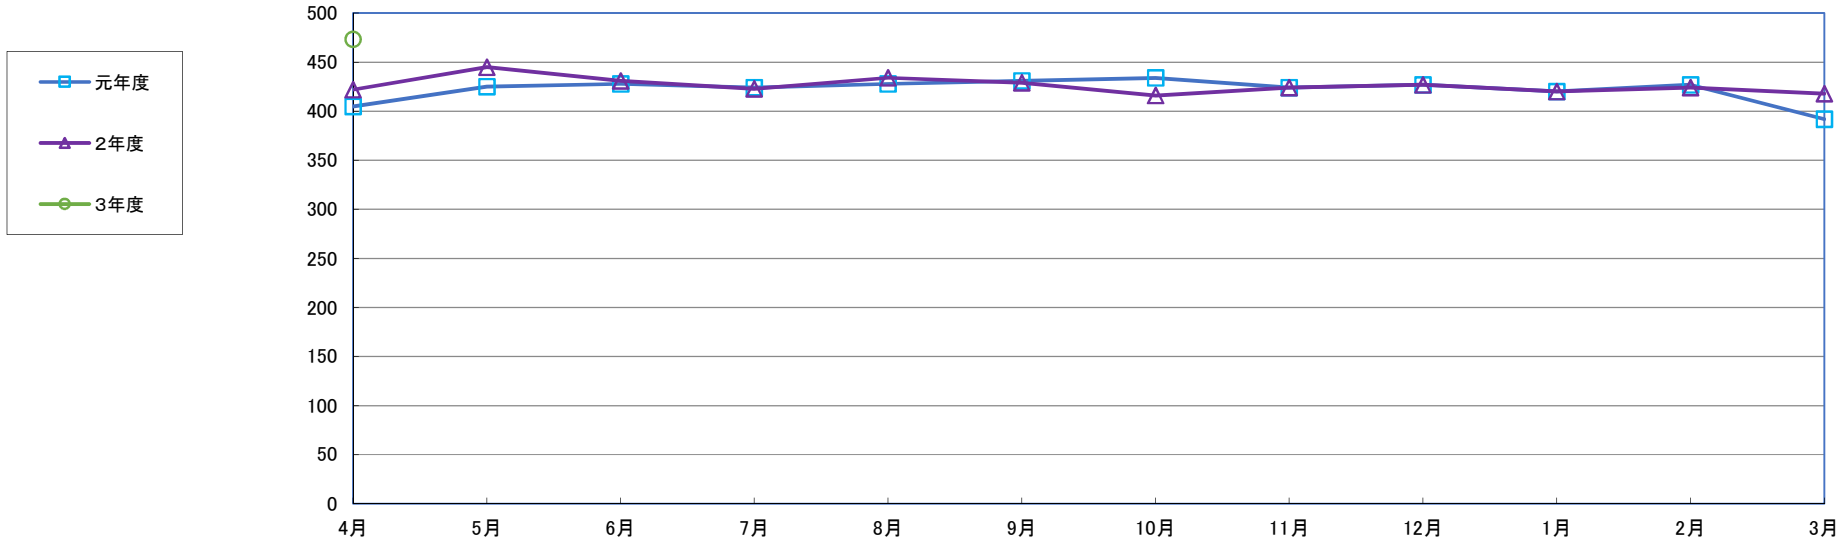

トイレトペーパー(パルプ100%) 12ロール

マスク