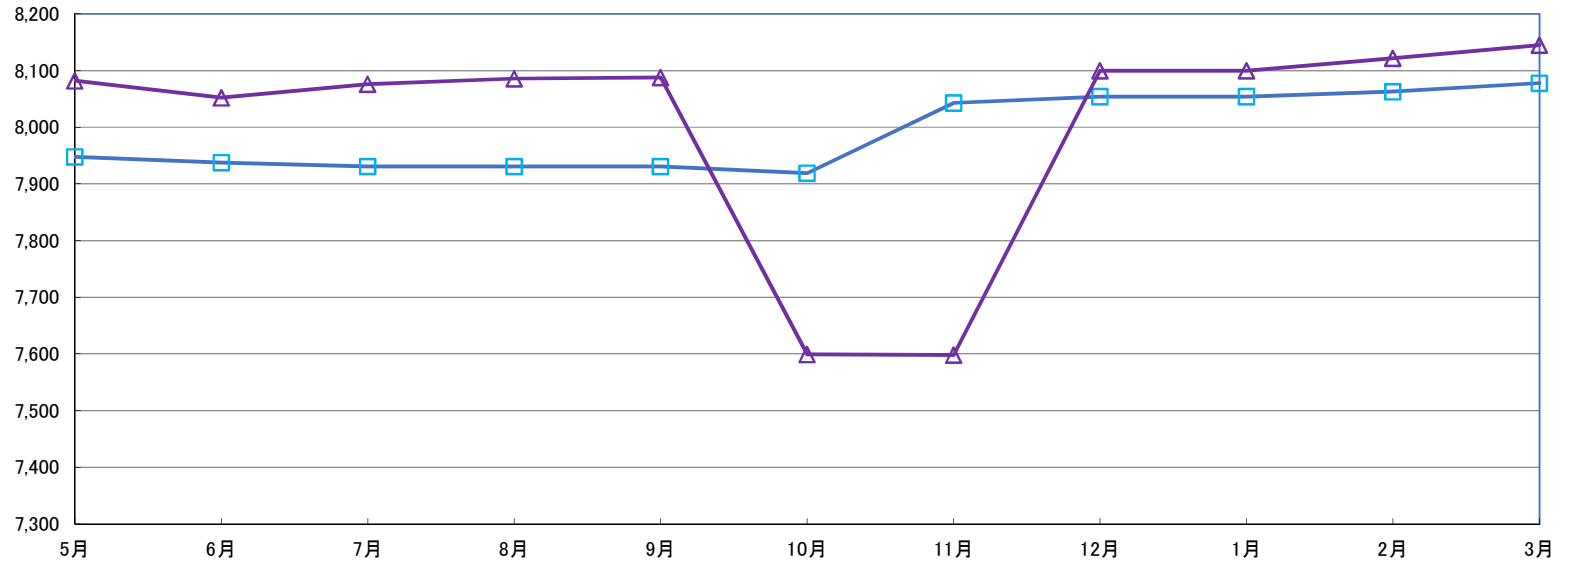

トイレトペーパー(パルプ100%) 12ロール

マスク