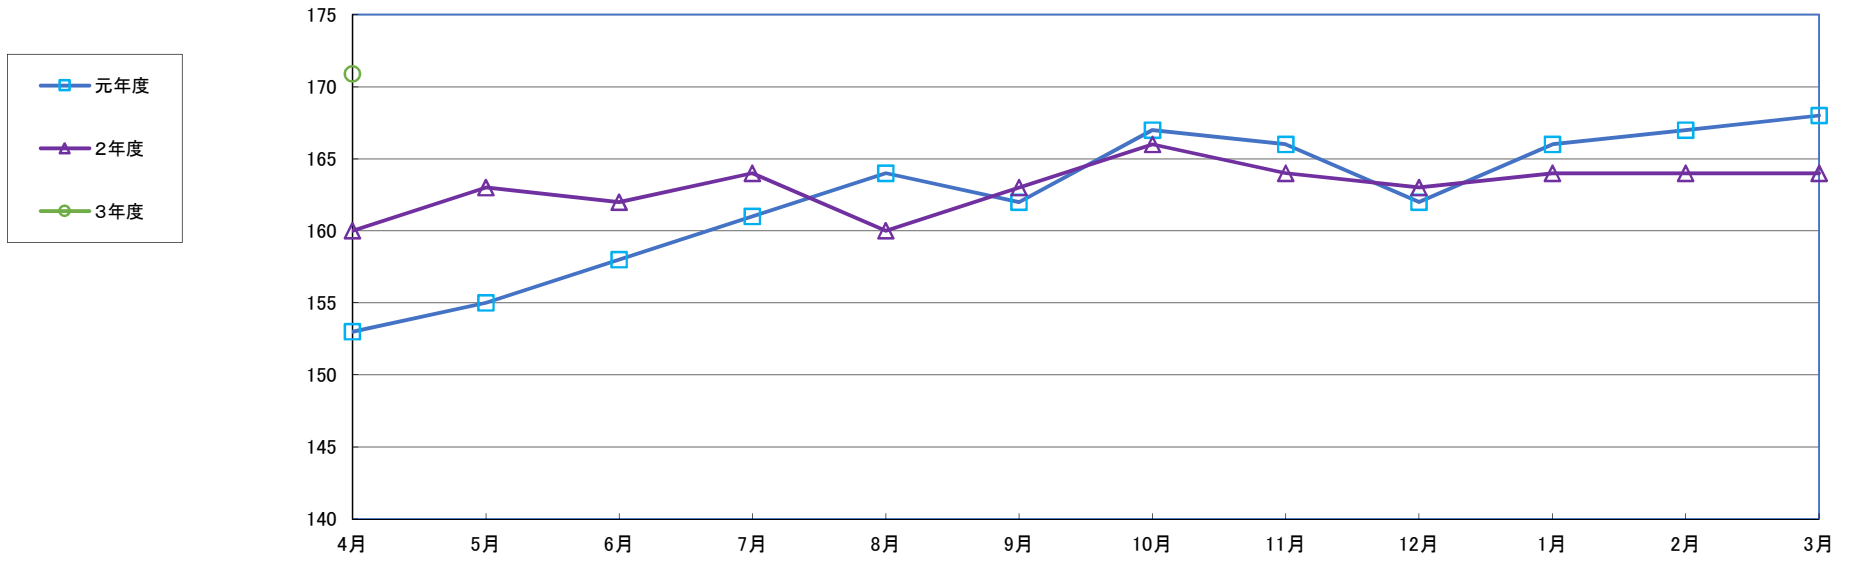

即席めん(カップヌードル)