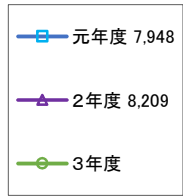

トイレトペーパー(パルプ100%) 12ロール

マスク