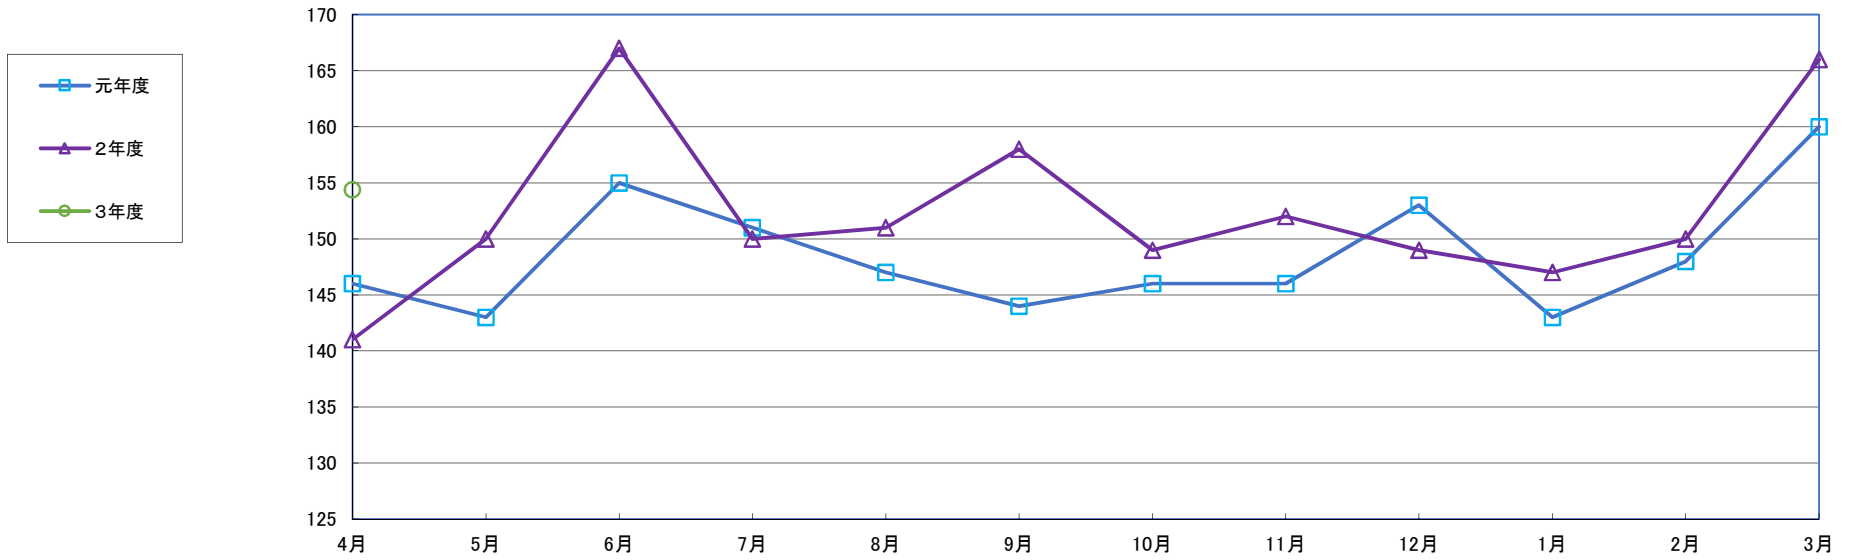

スパゲッティ (300g)