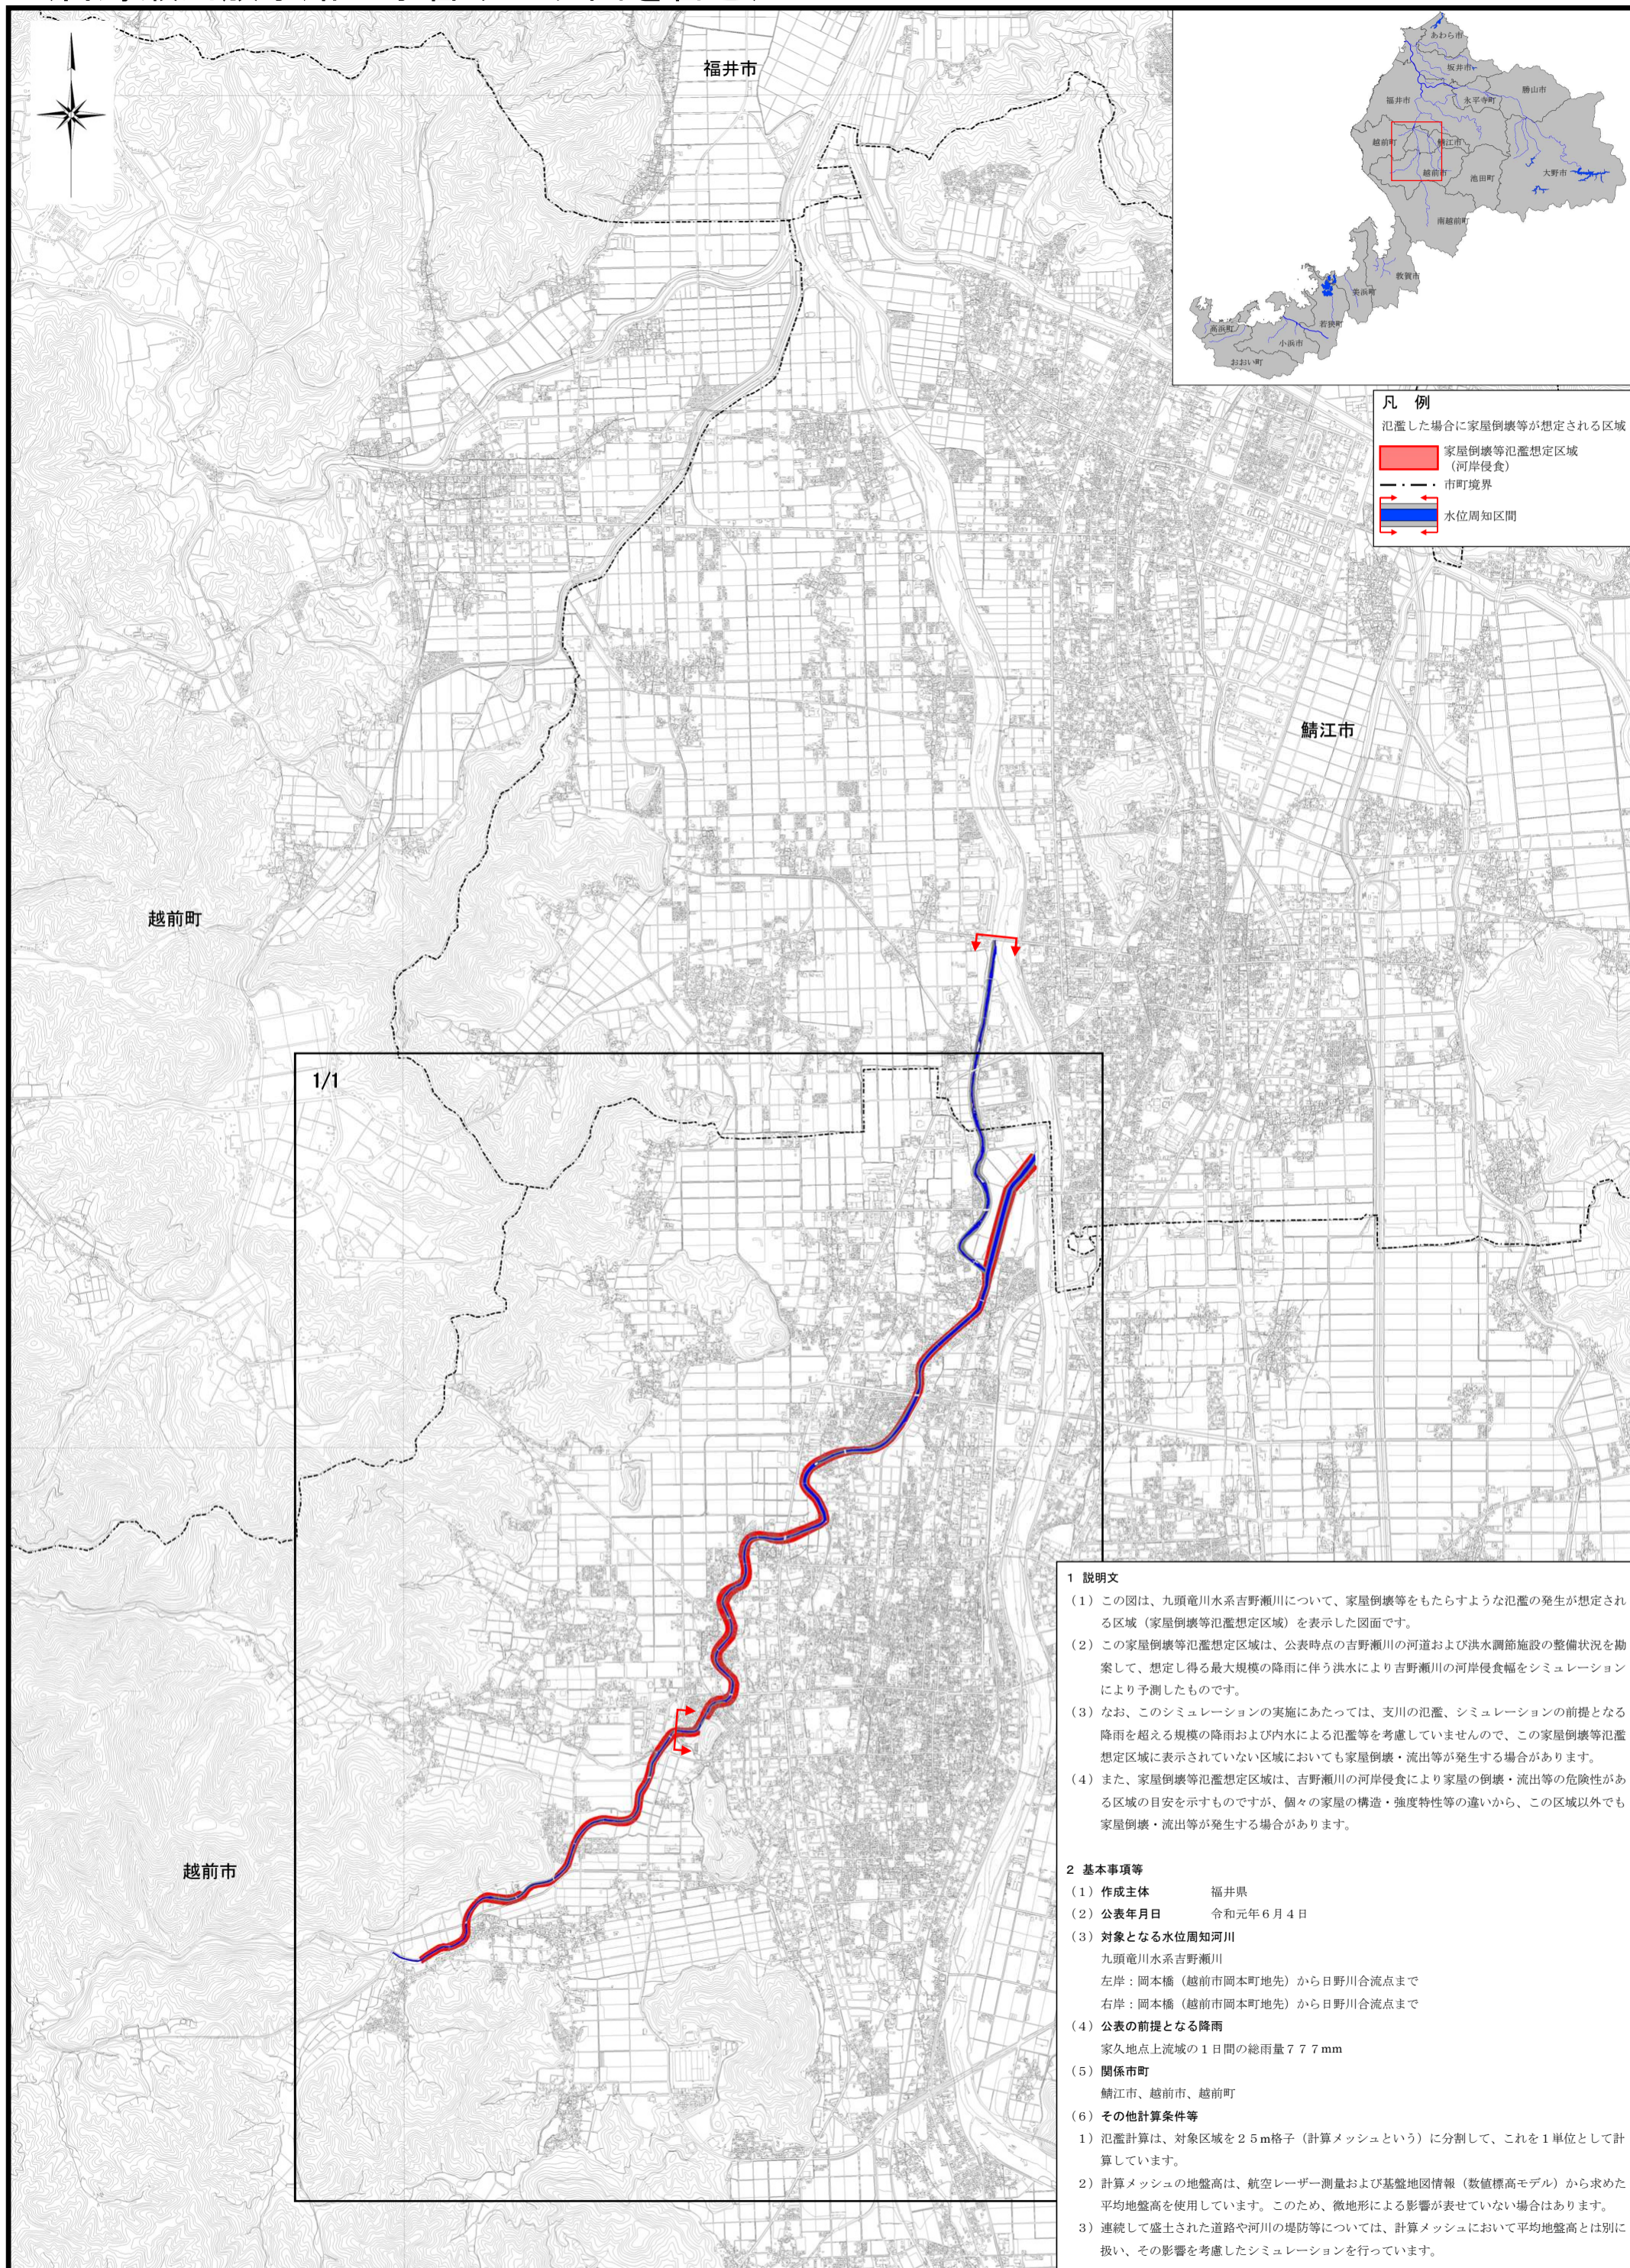

# 九頭竜川水系吉野瀬川 家屋倒壊等氾濫想定区域図（河岸侵食） （吉野瀬川放水路の水害リスク図を含む）

## 図郭割図

# 九頭竜川水系吉野瀬川 家屋倒壊等氾濫想定区域図（河岸侵食） 1 / 1 （吉野瀬川放水路の水害リスク図を含む）