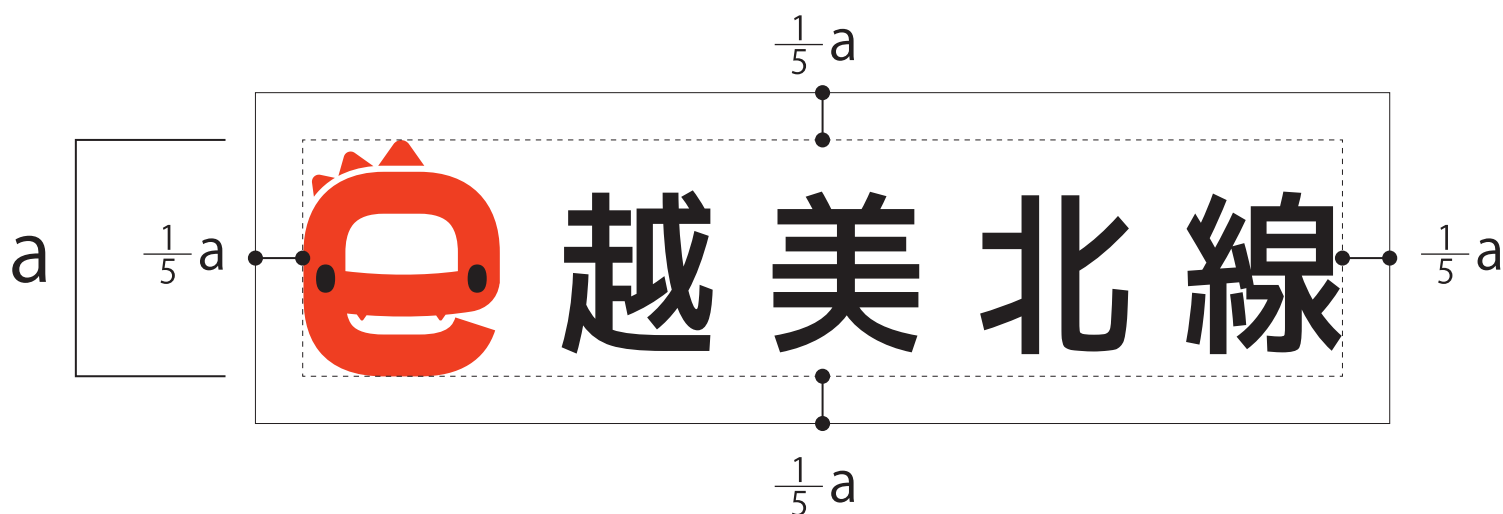

M90%+Y100%

K100%

基本色表示／バリエーション(モノクロ)

基本形

越美北線

白抜き

横長タイプ

 越美北線

K100%

保護エリア規定／最小サイズ(基本形)

保護エリア規定

ロゴのデザインを損なわないために、周囲に一定の保護エリアを設けます。
保護エリアにはデザイン要素や文字を入れしないで下さい。

最小使用サイズ

ロゴを使用する際の最小サイズを下記の内容に設定しています。
基準内のサイズでもロゴがつぶれないように十分に注意してください。

保護エリア規定／最小サイズ(横長タイプ)

保護エリア規定

ロゴのデザインを損なわないために、周囲に一定の保護エリアを設けます。
保護エリアにはデザイン要素や文字を入れしないで下さい。

最小使用サイズ

ロゴを使用する際の最小サイズを下記の内容に設定しています。
基準内のサイズでもロゴがつぶれないように十分に注意してください。

 越美北線

30mm

 越美北線

90px

使用禁止例 1