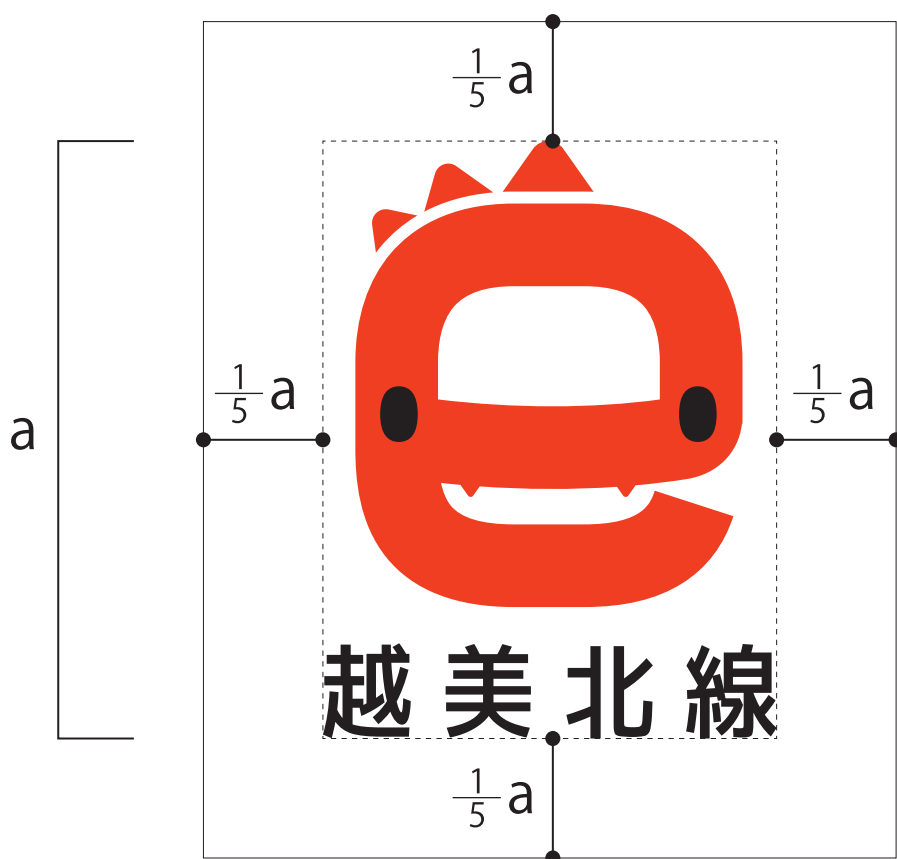

越美北線

J R 越美北線 P R 用ロゴマーク
使用マニュアル

基本色表示／バリエーション(カラー)

基本形

越美北線

白抜き

越美北線

横長タイプ

M90%+Y100%

K100%

基本色表示／バリエーション(モノクロ)

基本形

越美北線

白抜き

横長タイプ

 越美北線

K100%

保護エリア規定／最小サイズ(基本形)

保護エリア規定

ロゴのデザインを損なわないために、周囲に一定の保護エリアを設けます。
保護エリアにはデザイン要素や文字を入れしないで下さい。

最小使用サイズ

ロゴを使用する際の最小サイズを下記の内容に設定しています。
基準内のサイズでもロゴがつぶれないように十分に注意してください。

保護エリア規定／最小サイズ(横長タイプ)

保護エリア規定

ロゴのデザインを損なわないために、周囲に一定の保護エリアを設けます。
保護エリアにはデザイン要素や文字を入れしないで下さい。

最小使用サイズ

ロゴを使用する際の最小サイズを下記の内容に設定しています。
基準内のサイズでもロゴがつぶれないように十分に注意してください。

 越美北線

30mm

 越美北線

90px

使用禁止例 1