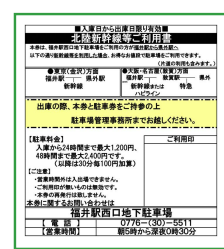

福井駅西口地下駐車場を利用して県外へ 北陸新幹線等で行くと駐車場料金がお得に!

24時間まで最大料金 **1,200円!** 48時間まで最大料金 **2,400円!**

★48時間以降は30分100円ずつ加算となります。

【割引サービス適応方法】

1

駐車場に車を停めます。

2

お出かけになる前に、管理事務所(車出口前)であらかじめ購入された**特急券(新幹線、特急)および乗車券(ハピライン利用者のみ)と駐車券**をお見せ下さい。「**北陸新幹線等ご利用書**」をお渡しします。