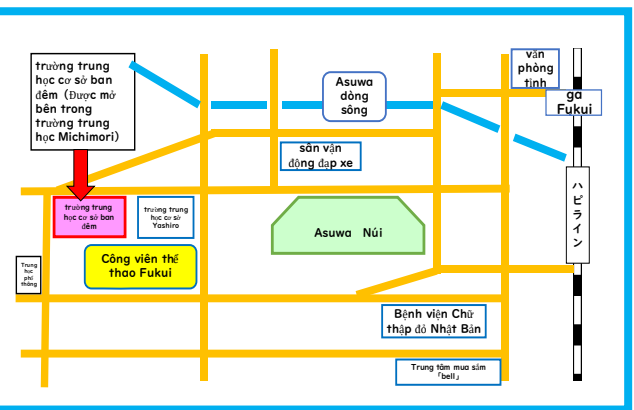

【Địa chỉ】

35-21 Wakasugicho, Thành phố Fukui, Tỉnh Fukui
(Được mở trong trường trung học Michimori)

【Truy cập】 Từ Ga Fukui Lối ra phía Tây Bên xe buýt Sân ga số 4. Bắt xe buýt số 70 đi đến Công viên Thể thao và xuống trước Trường Trung học Michimori.