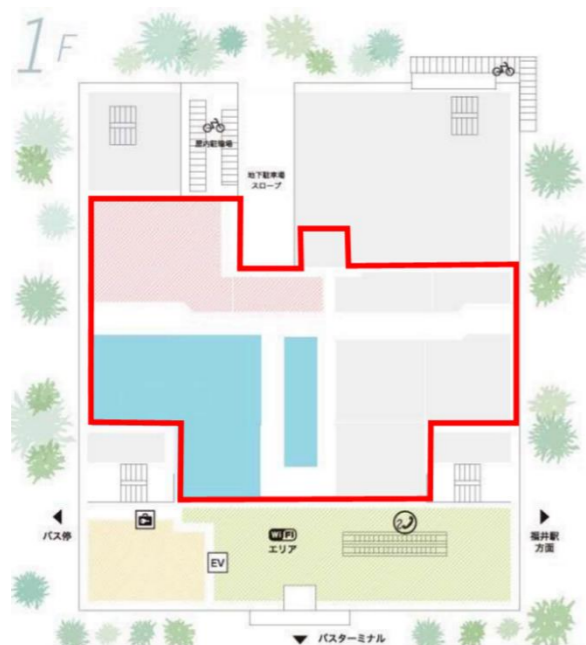

県立大学地域政策学部（仮称） 「福井まちなかキャンパス」 配置案について

1 福井まちなかキャンパスの配置について

アオッサ 1階、3階、5階フロアを活用(約 2,600 m²)活用予定

※永平寺キャンパス 500m²(1年生時)の教室を共用。地域政策学部(仮称)全体で約 3,100m²を確保(学部設置基準 2,908m²)

今後さらに、「福井駅周辺の空きスペースの活用」や「アオッサ内の会議室等の定期的な利用」を検討

【1階フロア 約 1,500 m²】

- ・講義室、演習室、情報処理室など
- ・学生・県民ホール、事務室など

【3階フロア 約 300m²】

- ・共同研究室、図書室、会議室など

【5階フロア(福井市から無償借受け) 約800m²】

- ・教員室、教員交流ホールなど

2 今後のスケジュール

- | | |
|-------|--------------------------------|
| 令和6年度 | 全体の配置案に基づき、アオッサ施設改修のための事前調査を実施 |
| 令和7年度 | アオッサ施設改修のための実施設計 |
| 令和8年度 | アオッサ施設改修 |
| 令和9年度 | 「福井まちなかキャンパス」の供用開始 |