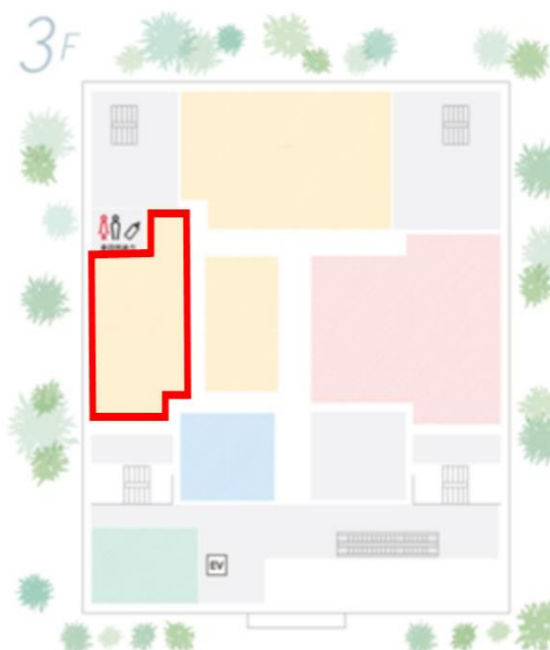

県立大学地域政策学部（仮称） 「福井まちなかキャンパス」 配置案について

1 福井まちなかキャンパスの配置について

アオッサ 1階、3階、5階フロアを活用(約 2,600 m²)活用予定

※永平寺キャンパス 500m²(1年生時)の教室を共用。地域政策学部(仮称)全体で約 3,100m²を確保(学部設置基準 2,908m²)

今後さらに、「福井駅周辺の空きスペースの活用」や「アオッサ内の会議室等の定期的な利用」を検討

【1階フロア 約 1,500 m²】

- ・講義室、演習室、情報処理室など
- ・学生・県民ホール、事務室など

【3階フロア 約 300m²】

- ・共同研究室、図書室、会議室など

【5階フロア(福井市から無償借受け) 約800m²】

- ・教員室、教員交流ホールなど

2 今後のスケジュール

- | | |
|-------|--------------------------------|
| 令和6年度 | 全体の配置案に基づき、アオッサ施設改修のための事前調査を実施 |
| 令和7年度 | アオッサ施設改修のための実施設計 |
| 令和8年度 | アオッサ施設改修 |
| 令和9年度 | 「福井まちなかキャンパス」の供用開始 |