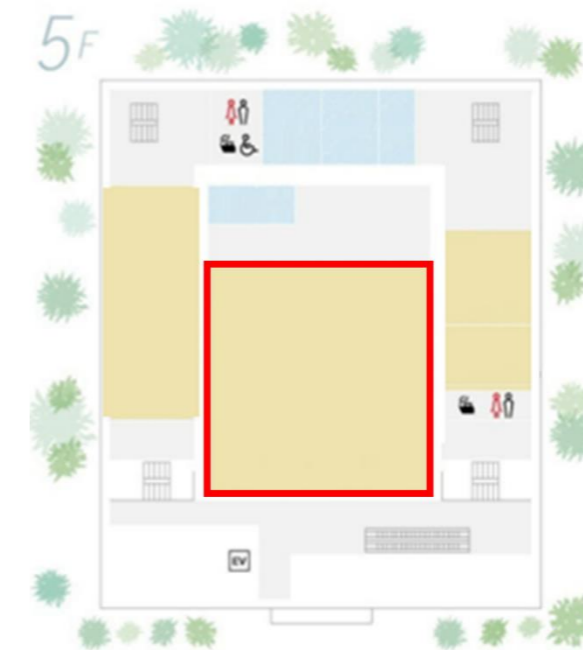

県立大学地域政策学部（仮称） 「福井まちなかキャンパス」 配置案について

1 福井まちなかキャンパスの配置について

アオッサ 1階、3階、5階フロアを活用(約 2,600 m²)活用予定

※永平寺キャンパス 500m²(1年生時)の教室を共用。地域政策学部(仮称)全体で約 3,100m²を確保(学部設置基準 2,908m²)

今後さらに、「福井駅周辺の空きスペースの活用」や「アオッサ内の会議室等の定期的な利用」を検討

【1階フロア 約 1,500 m²】

- ・講義室、演習室、情報処理室など
- ・学生・県民ホール、事務室など

【3階フロア 約 300m²】

- ・共同研究室、図書室、会議室など

【5階フロア(福井市から無償借受け) 約800m²】

- ・教員室、教員交流ホールなど

2 今後のスケジュール

- | | |
|-------|--------------------------------|
| 令和6年度 | 全体の配置案に基づき、アオッサ施設改修のための事前調査を実施 |
| 令和7年度 | アオッサ施設改修のための実施設計 |
| 令和8年度 | アオッサ施設改修 |
| 令和9年度 | 「福井まちなかキャンパス」の供用開始 |