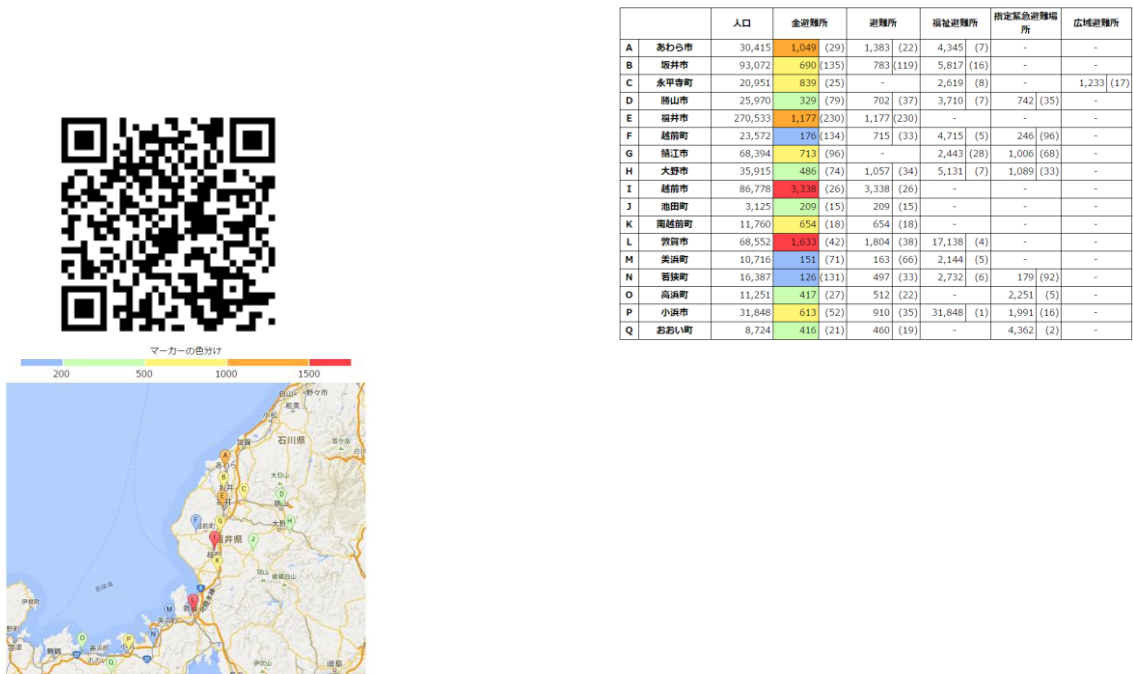

【統計アプリ】

- ・ 県別いけてる事業所 (使用データ：年齢別男女別人口、事業所数)

※オープンアプリ (CC BY) <http://fukuno.jig.jp/app/odp/bizstat.html>

全国の事業所が事業ごとに表示される。色が濃くなると順位が高くなっており、一番濃いところが全国1位、白いところが最下位となっている。

- ・ 避難所数足りてますか (使用データ：年齢別男女別人口、避難所データ)

<http://odp.jig.jp/popstat/>

自治体毎の人口を自治体内にある避難所の数で割った人数を表示している。マーカーによって色分けされており、赤いところが1箇所あたりの避難する人が多いところとなっている。